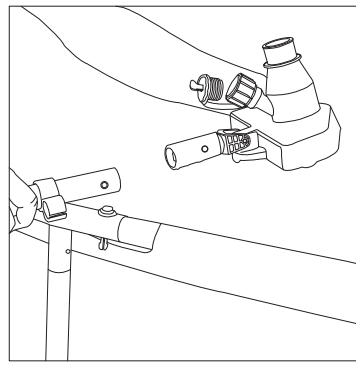

ALKATRÉSZLISTA

HASZNÁLATI UTASÍTÁS

A Levélszedő háló használatához

1. Állítsa a kívánt hosszra a teleszkópos rudat.
2. Helyezze fel a levélszedő hálót a teleszkópos rúd nyitott végére.
3. Keresse meg a leveleket és más törmelékét a medencében.

Porszívózás 5/8" méretű locsolótömlő (külön kell megvásárolni)

1. Állítsa teljes hosszúságra a teleszkópos rudat.
2. Helyezze fel a szívófejet a teleszkópos rúd nyitott végére.

3. Helyezze fel a porszívósákot a szívófejre, feszítse meg a zsinórt és kössön egy sima cipőfűzőt masnit.