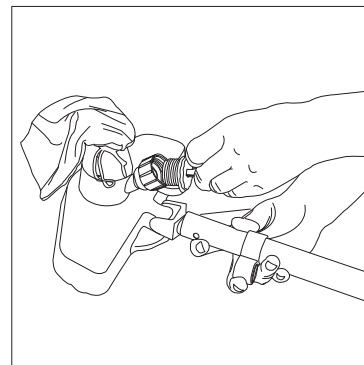

3. Helyezze fel a porszívósákot a szívófejre, feszítse meg a zsinórt és kössön egy sima cipőfűzőt masnit.

4. Csavarja le a víztömlő zárósapkáját.