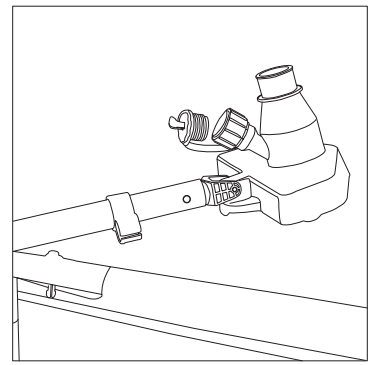

Porszívózás 5/8" méretű locsolótömlő (külön kell megvásárolni)

1. Állítsa teljes hosszúságra a teleszkópos rudat.
2. Helyezze fel a szívófejet a teleszkópos rúd nyitott végére.