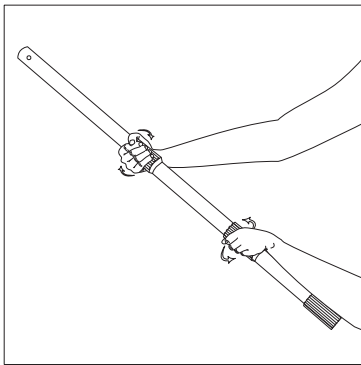

Porszívózás 5/8" méretű locsolótömlő (külön kell megvásárolni)

1. Állítsa teljes hosszúságra a teleszkópos rudat.
2. Helyezze fel a szívófejet a teleszkópos rúd nyitott végére.