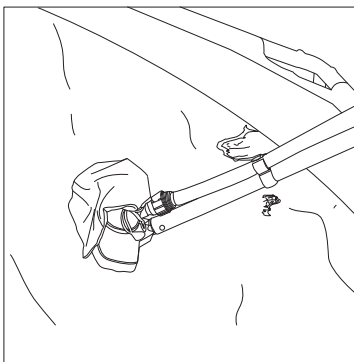

ALKATRÉSZLISTA

HASZNÁLATI UTASÍTÁS

A Levélszedő háló használatához

1. Állítsa a kívánt hosszra a teleszkópos rudat.
2. Helyezze fel a levélszedő hálót a teleszkópos rúd nyitott végére.
3. Keresse meg a leveleket és más törmelékét a medencében.

Porszívózás 5/8" méretű locsolótömlő (külön kell megvásárolni)

1. Állítsa teljes hosszúságra a teleszkópos rudat.
2. Helyezze fel a szívófejet a teleszkópos rúd nyitott végére.

3. Helyezze fel a porszívósákot a szívófejre, feszítse meg a zsinórt és kössön egy sima cipőfűzőt masnit.

4. Csavarja le a víztömlő zárósapkáját.

5. Kézzel szorítsa rá a 5/8" méretű locsolótömlőt a szívófejre.
6. Rögzítse a tömlőt a csőszorítóba.

7. Helyezze a porszívót a víz alá.

8. Kapcsolja be a vízellátást, ez egy szívó hatást eredményez a szívófejnél a törmelék porszívózsákba való összegyűjtése érdekében.