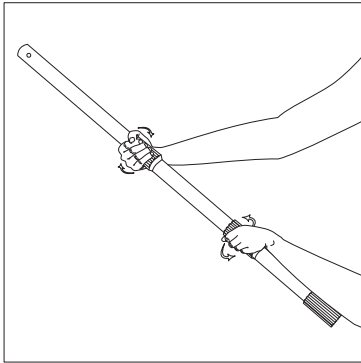

ALKATRÉSZLISTA

HASZNÁLATI UTASÍTÁS

A Levélszedő háló használatához

1. Állítsa a kívánt hosszra a teleszkópos rudat.
2. Helyezze fel a levélszedő hálót a teleszkópos rúd nyitott végére.
3. Keresse meg a leveleket és más törmelékét a medencében.