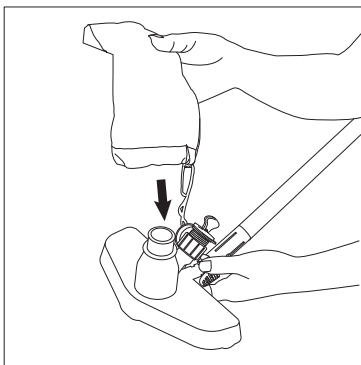

3. Helyezze fel a porszívósákot a szívófejre, feszítse meg a zsinórt és kössön egy sima cipőfűzőt masnit.

4. Csavarja le a víztömlő zárósapkáját.