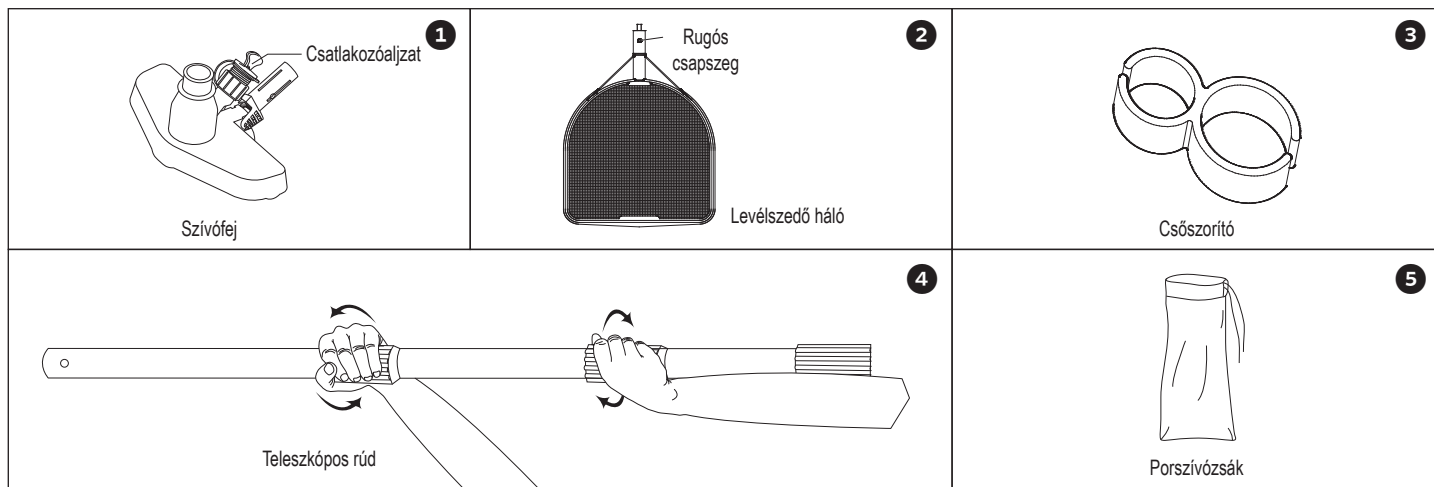

FONTOS BIZTONSÁGI UTASÍTÁSOK

Az termék telepítésekor és használatakor mindig tartsa be az alapvető biztonsági óvintézkedéseket, az alábbiakat beleértve:

OLVASSA EL ÉS KÖVESSE AZ UTASÍTÁSOKAT

Későbbi használat céljából őrizze meg. Ha figyelmen kívül hagyja ezeket a figyelmeztetéseket és utasításokat, az a felhasználók, különösen a gyerekek súlyos vagy halálos sérüléséhez vezethet.

ALKATRÉSZLISTA

HASZNÁLATI UTASÍTÁS

A Levélszedő háló használatához

1. Állítsa a kívánt hosszra a teleszkópos rudat.
2. Helyezze fel a levélszedő hálót a teleszkópos rúd nyitott végére.
3. Keresse meg a leveleket és más törmelékét a medencében.