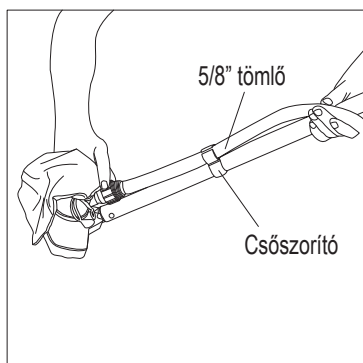

ALKATRÉSZLISTA

HASZNÁLATI UTASÍTÁS

A Levélszedő háló használatához

1. Állítsa a kívánt hosszra a teleszkópos rudat.
2. Helyezze fel a levélszedő hálót a teleszkópos rúd nyitott végére.
3. Keresse meg a leveleket és más törmelékét a medencében.

Porszívózás 5/8" méretű locsolótömlő (külön kell megvásárolni)

1. Állítsa teljes hosszúságra a teleszkópos rudat.
2. Helyezze fel a szívófejet a teleszkópos rúd nyitott végére.

3. Helyezze fel a porszívósákot a szívófejre, feszítse meg a zsinórt és kössön egy sima cipőfűzőt masnit.

4. Csavarja le a víztömlő zárósapkáját.

5. Kézzel szorítsa rá a 5/8" méretű locsolótömlőt a szívófejre.
6. Rögzítse a tömlőt a csőszorítóba.

7. Helyezze a porszívót a víz alá.

8. Kapcsolja be a vízellátást, ez egy szívó hatást eredményez a szívófejnél a törmelék porszívózsákba való összegyűjtése érdekében.