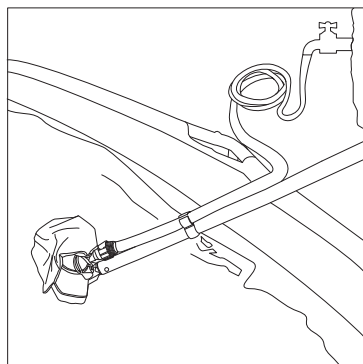

Porszívózás 5/8" méretű locsolótömlő (külön kell megvásárolni)

1. Állítsa teljes hosszúságra a teleszkópos rudat.
2. Helyezze fel a szívófejet a teleszkópos rúd nyitott végére.

3. Helyezze fel a porszívósákot a szívófejre, feszítse meg a zsinórt és kössön egy sima cipőfűzőt masnit.

4. Csavarja le a víztömlő zárósapkáját.

5. Kézzel szorítsa rá a 5/8" méretű locsolótömlőt a szívófejre.
6. Rögzítse a tömlőt a csőszorítóba.

7. Helyezze a porszívót a víz alá.

8. Kapcsolja be a vízellátást, ez egy szívó hatást eredményez a szívófejnél a törmelék porszívózsákba való összegyűjtése érdekében.