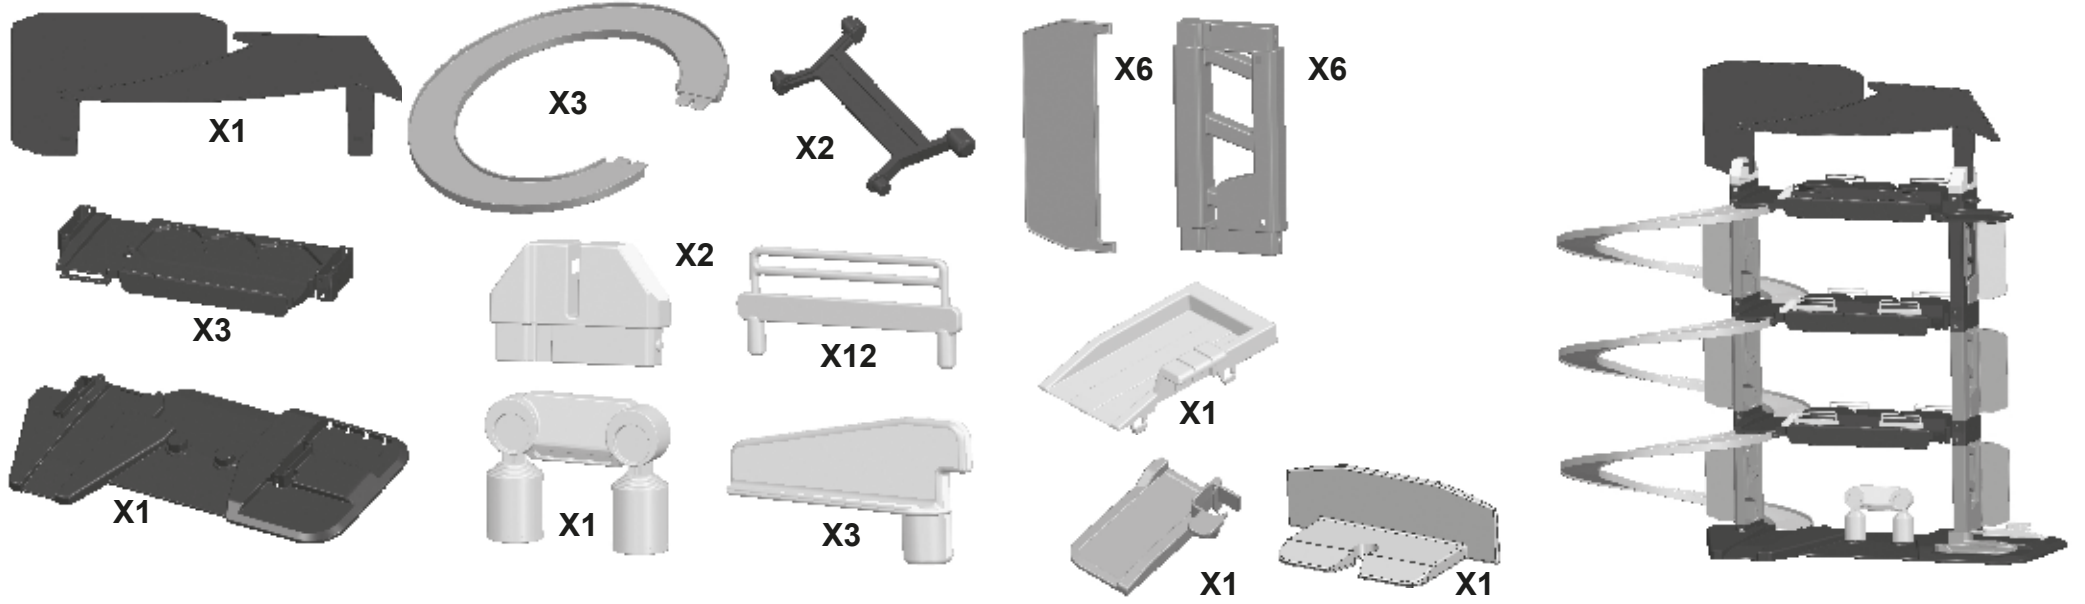

CONTENUTO

IT: Controllare tutti gli elementi si trovano all'interno dell'imballaggio.

TARTALOM

HU: Ellenőrizze, hogy minden alkatrész megtalálható-e a csomagolásban

VSEBINA

SLO: Preverite, ali so vse komponente v embalaži.