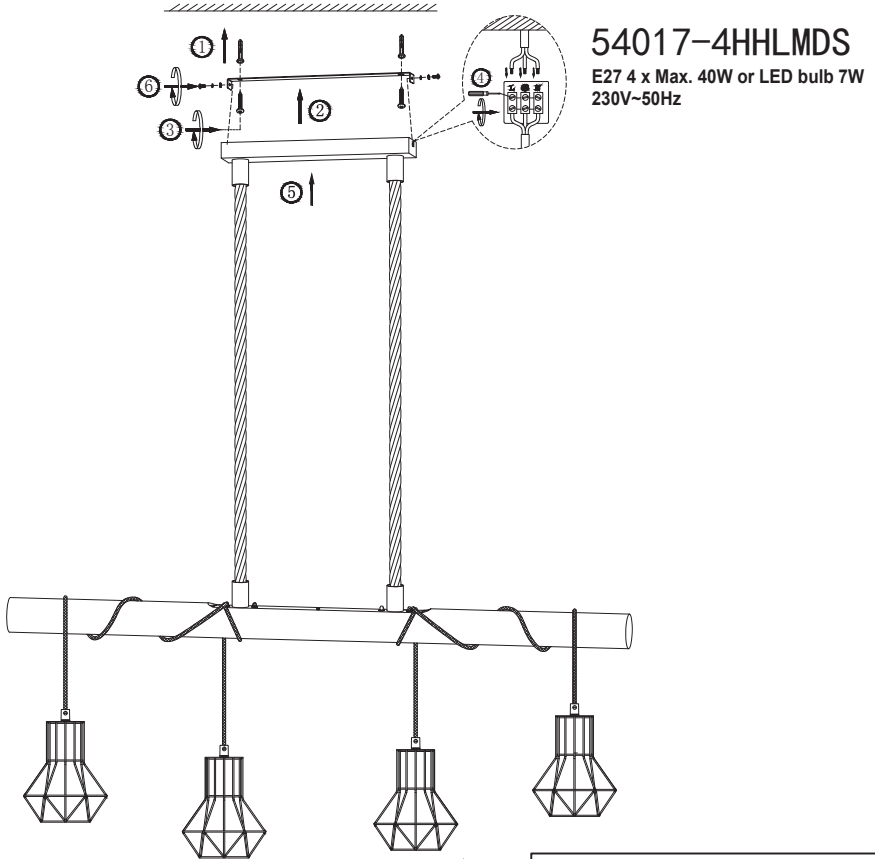

GLOBO
LIGHTING
www.globo-lighting.com

B

54017-4HHLMDS
E27 4 x Max. 40W or LED bulb 7W
230V~50Hz

GLOBO Handels GmbH
Gewerbestr. 3
A-9184 Sankt Peter
AUSTRIA

DEU:

Dieses Produkt enthält eine Lichtquelle der Energieeffizienzklasse <E>