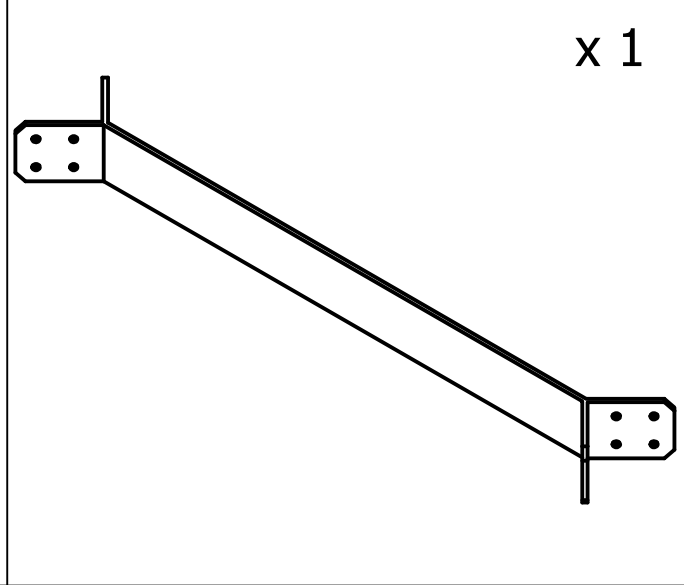

1/2

TABLE RUSTIC

Art:Nr: 720938
2000x100x750mm (LxWxH)

D - Montageanleitung
EN - Assembly Instructions
NL - Handleiding voor de montage
FR - Notice de montage
CZ - Montážní návod

IT - Istruzioni di montaggio
PL - Instrukcje montażu
RU - Инструкция по монтажу
TR - Montaj talimatı
SRB - Упутство за монтажу

30 min

2000x1000x750mm
(LxWxH)

1

2

 x 16

 x 16

 x 24