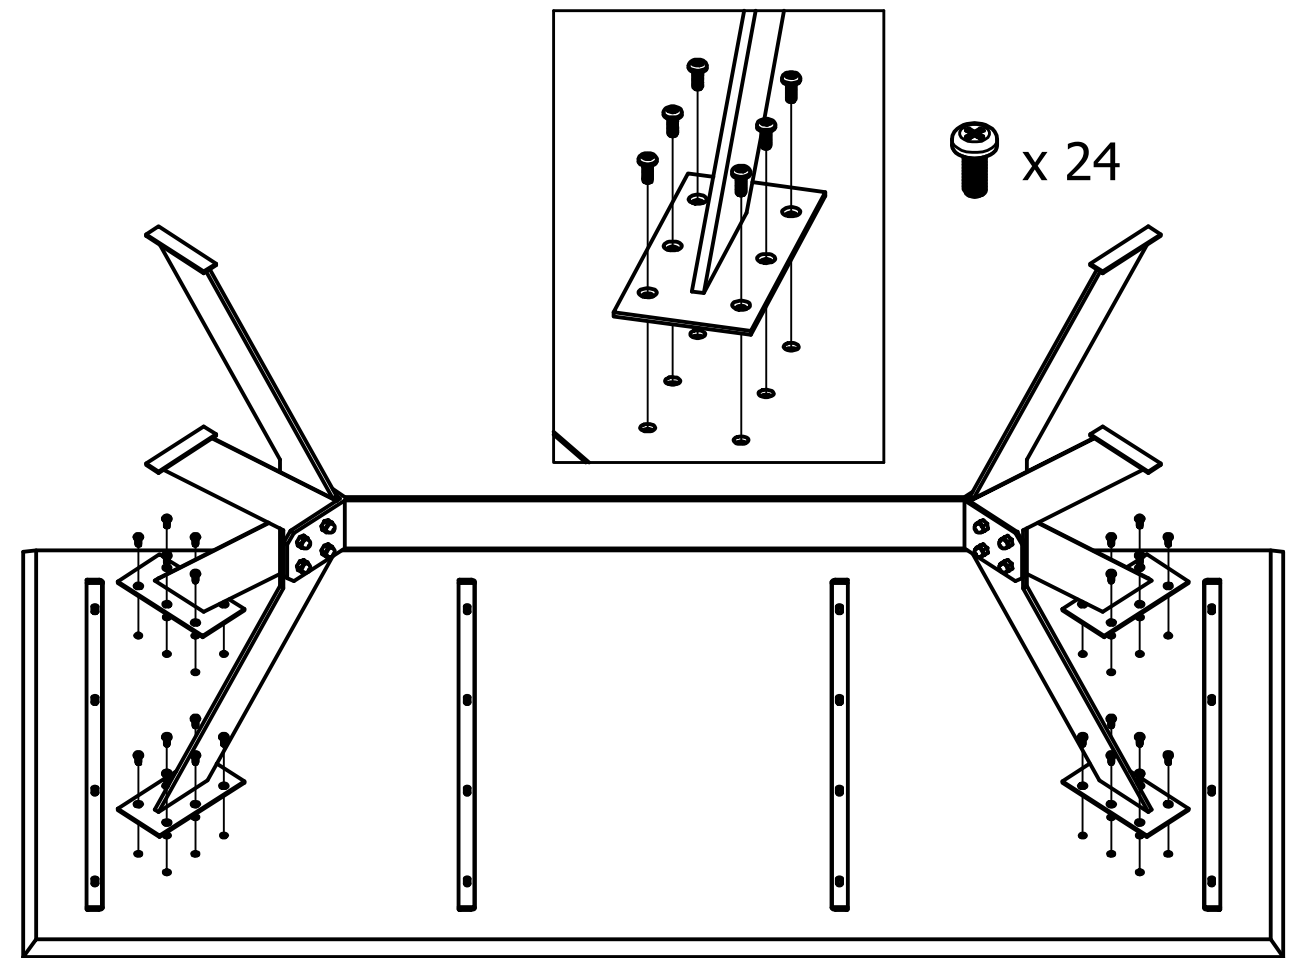

1/2

TABLE RUSTIC

Art:Nr: 720938
2000x100x750mm (LxWxH)

D - Montageanleitung
EN - Assembly Instructions
NL - Handleiding voor de montage
FR - Notice de montage
CZ - Montážní návod

IT - Istruzioni di montaggio
PL - Instrukcje montażu
RU - Инструкция по монтажу
TR - Montaj talimatı
SRB - Упутство за монтажу

30 min

2000x1000x750mm
(LxWxH)

1

2

 x 16

 x 16

 x 24