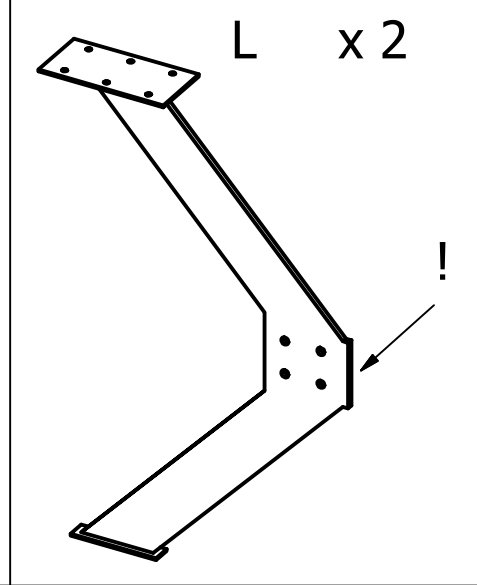

1/2

TABLE RUSTIC

Art:Nr: 720938
2000x100x750mm (LxWxH)

D - Montageanleitung
EN - Assembly Instructions
NL - Handleiding voor de montage
FR - Notice de montage
CZ - Montážní návod

IT - Istruzioni di montaggio
PL - Instrukcje montażu
RU - Инструкция по монтажу
TR - Montaj talimatı
SRB - Упутство за монтажу

30 min

2000x1000x750mm
(LxWxH)

1

2

 x 16

 x 16

 x 24