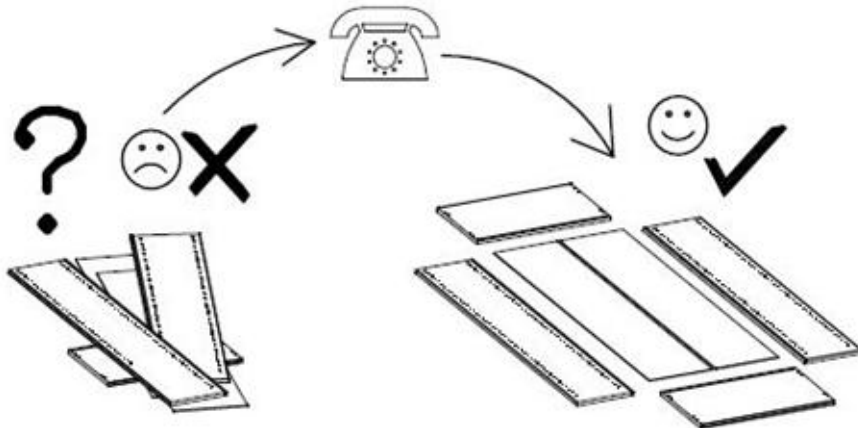

1/2

TABLE RUSTIC

Art:Nr: 720938
2000x100x750mm (LxWxH)

D - Montageanleitung
EN - Assembly Instructions
NL - Handleiding voor de montage
FR - Notice de montage
CZ - Montážní návod

IT - Istruzioni di montaggio
PL - Instrukcje montażu
RU - Инструкция по монтажу
TR - Montaj talimatı
SRB - Упутство за монтажу

30 min

2000x1000x750mm
(LxWxH)

1

2

 x 16

 x 16

 x 24