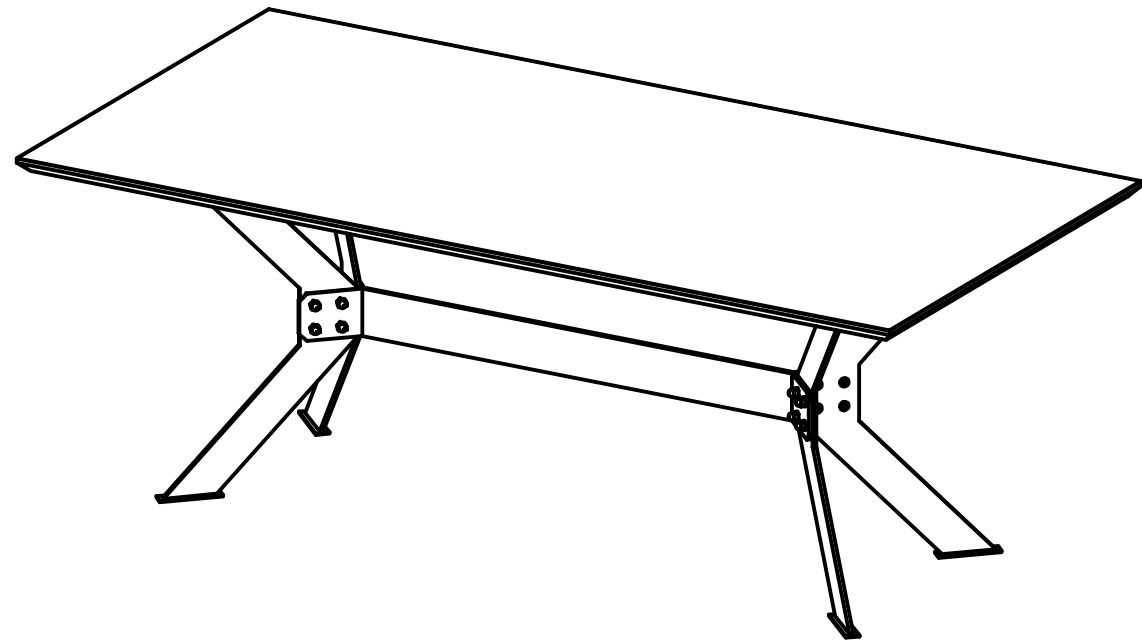

1/2

TABLE RUSTIC

Art:Nr: 720938
2000x100x750mm (LxWxH)

D - Montageanleitung
EN - Assembly Instructions
NL - Handleiding voor de montage
FR - Notice de montage
CZ - Montážní návod

IT - Istruzioni di montaggio
PL - Instrukcje montażu
RU - Инструкция по монтажу
TR - Montaj talimatı
SRB - Упутство за монтажу

30 min

2000x1000x750mm
(LxWxH)

1

2

 x 16

 x 16

 x 24