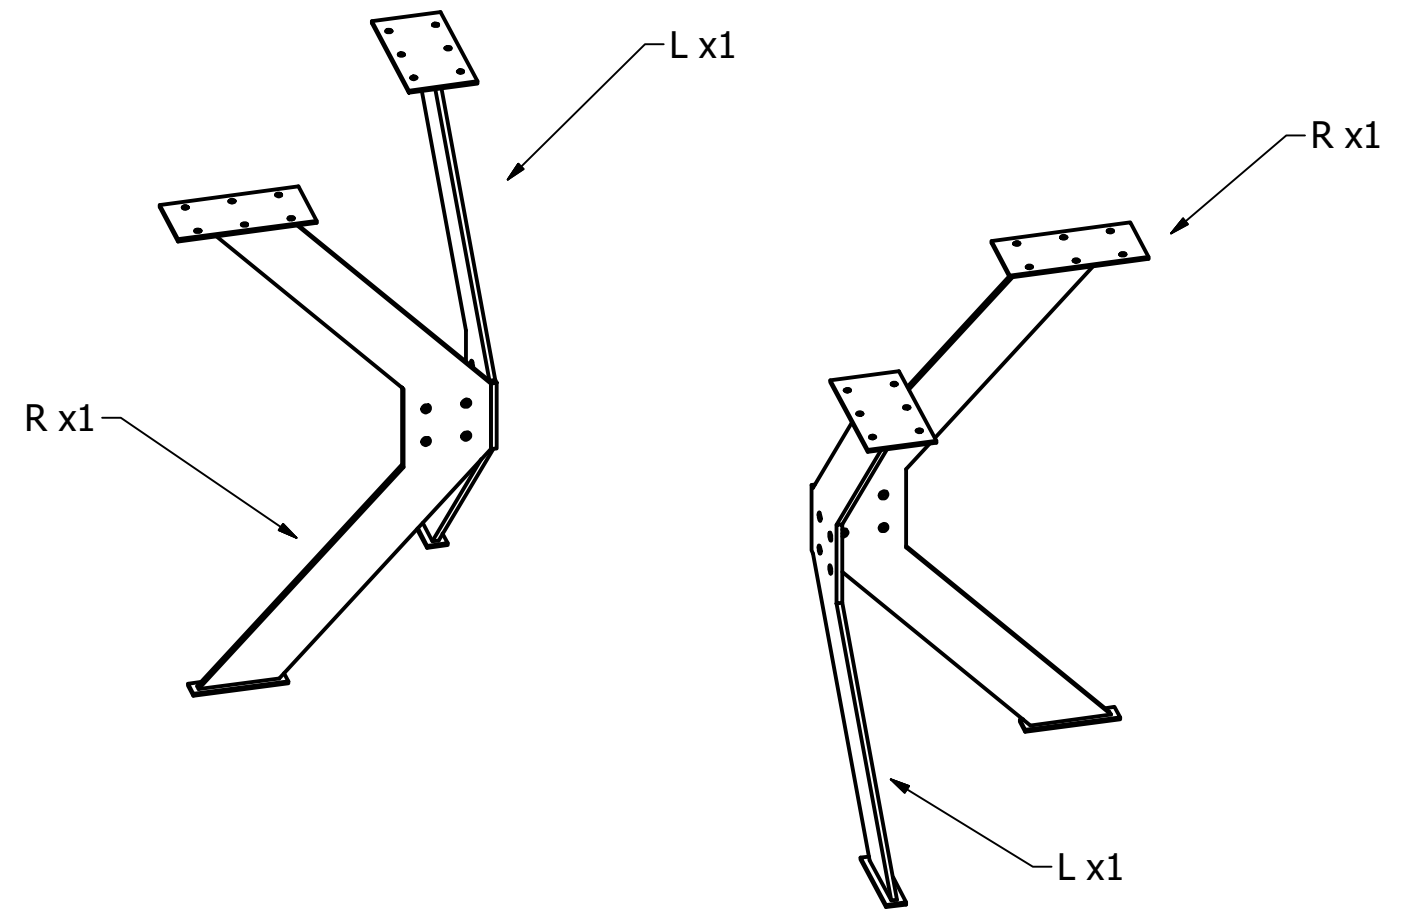

1/2

TABLE RUSTIC

Art:Nr: 720938
2000x100x750mm (LxWxH)

D - Montageanleitung
EN - Assembly Instructions
NL - Handleiding voor de montage
FR - Notice de montage
CZ - Montážní návod

IT - Istruzioni di montaggio
PL - Instrukcje montażu
RU - Инструкция по монтажу
TR - Montaj talimatı
SRB - Упутство за монтажу

30 min

2000x1000x750mm
(LxWxH)

1

2

 x 16

 x 16

 x 24