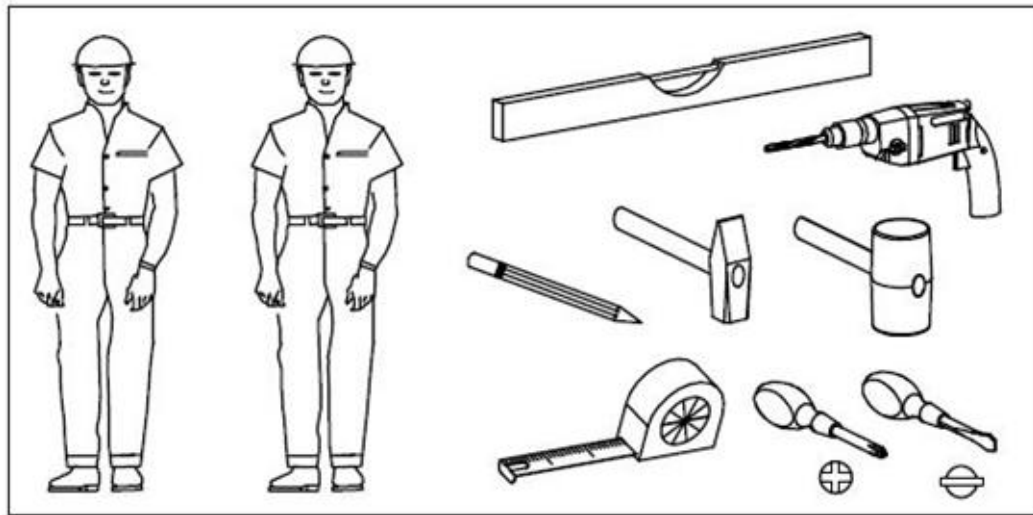

1/2

TABLE RUSTIC

Art:Nr: 720938
2000x100x750mm (LxWxH)

D - Montageanleitung
EN - Assembly Instructions
NL - Handleiding voor de montage
FR - Notice de montage
CZ - Montážní návod

IT - Istruzioni di montaggio
PL - Instrukcje montażu
RU - Инструкция по монтажу
TR - Montaj talimatı
SRB - Упутство за монтажу

30 min

2000x1000x750mm
(LxWxH)

1

2

 x 16

 x 16

 x 24