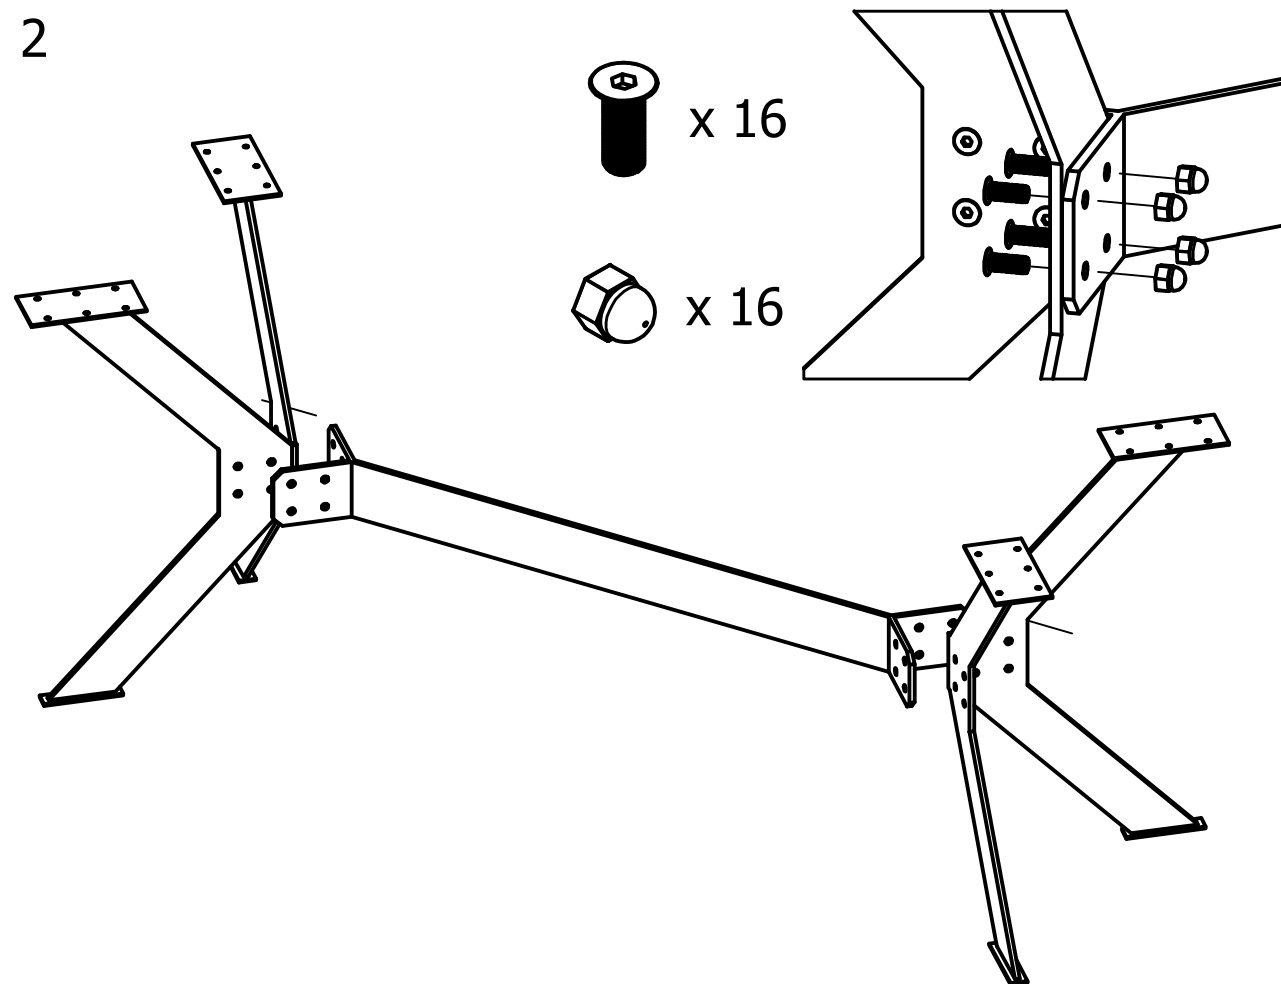

1/2

TABLE RUSTIC

Art:Nr: 720938
2000x100x750mm (LxWxH)

D - Montageanleitung
EN - Assembly Instructions
NL - Handleiding voor de montage
FR - Notice de montage
CZ - Montážní návod

IT - Istruzioni di montaggio
PL - Instrukcje montażu
RU - Инструкция по монтажу
TR - Montaj talimatı
SRB - Упутство за монтажу

30 min

2000x1000x750mm
(LxWxH)

1

2

 x 16

 x 16

 x 24