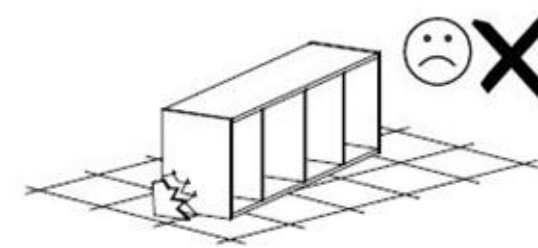

1/2

TABLE RUSTIC

Art:Nr: 720938
2000x100x750mm (LxWxH)

D - Montageanleitung
EN - Assembly Instructions
NL - Handleiding voor de montage
FR - Notice de montage
CZ - Montážní návod

IT - Istruzioni di montaggio
PL - Instrukcje montażu
RU - Инструкция по монтажу
TR - Montaj talimatı
SRB - Упутство за монтажу

30 min

2000x1000x750mm
(LxWxH)

1

2

 x 16

 x 16

 x 24