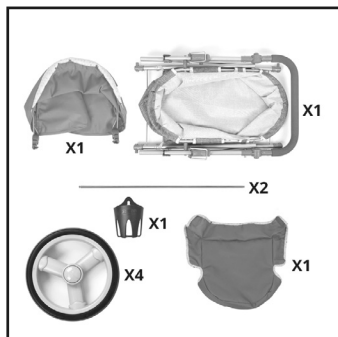

Puppenwagen Passeggino per bambole

Játék babakocsi Voziček za punčko

Puppenwagen Passeggino per bambole

Játék babakocsi Voziček za punčko

(AT) ACHTUNG:

Nicht geeignet für Kinder unter 36 Monaten aufgrund von Kleinteilen & langen Schnüren – Verschluckungs- und Strangulierungsgefahr. Dieses Produkt ist ein Spielzeug und darf nur von Erwachsenen auf- und abgebaut werden. Dieser Artikel darf nicht zum Transportieren von Kindern verwendet werden. Bewahren Sie den gefalteten Puppenwagen nicht in Reichweite Ihres Kindes auf. Vergewissern Sie sich, dass die Verschlüsse des Puppenwagens vor Benutzung eingerastet sind. Lassen Sie Ihr Kind nicht unbeaufsichtigt.