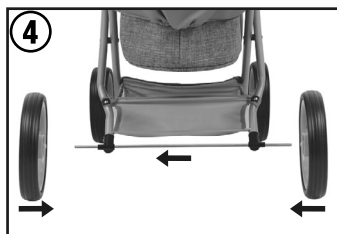

Puppenwagen Passeggino per bambole

Játék babakocsi Voziček za punčko

Puppenwagen Passeggino per bambole

Játék babakocsi Voziček za punčko

(AT) ACHTUNG:

Nicht geeignet für Kinder unter 36 Monaten aufgrund von Kleinteilen & langen Schnüren – Verschluckungs- und Strangulierungsgefahr. Dieses Produkt ist ein Spielzeug und darf nur von Erwachsenen auf- und abgebaut werden. Dieser Artikel darf nicht zum Transportieren von Kindern verwendet werden. Bewahren Sie den gefalteten Puppenwagen nicht in Reichweite Ihres Kindes auf. Vergewissern Sie sich, dass die Verschlüsse des Puppenwagens vor Benutzung eingerastet sind. Lassen Sie Ihr Kind nicht unbeaufsichtigt.