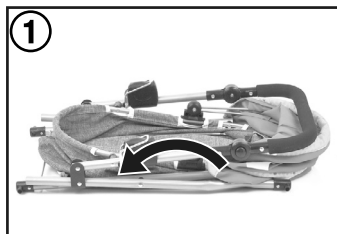

Puppenwagen Passeggino per bambole

Játék babakocsi Voziček za punčko

Puppenwagen Passeggino per bambole

Játék babakocsi Voziček za punčko

(AT) ACHTUNG:

Nicht geeignet für Kinder unter 36 Monaten aufgrund von Kleinteilen & langen Schnüren – Verschluckungs- und Strangulierungsgefahr. Dieses Produkt ist ein Spielzeug und darf nur von Erwachsenen auf- und abgebaut werden. Dieser Artikel darf nicht zum Transportieren von Kindern verwendet werden. Bewahren Sie den gefalteten Puppenwagen nicht in Reichweite Ihres Kindes auf. Vergewissern Sie sich, dass die Verschlüsse des Puppenwagens vor Benutzung eingerastet sind. Lassen Sie Ihr Kind nicht unbeaufsichtigt.