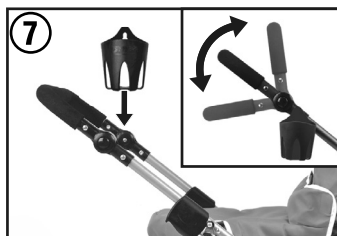

Puppenwagen Passeggino per bambole

Játék babakocsi Voziček za punčko

Puppenwagen Passeggino per bambole

Játék babakocsi Voziček za punčko

(AT) ACHTUNG:

Nicht geeignet für Kinder unter 36 Monaten aufgrund von Kleinteilen & langen Schnüren – Verschluckungs- und Strangulierungsgefahr. Dieses Produkt ist ein Spielzeug und darf nur von Erwachsenen auf- und abgebaut werden. Dieser Artikel darf nicht zum Transportieren von Kindern verwendet werden. Bewahren Sie den gefalteten Puppenwagen nicht in Reichweite Ihres Kindes auf. Vergewissern Sie sich, dass die Verschlüsse des Puppenwagens vor Benutzung eingerastet sind. Lassen Sie Ihr Kind nicht unbeaufsichtigt.