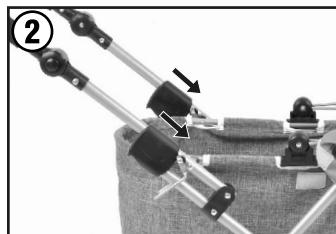

Puppenwagen Passeggino per bambole

Játék babakocsi Voziček za punčko

Puppenwagen Passeggino per bambole

Játék babakocsi Voziček za punčko

(AT) ACHTUNG:

Nicht geeignet für Kinder unter 36 Monaten aufgrund von Kleinteilen & langen Schnüren – Verschluckungs- und Strangulierungsgefahr. Dieses Produkt ist ein Spielzeug und darf nur von Erwachsenen auf- und abgebaut werden. Dieser Artikel darf nicht zum Transportieren von Kindern verwendet werden. Bewahren Sie den gefalteten Puppenwagen nicht in Reichweite Ihres Kindes auf. Vergewissern Sie sich, dass die Verschlüsse des Puppenwagens vor Benutzung eingerastet sind. Lassen Sie Ihr Kind nicht unbeaufsichtigt.

POREKLO: KITAJSKA

(IT) ATTENZIONE:

A causa delle parti piccole e del filo lungo non è adatto per bambini di età inferiore ai 36 mesi. – Esiste il pericolo di strangolamento e soffocamento! Questo prodotto è un giocattolo e deve essere montato e ripiegato da un adulto. Fare molta attenzione nella fase di assemblaggio del giocattolo. Non può essere utilizzato per il trasporto di bambini. Quando ripiegato, porre il passeggino lontano dalla portata del bambino. Assicurarsi che sia bene aperto prima dell'uso. Non lasciare il bambino incustodito mentre si utilizza il passeggino.