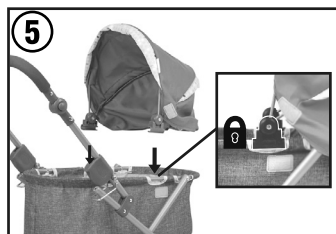

Puppenwagen Passeggino per bambole

Játék babakocsi Voziček za punčko

Puppenwagen Passeggino per bambole

Játék babakocsi Voziček za punčko

(AT) ACHTUNG:

Nicht geeignet für Kinder unter 36 Monaten aufgrund von Kleinteilen & langen Schnüren – Verschluckungs- und Strangulierungsgefahr. Dieses Produkt ist ein Spielzeug und darf nur von Erwachsenen auf- und abgebaut werden. Dieser Artikel darf nicht zum Transportieren von Kindern verwendet werden. Bewahren Sie den gefalteten Puppenwagen nicht in Reichweite Ihres Kindes auf. Vergewissern Sie sich, dass die Verschlüsse des Puppenwagens vor Benutzung eingerastet sind. Lassen Sie Ihr Kind nicht unbeaufsichtigt.

POREKLO: KITAJSKA

(IT) ATTENZIONE:

A causa delle parti piccole e del filo lungo non è adatto per bambini di età inferiore ai 36 mesi. – Esiste il pericolo di strangolamento e soffocamento! Questo prodotto è un giocattolo e deve essere montato e ripiegato da un adulto. Fare molta attenzione nella fase di assemblaggio del giocattolo. Non può essere utilizzato per il trasporto di bambini. Quando ripiegato, porre il passeggino lontano dalla portata del bambino. Assicurarsi che sia bene aperto prima dell'uso. Non lasciare il bambino incustodito mentre si utilizza il passeggino.