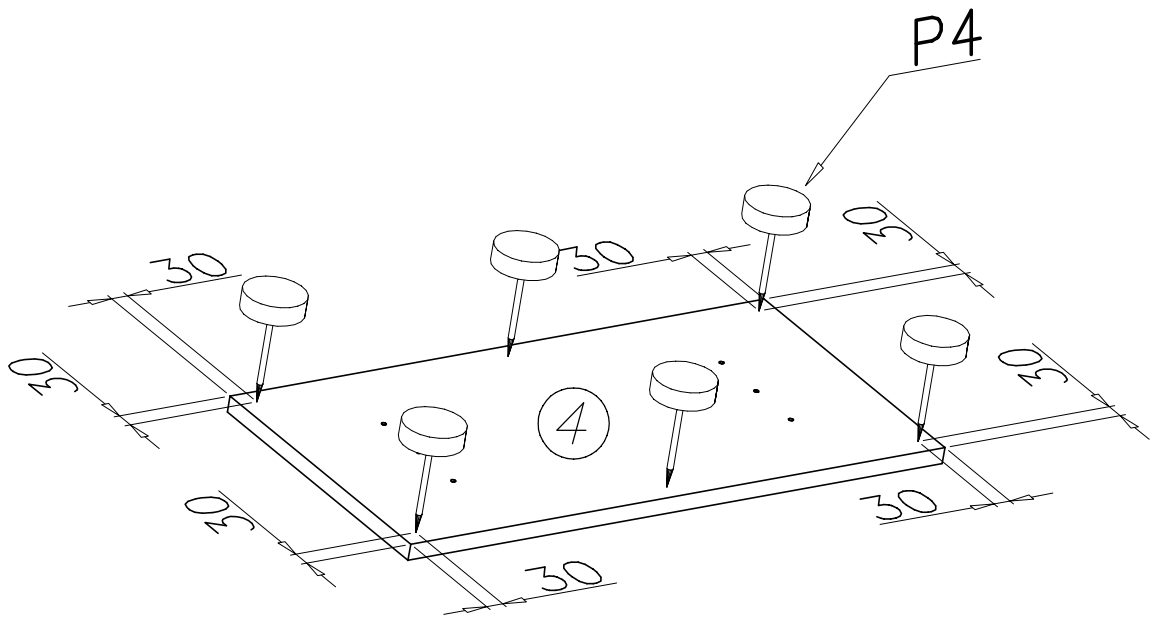

ESSTISCH 714426

nr	L[mm]	B[mm]	T[mm]	Menge	Colli
1	650	850	28	2	2/2
2	604	180	28	1	1/2
3	586	246	28	2	1/2
4	1000	500	28	1	1/2
5	1100	528	28	1	2/2
6	1096	80	28	2	2/2
7	400	850	28	1	2/2
8	604	244	28	1	1/2
BESCHLAGE					1/2

H11 650mm	I7 ø18	W1 GLUE, LEIM, LEPIDLO, LIM	K14 ø15x19
B5 	B6 	A5 ø7x70	G11 4x20
P4 	M15 	W8 50x20	G21 3x16
			B1 ø8x35
			W2 4mm

I

II

III

0,5h

IV

0,5h

V