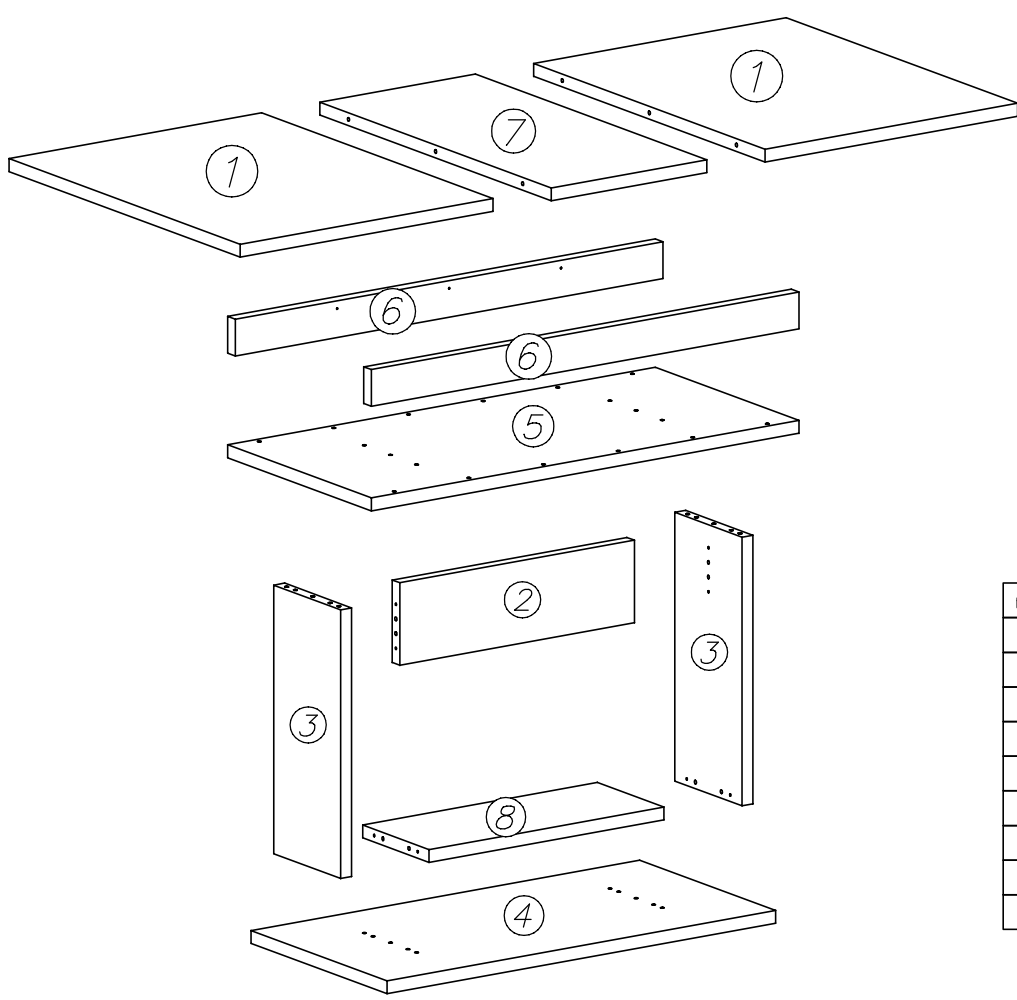

ESSTISCH 714426

nr	L[mm]	B[mm]	T[mm]	Menge	Colli
1	650	850	28	2	2/2
2	604	180	28	1	1/2
3	586	246	28	2	1/2
4	1000	500	28	1	1/2
5	1100	528	28	1	2/2
6	1096	80	28	2	2/2
7	400	850	28	1	2/2
8	604	244	28	1	1/2
BESCHLAGE					1/2

H11 650mm	I7 ø18	W1 GLUE, LEIM, LEPIDLO, LIM	K14 ø15x19
B5 	B6 	A5 ø7x70	G11 4x20
P4 	M15 	W8 50x20	G21 3x16
			B1 ø8x35
			W2 4mm

I

II

III

0,5h

IV

0,5h

V