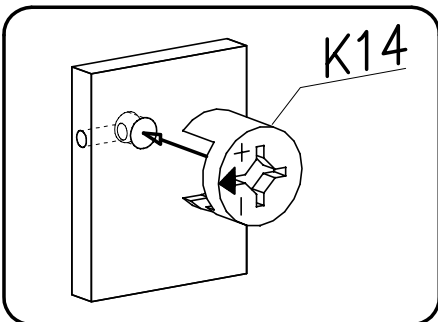

ESSTISCH 714426

nr	L[mm]	B[mm]	T[mm]	Menge	Colli
1	650	850	28	2	2/2
2	604	180	28	1	1/2
3	586	246	28	2	1/2
4	1000	500	28	1	1/2
5	1100	528	28	1	2/2
6	1096	80	28	2	2/2
7	400	850	28	1	2/2
8	604	244	28	1	1/2
BESCHLAGE					1/2

H11 650mm	I7 ø18	W1 GLUE, LEIM, LEPIDLO, LIM	K14 ø15x19
B5 	B6 	A5 ø7x70	G11 4x20
P4 	M15 	W8 50x20	G21 3x16
			B1 ø8x35
			W2 4mm

I

II

III

0,5h

IV

0,5h

V