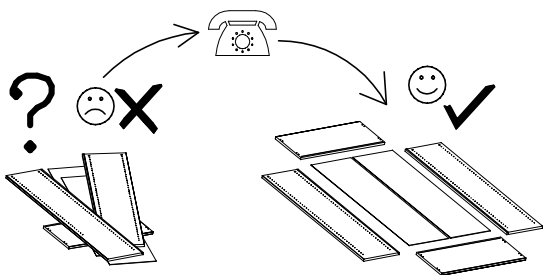

ESSTISCH 714426

nr	L[mm]	B[mm]	T[mm]	Menge	Colli
1	650	850	28	2	2/2
2	604	180	28	1	1/2
3	586	246	28	2	1/2
4	1000	500	28	1	1/2
5	1100	528	28	1	2/2
6	1096	80	28	2	2/2
7	400	850	28	1	2/2
8	604	244	28	1	1/2
BESCHLAGE					1/2

H11 650mm	I7 ø18	W1 GLUE, LEIM, LEPIDLO, LIM	K14 ø15x19
B5 	B6 	A5 ø7x70	G11 4x20
P4 	M15 	W8 50x20	G21 3x16
			B1 ø8x35
			W2 4mm

I

II

III

0,5h

IV

0,5h

V