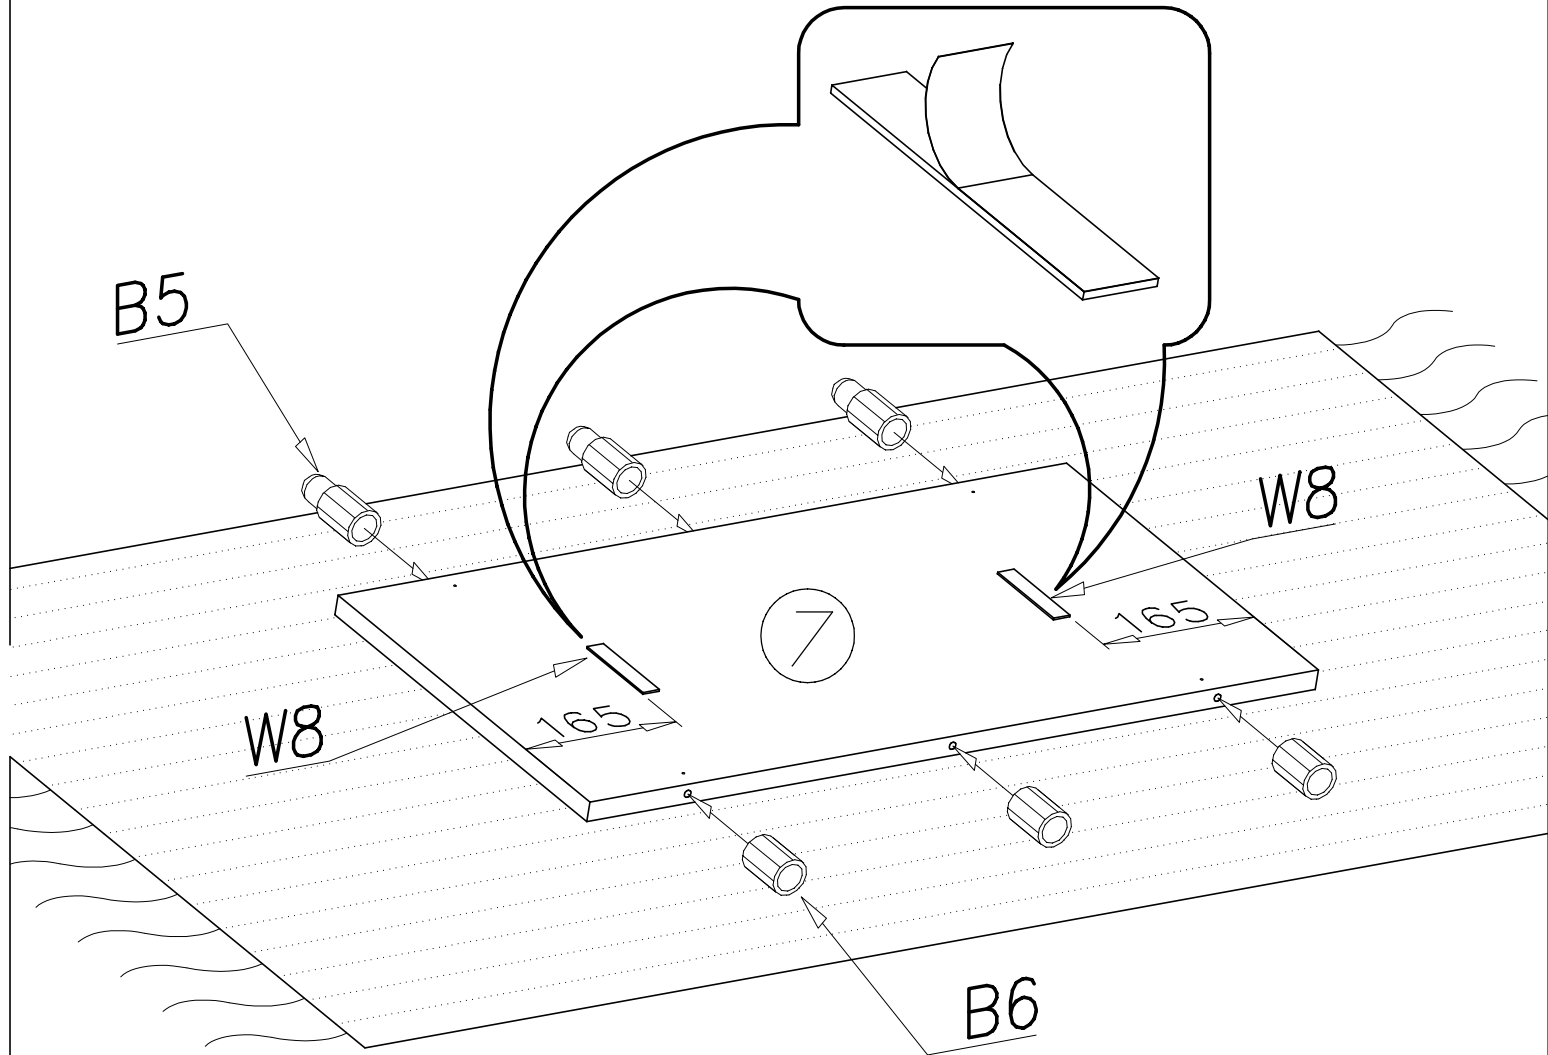

ESSTISCH 714426

nr	L[mm]	B[mm]	T[mm]	Menge	Colli
1	650	850	28	2	2/2
2	604	180	28	1	1/2
3	586	246	28	2	1/2
4	1000	500	28	1	1/2
5	1100	528	28	1	2/2
6	1096	80	28	2	2/2
7	400	850	28	1	2/2
8	604	244	28	1	1/2
BESCHLAGE					1/2

H11 650mm	I7 ø18	W1 GLUE, LEIM, LEPIDLO, LIM	K14 ø15x19
B5 	B6 	A5 ø7x70	G11 4x20
P4 	M15 	W8 50x20	G21 3x16
			B1 ø8x35
			W2 4mm

I

II

III

0,5h

IV

0,5h

V