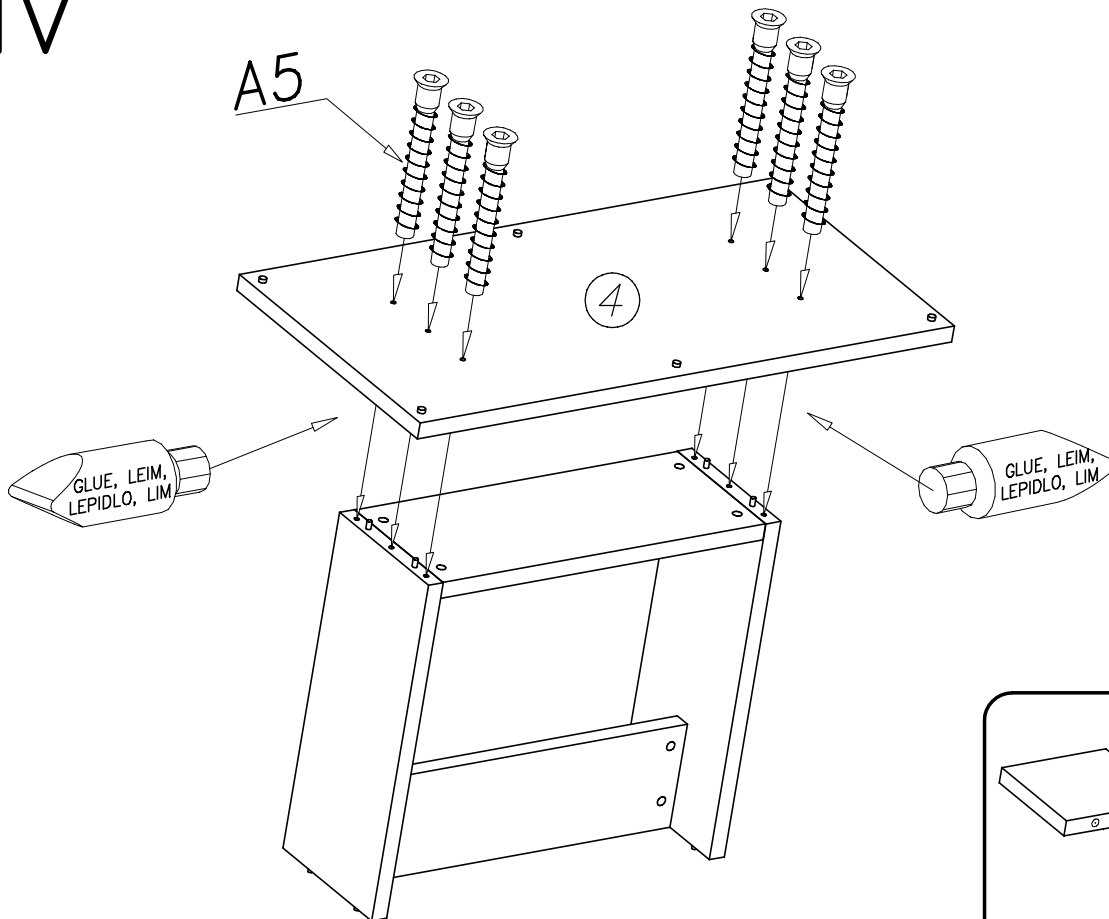

ESSTISCH 714426

nr	L[mm]	B[mm]	T[mm]	Menge	Colli
1	650	850	28	2	2/2
2	604	180	28	1	1/2
3	586	246	28	2	1/2
4	1000	500	28	1	1/2
5	1100	528	28	1	2/2
6	1096	80	28	2	2/2
7	400	850	28	1	2/2
8	604	244	28	1	1/2
BESCHLAGE					1/2

H11 650mm	I7 ø18	W1 GLUE, LEIM, LEPIDLO, LIM	K14 ø15x19
B5 	B6 	A5 ø7x70	G11 4x20
P4 	M15 	W8 50x20	G21 3x16
			B1 ø8x35
			W2 4mm

I

II

III

0,5h

IV

0,5h

V