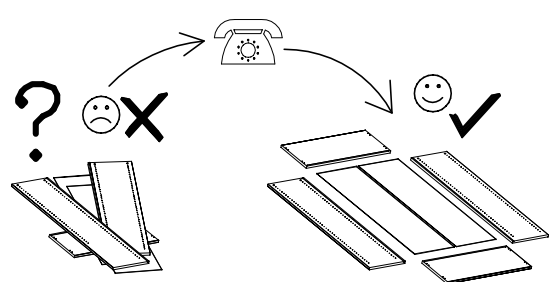

ESSTISCH 714426

nr	L[mm]	B[mm]	T[mm]	Menge	Colli
1	650	850	28	2	2/2
2	604	180	28	1	1/2
3	586	246	28	2	1/2
4	1000	500	28	1	1/2
5	1100	528	28	1	2/2
6	1096	80	28	2	2/2
7	400	850	28	1	2/2
8	604	244	28	1	1/2
BESCHLAGE					1/2

H11 650mm	I7 ø18	W1 GLUE, LEIM, LEPIDLO, LIM	K14 ø15x19
B5 	B6 	A5 ø7x70	G11 4x20
P4 	M15 	W8 50x20	G21 3x16
			B1 ø8x35
			W2 4mm

I

II

III

0,5h

IV

0,5h

V