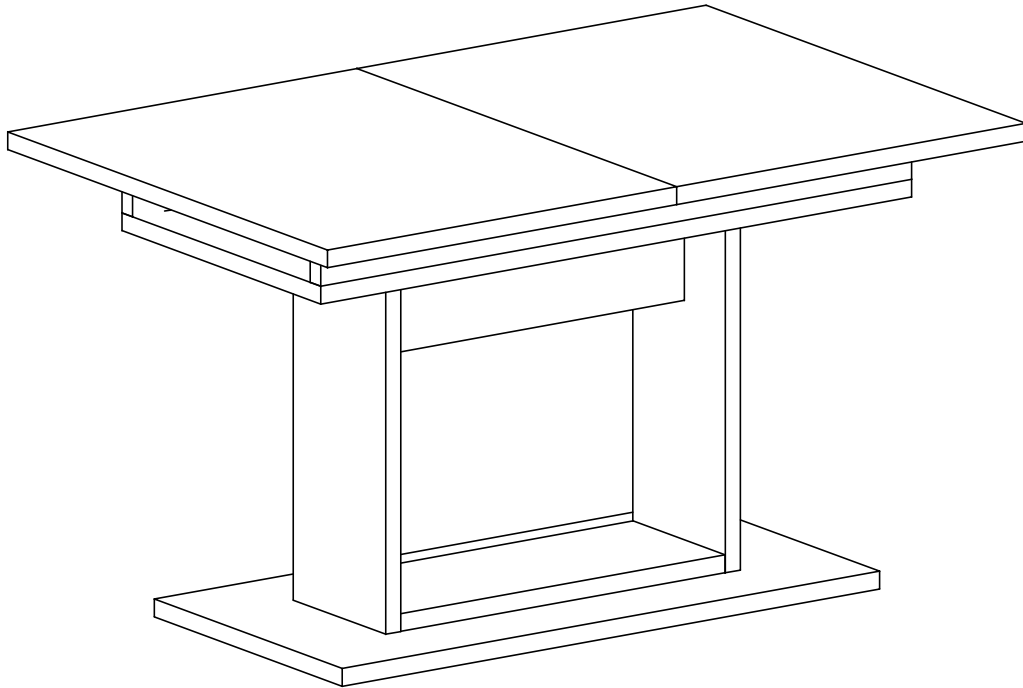

ESSTISCH 714426

nr	L[mm]	B[mm]	T[mm]	Menge	Colli
1	650	850	28	2	2/2
2	604	180	28	1	1/2
3	586	246	28	2	1/2
4	1000	500	28	1	1/2
5	1100	528	28	1	2/2
6	1096	80	28	2	2/2
7	400	850	28	1	2/2
8	604	244	28	1	1/2
BESCHLAGE					1/2

H11 650mm	I7 ø18	W1 GLUE, LEIM, LEPIDLO, LIM	K14 ø15x19
B5 	B6 	A5 ø7x70	G11 4x20
P4 	M15 	W8 50x20	G21 3x16
			B1 ø8x35
			W2 4mm

I

II

III

0,5h

IV

0,5h

V