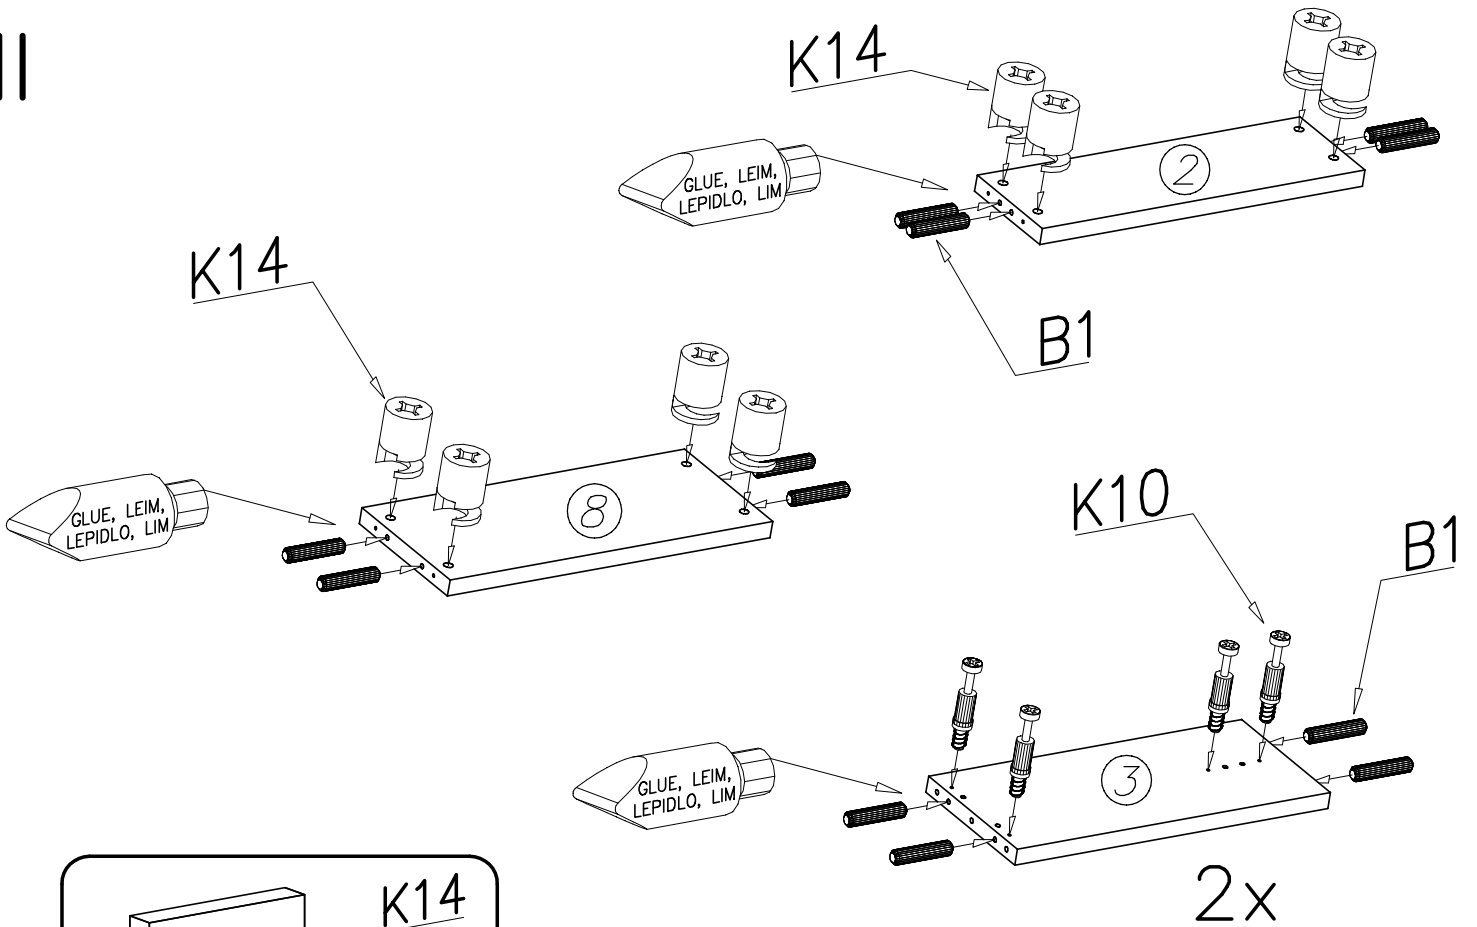

ESSTISCH 714426

nr	L[mm]	B[mm]	T[mm]	Menge	Colli
1	650	850	28	2	2/2
2	604	180	28	1	1/2
3	586	246	28	2	1/2
4	1000	500	28	1	1/2
5	1100	528	28	1	2/2
6	1096	80	28	2	2/2
7	400	850	28	1	2/2
8	604	244	28	1	1/2
BESCHLAGE					1/2

H11 650mm	I7 ø18	W1 GLUE, LEIM, LEPIDLO, LIM	K14 ø15x19
B5 	B6 	A5 ø7x70	G11 4x20
P4 	M15 	W8 50x20	G21 3x16
			B1 ø8x35
			W2 4mm

I

II

III

0,5h

IV

0,5h

V