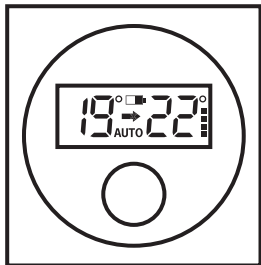

Bedienungsanleitung Einfacher Funk Thermostat

Einfacher Funk Thermostat
zur Steuerung elektrischer Heizungen

DEUS

 **heatness**[®]
INFRAROT HEIZSYSTEME