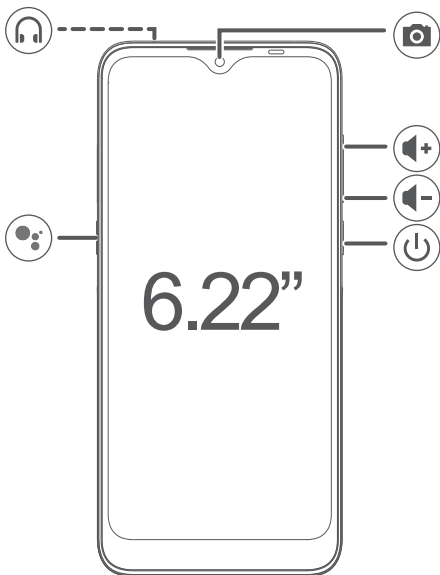

Power key

Aan/uit-toets | Av/på-tast | Be-/kikapcsoló gomb
| Ein/Aus/Beenden-Taste | Güç tuşu | Ieslēgšanas/
izslēgšanas taustiņš | Maitinimo klavišas | Phím
nguõn | Przycisk zasilania | Strömknapp | Tænd/sluk-
tast | Tasta de pornire/oprire | Taster za ukljuživanje
| Tasti i ndezjes | Tasto Accensione | Tecla Encendido
| Botão Ligar | Tipka za ukljuživanje | Tipka za Vkllop/
Izklop | Tlačidlo Zapnutie/Vypnutie | Tlačítko Zapnutí/
Vypnutí | Toitenupp | Tombol Daya | Touche Marche-
Arrêt | Virtanäppäin | Πλήκτρο ενεργοποίησης |
Бутон Захранване | Клавиша включения | Клавиша
ввімкнення | Копче за вклучување/исклучување |
کلید روشن/خاموش | مفتاح التشغيل | الةعة שקמ |
电源键 | 開關機鍵