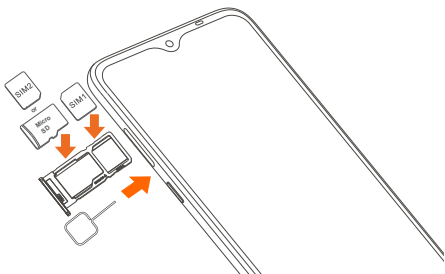

SAVE
PAPER
SAVE
TREES

PLEASE CONSIDER THE
ENVIRONMENT BEFORE PRINTING

www.alcatelmobile.com

Power key

Aan/uit-toets | Av/på-tast | Be-/kikapcsoló gomb
 | Ein/Aus/Beenden-Taste | Güç tuşu | Ieslēgšanas/
 izslēgšanas taustiņš | Maitinimo klavišas | Phím
 nguõn | Przycisk zasilania | Strömknapp | Tænd/sluk-
 tast | Tasta de pornire/oprire | Taster za ukljuživanje
 | Tasti i ndezjes | Tasto Accensione | Tecla Encendido
 | Botão Ligar | Tipka za ukljuživanje | Tipka za Vkllop/
 Izklop | Tlačidlo Zapnutie/Vypnutie | Tlačítko Zapnutí/
 Vypnutí | Toitenupp | Tombol Daya | Touche Marche-
 Arrêt | Virtanäppäin | Πλήκτρο ενεργοποίησης |
 Бутон Захранване | Клавиша включения | Клавиша
 ввімкнення | Копче за вклучување/исклучување |
 کلید روشن/خاموش | مفتاح التشغيل | الةعة שקמ |
 电源键 | 開關機鍵