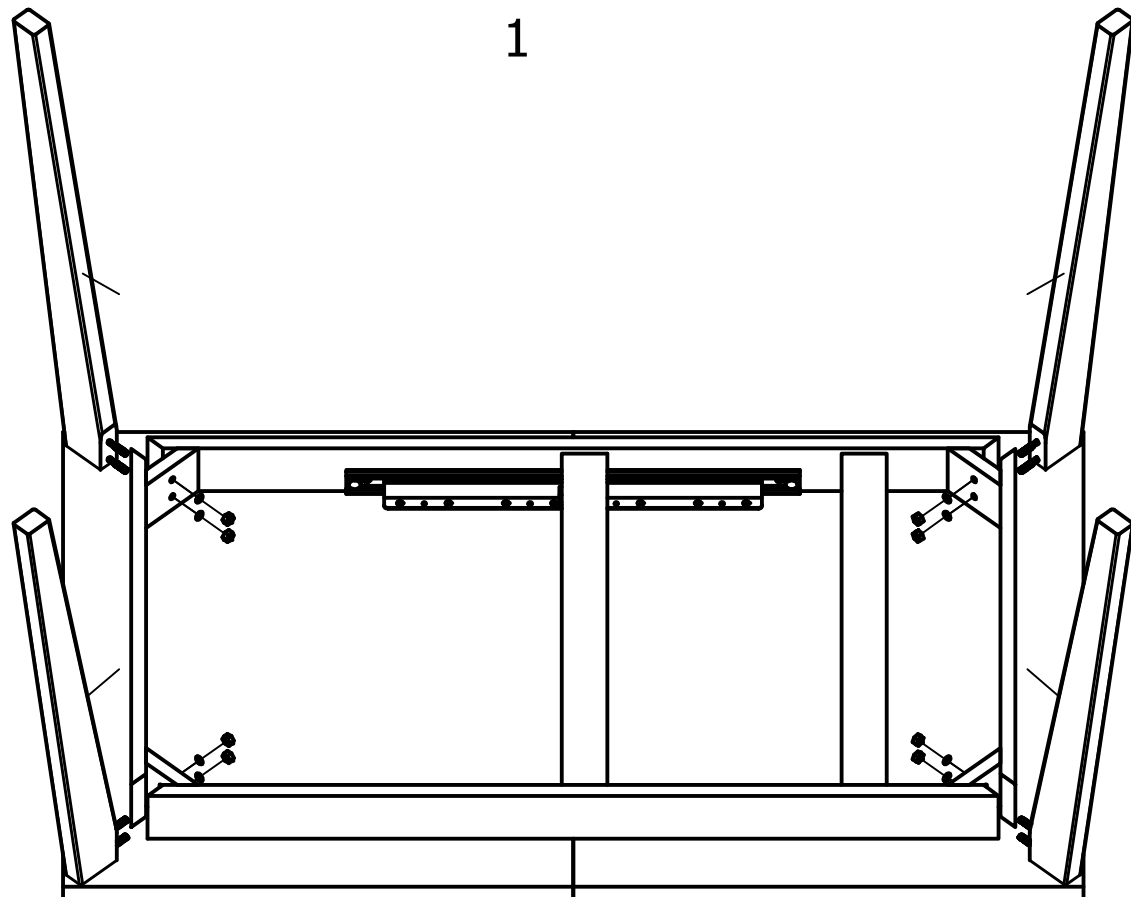

1/2

TABLE SCANDI

Art:Nr: 713214
1350x850x750mm / 1700x850x750mm

D - Montageanleitung
EN - Assembly Instructions
NL - Handleiding voor de montage
FR - Notice de montage
CZ - Montážní návod

IT - Istruzioni di montaggio
PL - Instrukcje montażu
RU - Инструкция по монтажу
TR - Montaj talimatı
SRB - Упутство за монтажу

x 8

x 8

VERRIEGELUNG ZUM
ÖFFNEN !

VERRIEGELUNG ZUM
SCHLIESSEN !

30 min

1

2

VERRIEGELUNG ZUM
ÖFFNEN !