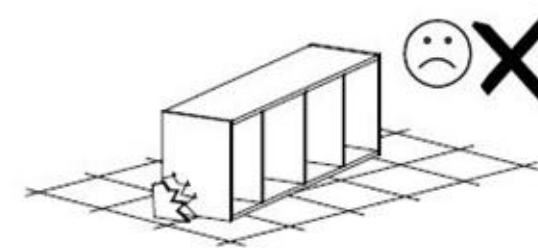

1/2

TABLE SCANDI

Art:Nr: 713214
1350x850x750mm / 1700x850x750mm

D - Montageanleitung
EN - Assembly Instructions
NL - Handleiding voor de montage
FR - Notice de montage
CZ - Montážní návod

IT - Istruzioni di montaggio
PL - Instrukcje montażu
RU - Инструкция по монтажу
TR - Montaj talimatı
SRB - Упутство за монтажу

x 8

x 8

VERRIEGELUNG ZUM
ÖFFNEN !

VERRIEGELUNG ZUM
SCHLIESSEN !

30 min

1

2

VERRIEGELUNG ZUM
ÖFFNEN !