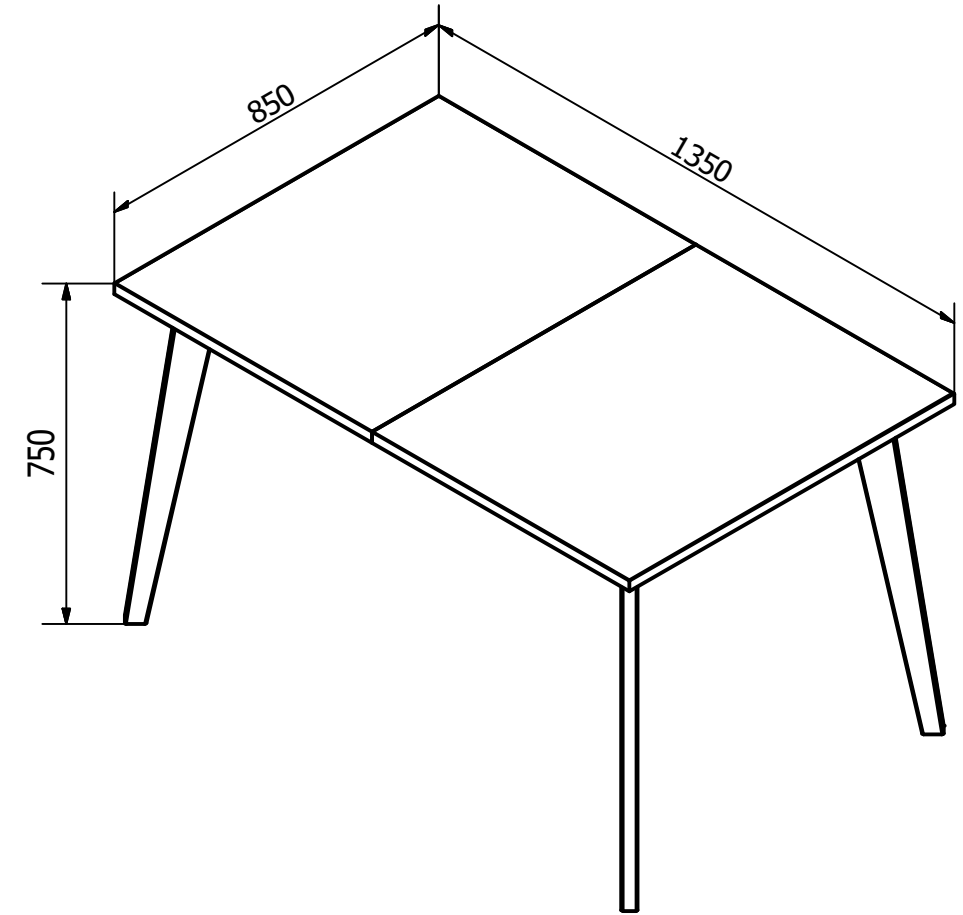

1/2

TABLE SCANDI

Art:Nr: 713214
1350x850x750mm / 1700x850x750mm

D - Montageanleitung
EN - Assembly Instructions
NL - Handleiding voor de montage
FR - Notice de montage
CZ - Montážní návod

IT - Istruzioni di montaggio
PL - Instrukcje montażu
RU - Инструкция по монтажу
TR - Montaj talimatı
SRB - Упутство за монтажу

x 8

x 8

VERRIEGELUNG ZUM
ÖFFNEN !

VERRIEGELUNG ZUM
SCHLIESSEN !

30 min

1

2

VERRIEGELUNG ZUM
ÖFFNEN !