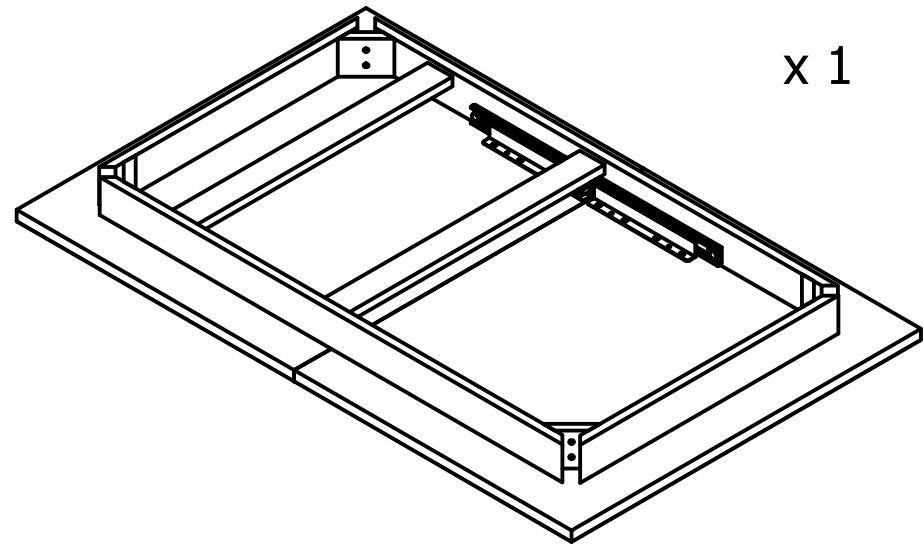

1/2

TABLE SCANDI

Art:Nr: 713214
1350x850x750mm / 1700x850x750mm

D - Montageanleitung
EN - Assembly Instructions
NL - Handleiding voor de montage
FR - Notice de montage
CZ - Montážní návod

IT - Istruzioni di montaggio
PL - Instrukcje montażu
RU - Инструкция по монтажу
TR - Montaj talimatı
SRB - Упутство за монтажу

x 8

x 8

VERRIEGELUNG ZUM
ÖFFNEN !

VERRIEGELUNG ZUM
SCHLIESSEN !

30 min

1

2

VERRIEGELUNG ZUM
ÖFFNEN !