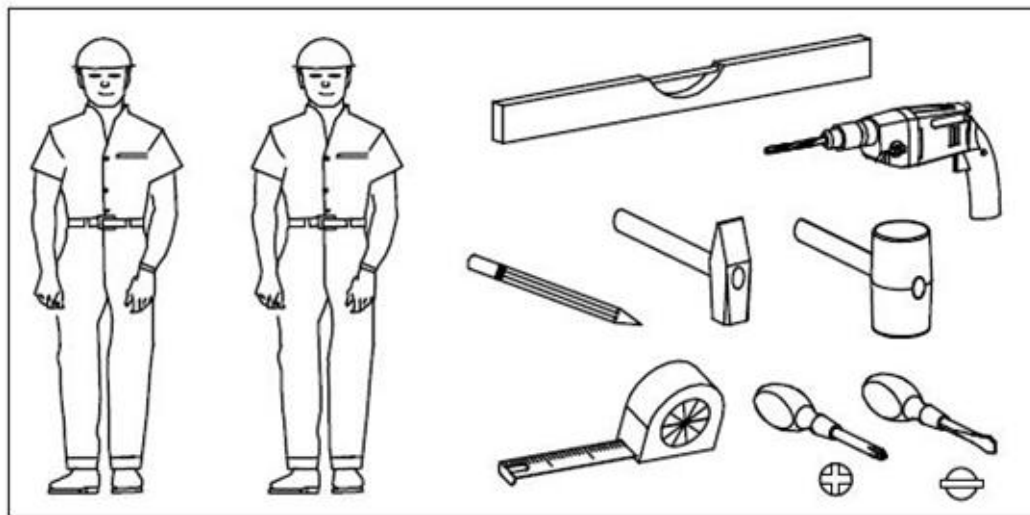

1/2

TABLE SCANDI

Art:Nr: 713214
1350x850x750mm / 1700x850x750mm

D - Montageanleitung
EN - Assembly Instructions
NL - Handleiding voor de montage
FR - Notice de montage
CZ - Montážní návod

IT - Istruzioni di montaggio
PL - Instrukcje montażu
RU - Инструкция по монтажу
TR - Montaj talimatı
SRB - Упутство за монтажу

x 8

x 8

VERRIEGELUNG ZUM
ÖFFNEN !

VERRIEGELUNG ZUM
SCHLIESSEN !

30 min

1

2

VERRIEGELUNG ZUM
ÖFFNEN !

VERRIEGELUNG ZUM
SCHLIESSEN !