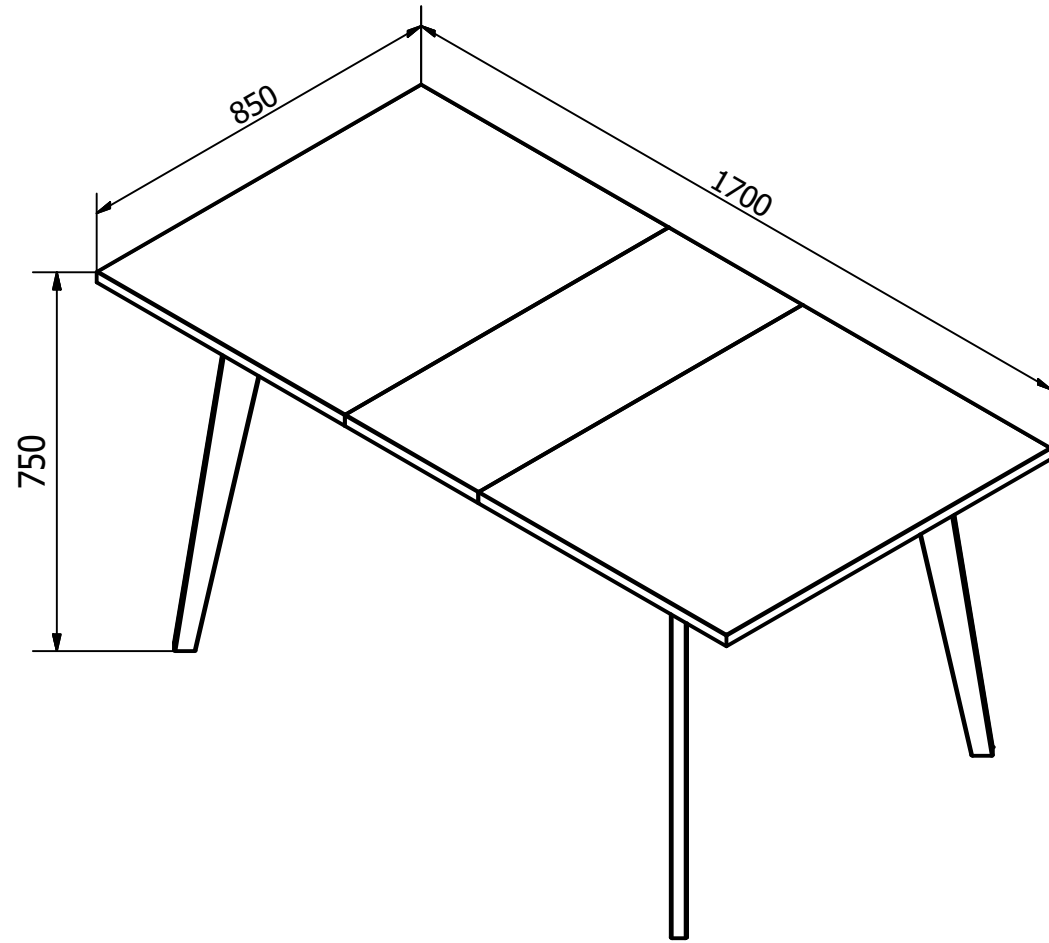

1/2

TABLE SCANDI

Art:Nr: 713214
1350x850x750mm / 1700x850x750mm

D - Montageanleitung
EN - Assembly Instructions
NL - Handleiding voor de montage
FR - Notice de montage
CZ - Montážní návod

IT - Istruzioni di montaggio
PL - Instrukcje montażu
RU - Инструкция по монтажу
TR - Montaj talimatı
SRB - Упутство за монтажу

x 8

x 8

VERRIEGELUNG ZUM
ÖFFNEN !

VERRIEGELUNG ZUM
SCHLIESSEN !

30 min

1

2

VERRIEGELUNG ZUM
ÖFFNEN !