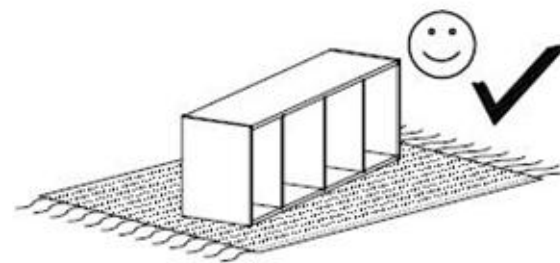

1/2

TABLE SCANDI

Art:Nr: 713214
1350x850x750mm / 1700x850x750mm

D - Montageanleitung
EN - Assembly Instructions
NL - Handleiding voor de montage
FR - Notice de montage
CZ - Montážní návod

IT - Istruzioni di montaggio
PL - Instrukcje montażu
RU - Инструкция по монтажу
TR - Montaj talimatı
SRB - Упутство за монтажу

x 8

x 8

VERRIEGELUNG ZUM
ÖFFNEN !

VERRIEGELUNG ZUM
SCHLIESSEN !

30 min

1

2

VERRIEGELUNG ZUM
ÖFFNEN !