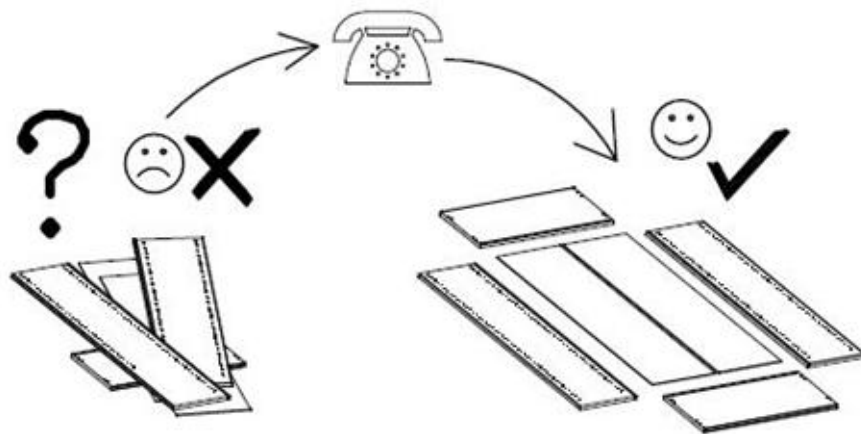

1/2

TABLE SCANDI

Art:Nr: 713214
1350x850x750mm / 1700x850x750mm

D - Montageanleitung
EN - Assembly Instructions
NL - Handleiding voor de montage
FR - Notice de montage
CZ - Montážní návod

IT - Istruzioni di montaggio
PL - Instrukcje montażu
RU - Инструкция по монтажу
TR - Montaj talimatı
SRB - Упутство за монтажу

x 8

x 8

VERRIEGELUNG ZUM
ÖFFNEN !

VERRIEGELUNG ZUM
SCHLIESSEN !

30 min

1

2

VERRIEGELUNG ZUM
ÖFFNEN !

VERRIEGELUNG ZUM
SCHLIESSEN !