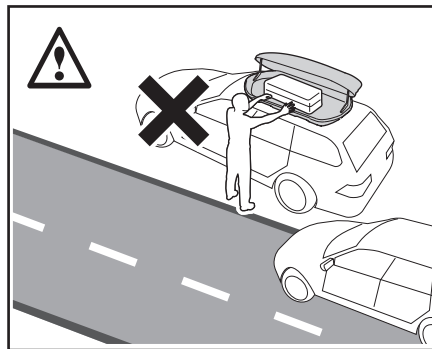

MAX
LOADING =

* Mania/Marathon/Venom 400: 15kg/33lb
Mania/Marathon/Venom 460: 17kg/37.5lb

MANIA
Max 75kg / 165lb

MARATHON/VENOM
Max 50kg / 110lb

N		Q
11	 XXXX	2

Optional kit 00012460000

min 18mm / 0.7"
max 35mm / 1.3"