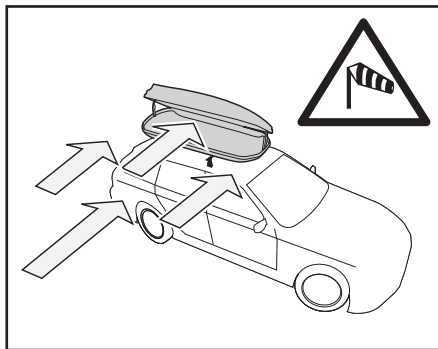

N		Q
11	XXXX	2

Optional kit 00012460000

min 18mm / 0.7"
max 35mm / 1.3"

max 80mm / 3"

80mm
3.1"

x4

		400	460	
Mania		15kg / 33lb	17kg / 37.5lb	Max 75kg / 165lb
Marathon / Venom		15kg / 33lb	17kg / 37.5lb	Max 50kg / 110lb

Flli Menabò S.r.l.
Via 8 Marzo, 3 -Z.I. Corte Tegge
42025 Cavriago (RE) ITALY
e-mail: customer-care@flli-menabo.it
www.menabocaraccessories.com

Cod. Istr.	500037000000
Data	27/10/2020

Product registration EU:
IT) eu.menabocaraccessories.com/ita/product-support-ita
EN) eu.menabocaraccessories.com/eng/product-support-eng
DE) eu.menabocaraccessories.com/deu/product-support-deu
FR) eu.menabocaraccessories.com/fra/product-support-fra
ES) eu.menabocaraccessories.com/esp/product-support-esp

www.menabocaraccessories.com

Name

Surname

Email

Telephone

Serial number

Product name

[Sign in](#)