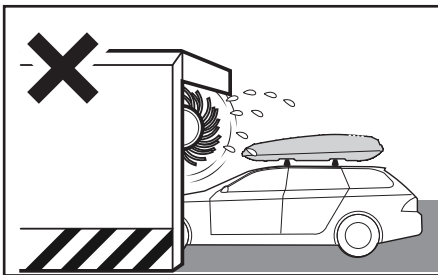

MAX
LOADING =

* Mania/Marathon/Venom 400: 15kg/33lb
Mania/Marathon/Venom 460: 17kg/37.5lb

MANIA
Max 75kg / 165lb

MARATHON/VENOM
Max 50kg / 110lb

N		Q
11	 XXXX	2

Optional kit 00012460000

min 18mm / 0.7"
max 35mm / 1.3"