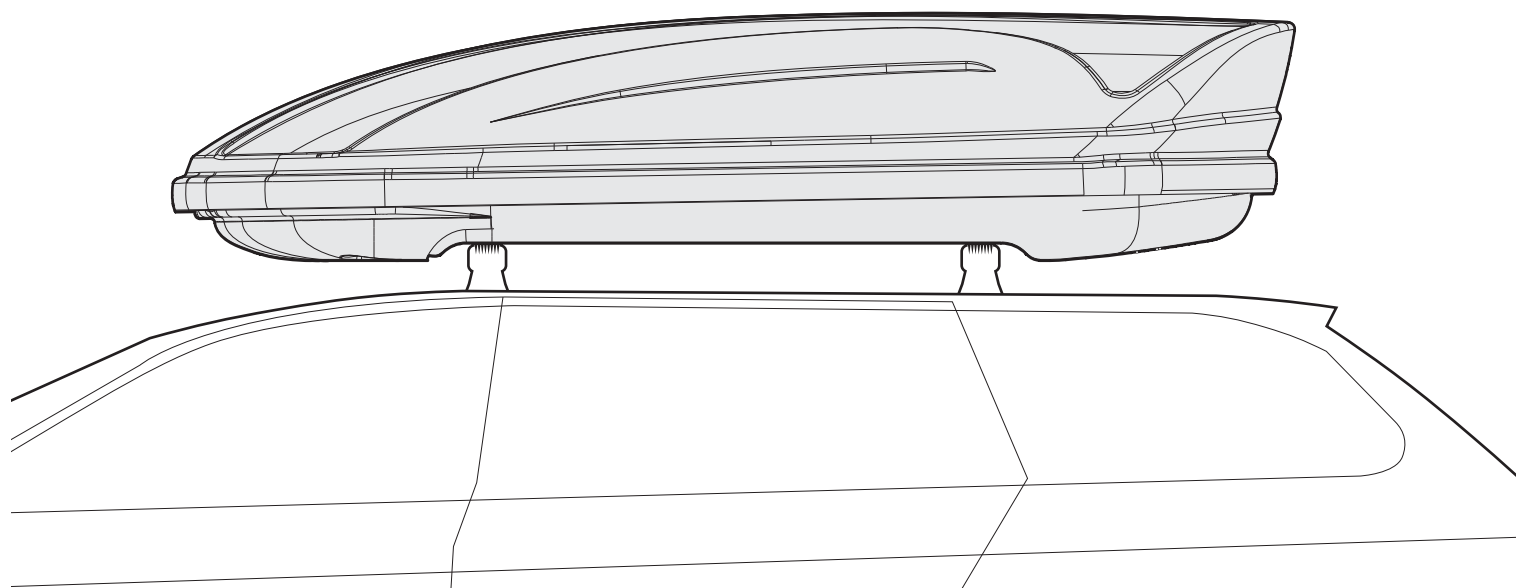

SV Monteringsanvisning

TK Uydurma talimat

ZH 裝修指導

AR تعليمات التحميل

Made in Italy

**MAX
LOADING =**

* Mania/Marathon/Venom 400: 15kg/33lb
Mania/Marathon/Venom 460: 17kg/37.5lb

MANIA
Max 75kg / 165lb