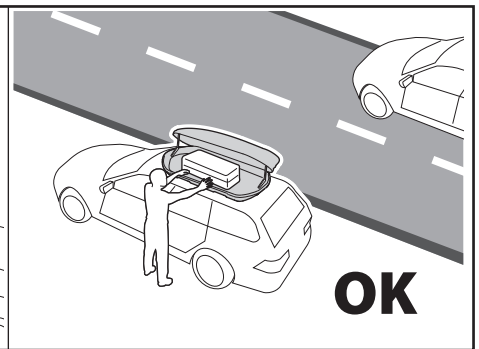

MAX
LOADING =

* Mania/Marathon/Venom 400: 15kg/33lb
Mania/Marathon/Venom 460: 17kg/37.5lb

MANIA
Max 75kg / 165lb

MARATHON/VENOM
Max 50kg / 110lb

N		Q
11	 XXXX	2

Optional kit 00012460000

min 18mm / 0.7"
max 35mm / 1.3"