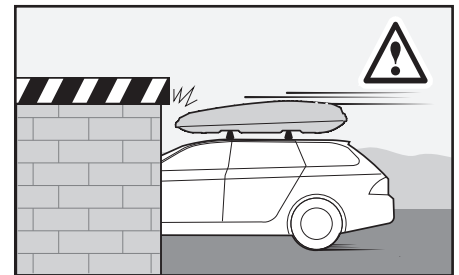

MAX
LOADING =

* Mania/Marathon/Venom 400: 15kg/33lb
Mania/Marathon/Venom 460: 17kg/37.5lb

MANIA
Max 75kg / 165lb

MARATHON/VENOM
Max 50kg / 110lb

N		Q
11	 XXXX	2

Optional kit 00012460000

min 18mm / 0.7"
max 35mm / 1.3"