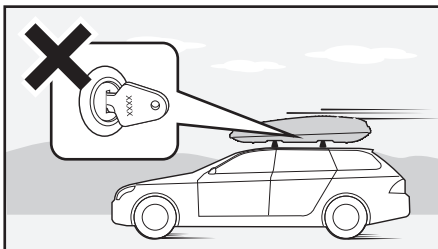

MAX
LOADING =

* Mania/Marathon/Venom 400: 15kg/33lb
Mania/Marathon/Venom 460: 17kg/37.5lb

MANIA
Max 75kg / 165lb

MARATHON/VENOM
Max 50kg / 110lb

N		Q
11	 XXXX	2

Optional kit 00012460000

min 18mm / 0.7"
max 35mm / 1.3"