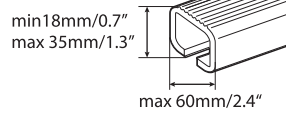

**U-BOLT
fixing**