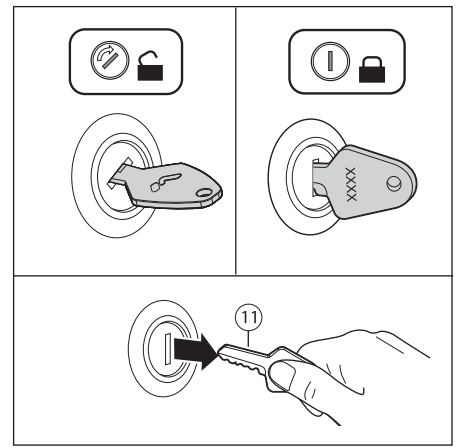

MAX
LOADING =

* Mania/Marathon/Venom 400: 15kg/33lb
Mania/Marathon/Venom 460: 17kg/37.5lb

MANIA
Max 75kg / 165lb

MARATHON/VENOM
Max 50kg / 110lb

N		Q
11	 XXXX	2

Optional kit 00012460000

min 18mm / 0.7"
max 35mm / 1.3"