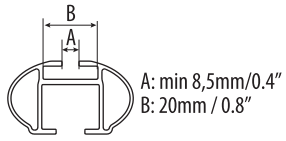

**T-SYSTEM
fixing**