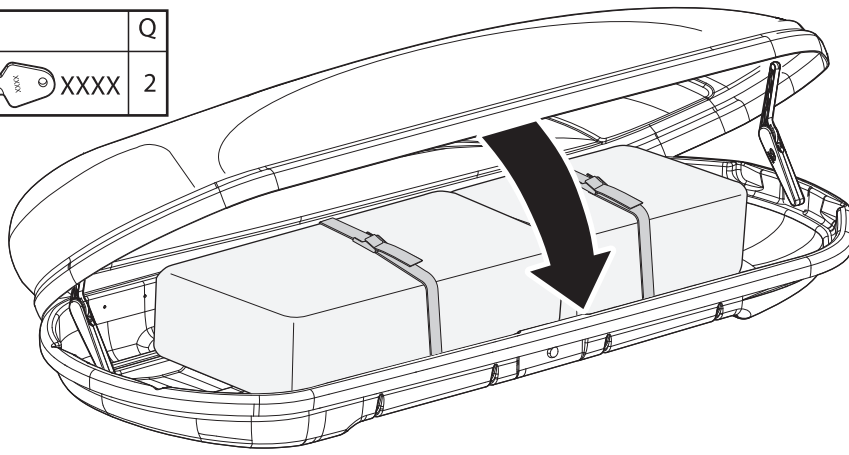

N		Q
11	XXXX	2

Optional kit 00012460000

min 18mm / 0.7"
max 35mm / 1.3"

max 80mm / 3"

80mm
3.1"

x4

		400	460	
Mania		15kg / 33lb	17kg / 37.5lb	Max 75kg / 165lb
Marathon / Venom		15kg / 33lb	17kg / 37.5lb	Max 50kg / 110lb

Flli Menabò S.r.l.
Via 8 Marzo, 3 -Z.I. Corte Tegge
42025 Cavriago (RE) ITALY
e-mail: customer-care@flli-menabo.it
www.menabocaraccessories.com

Cod. Istr.	500037000000
Data	27/10/2020

Product registration EU:
IT) eu.menabocaraccessories.com/ita/product-support-ita
EN) eu.menabocaraccessories.com/eng/product-support-eng
DE) eu.menabocaraccessories.com/deu/product-support-deu
FR) eu.menabocaraccessories.com/fra/product-support-fra
ES) eu.menabocaraccessories.com/esp/product-support-esp

www.menabocaraccessories.com

Name

Surname

Email

Telephone

Serial number

Product name

[Sign in](#)