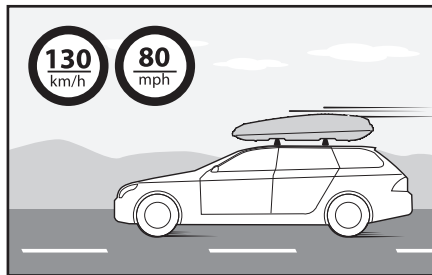

MAX
LOADING =

* Mania/Marathon/Venom 400: 15kg/33lb
Mania/Marathon/Venom 460: 17kg/37.5lb

MANIA
Max 75kg / 165lb

MARATHON/VENOM
Max 50kg / 110lb

N		Q
11	 XXXX	2

Optional kit 00012460000

min 18mm / 0.7"
max 35mm / 1.3"