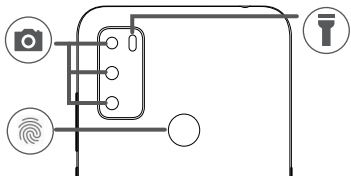

SAVE
PAPER
SAVE
TREES

PLEASE CONSIDER THE
ENVIRONMENT BEFORE PRINTING

www.alcatelmobile.com

Power key

Aan/uit-toets | Av/på-tast | Be-/kikapcsoló gomb
 | Ein/Aus/Beenden-Taste | Güç tuşu | Ieslēgšanas/
 izslēgšanas taustiņš | Maitinimo klavišas | Phím
 nguõn | Przycisk zasilania | Strömknapp | Tænd/sluk-
 tast | Tasta de pornire/oprire | Taster za uključivanje
 | Tasti i ndezjes | Tasto Accensione | Tecla Encendido
 | Botão Ligar | Tipka za uključivanje | Tipka za Vkllop/
 Izklop | Tlačidlo Zapnutie/Vypnutie | Tlačítko Zapnutí/
 Vypnutí | Toitenupp | Tombol Daya | Touche Marche-
 Arrêt | Virtanäppäin | Πλήκτρο ενεργοποίησης |
 Бутон Захранване | Клавиша включения | Клавиша
 ввімкнення | Копче за вклучување/исклучување |
 کلید روشن/خاموش | مفتاح التشغيل | 电源键 | 開關機鍵