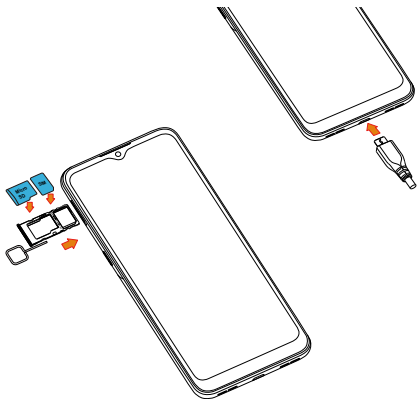

SAVE
PAPER
SAVE
TREES

PLEASE CONSIDER THE
ENVIRONMENT BEFORE PRINTING

www.alcatelmobile.com

Power key

Aan/uit-toets | Av/på-tast | Be-/kikapcsoló gomb
 | Ein/Aus/Beenden-Taste | Güç tuşu | Ieslēgšanas/
 izslēgšanas taustiņš | Maitinimo klavišas | Phím
 nguõn | Przycisk zasilania | Strömknapp | Tænd/sluk-
 tast | Tasta de pornire/oprire | Taster za uključivanje
 | Tasti i ndezjes | Tasto Accensione | Tecla Encendido
 | Botão Ligar | Tipka za uključivanje | Tipka za Vkllop/
 Izklop | Tlačidlo Zapnutie/Vypnutie | Tlačítko Zapnutí/
 Vypnutí | Toitenupp | Tombol Daya | Touche Marche-
 Arrêt | Virtanäppäin | Πλήκτρο ενεργοποίησης |
 Бутон Захранване | Клавиша включения | Клавиша
 ввімкнення | Копче за вклучување/исклучување |
 کلید روشن/خاموش | مفتاح التشغيل | 电源键 | 開關機鍵