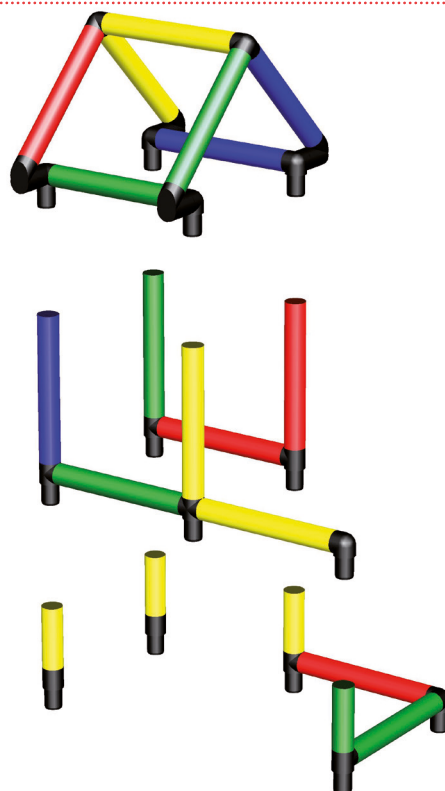

Kleinkinder Spielturm mit Bogenrutsche und Ba- byrutsche

260 x 165 x 196 cm

1½ 5 std

C0049

Erforderliche Baukästen

1x

1x

1x

1

2

3