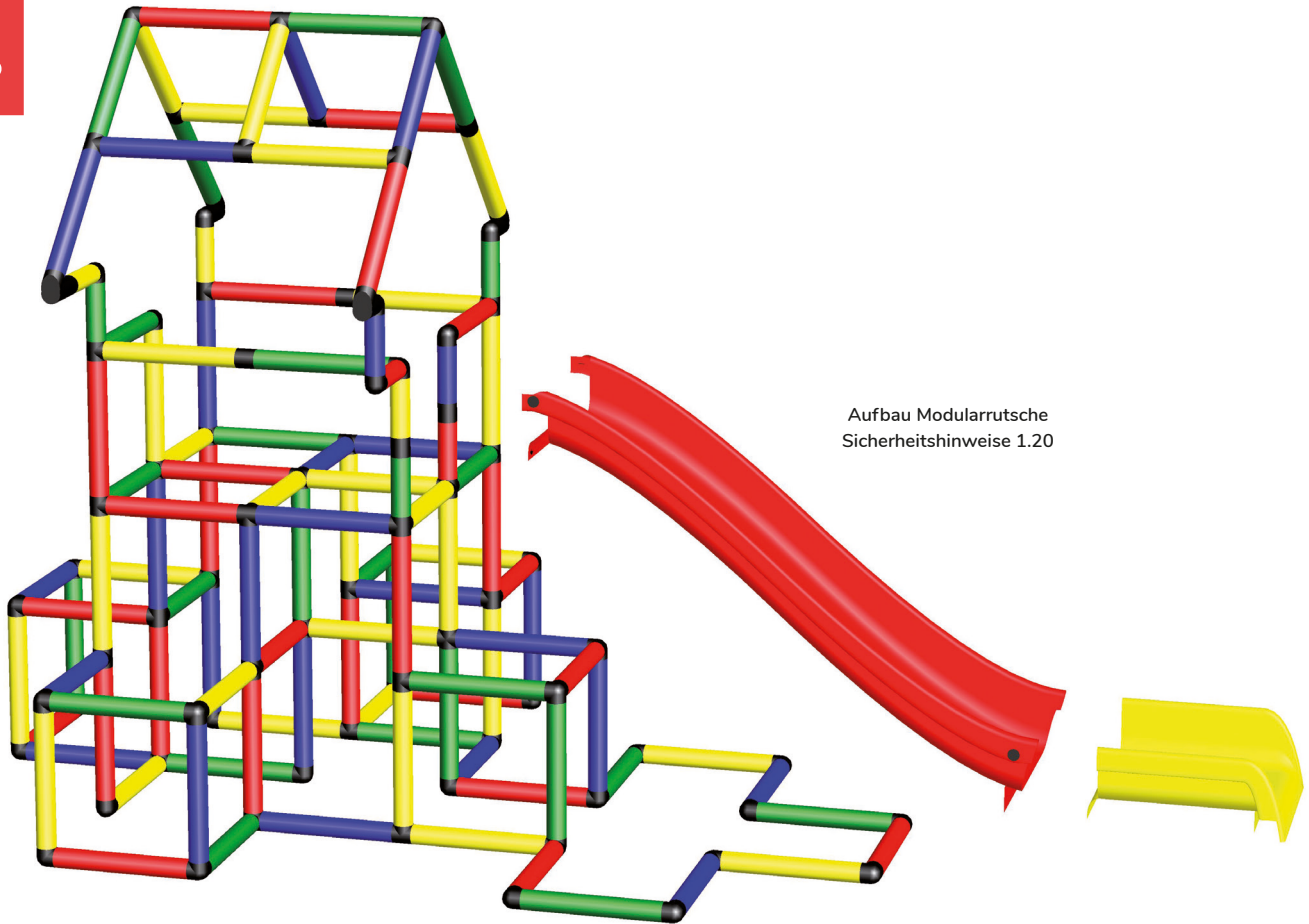

285 x 165 x 204 cm

👤 2 ⌚ 4 std

C0053

Erforderliche Baukästen

1x

1x

1x

1

2

3

4

5

Kleinkinder Spielturm mit Bogenrutsche und Ba- byrutsche

260 x 165 x 196 cm

1½ 5 std

C0049