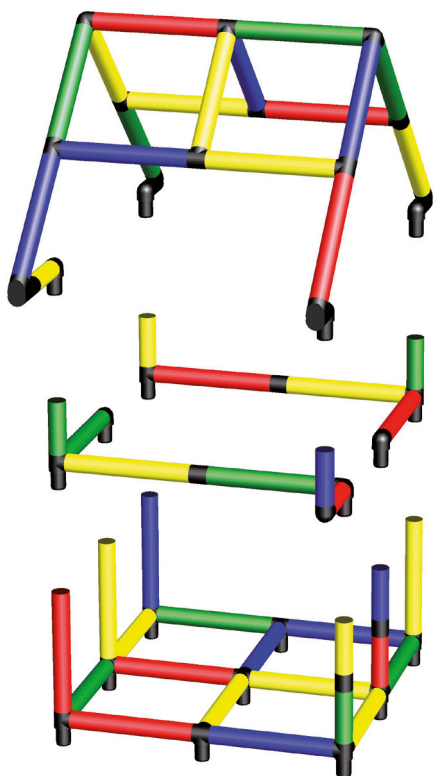

Gyermek játékház mászófe-
lületekkel és csúszdával

Plezalno ogrodje za malčke
z zavitim in otroškim tobog-
anom

285 x 165 x 204 cm

24 h/m

4 óra/ur

C0053

Igényelhető építőköcska készletek Potrební kompleti

1x

1x

1x

1

2

3