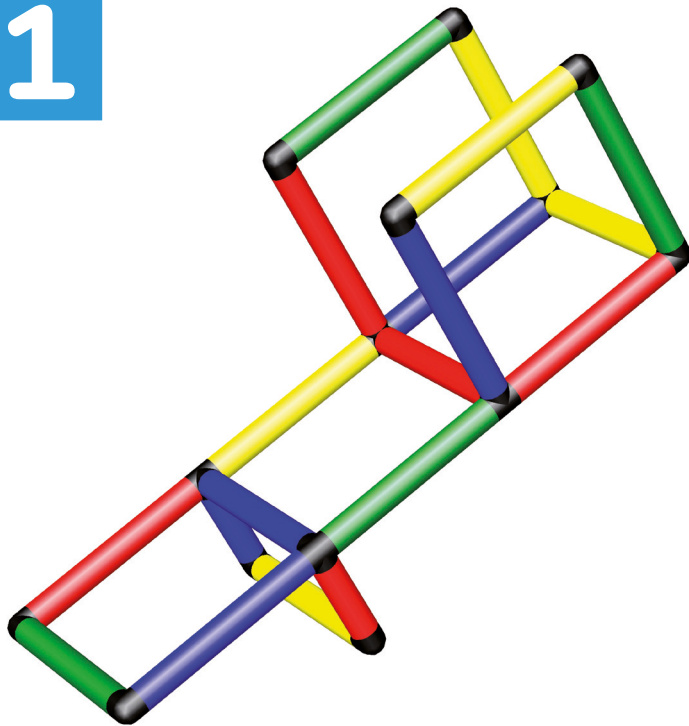

Spielturm Junior mit Super Rampe

160 x 125 x 176 cm

1 1/2 3 std

B0057

Erforderliche Baukästen

1x

1x

1