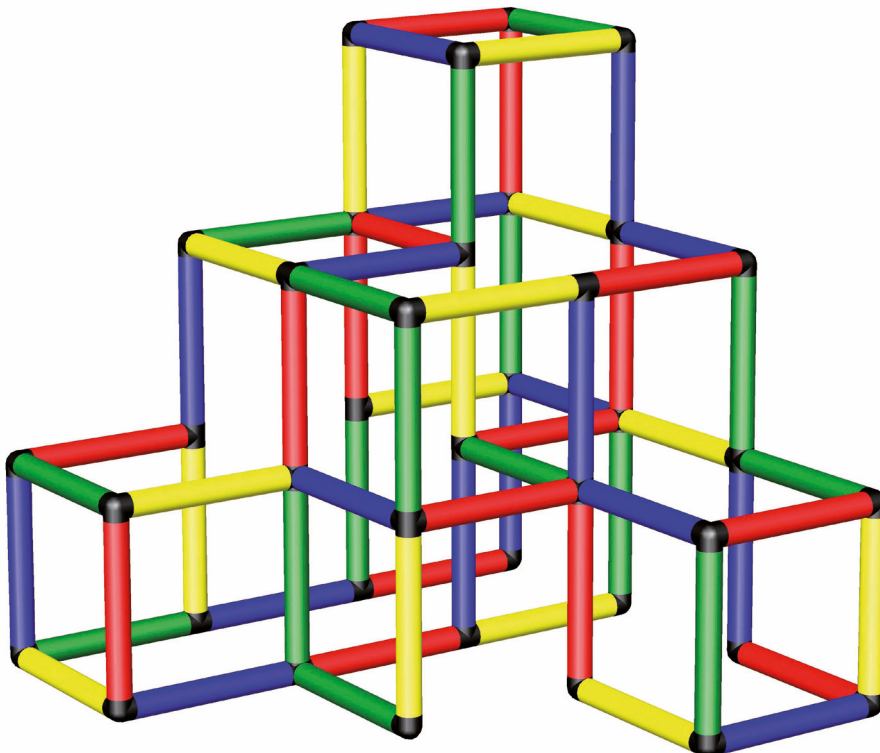

Kletterpyramide

125 x 125 x 125 cm

2 2 std

A0130

1

2

Kletterrampe

130 x 125 x 85 cm