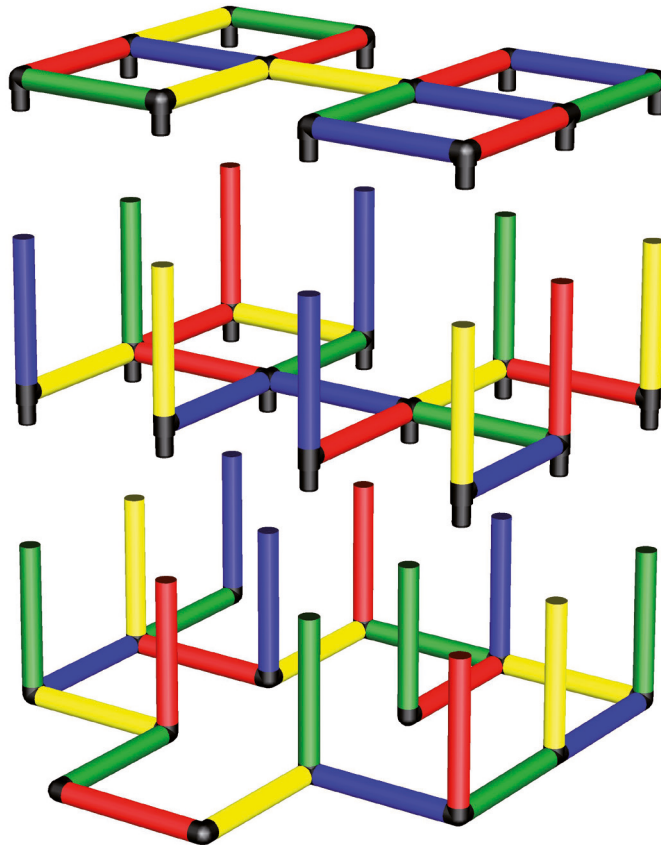

Játék barlang

Igralna votlina

125 x 125 x 85 cm

18 hónap/meseceve

3 óra/ur

A0133

1

2