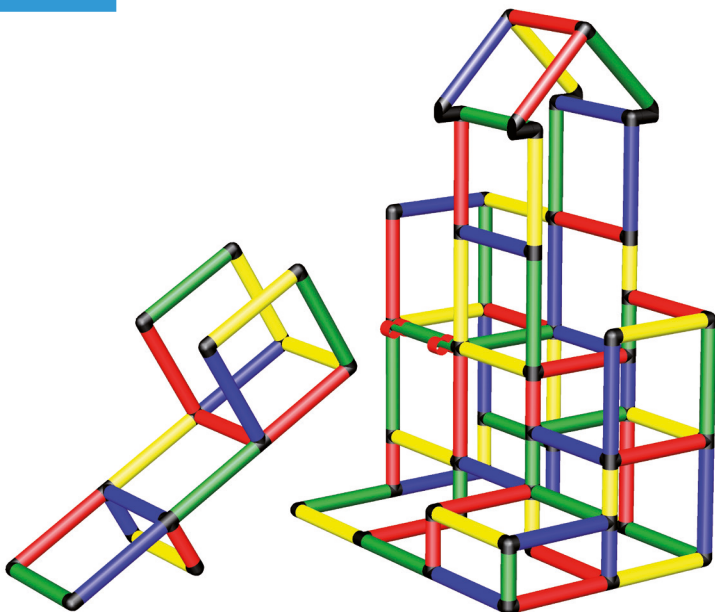

Spielturm Junior mit Super Rampe

160 x 125 x 176 cm

1 1/2 3 std

B0057

Erforderliche Baukästen

1x

1x

1

2

Einbau Doppelrohrverbinder
Sicherheitshinweise 1.12

3

4

Verschrauben der Röhre und Platten
Sicherheitshinweise 1.1 und 1.3