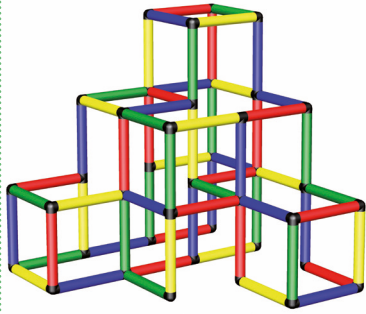

3 óra/ur

A0129

1

2

3

Mászópiramis

Plezalna piramida

📏 125 x 125 x 125 cm