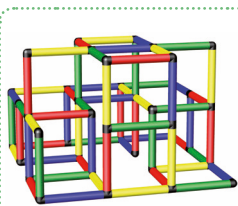

Átgondolt játékok az önbizalomnak örvendő gyermekek számára!

A QUADRO mászópiramis 12 tervjavaslatot tartalmaz; Közülük 9-et a következő oldalakon talál, és további 3-at a modelladatbázisunkban (MDB) a www.quadromdb.com

Premišljena igrača za samozavesten podmladek!

Plezalna piramida QUADRO vsebuje 12 oblikovnih predlogov; 9 jih najdete pod sledečimi stranmi, 3 v naši podatkovni bazi modelov na www.quadromdb.com

Az MDB rendszeresen frissül, ott őrlt kombinációkat és kiemeléseket is talál! Van saját ötleted és szeretnél kreatív lenni? Ezután próbálja ki a miniQUADRO-t vagy a QUADRO-t Számítógépes program. Építsen együtt gyermekeivel, és egyszerűen vigye haza a játszóteret!

Naša podatkovna baza modelov se redno obnavlja, tu najdete odštekane kombinacije in različne poudarke! Imate lastne ideje in hočete biti ustvarjalni? Potem poskusite miniQUADRO ali računalniški program QUADRO. Gradite skupaj z svojimi otroki in igrišče pripeljite k sebi domov!

CORE (Alapmodell mászópiramis) CORE (Osnovni modeli plezalne piramide)

04

Babalabirintus
Otroški labirint

A0126