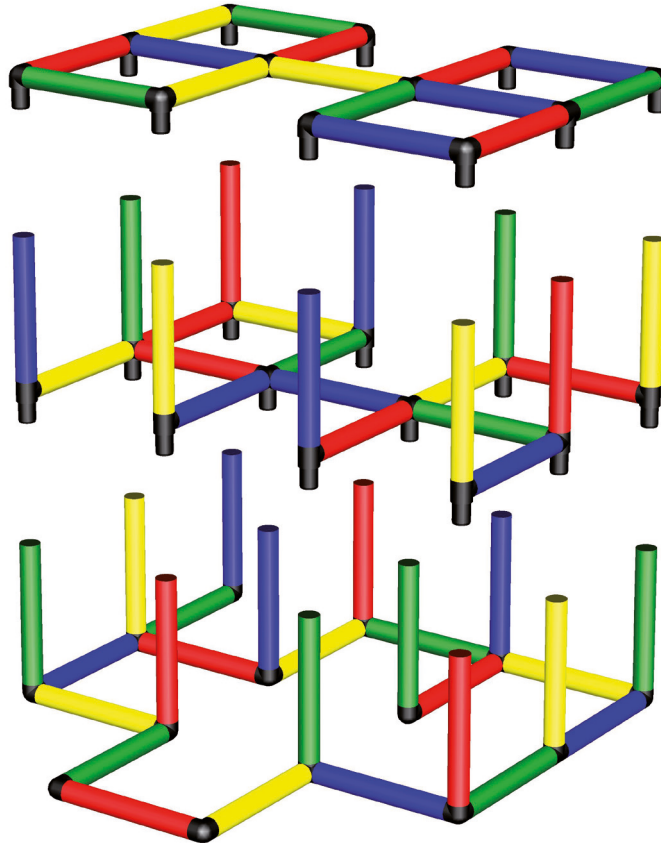

A0132

1

2

Spielhöhle

125 x 125 x 85 cm

1 1/2 2 std

A0133

1