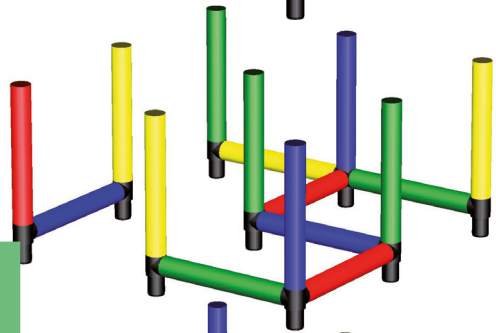

Mászópiramis

Pleزالno ogrodje

📏 125 x 125 x 125 cm

👤 24 hónap/mesecev

🕒 3 óra/ur

A0128

1

2