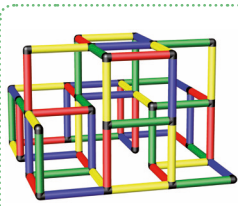

Durchdachtes Spielzeug für selbstbewussten Nachwuchs!

Die QUADRO Kletterpyramide beinhaltet 12 Designvorschläge; 9 davon findest du auf den folgenden Seiten, 3 weitere in unserer Modelldatenbank (MDB) auf www.quadromdb.com.

Unsere **MDB** wird regelmäßig aktualisiert, dort findest du auch abgefahrte **Kombinationen** und **Highlights!**
Du hast eigene Ideen und möchtest kreativ werden? Dann probiere **miniQUADRO** oder das **QUADRO Computer Programm** aus. Baue zusammen mit deinen Kindern und hole dir den Spielplatz einfach nach Hause!

CORE (Basismodelle KLETTTERPYRAMIDE)

▶ 04

Babylabyrinth

A0126

👤 1 ⌚ 2 std