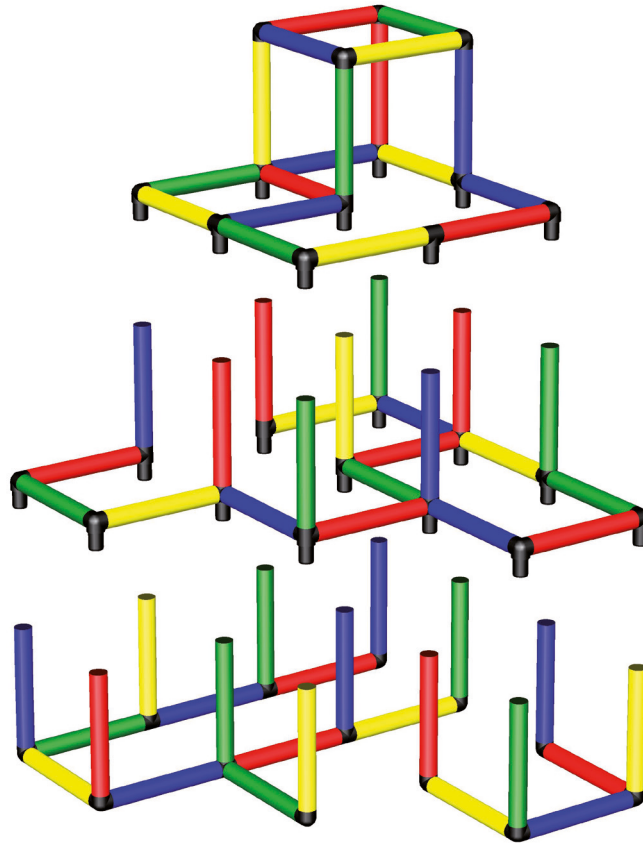

Mászópiramis

Plezalna piramida

📏 125 x 125 x 125 cm

👤 24 hónap/meseceve

🕒 3 óra/úr

A0130

1

2