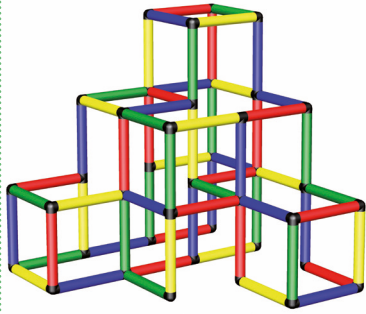

2

Kletterberg

180 x 165 x 90 cm

1 1/2 2 std

A0129

1

2

3