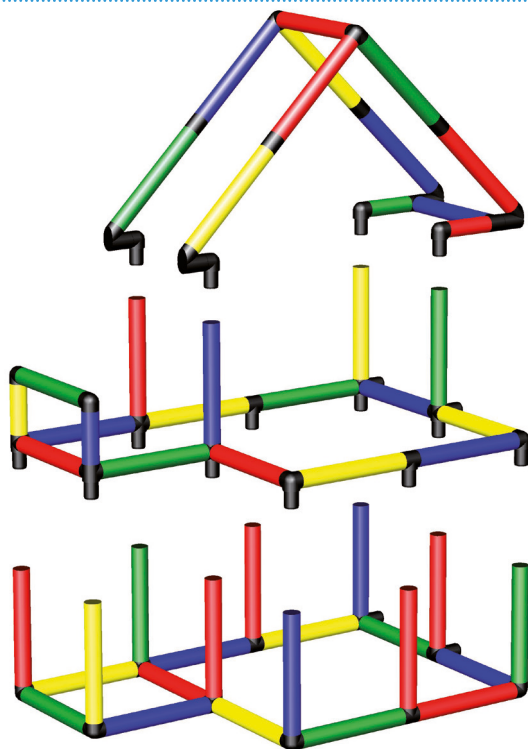

Bébi csúszda átjáróval a bébi házhoz

Otroški tobogan s prehodom do otroške hiške

245 x 95 x 143 cm

12 h/m

4 óra/ur

B0061

Igényelhető építőköcska készletek
Potrebni kompleti

1x

1x

1

2

Összekötő cső beszerelése biztonsági útmutató 1.12

Namestitev dvocevnega konektorja
Varnostna navodila 1.12