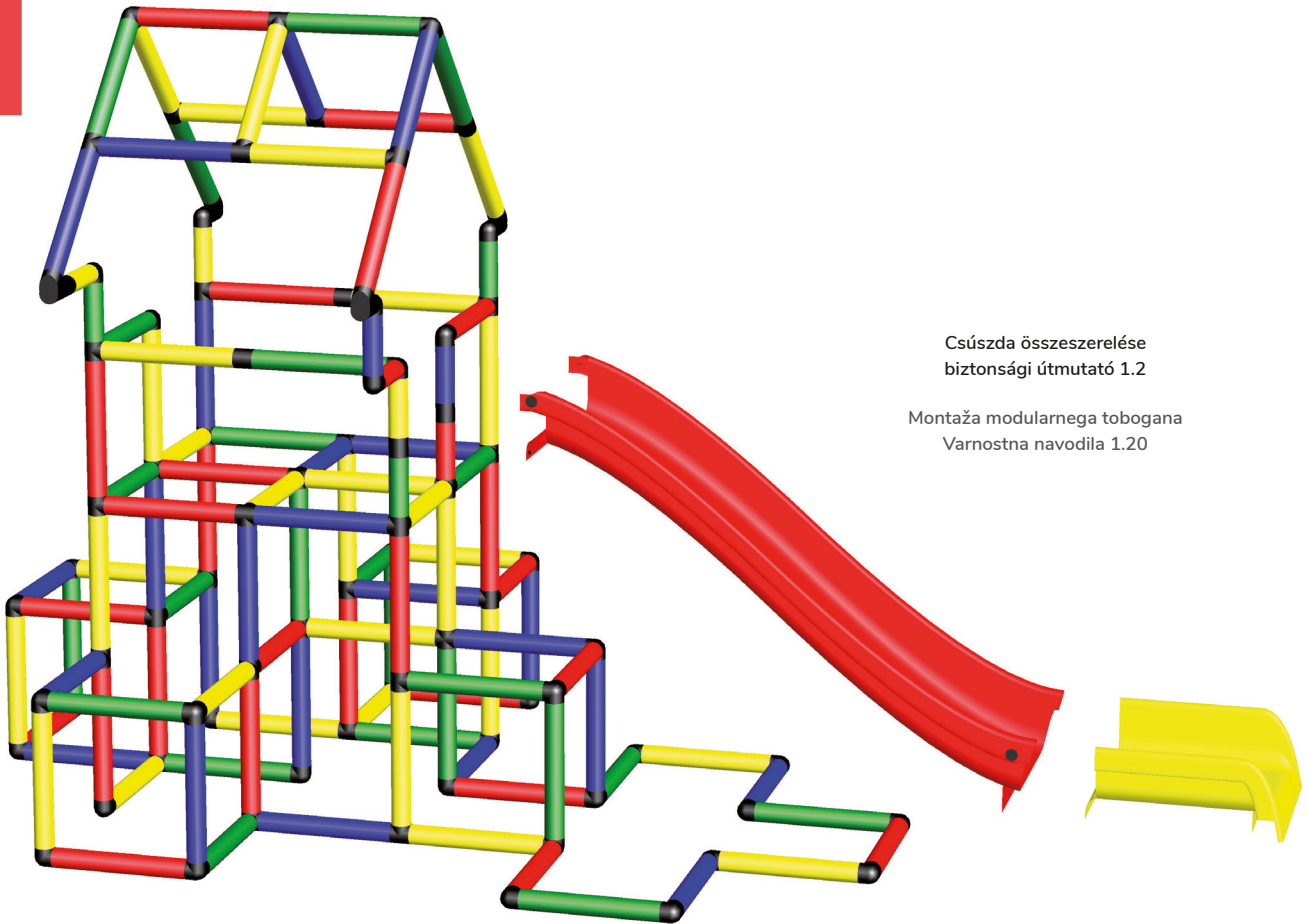

Gyermek játékház mászófe-
lületekkel és csúszdával

Plezalno ogrodje za malčke
z zavitim in otroškim tobog-
anom

285 x 165 x 204 cm

24 h/m

4 óra/ur

C0053

Igényelhető építőköcska készletek Potrební kompleti

1x

1x

1x

1

2

3

4

Csúszda összeszerelése
biztonsági útmutató 1.2

Montaža modularnega tobogana
Varnostna navodila 1.20

5

Csővek és lapok összecsavározása
Biztonsági útmutatások 1.1 és 1.3

Privitje vijakov in cevi
Varnostna navodila 1.1, 1.3

Játék torony kisgyermeknek íves csúszdával és bébi csúszdával

Plezalni stolp za otroke z zavitim in otroškim toboganom