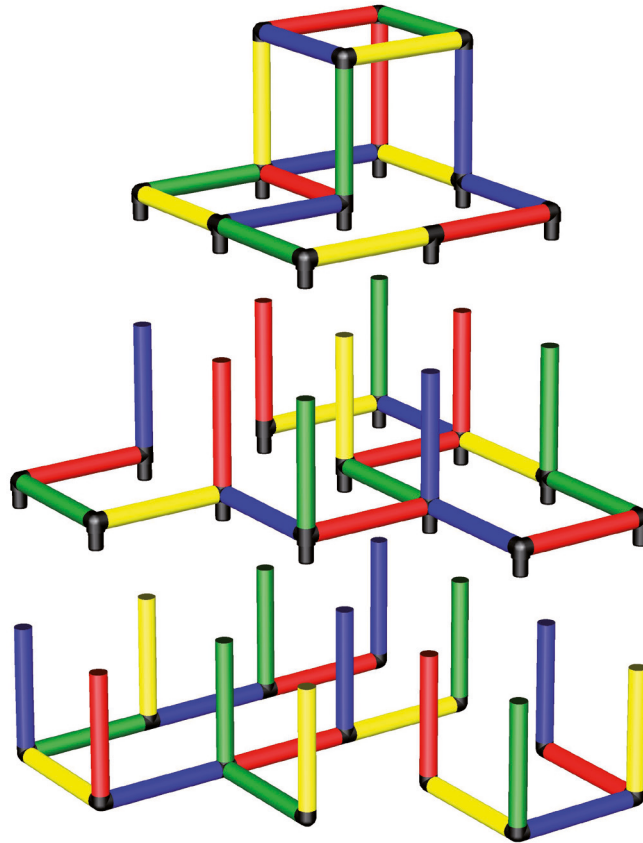

Kletterpyramide

125 x 125 x 125 cm

2 2 std

A0130

1

2