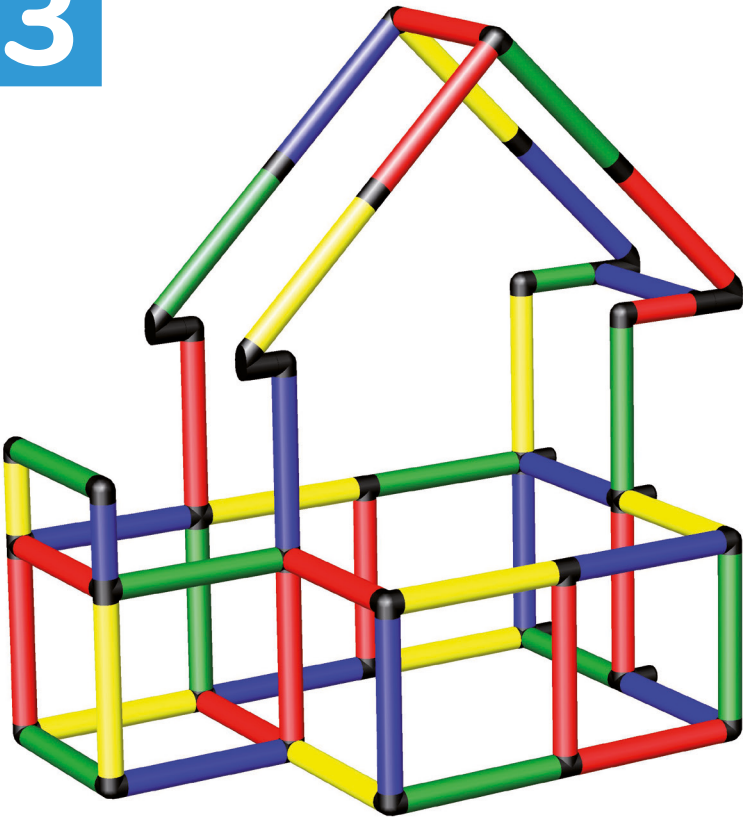

3

4

Csövek és lapok összecsavározása
Biztonsági útmutatások 1.1, 1.3 és 1.4

Privitje vijakov in cevi
Varnostna navodila 1.1, 1.3 e 1.4