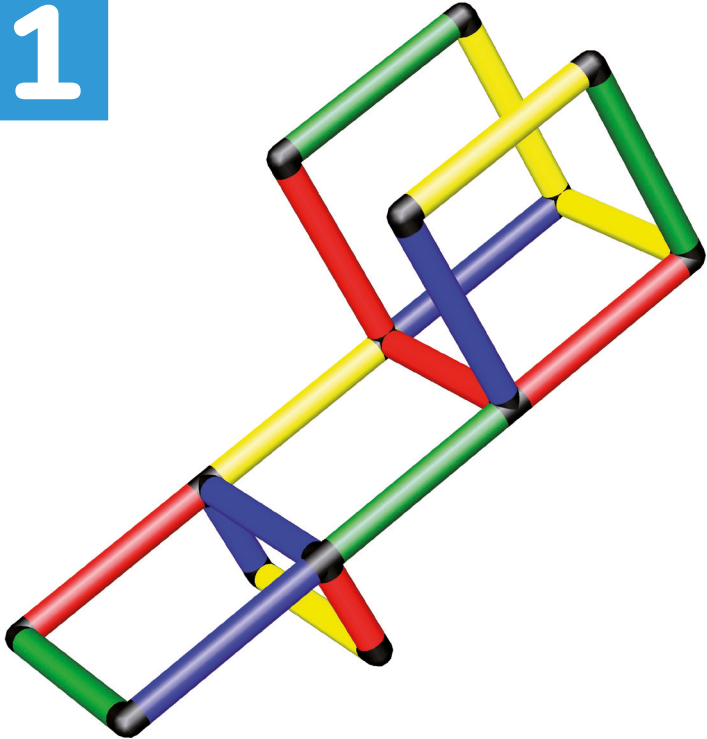

Igényelhető építőköcska készletek
Potrebni kompleti

1x

1x

1