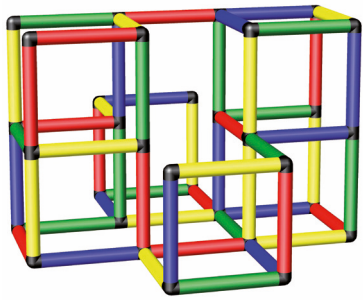

18 hónap/meseceve

2 óra/ur

A0131

1

2

Gyermekkorlátok

Gimnastične palice za otroke

📏 125 x 125 x 85 cm