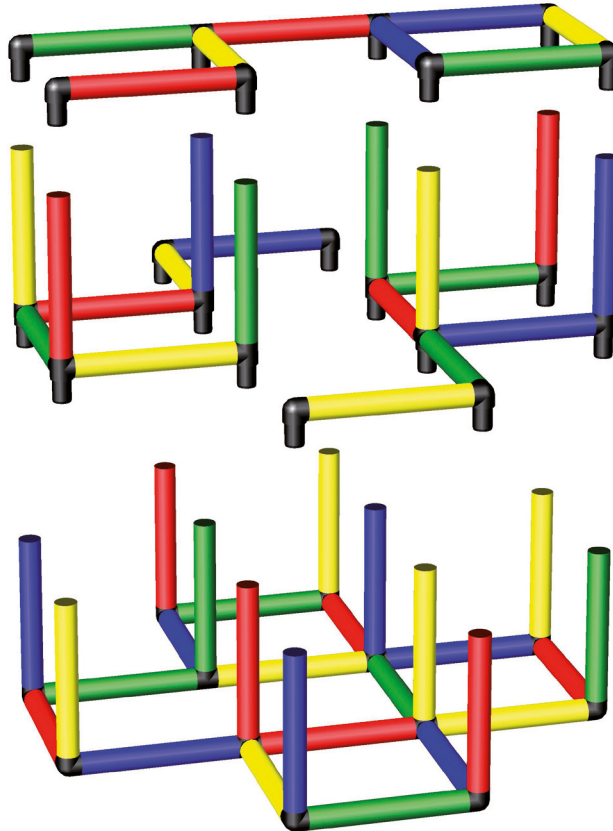

Gyermekkorlátok

Gimnastične palice za otroke

📏 125 x 125 x 85 cm

👤 18 hónap/mesecev

🕒 2 óra/ur

A0132

1

2