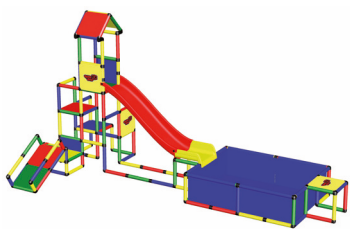

Aufbau Bogenrutsche
Sicherheitshinweise 1.21

5

Verschrauben der Rohre und Platten
Sicherheitshinweise 1.1 und 1.3

Sommertraum Schwimm- badturm mit Modular- rutsche und Babyecke

445 x 208 x 236 cm

3 6 std

C0050