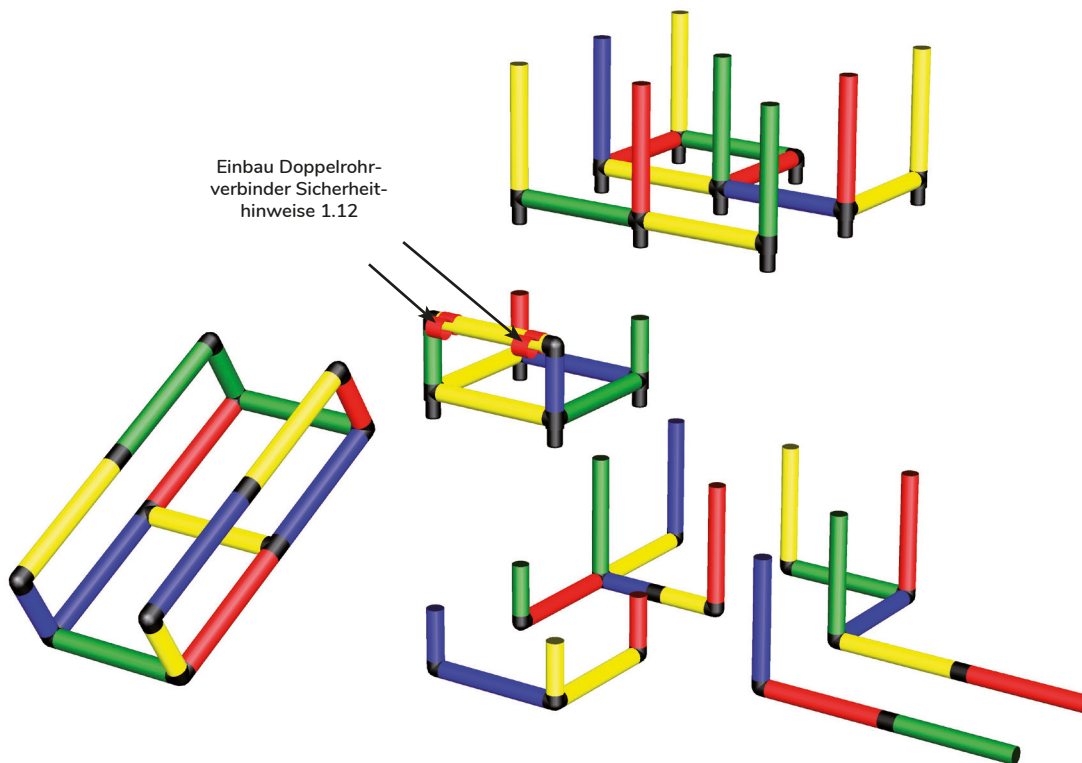

Erforderliche Baukästen

1x

1x

1x

1x

1

Einbau Doppelrohr-
verbinder Sicherheit-
hinweise 1.12