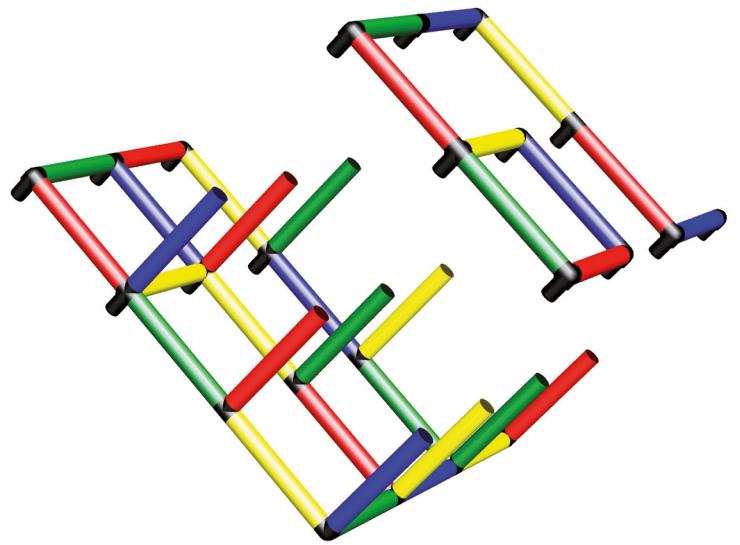

Mászóhegy

Plezalni breg

180 x 165 x 90 cm

18 hónap/meseceve

3 óra/ur

A0129

1

2

3