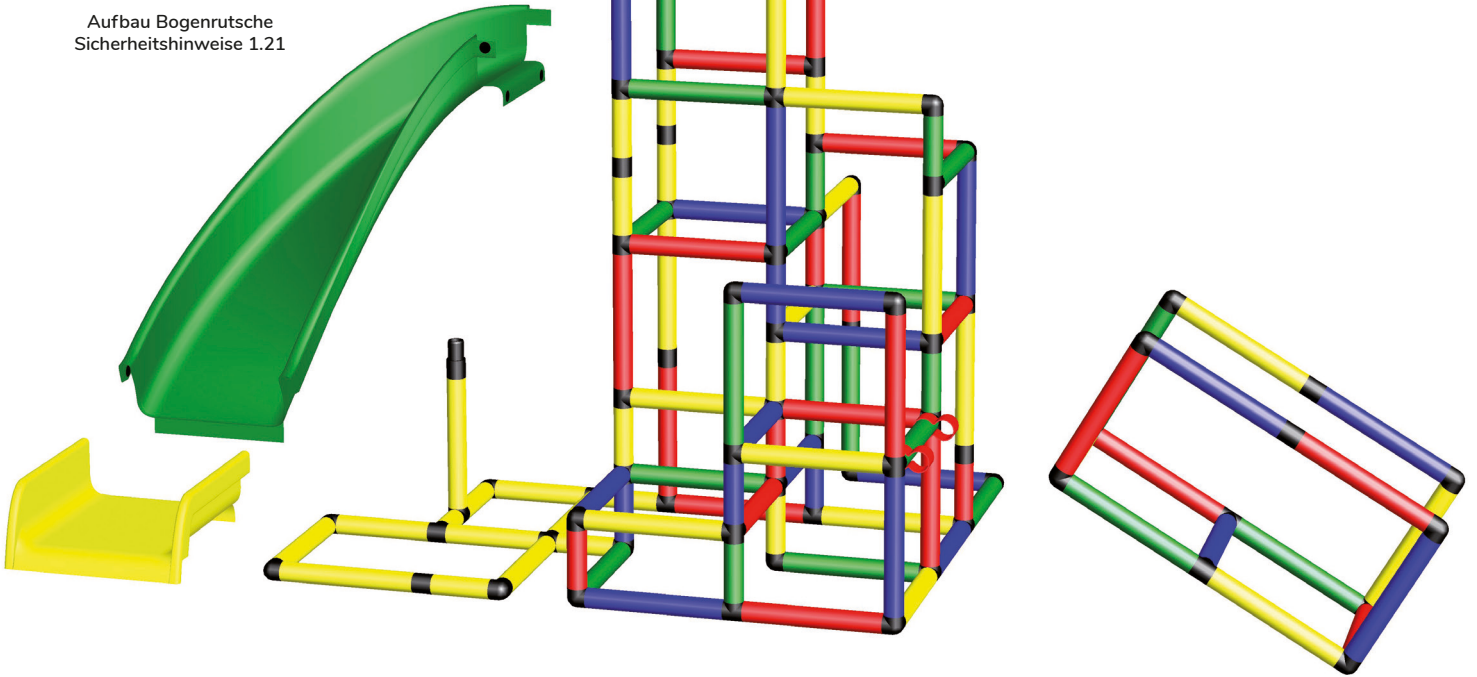

Aufbau Bogenrutsche
Sicherheitshinweise 1.21

5

Verschrauben der Rohre und Platten
Sicherheitshinweise 1.1 und 1.3

Sommertraum Schwimm- badturm mit Modular- rutsche und Babyecke

445 x 208 x 236 cm

3 6 std

C0050