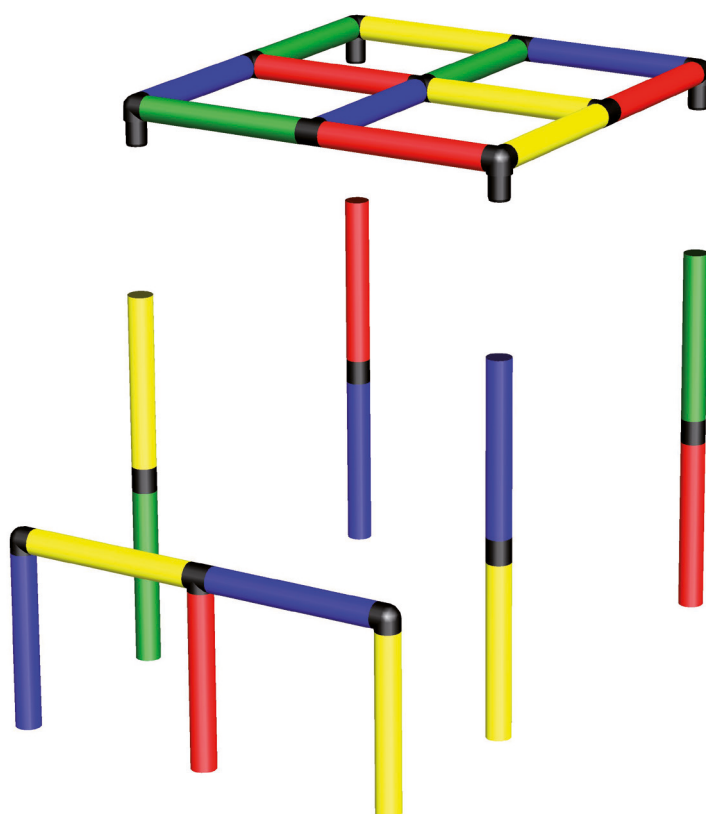

Bébi paviljon z
rámpával

Otroški pavilijon z
otroško rampo

145 x 125 x 105 cm
6 h/m ⌚ 3 óra/ur

B0060

Igényelhető építőköcska készletek
Potrebni kompleti

1x

1x

1

Összekötő cső beszerelése biztonsági
útműtató 1.12

Namestitev dvocevnega konektorjale
Varnostna navodila 1.12

2