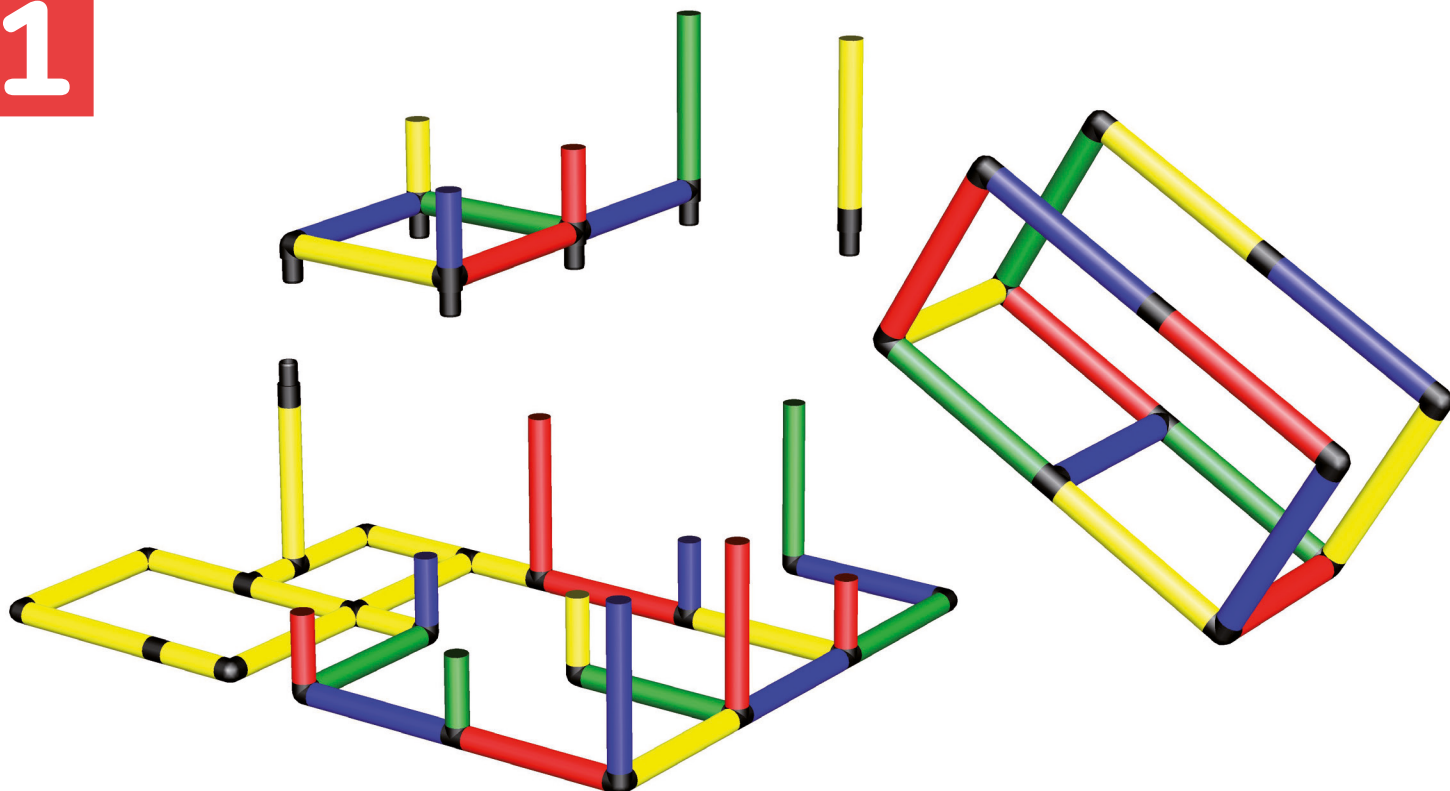

Erforderliche Baukästen

1x

1x

1x

1