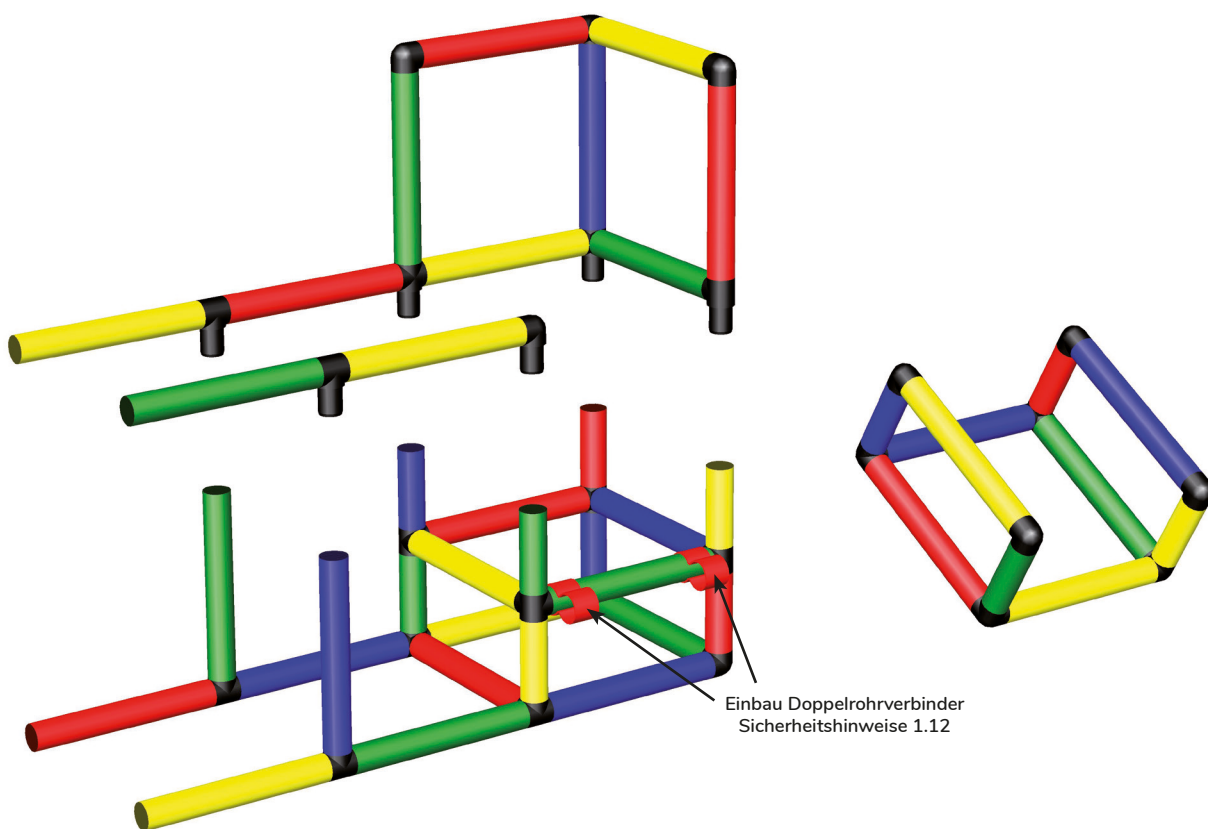

Baby Rutsche mit Durchgang zum Baby Haus

245 x 95 x 143 cm

1 Person 4 std

B0061

Erforderliche Baukästen

1x

1x

1

2