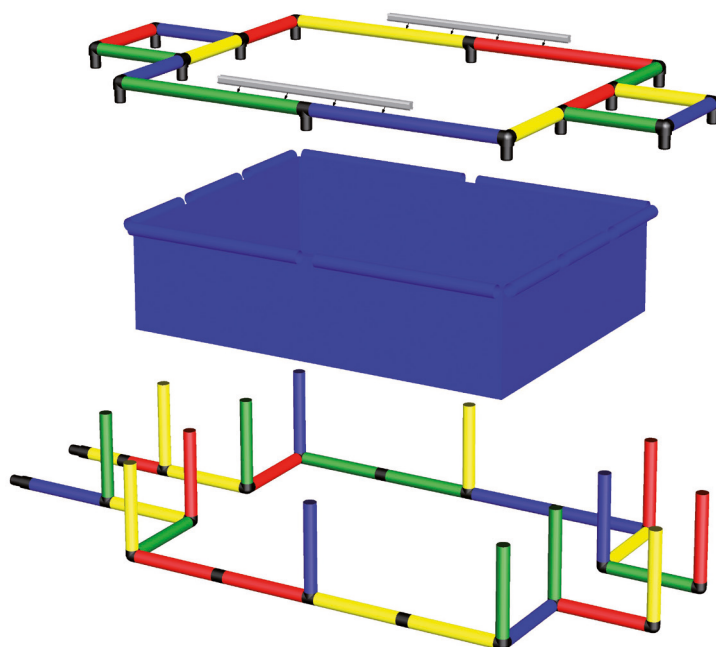

3

L medence összeszerelése
biztonsági útmutatások 1.14 és 5

Postavitev bazena
Varnostna navodila 1.14 e 5

Alumínium profil összeszerelése
biztonsági útmutató 1.16

Vgradnja aluminijastega profila
Varnostna navodila 1.16