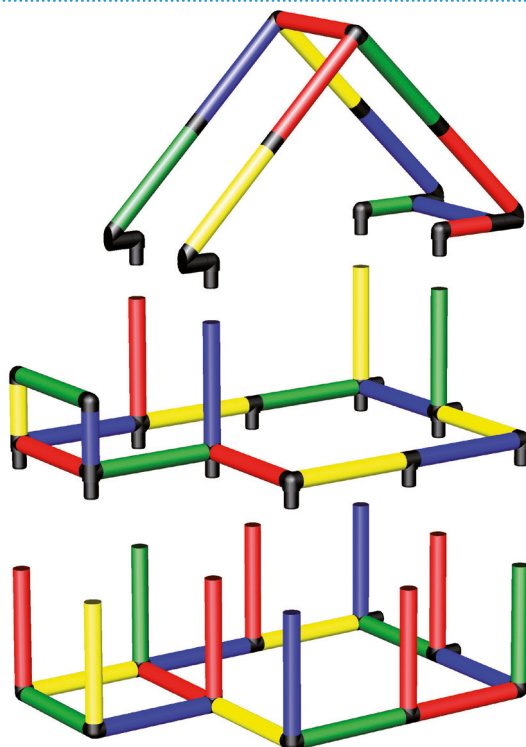

Erforderliche Baukästen

1x

1x

1