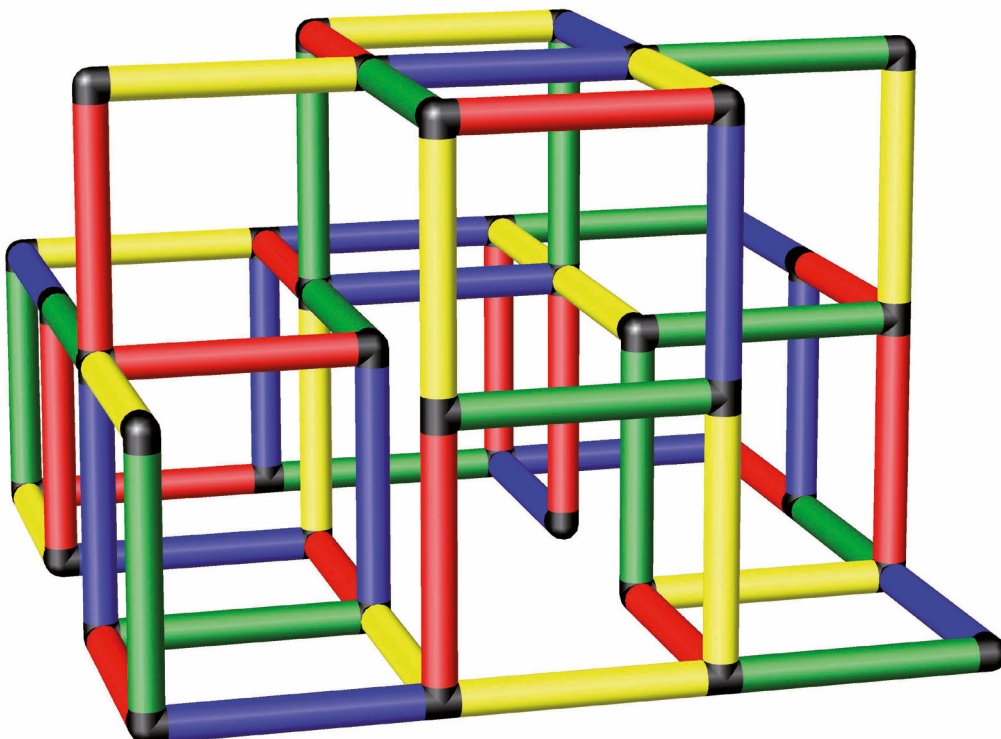

3 óra/ur

A0126

1

2

Mászókolosszus

Plezalni kolos

📏 175 x 125 x 90 cm

👤 18 hónap/meseceve