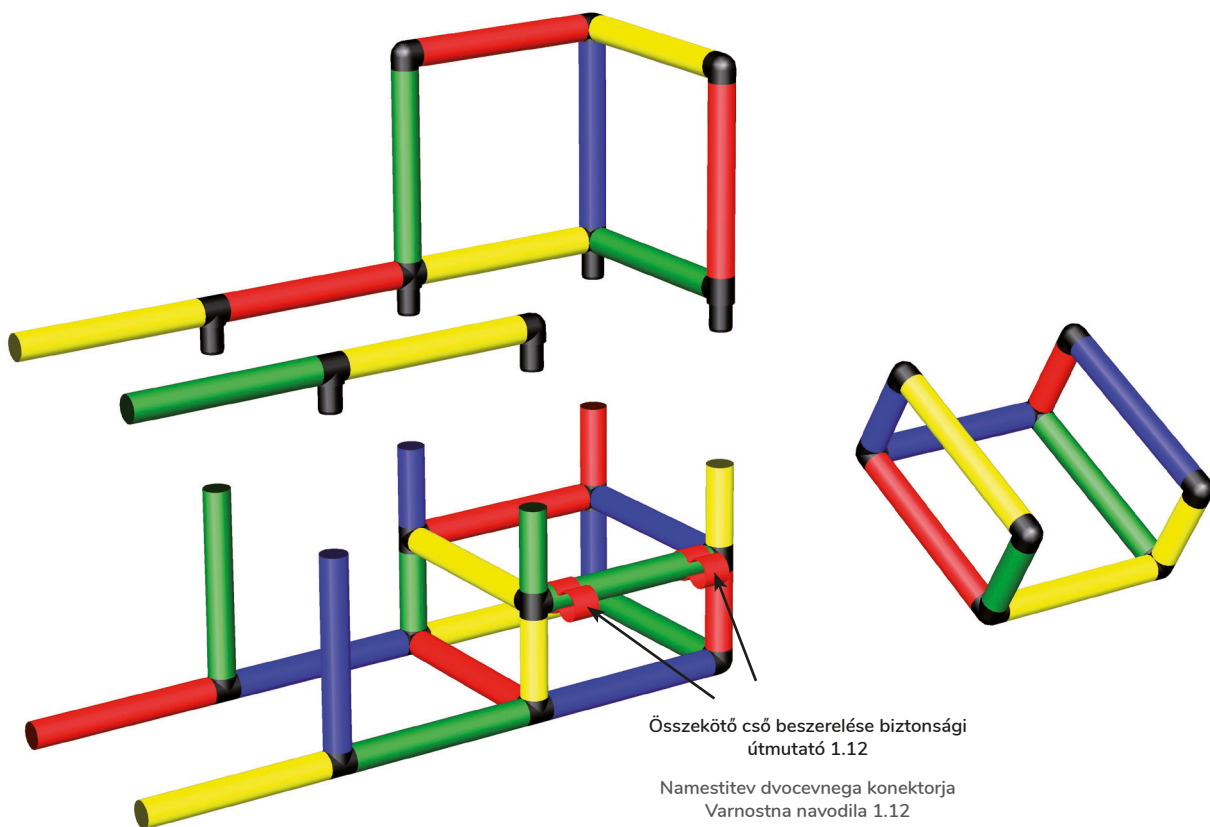

Bébi csúszda átjáróval a bébi házhoz

Otroški tobogan s prehodom do otroške hiške

245 x 95 x 143 cm

12 h/m

4 óra/ur

B0061

Igényelhető építőköcska készletek
Potrebni kompleti

1x

1x

1

2

Összekötő cső beszerelése biztonsági útmutató 1.12

Namestitev dvocevnega konektorja
Varnostna navodila 1.12