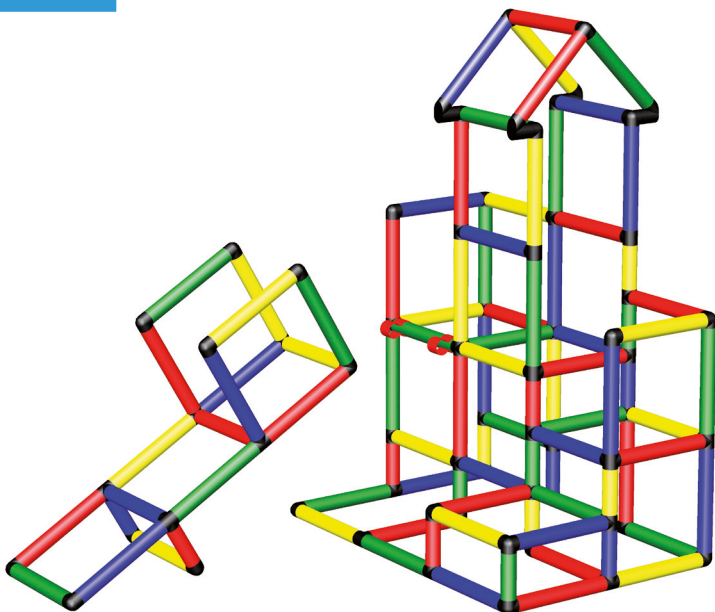

Kis játék torony super
rámával

Igralni stolp Junior s super
rampo

160 x 125 x 176 cm

18 h/m

4 óra/ur

B0057

Igényelhető építőköcska készletek
Potrebni kompleti

1x

1x

1

2

Összekötő cső beszerelése
biztonsági útmutató 1.12

Nameštitev dvocevnega
priključka 1.12

3

4

Csővek és lapok
összecsavarozása
Biztonsági útmutatások
1.1, 1.3 és 1.4

Privitje vijakov in cevi
Varnostna navodila 1.1, 1.3 e 1.4