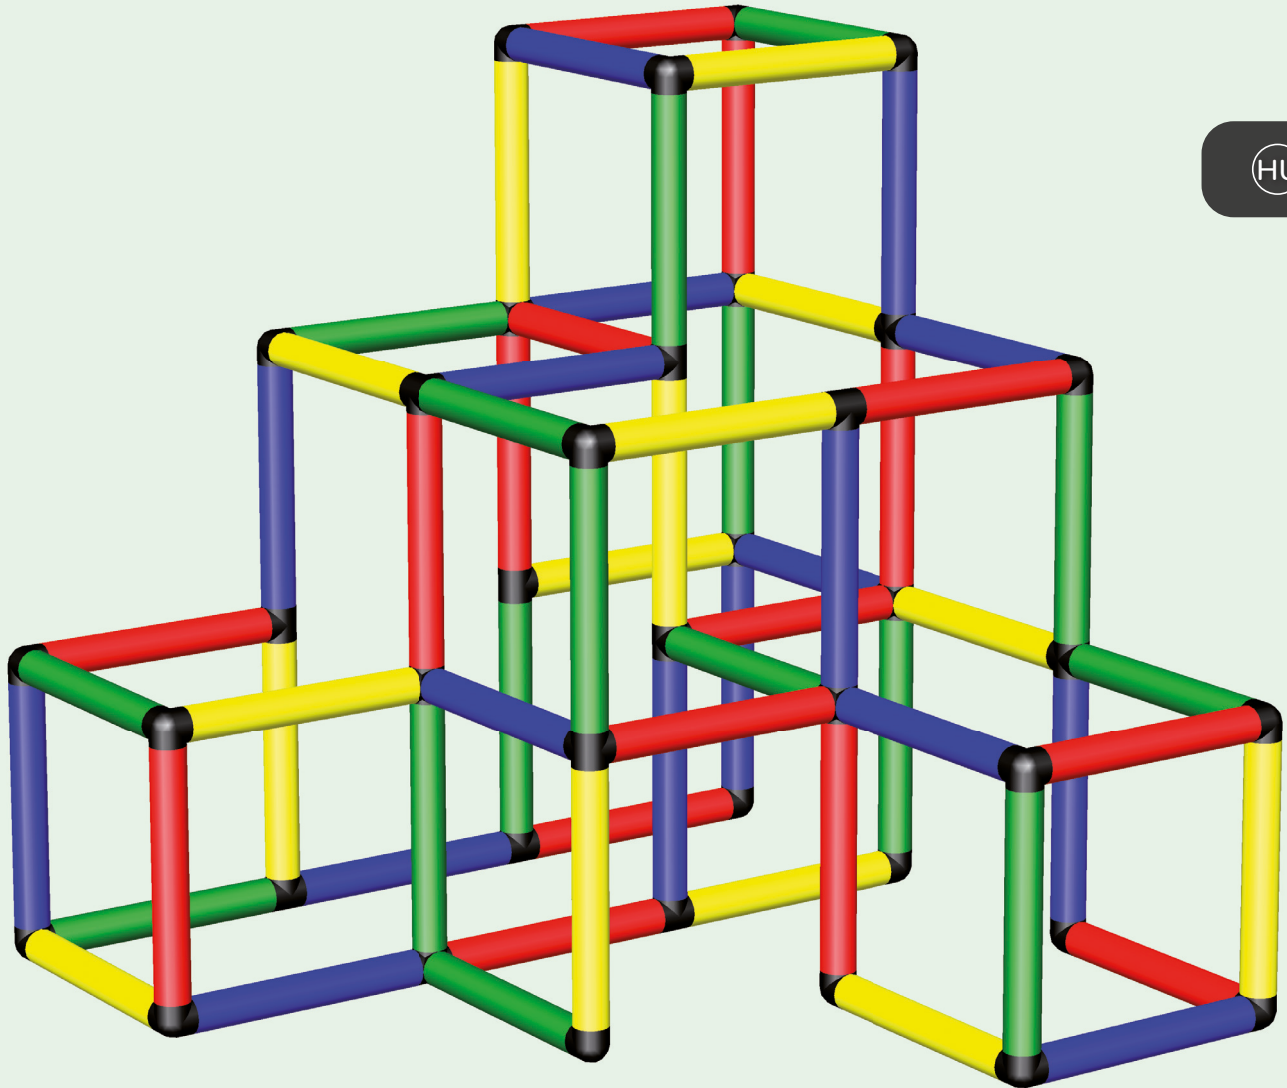

Összeszerelési útmutató

Navodila za montažo

▶ **FIGYELEM:** Használat előtt olvassa el figyelmesen a biztonsági útmutatásokat!

▶ **POZOR:** Pred uporabo natančno preberite varnostna navodila!

(HU) (SI)

Megjegyzés: A quadro mászó piramis tökéletes a finnmotoros / sportmotorikus edzéshez. A szülőknek azonban mindig képesnek kell lenniük azonnali beavatkozásra, ha a kisgyermeknek nehézségei vannak a mozgások biztonságos végrehajtásával. Kérjük, vegye figyelembe a biztonsági tájékoztatóban szereplő, a felügyeletre vonatkozó információkat is.

Nasvet: Plezalna piramida QUADRO je optimalna za trening fine ali športne motorike. Starši naj bodo v stalni pripravljenosti, da v primeru težav pri varni izvedbi vaj, ukrepajo. Upoštevajte tudi nasvete v varnostni zloženki o dolžnosti nadzora.

Mászópiramis

Plezalna piramida

310 02
9 Designs

237 Darab
237 Delov

12 hónapos kortól 4+ éves korig
Od 12 mesecev - 4+ let