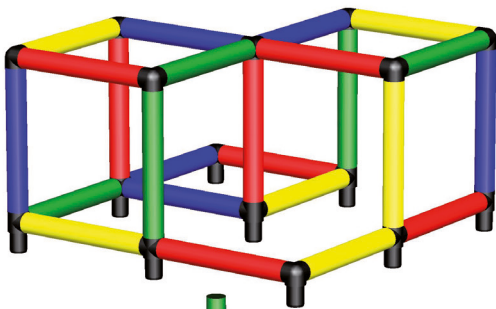

Mászópiramis

Pleزالno ogrodje

📏 125 x 125 x 125 cm

👤 24 hónap/mesecev

🕒 3 óra/ur

A0128

1

2