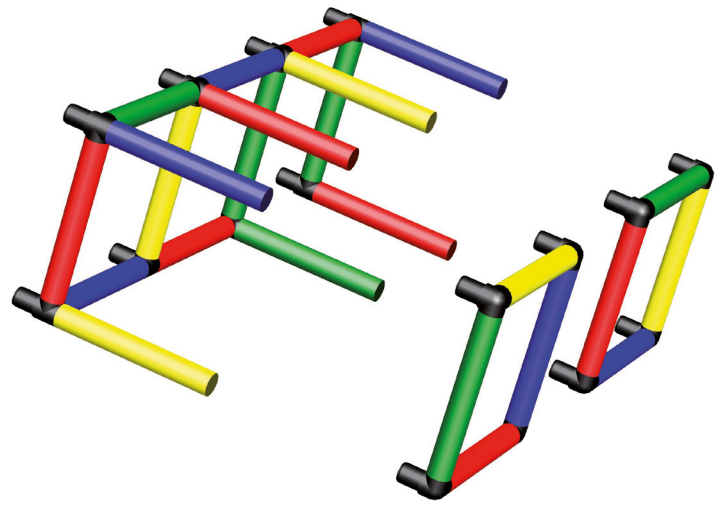

Mászórámpa

Plezalna rampa

130 x 125 x 85 cm

18 hónap/meseceve

2 óra/ur

A0131

1