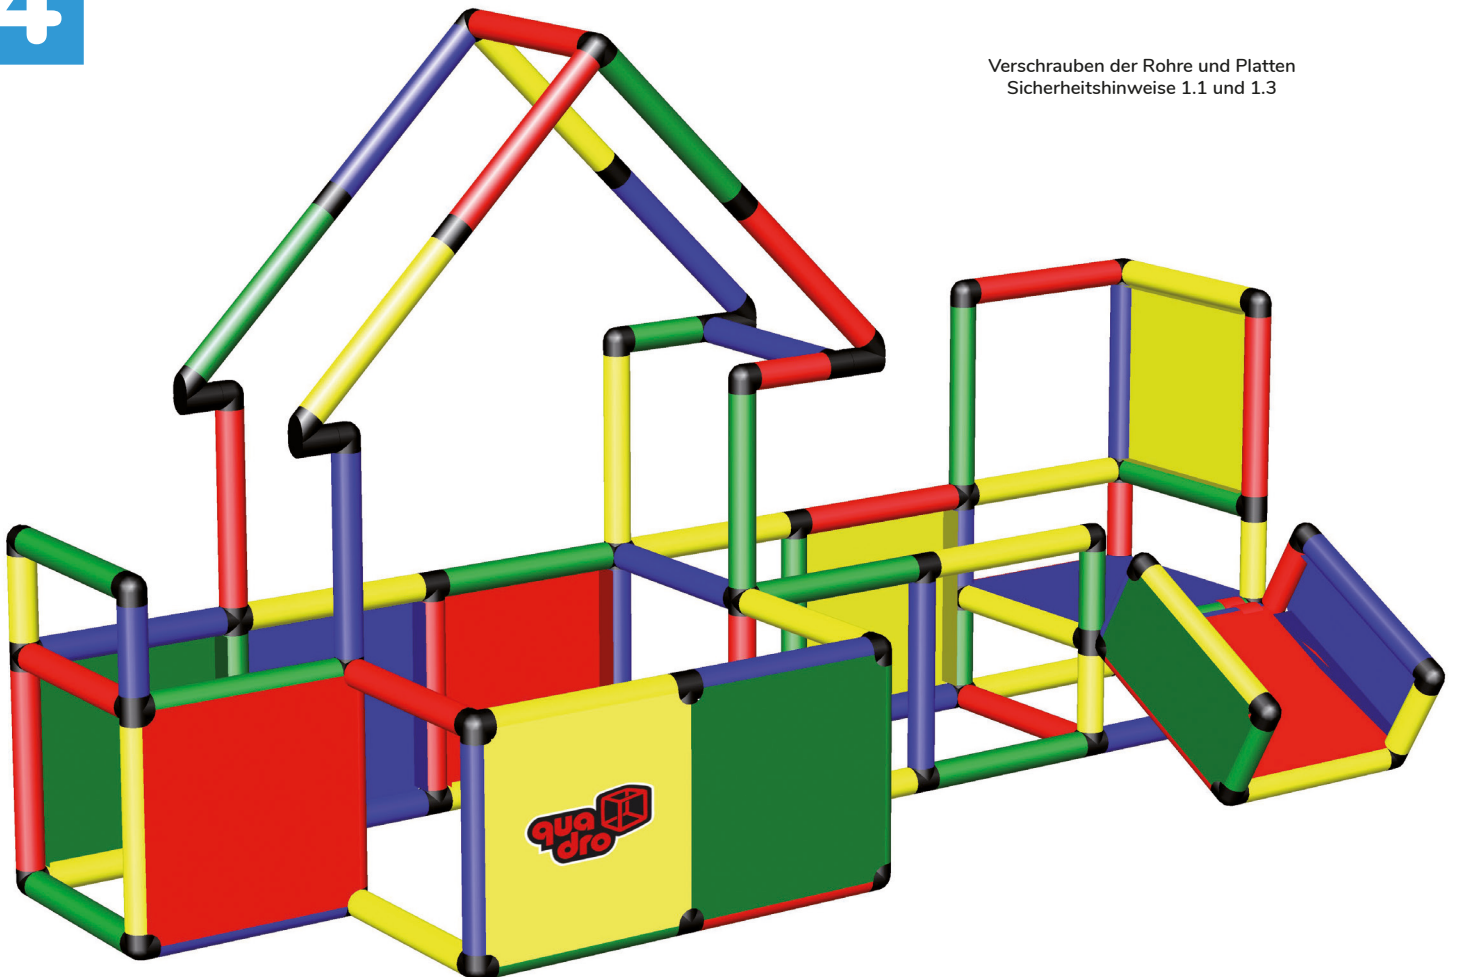

3

4

Verschrauben der Rohre und Platten
Sicherheitshinweise 1.1 und 1.3