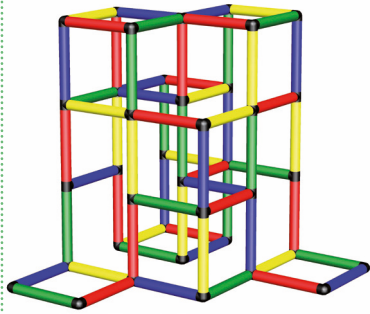

🕒 3 óra/ur

A0127

1

2

Mászópiramis

Pleزالno ogrodje

📏 125 x 125 x 125 cm

👤 24 hónap/mesecev