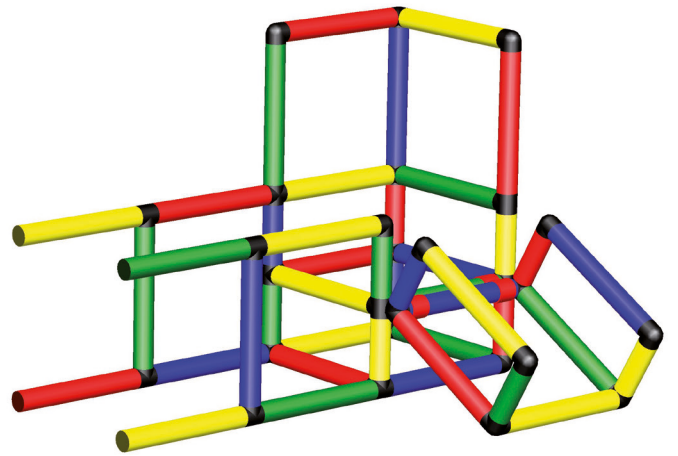

3

4

Verschrauben der Rohre und Platten
Sicherheitshinweise 1.1 und 1.3