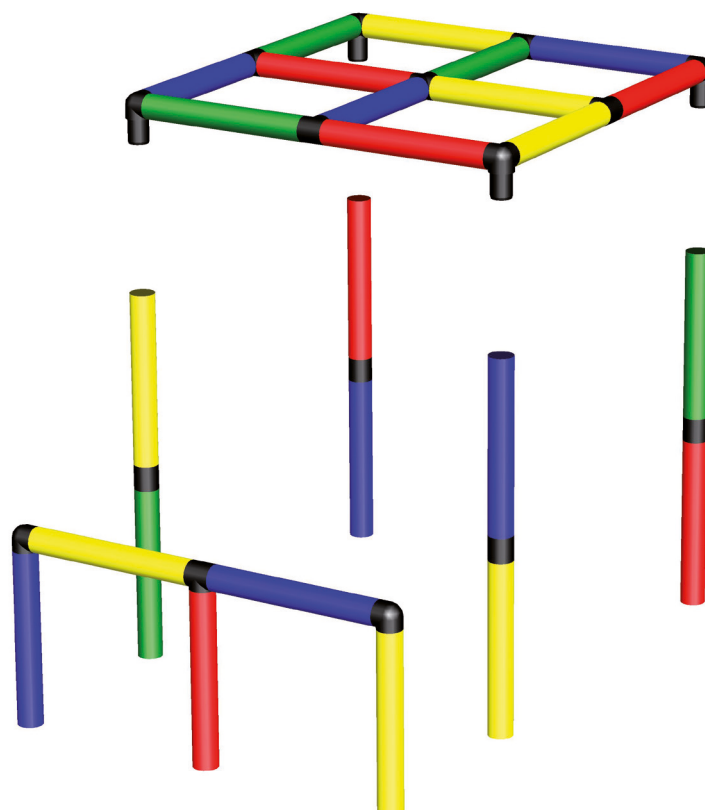

Baby Pavillon mit Baby Rampe

145 x 125 x 105 cm

1 Person 1/2 3 std

B0060

Erforderliche Baukästen

1x

1x

1

2