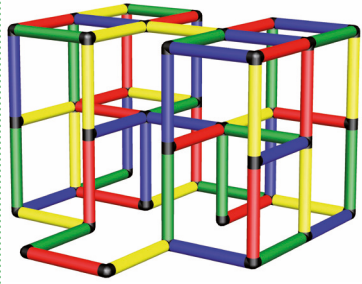

👤 18 hónap/mesecev

🕒 2 óra/ur

A0132

1

2

Játék barlang

Igralna votlina

125 x 125 x 85 cm