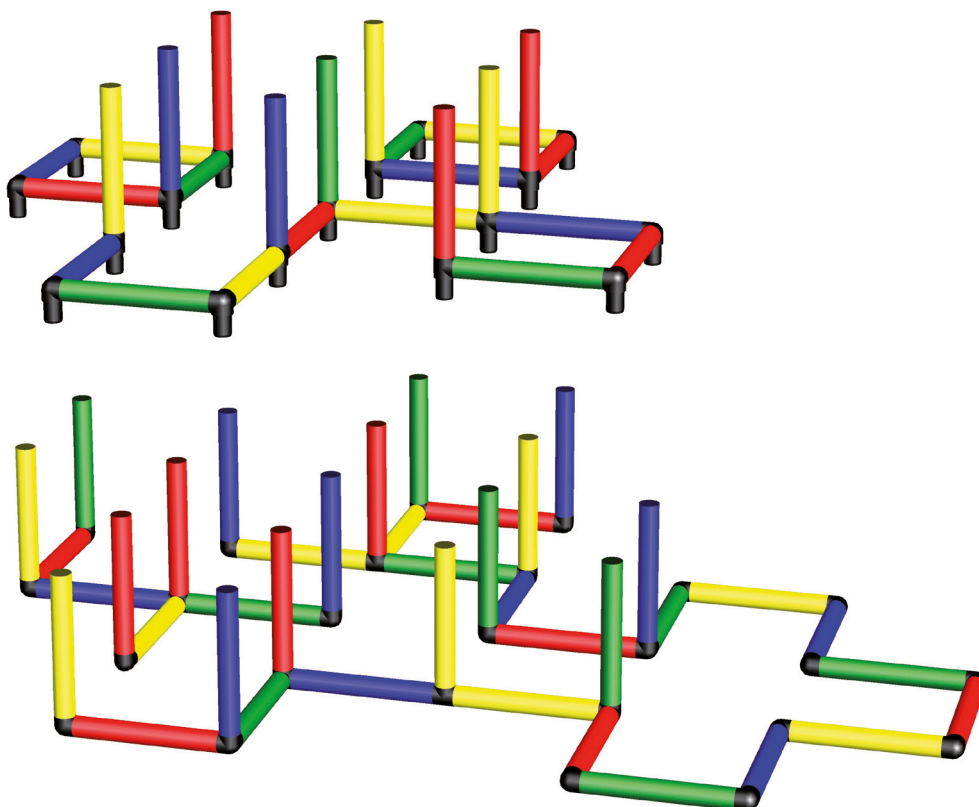

285 x 165 x 204 cm

👤 2 ⌚ 4 std

C0053

Erforderliche Baukästen

1x

1x

1x

1