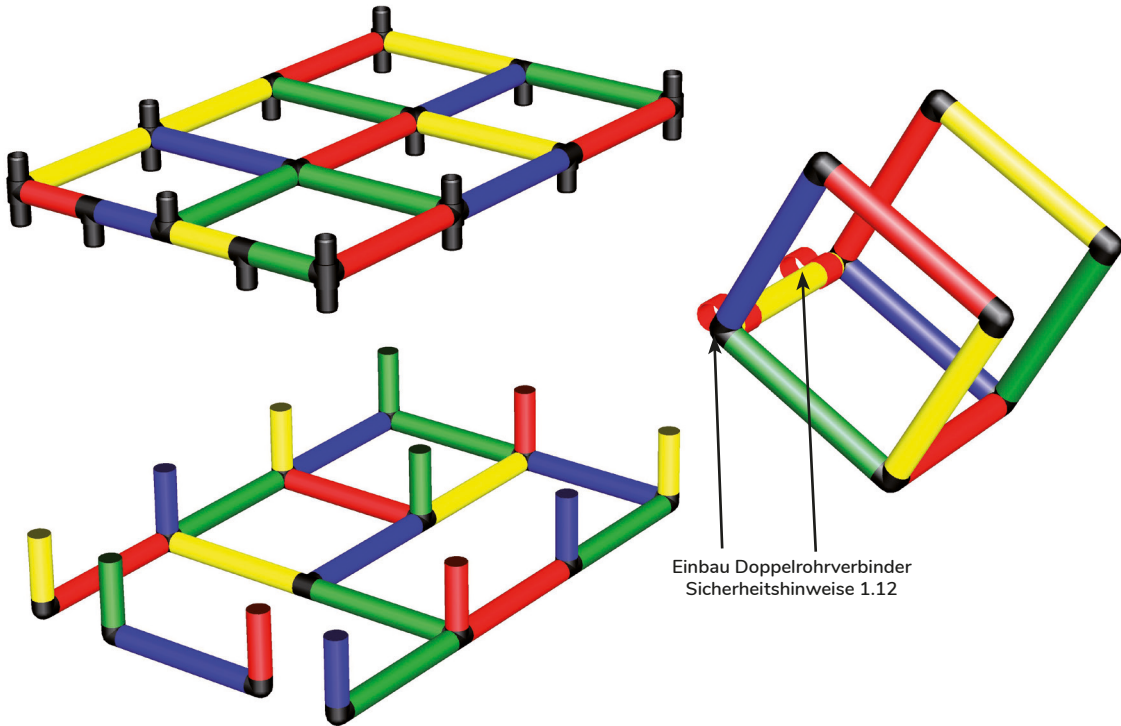

Erforderliche Baukästen

1x

1x

1