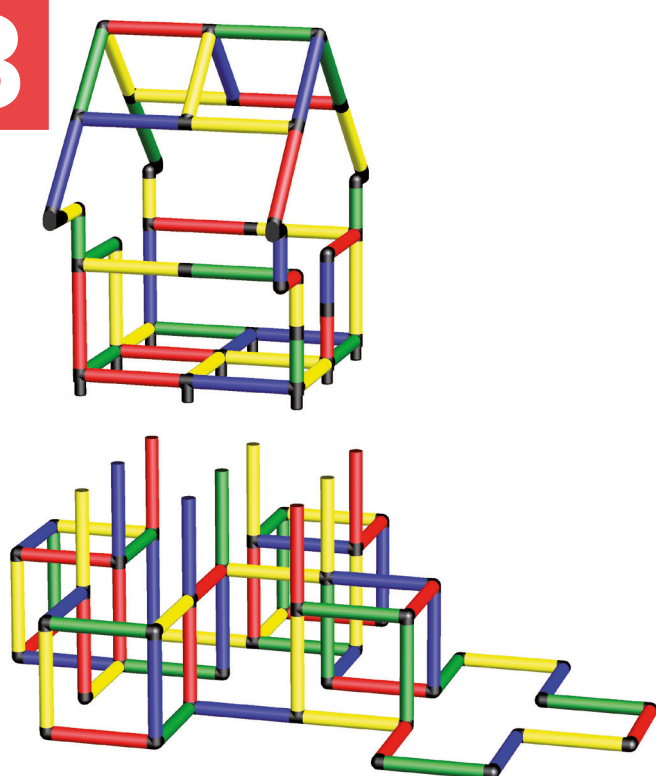

Gyermek játékház mászófe-
lületekkel és csúszdával

Plezalno ogrodje za malčke
z zavitim in otroškim tobog-
anom

285 x 165 x 204 cm

24 h/m

4 óra/ur

C0053

Igényelhető építőköcska készletek Potrební kompleti

1x

1x

1x

1

2

3