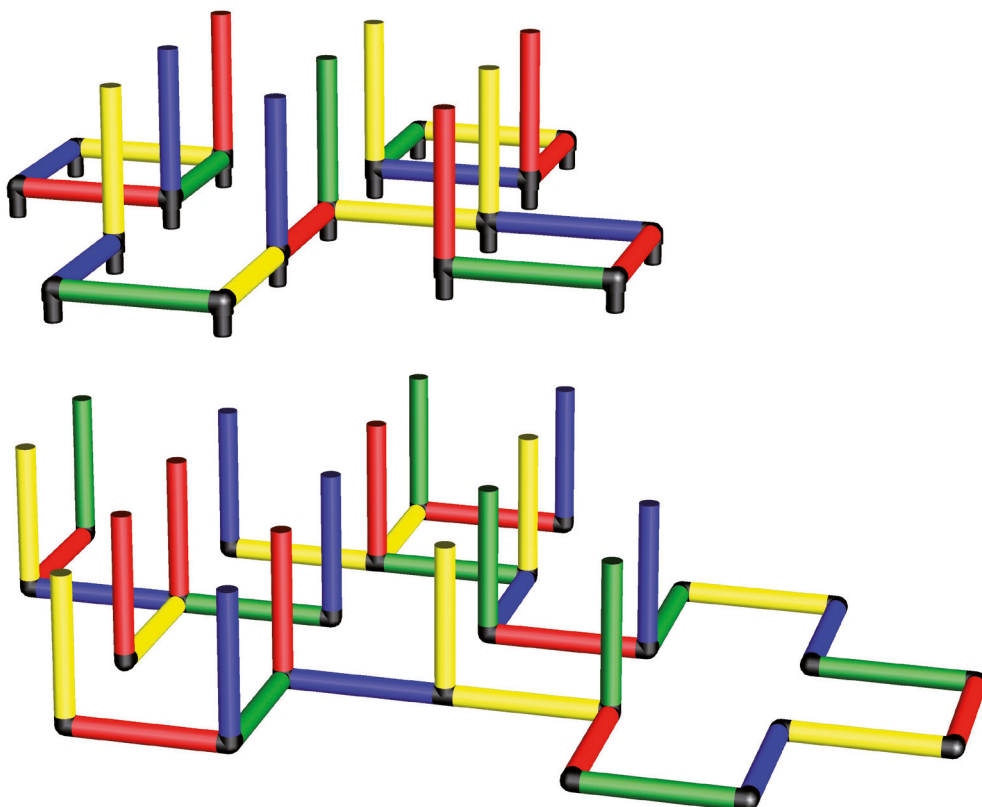

Gyermek játékház mászófe-
lületekkel és csúszdával

Plezalno ogrodje za malčke
z zavitim in otroškim tobog-
anom

285 x 165 x 204 cm

24 h/m

4 óra/ur

C0053

Igényelhető építőköcska készletek Potrební kompleti

1x

1x

1x

1

2

3