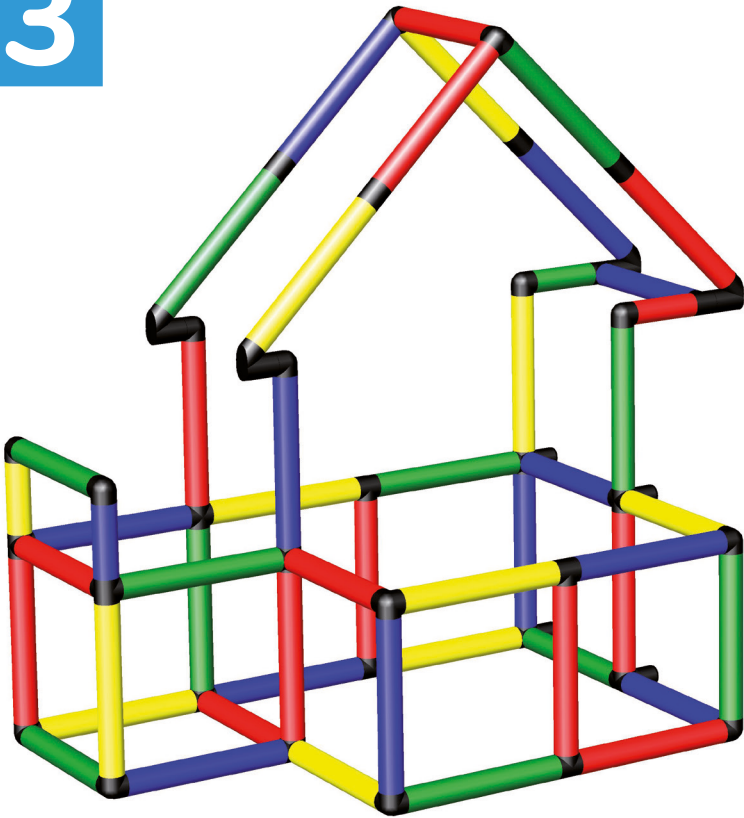

3

4

Verschrauben der Rohre und Platten
Sicherheitshinweise 1.1 und 1.3