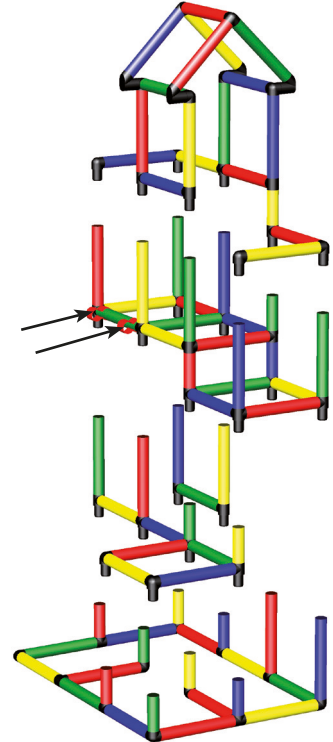

2

Einbau Doppelrohrverbinder
Sicherheitshinweise 1.12