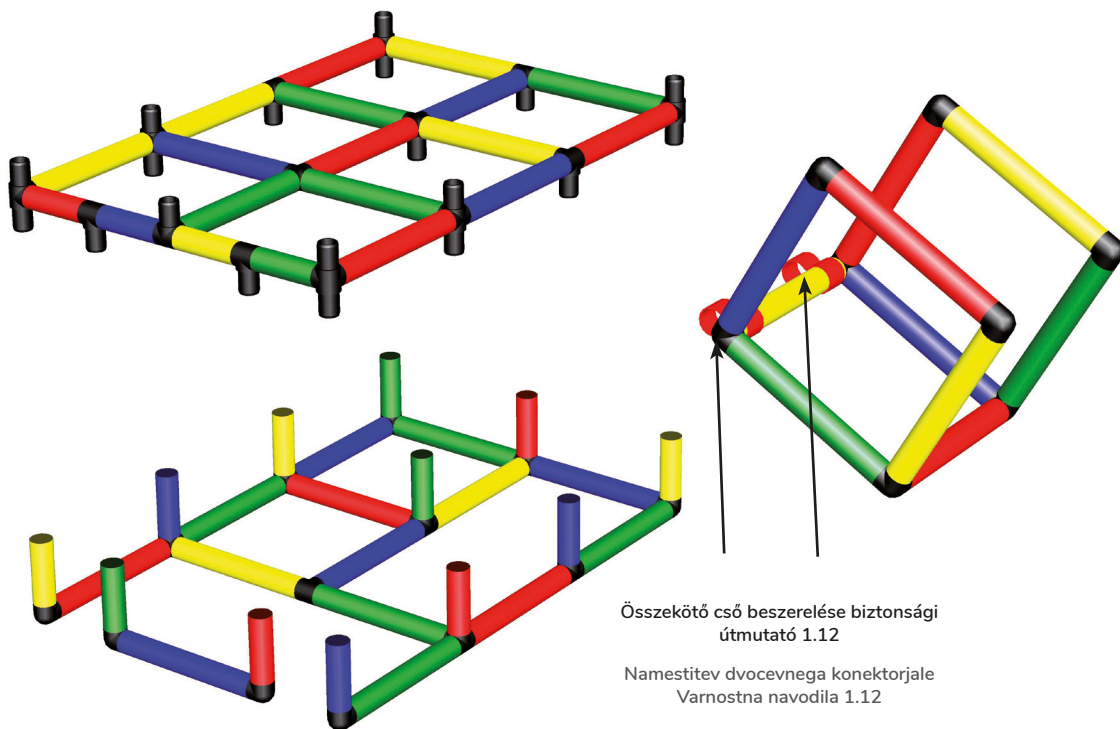

Bébi paviljon z
rámpával

Otroški pavilijon z
otroško rampo

145 x 125 x 105 cm
6 h/m ⌚ 3 óra/ur

B0060

Igényelhető építőköcska készletek
Potrebni kompleti

1x

1x

1