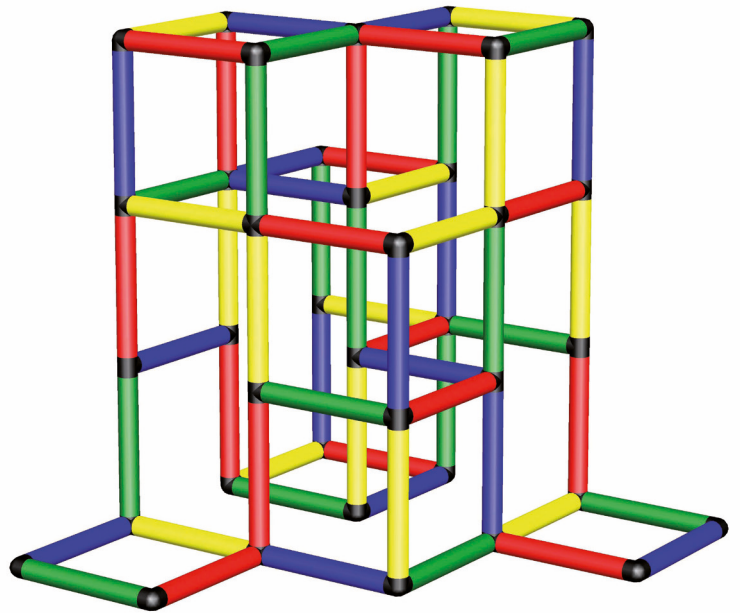

Klettergerüst

125 x 125 x 125 cm

👤 2 ⌚ 2 std

A0128

1

2