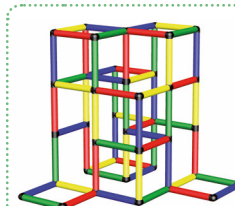

▶ 06

Klettergerüst

A0128

👤 2 ⌚ 2 std