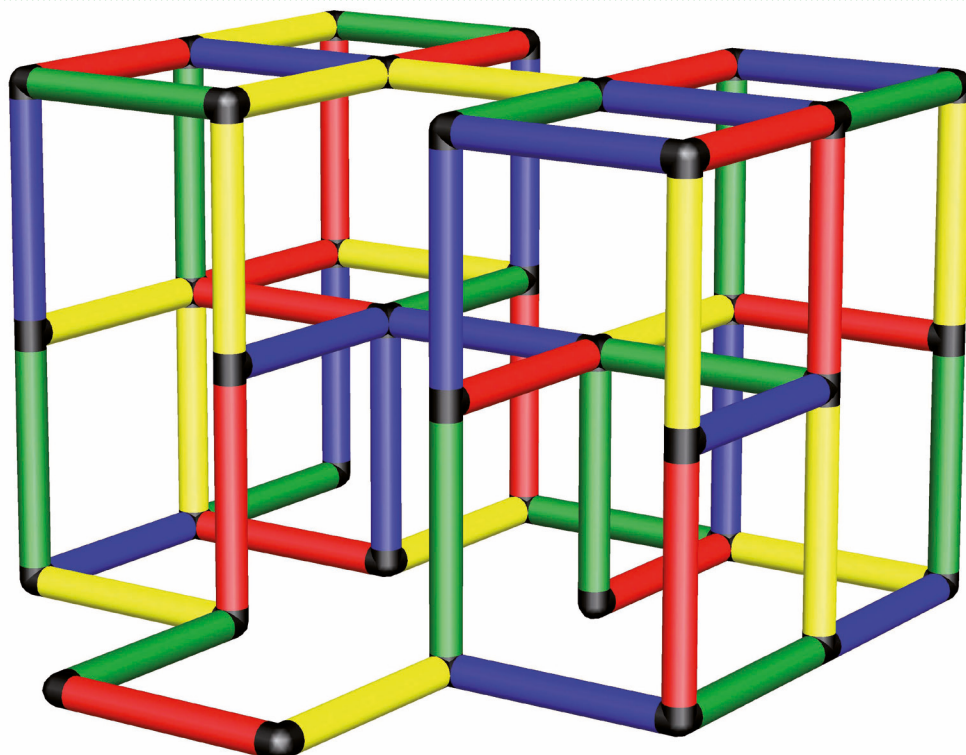

18 hónap/meseceve

3 óra/ur

A0133

1

2

Játék alagút

Igralni tunel

175 x 125 x 90 cm