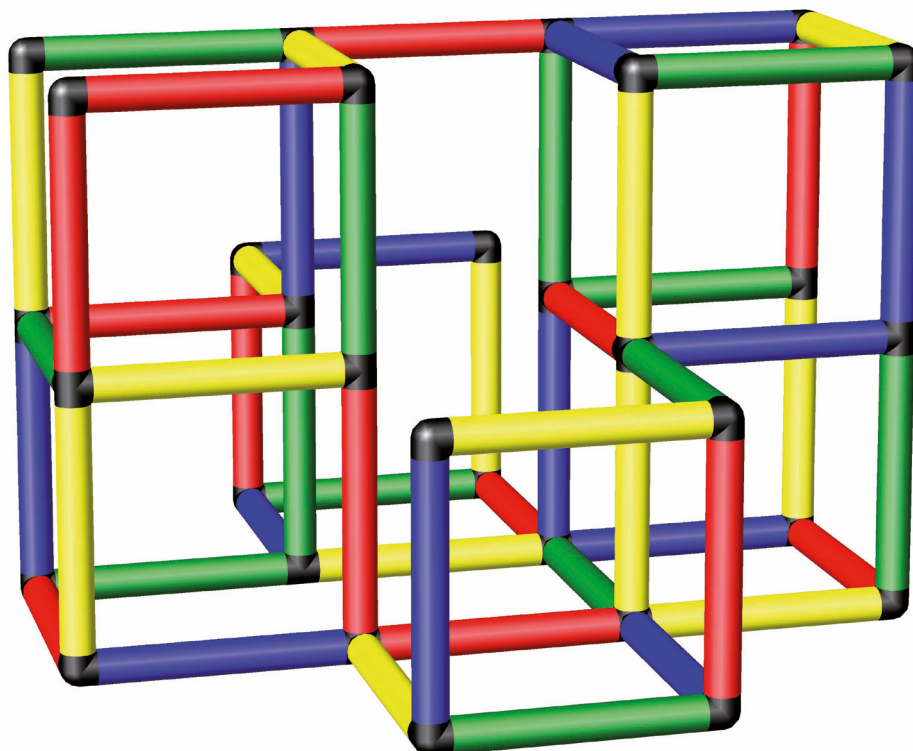

👤 18 hónap/mesecev

🕒 2 óra/ur

A0132

1

2

Játék barlang

Igralna votlina

125 x 125 x 85 cm