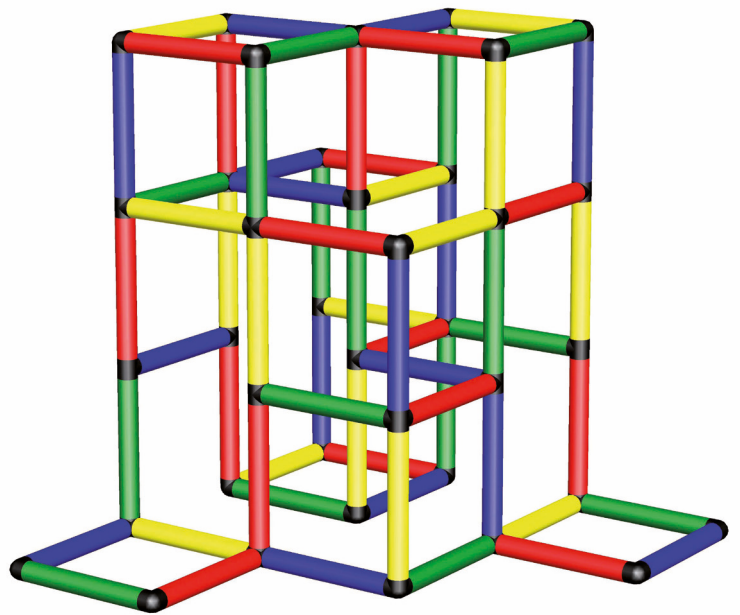

Mászópiramis

Pleزالno ogrodje

📏 125 x 125 x 125 cm

👤 24 hónap/mesecev

🕒 3 óra/ur

A0128

1

2