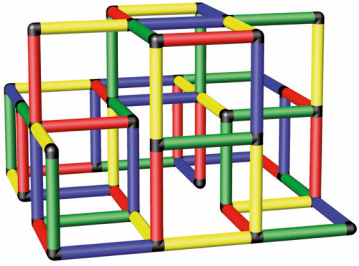

Babalabirintus

Otroški labirint

125 x 125 x 85 cm

12 hónap/mesecev

3 óra/ur

A0126

1