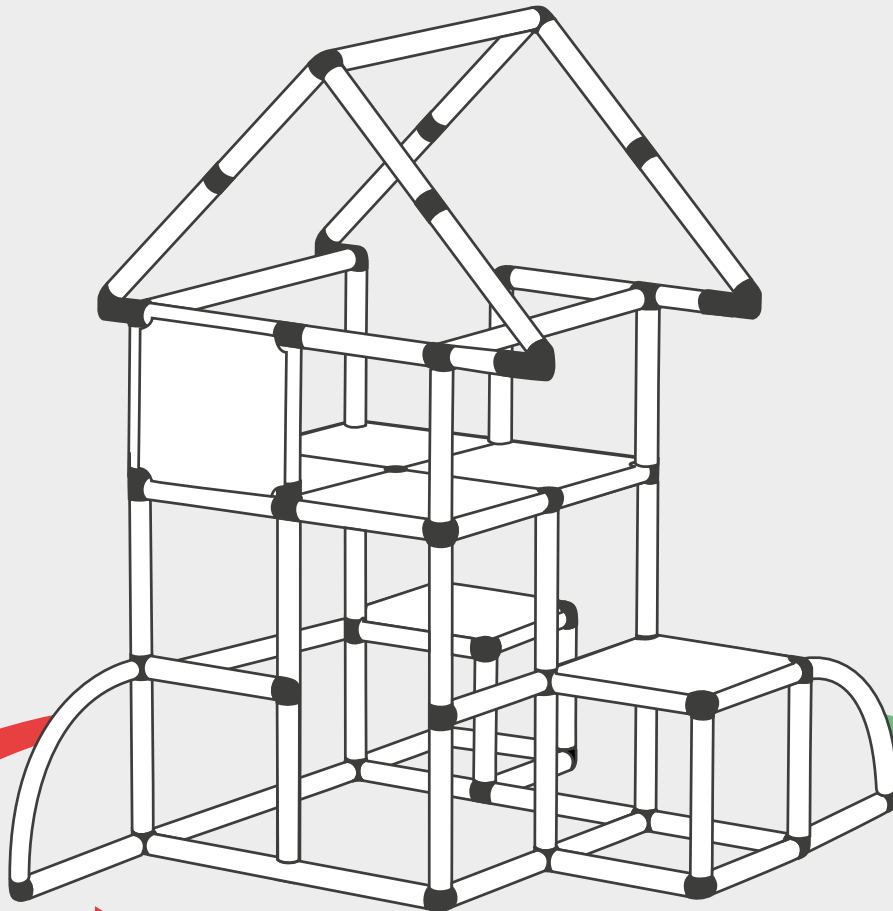

Kletterpyramide

310 02
12 Designs

237 Teile

Ab 12 Monate – 4 Jahre

Über 400 Designs

Mobilgeräte optimiert

www.quadromdb.com

Features

-  360° Ansicht
-  Altersempfehlung
-  Aufbauzeit
-  Hilfreiche Downloads
-  Designmaße
-  Erforderliche Baukästen

Durchdachtes Spielzeug für selbstbewussten Nachwuchs!

Die QUADRO Kletterpyramide beinhaltet 12 Designvorschläge; 9 davon findest du auf den folgenden Seiten, 3 weitere in unserer Modelldatenbank (MDB) auf www.quadromdb.com.

Unsere **MDB** wird regelmäßig aktualisiert, dort findest du auch abgefahrte **Kombinationen** und **Highlights!**
Du hast eigene Ideen und möchtest kreativ werden? Dann probiere **miniQUADRO** oder das **QUADRO Computer Programm** aus. Baue zusammen mit deinen Kindern und hole dir den Spielplatz einfach nach Hause!