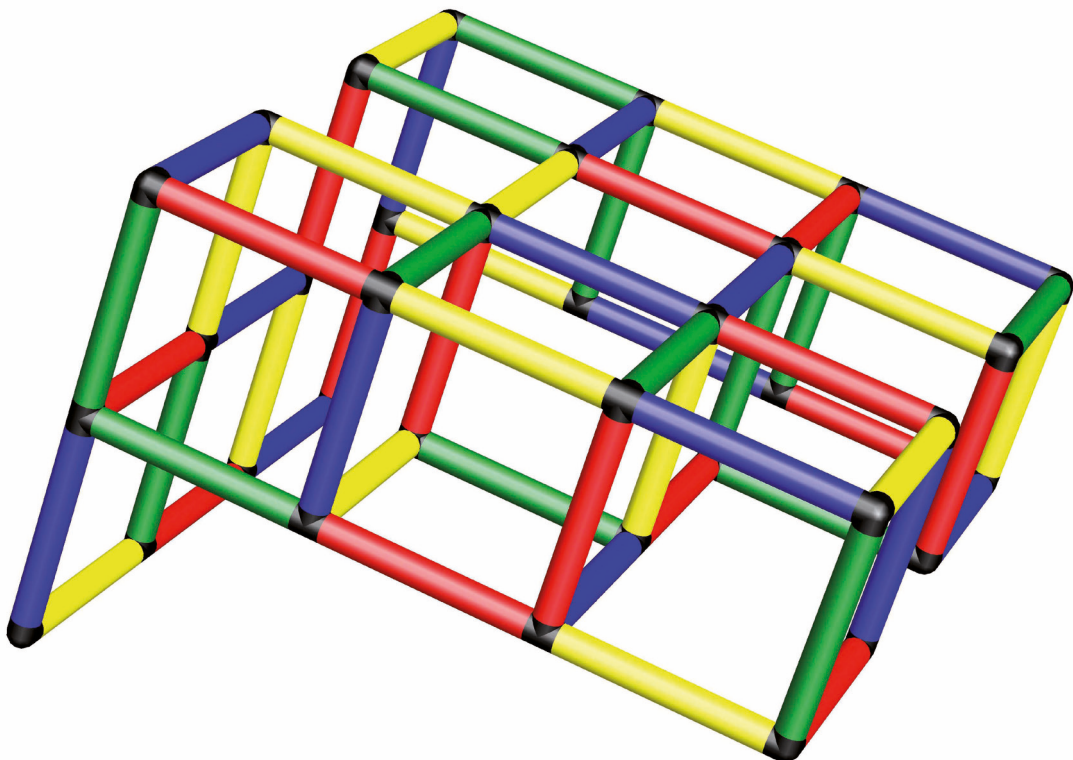

18 hónap/meseceve

2 óra/ur

A0131

1

2

Gyermekkorlátok

Gimnastične palice za otroke

📏 125 x 125 x 85 cm