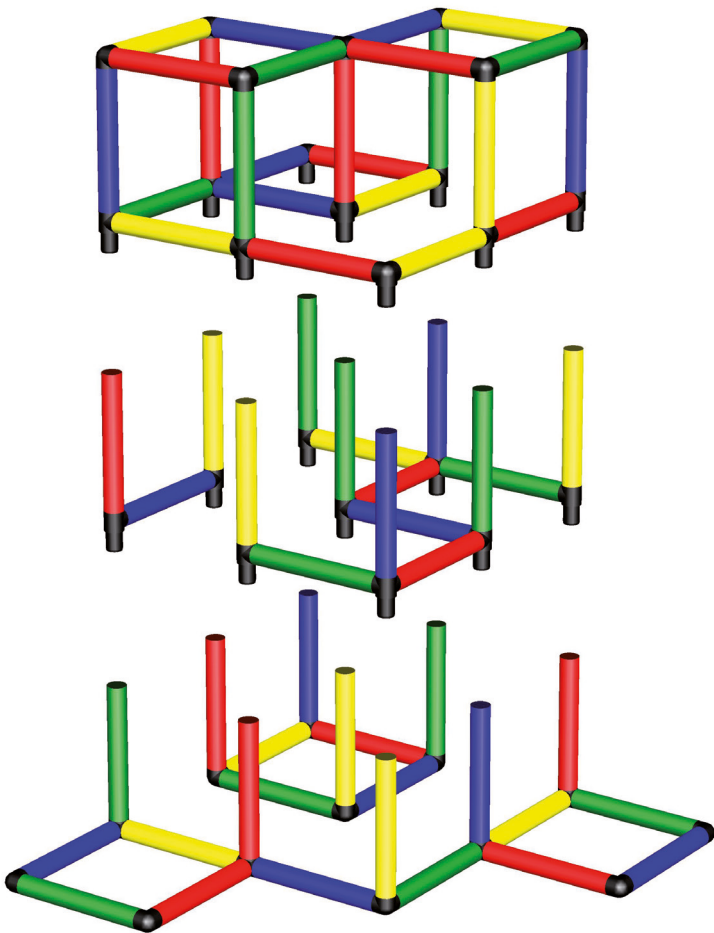

A0127

1

2

Klettergerüst

125 x 125 x 125 cm

👤 2 ⌚ 2 std

A0128

1