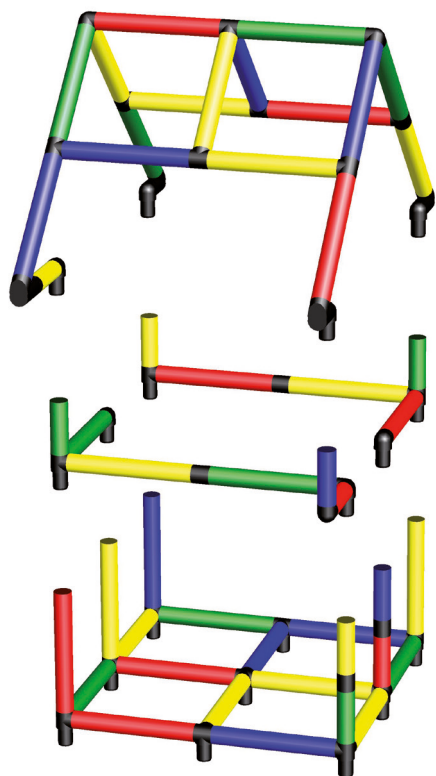

285 x 165 x 204 cm

👤 2 ⌚ 4 std

C0053

Erforderliche Baukästen

1x

1x

1x

1

2

3

4

5

Kleinkinder Spielturm mit Bogenrutsche und Ba- byrutsche

260 x 165 x 196 cm

1½ 5 std

C0049