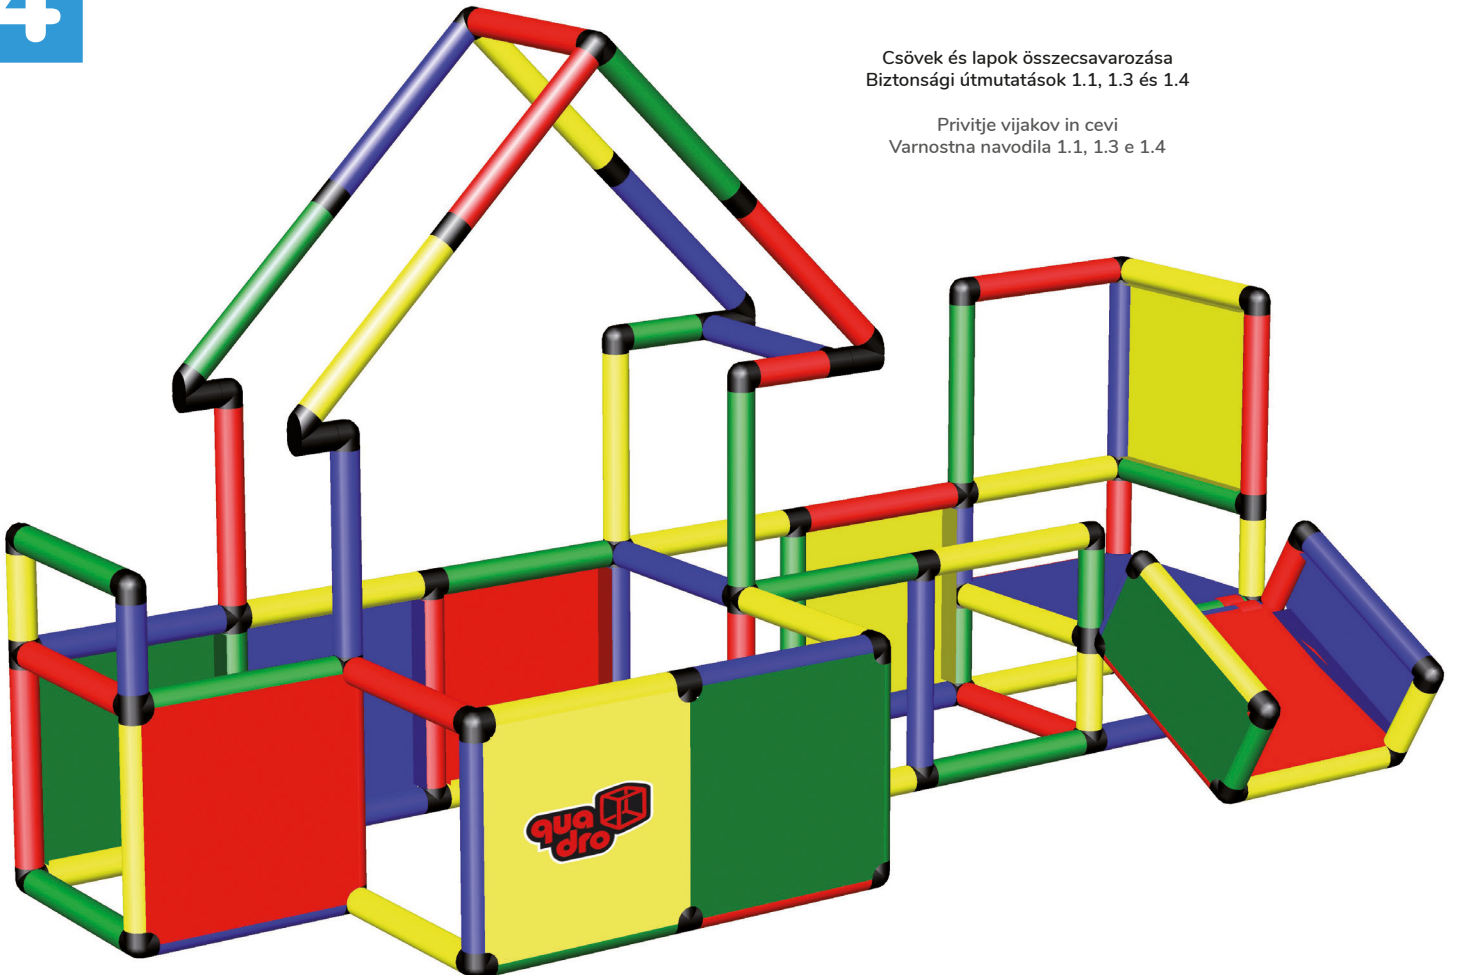

3

4

Csövek és lapok összecsavározása
Biztonsági útmutatások 1.1, 1.3 és 1.4

Privitje vijakov in cevi
Varnostna navodila 1.1, 1.3 e 1.4