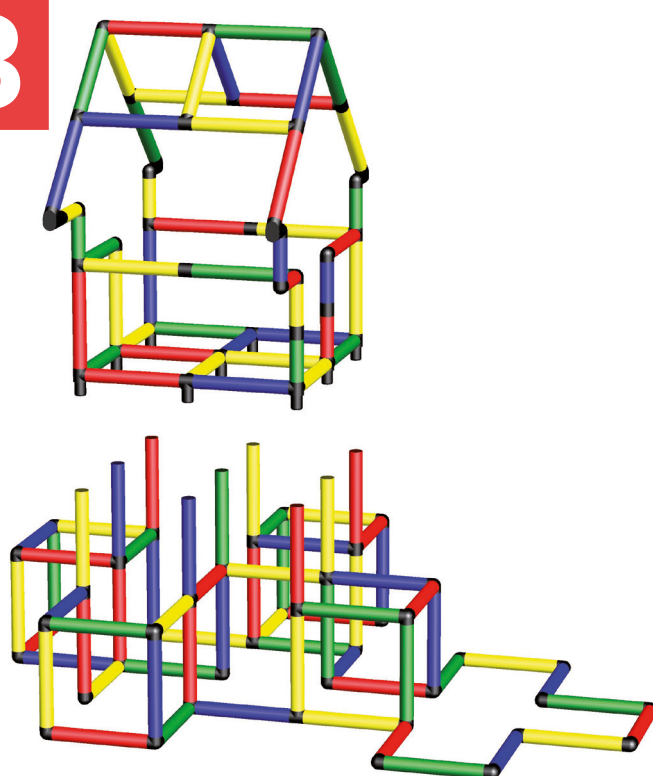

Kinderspielhaus mit vielen
Klettermöglichkeiten und
Modularrutsche

285 x 165 x 204 cm

👤 2 ⌚ 4 std

C0053

Erforderliche Baukästen

1x

1x

1x

1

2

3