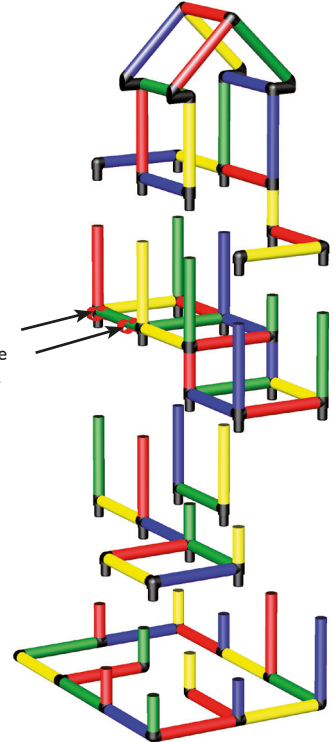

2

Összekötő cső beszerelése
biztonsági útmutató 1.12

Nameštitev dvocevnega
priključka 1.12