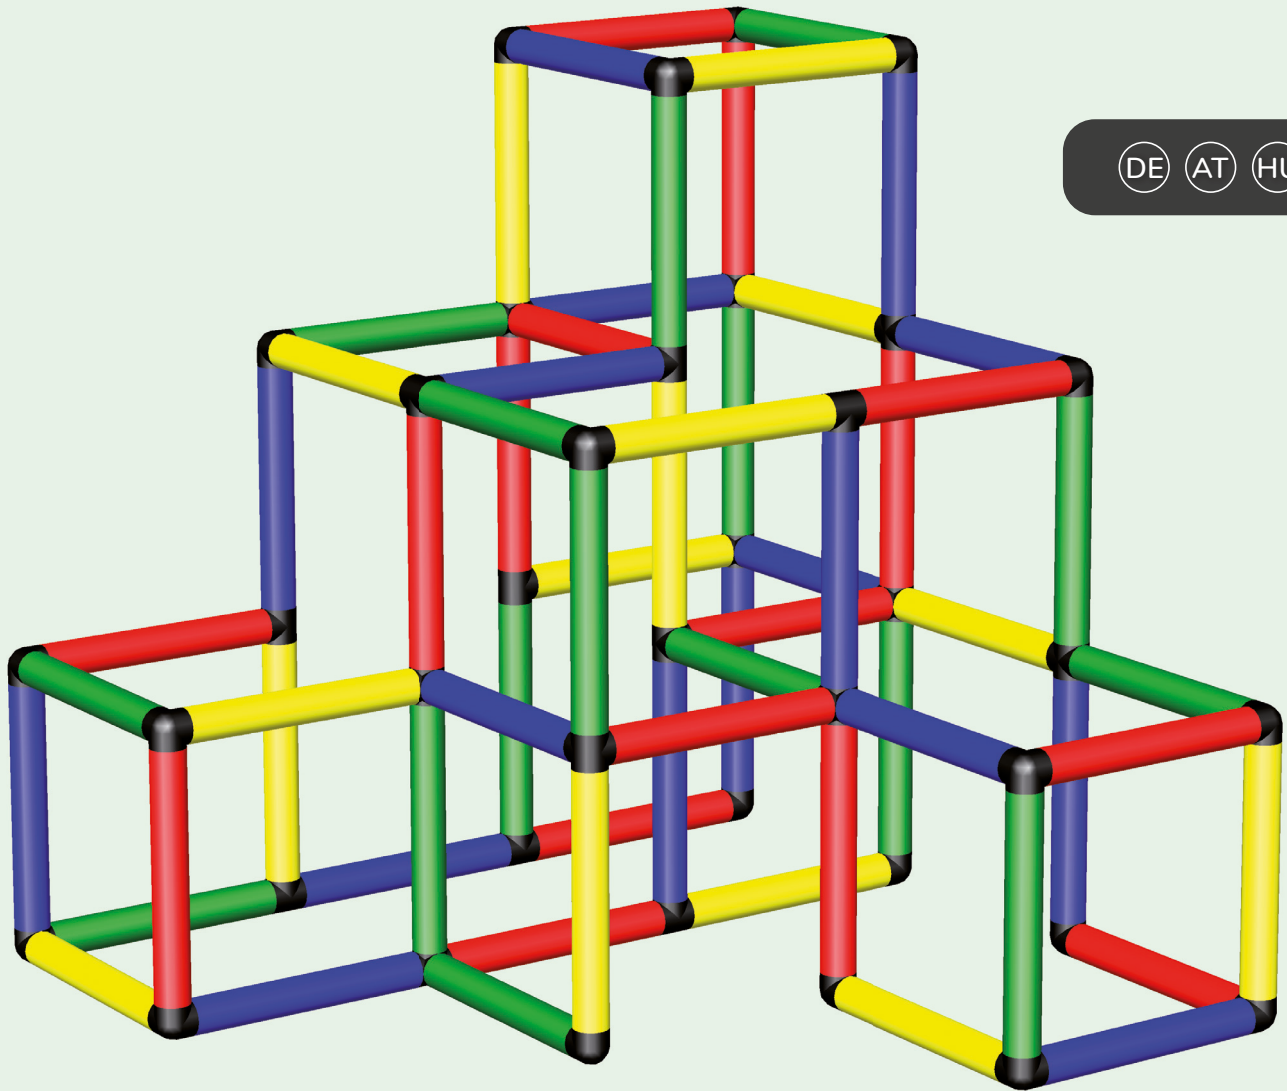

ⓘ **ACHTUNG:** Vor dem Gebrauch bitte die Sicherheitshinweise sorgfältig durchlesen!

DE AT HU SI

ⓘ **HINWEIS:** Die quadro KLETTERPYRAMIDE ist perfekt geeignet um die Fein-/Sportmotorik zu trainieren. Dennoch sollten Eltern ständig in der Lage sein, sofort eingreifen zu können, falls das Kleinkind Schwierigkeiten hat, die Bewegungen sicher auszuführen. Beachten Sie auch die Hinweise in der Sicherheitsbroschüre zur Aufsichtspflicht.

Kletterpyramide

310 02
12 Designs

237 Teile

Ab 12 Monate – 4 Jahre