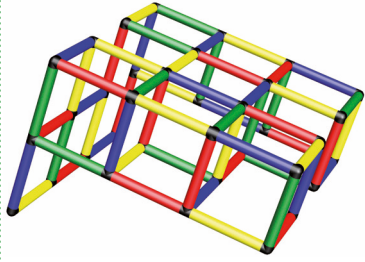

👤 24 hónap/meseceve

🕒 3 óra/úr

A0130

1

2

Mászórámpa

Plezalna rampa

130 x 125 x 85 cm