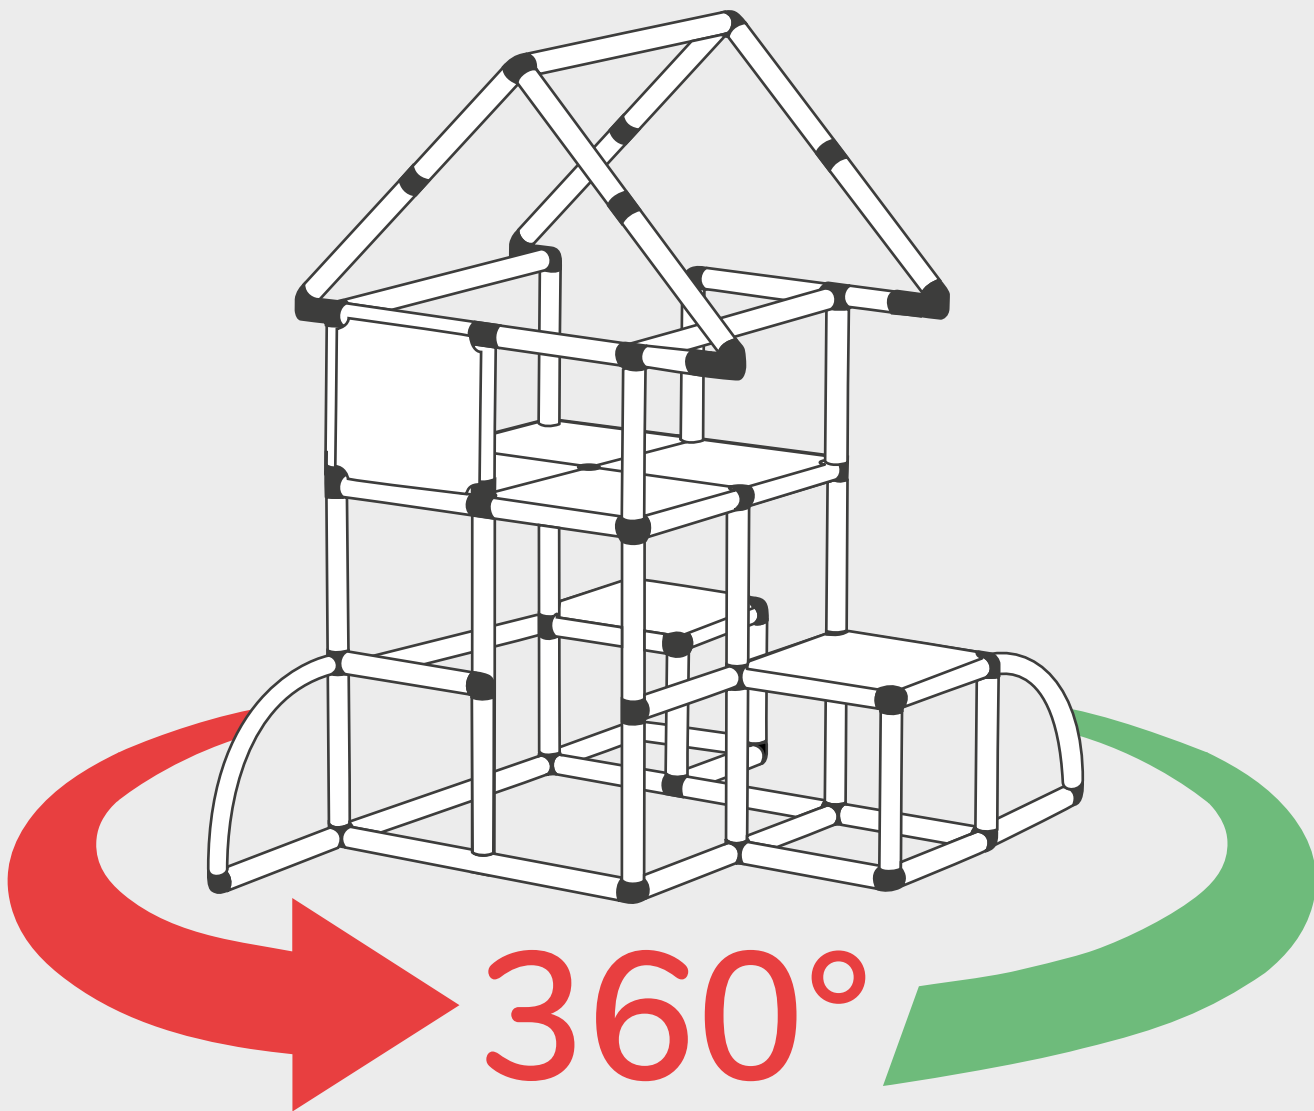

Modellformák adatbázisa

Podatkovna baza modelov

Több mint 400 forma
Več kot 400 dizajnov

Mobiltelefonról is elérhető az adatbázis
Optimizirano za pametne telefone

www.quadromdb.com

Features / Lastnosti

360 fokos nézet
360° pogled

Életkori ajánlás
Starostna omejitev

Összeszerelési idő
Čas postavljanja

Letölthető segédanyagok
Uporabni prenosi

Tervezhető méretek
Mere

Igényelhető építőköcka
készletek
Potrebni kompleti