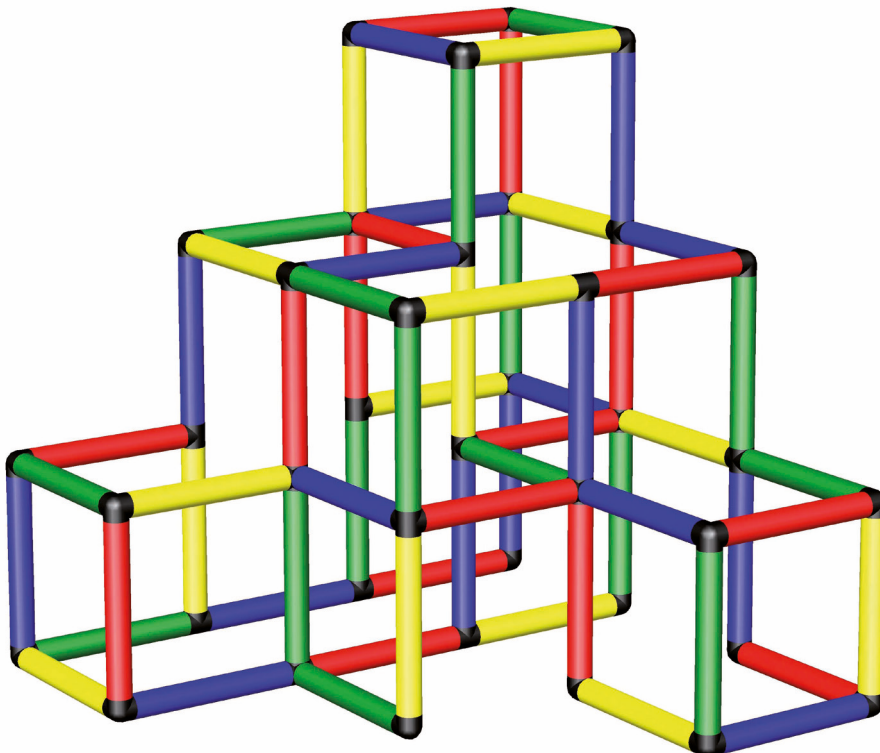

👤 24 hónap/meseceve

🕒 3 óra/úr

A0130

1

2

Mászórámpa

Plezalna rampa

130 x 125 x 85 cm