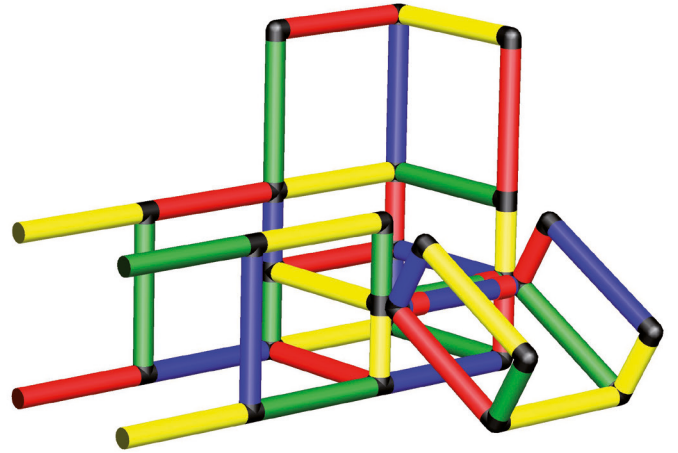

3

4

Csövek és lapok összecsavározása
Biztonsági útmutatások 1.1, 1.3 és 1.4

Privitje vijakov in cevi
Varnostna navodila 1.1, 1.3 e 1.4