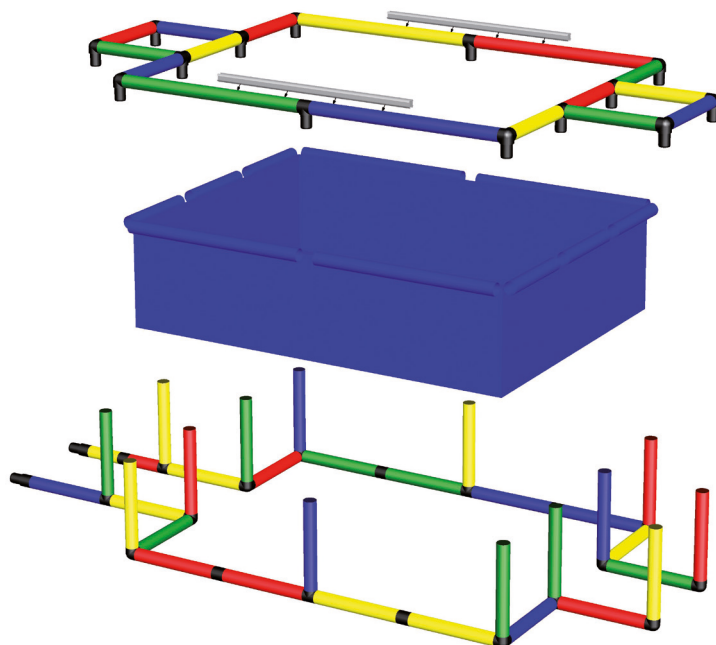

3

Einbau Aluminiumprofil
Sicherheitshinweise 1.16

Aufbau POOL L
Sicherheitshinweise 1.14 und 5