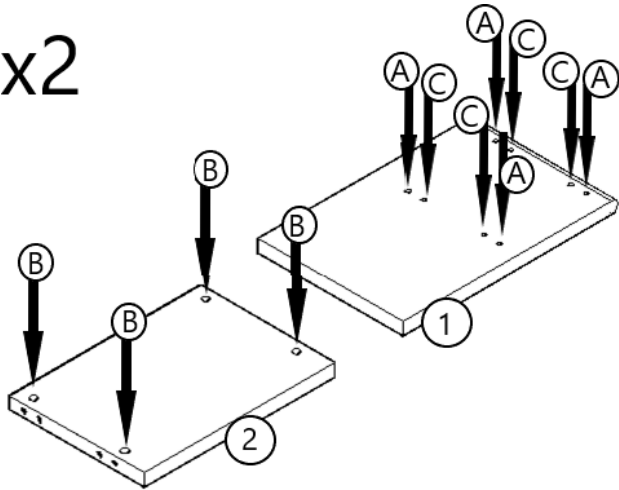

NACHTTISCH Art.Nr 709429

MONTAGEANLEITUNG/ASSEMBLY INSTRUCTIONS

1	45x30 cm	x2
2	40x28 cm	x2

A	B	C
x8	x8	x8
	M6x14	Ø8x30
		

I

x2

II

III