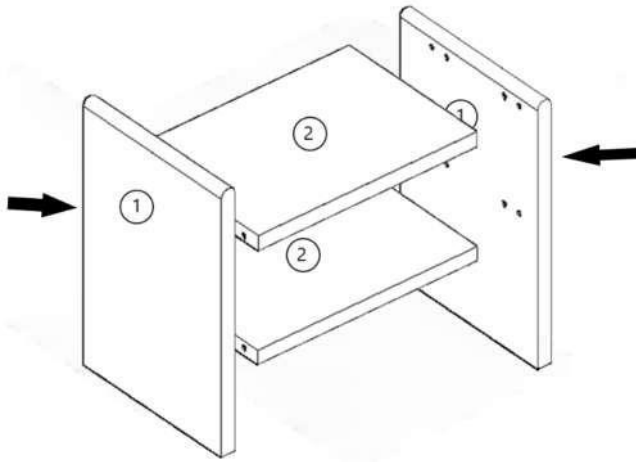

NACHTTISCH Art.Nr 709429

MONTAGEANLEITUNG/ASSEMBLY INSTRUCTIONS

1	45x30 cm	x2
2	40x28 cm	x2

A	B	C
x8	x8	x8
	M6x14	Ø8x30
		

I

x2

II

III