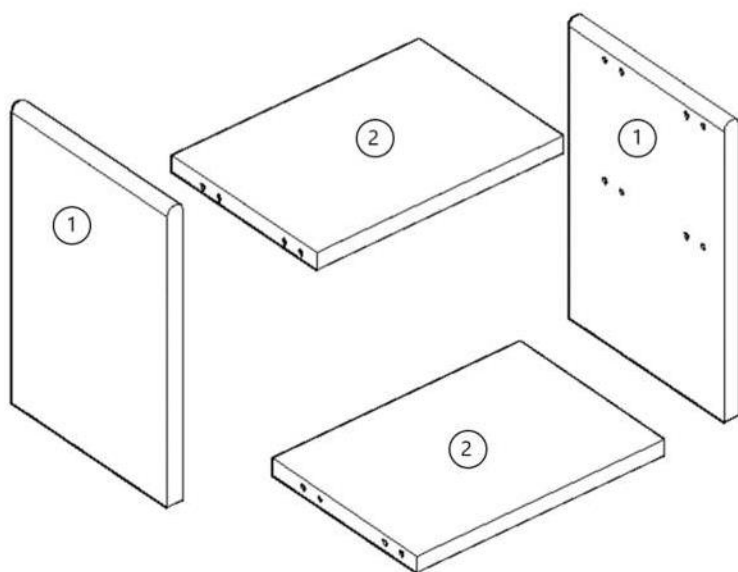

NACHTTISCH Art.Nr 709429

MONTAGEANLEITUNG/ASSEMBLY INSTRUCTIONS

1	45x30 cm	x2
2	40x28 cm	x2

A	B	C
x8	x8	x8
	M6x14	Ø8x30
		

I

x2

II

III