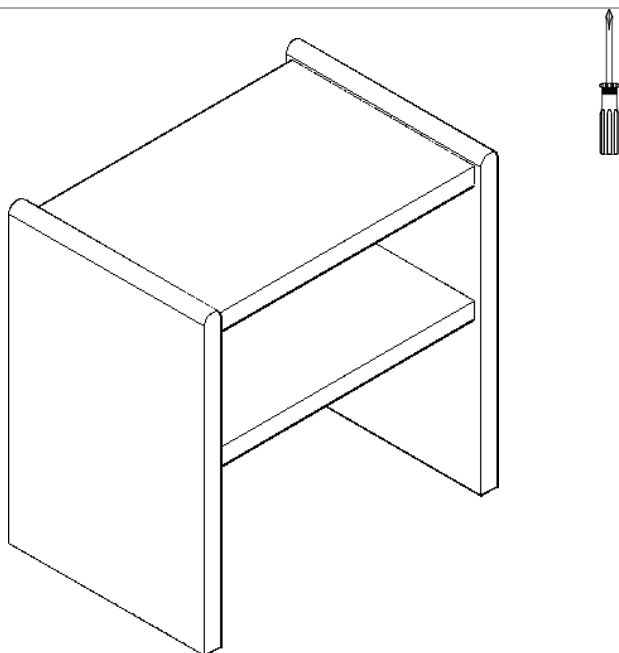

NACHTTISCH Art.Nr 709429

MONTAGEANLEITUNG/ASSEMBLY INSTRUCTIONS

1	45x30 cm	x2
2	40x28 cm	x2

A	B	C
x8	x8	x8
	M6x14	Ø8x30
		

I

x2

II

III