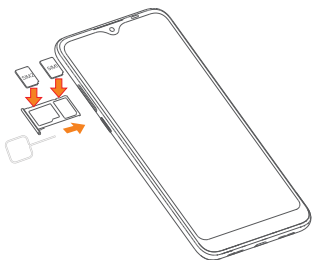

SAVE
PAPER
SAVE
TREES

PLEASE CONSIDER THE
ENVIRONMENT BEFORE PRINTING

www.alcatelmobile.com

Power key

Aan/uit-toets | Av/på-tast | Be-/kikapcsoló gomb
 | Ein/Aus/Beenden-Taste | Güç tuşu | Ieslēgšanas/
 izslēgšanas taustiņš | Maitinimo klavišas | Phím
 nguõn | Przycisk zasilania | Strömknapp | Tænd/sluk-
 tast | Tasta de pornire/oprire | Taster za uključivanje
 | Tasti i ndezjes | Tasto Accensione | Tecla Encendido
 | Botão Ligar | Tipka za uključivanje | Tipka za Vkllop/
 Izklop | Tlačidlo Zapnutie/Vypnutie | Tlačítko Zapnutí/
 Vypnutí | Toitenupp | Tombol Daya | Touche Marche-
 Arrêt | Virtanäppäin | Πλήκτρο ενεργοποίησης |
 Бутон Захранване | Клавиша включения | Клавиша
 ввімкнення | Копче за вклучување/исклучување |
 کلید روشن/خاموش | مفتاح التشغيل | الةعة שקמ |
 电源键 | 開關機鍵