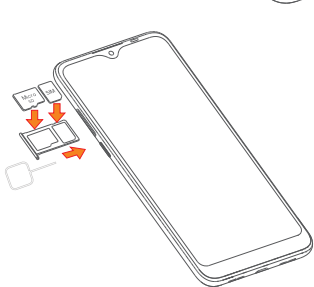

SAVE
PAPER
SAVE
TREES

PLEASE CONSIDER THE
ENVIRONMENT BEFORE PRINTING

www.alcatelmobile.com

Power key

Aan/uit-toets | Av/på-tast | Be-/kikapcsoló gomb
 | Ein/Aus/Beenden-Taste | Güç tuşu | Ieslēgšanas/
 izslēgšanas taustiņš | Maitinimo klavišas | Phím
 nguõn | Przycisk zasilania | Strömknapp | Tænd/sluk-
 tast | Tasta de pornire/oprire | Taster za uključivanje
 | Tasti i ndezjes | Tasto Accensione | Tecla Encendido
 | Botão Ligar | Tipka za uključivanje | Tipka za Vkllop/
 Izklop | Tlačidlo Zapnutie/Vypnutie | Tlačítko Zapnutí/
 Vypnutí | Toitenupp | Tombol Daya | Touche Marche-
 Arrêt | Virtanäppäin | Πλήκτρο ενεργοποίησης |
 Бутон Захранване | Клавиша включения | Клавиша
 ввімкнення | Копче за вклучување/исклучување |
 کلید روشن/خاموش | مفتاح التشغيل | الةعة שקמ |
 电源键 | 開關機鍵