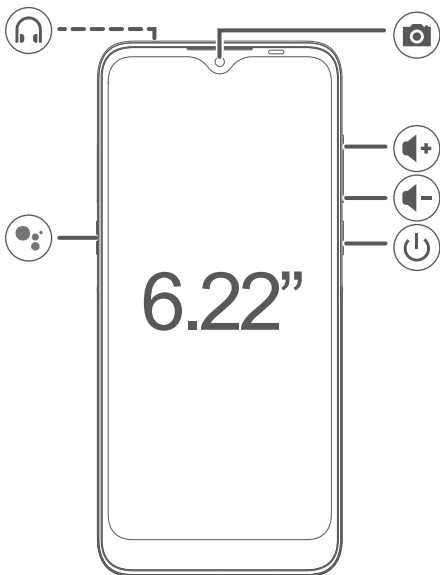

Power key

Aan/uit-toets | Av/på-tast | Be-/kikapcsoló gomb
| Ein/Aus/Beenden-Taste | Güç tuşu | Ieslēgšanas/
izslēgšanas taustiņš | Maitinimo klavišas | Phím
nguõn | Przycisk zasilania | Strömknapp | Tænd/sluk-
tast | Tasta de pornire/oprire | Taster za uključivanje
| Tasti i ndezjes | Tasto Accensione | Tecla Encendido
| Botão Ligar | Tipka za uključivanje | Tipka za Vkllop/
Izklop | Tlačidlo Zapnutie/Vypnutie | Tlačítko Zapnutí/
Vypnutí | Toitenupp | Tombol Daya | Touche Marche-
Arrêt | Virtanäppäin | Πλήκτρο ενεργοποίησης |
Бутон Захранване | Клавиша включения | Клавиша
ввімкнення | Копче за вклучување/исклучување |
کلید روشن/خاموش | مفتاح التشغيل | الةعة שקמ |
电源键 | 開關機鍵