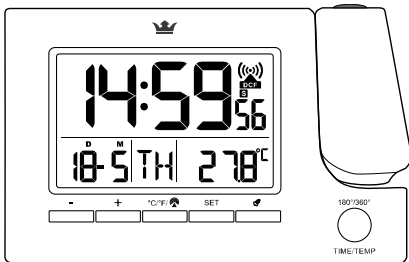

GARANTIEKARTE

AT

SEMPRE

FUNK-PROJEKTIONSWECKER

Bitte wenden Sie sich mit dem Produkt und zugehörigem Kassenbonn an Ihre
HOFER-Filiale.

10/2020

MODELL: 4-AH0420-1-3

HOFER KG