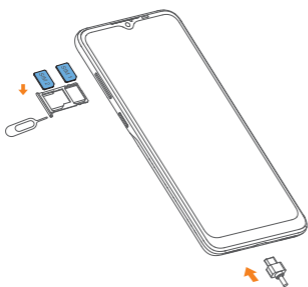

SAVE
PAPER
SAVE
TREES

PLEASE CONSIDER THE
ENVIRONMENT BEFORE PRINTING

www.alcatelmobile.com

Power key

Aan/uit-toets | Av/på-tast | Be-/kikapcsoló gomb | Ein/Aus-Taste | Güç tuşu | Ieslēgšanas/izslēgšanas taustiņš | Maitinimo klavišas | Phím nguõn | Przycisk zasilania | Strömknapp | Tænd/sluk-tast | Tasta de pornire/oprire | Taster za uključivanje | Tasti i ndezjes | Tasto Accensione | Tecla Encendido | Tecla Ligar/Desligar | Tipka za uključivanje | Tipka za Vkllop/Izklop | Tlačidlo Zapnutie/Vypnutie | Tlačítko Zapnutí/Vypnutí | Toitenupp | Tombol Daya | Touche Marche-Arrêt | Virtanäppäin | Πλήκτρο ενεργοποίησης | Бутон Захранване | Клавиша включения | Клавіша ввімкнення | Копче за вклучување/исклучување | הלעפה שקמ | مفتاح التشغيل | کلید روشن/خاموش | 电源键 | 開關機鍵