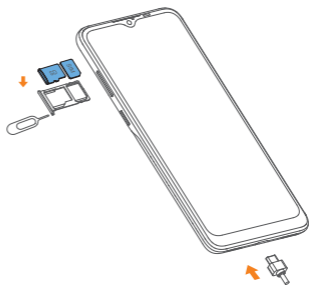

SAVE
PAPER
SAVE
TREES

PLEASE CONSIDER THE
ENVIRONMENT BEFORE PRINTING

www.alcatelmobile.com

Power key

Aan/uit-toets | Av/på-tast | Be-/kikapcsoló gomb | Ein/Aus-Taste | Güç tuşu | Ieslēgšanas/izslēgšanas taustiņš | Maitinimo klavišas | Phím nguõn | Przycisk zasilania | Strömknapp | Tænd/sluk-tast | Tasta de pornire/oprire | Taster za uključivanje | Tasti i ndezjes | Tasto Accensione | Tecla Encendido | Tecla Ligar/Desligar | Tipka za uključivanje | Tipka za Vkllop/Izklop | Tlačidlo Zapnutie/Vypnutie | Tlačítko Zapnutí/Vypnutí | Toitenupp | Tombol Daya | Touche Marche-Arrêt | Virtanäppäin | Πλήκτρο ενεργοποίησης | Бутон Захранване | Клавиша включения | Клавіша ввімкнення | Копче за вклучување/исклучување | הלעפה שקמ | مفتاح التشغيل | کلید روشن/خاموش | 电源键 | 開關機鍵