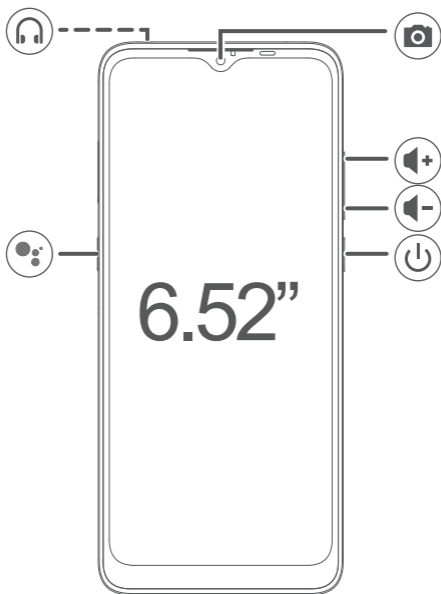

Power key

Aan/uit-toets | Av/på-tast | Be-/kikapcsoló gomb | Ein/Aus-Taste | Güç tuşu | Ieslēgšanas/izslēgšanas taustiņš | Maitinimo klavišas | Phím nguõn | Przycisk zasilania | Strömknapp | Tænd/sluk-tast | Tasta de pornire/oprire | Taster za uključivanje | Tasti i ndezjes | Tasto Accensione | Tecla Encendido | Tecla Ligar/Desligar | Tipka za uključivanje | Tipka za Vkllop/Izklop | Tlačidlo Zapnutie/Vypnutie | Tlačítko Zapnutí/Vypnutí | Toitenupp | Tombol Daya | Touche Marche-Arrêt | Virtanäppäin | Πλήκτρο ενεργοποίησης | Бутон Захранване | Клавиша включения | Клавіша ввімкнення | Копче за вклучување/исклучување | הלעפה שקמ | مفتاح التشغيل | کلید روشن/خاموش | 电源键 | 開關機鍵