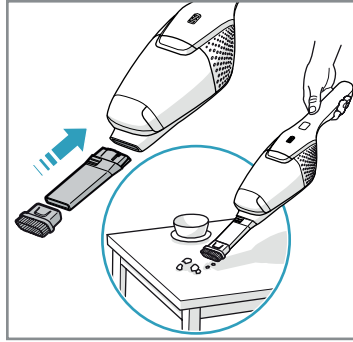

4h

100%

- FULLY CHARGED
- 75-100%
- 50-75%
- 25-50%
- RECHARGING NEEDED

VOLT	Min Mode	Max Mode
14,4 V	~ 30 min	~ 13 min
18 V	~ 35 min	~ 13 min
18 V HD	~ 45 min	~ 16 min

PUSH

Max → → Min

<p>Car Kit</p> <p>AKIT 360+</p> <p>PNC: 900 168 3375</p>	<p>BedPro Mini</p> <p>AZE 125</p> <p>PNC: 900 168 3797</p>	<p>Filter</p> <p>AEF 150</p> <p>PNC: 900 168 3755</p>
--	--	---