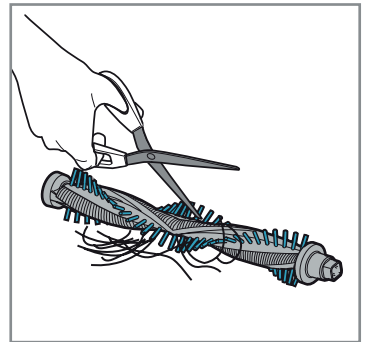

4h

100%

- FULLY CHARGED
- 75-100%
- 50-75%
- 25-50%
- RECHARGING NEEDED

VOLT	Min Mode	Max Mode
14,4 V	~ 30 min	~ 13 min
18 V	~ 35 min	~ 13 min
18 V HD	~ 45 min	~ 16 min

PUSH

Max → → Min

<p>Car Kit</p> <p>AKIT 360+</p> <p>PNC: 900 168 3375</p>	<p>BedPro Mini</p> <p>AZE 125</p> <p>PNC: 900 168 3797</p>	<p>Filter</p> <p>AEF 150</p> <p>PNC: 900 168 3755</p>
--	--	---