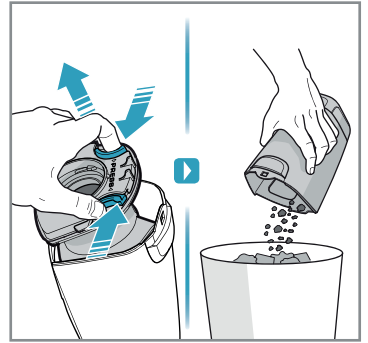

4h

100%

- FULLY CHARGED
- 75-100%
- 50-75%
- 25-50%
- RECHARGING NEEDED

VOLT	Min Mode	Max Mode
14,4 V	~ 30 min	~ 13 min
18 V	~ 35 min	~ 13 min
18 V HD	~ 45 min	~ 16 min

PUSH

Max → → Min

<p>Car Kit</p> <p>AKIT 360+</p> <p>PNC: 900 168 3375</p>	<p>BedPro Mini</p> <p>AZE 125</p> <p>PNC: 900 168 3797</p>	<p>Filter</p> <p>AEF 150</p> <p>PNC: 900 168 3755</p>
--	--	---