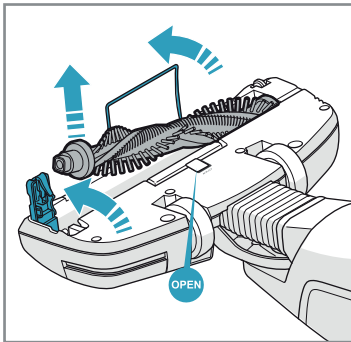

4h

100%

- FULLY CHARGED
- 75-100%
- 50-75%
- 25-50%
- RECHARGING NEEDED

VOLT	Min Mode	Max Mode
14,4 V	~ 30 min	~ 13 min
18 V	~ 35 min	~ 13 min
18 V HD	~ 45 min	~ 16 min

PUSH

Max → → Min

<p>Car Kit</p> <p>AKIT 360+</p> <p>PNC: 900 168 3375</p>	<p>BedPro Mini</p> <p>AZE 125</p> <p>PNC: 900 168 3797</p>	<p>Filter</p> <p>AEF 150</p> <p>PNC: 900 168 3755</p>
--	--	---