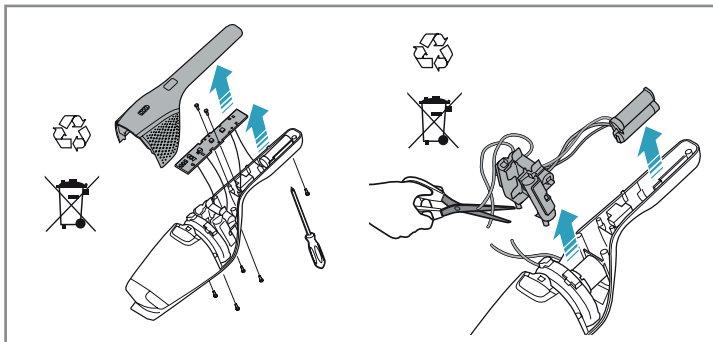

4h

100%

- FULLY CHARGED
- 75-100%
- 50-75%
- 25-50%
- RECHARGING NEEDED

VOLT	Min Mode	Max Mode
14,4 V	~ 30 min	~ 13 min
18 V	~ 35 min	~ 13 min
18 V HD	~ 45 min	~ 16 min

PUSH

Max → → Min

<p>Car Kit</p> <p>AKIT 360+</p> <p>PNC: 900 168 3375</p>	<p>BedPro Mini</p> <p>AZE 125</p> <p>PNC: 900 168 3797</p>	<p>Filter</p> <p>AEF 150</p> <p>PNC: 900 168 3755</p>
--	--	---