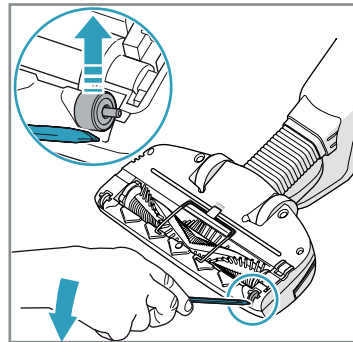

4h

100%

- FULLY CHARGED
- 75-100%
- 50-75%
- 25-50%
- RECHARGING NEEDED

VOLT	Min Mode	Max Mode
14,4 V	~ 30 min	~ 13 min
18 V	~ 35 min	~ 13 min
18 V HD	~ 45 min	~ 16 min

PUSH

Max → → Min

<p>Car Kit</p> <p>AKIT 360+</p> <p>PNC: 900 168 3375</p>	<p>BedPro Mini</p> <p>AZE 125</p> <p>PNC: 900 168 3797</p>	<p>Filter</p> <p>AEF 150</p> <p>PNC: 900 168 3755</p>
--	--	---