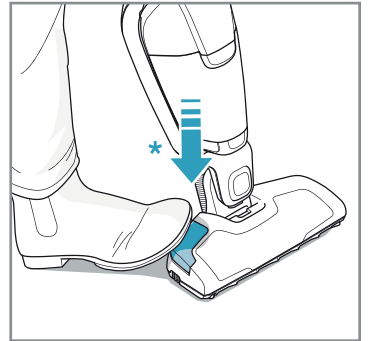

4h

100%

- FULLY CHARGED
- 75-100%
- 50-75%
- 25-50%
- RECHARGING NEEDED

VOLT	Min Mode	Max Mode
14,4 V	~ 30 min	~ 13 min
18 V	~ 35 min	~ 13 min
18 V HD	~ 45 min	~ 16 min

PUSH

Max → → Min

<p>Car Kit</p> <p>AKIT 360+</p> <p>PNC: 900 168 3375</p>	<p>BedPro Mini</p> <p>AZE 125</p> <p>PNC: 900 168 3797</p>	<p>Filter</p> <p>AEF 150</p> <p>PNC: 900 168 3755</p>
--	--	---