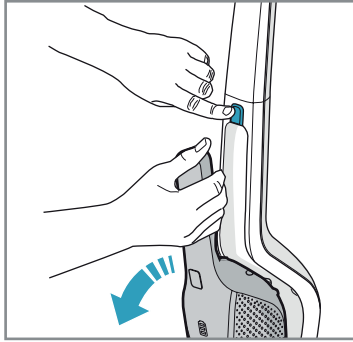

4h

100%

- FULLY CHARGED
- 75-100%
- 50-75%
- 25-50%
- RECHARGING NEEDED

VOLT	Min Mode	Max Mode
14,4 V	~ 30 min	~ 13 min
18 V	~ 35 min	~ 13 min
18 V HD	~ 45 min	~ 16 min

PUSH

Max → → Min

<p>Car Kit</p> <p>AKIT 360+</p> <p>PNC: 900 168 3375</p>	<p>BedPro Mini</p> <p>AZE 125</p> <p>PNC: 900 168 3797</p>	<p>Filter</p> <p>AEF 150</p> <p>PNC: 900 168 3755</p>
--	--	---