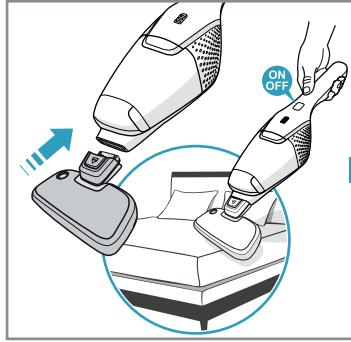

4h

100%

- FULLY CHARGED
- 75-100%
- 50-75%
- 25-50%
- RECHARGING NEEDED

VOLT	Min Mode	Max Mode
14,4 V	~ 30 min	~ 13 min
18 V	~ 35 min	~ 13 min
18 V HD	~ 45 min	~ 16 min

PUSH

Max → → Min

<p>Car Kit</p> <p>AKIT 360+</p> <p>PNC: 900 168 3375</p>	<p>BedPro Mini</p> <p>AZE 125</p> <p>PNC: 900 168 3797</p>	<p>Filter</p> <p>AEF 150</p> <p>PNC: 900 168 3755</p>
--	--	---