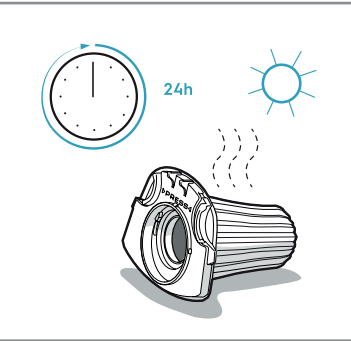

4h

100%

- FULLY CHARGED
- 75-100%
- 50-75%
- 25-50%
- RECHARGING NEEDED

VOLT	Min Mode	Max Mode
14,4 V	~ 30 min	~ 13 min
18 V	~ 35 min	~ 13 min
18 V HD	~ 45 min	~ 16 min

PUSH

Max → → Min

<p>Car Kit</p> <p>AKIT 360+</p> <p>PNC: 900 168 3375</p>	<p>BedPro Mini</p> <p>AZE 125</p> <p>PNC: 900 168 3797</p>	<p>Filter</p> <p>AEF 150</p> <p>PNC: 900 168 3755</p>
--	--	---