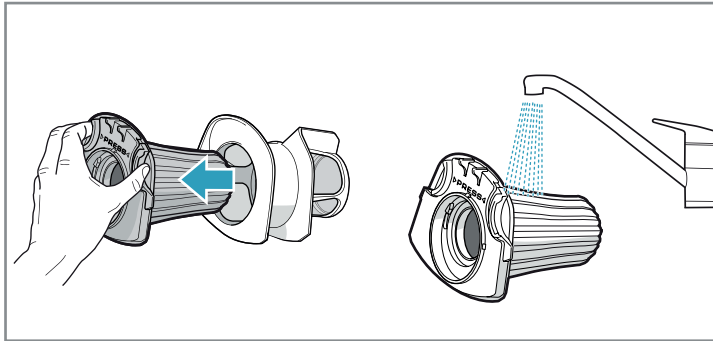

4h

100%

- FULLY CHARGED
- 75-100%
- 50-75%
- 25-50%
- RECHARGING NEEDED

VOLT	Min Mode	Max Mode
14,4 V	~ 30 min	~ 13 min
18 V	~ 35 min	~ 13 min
18 V HD	~ 45 min	~ 16 min

PUSH

Max → → Min

<p>Car Kit</p> <p>AKIT 360+</p> <p>PNC: 900 168 3375</p>	<p>BedPro Mini</p> <p>AZE 125</p> <p>PNC: 900 168 3797</p>	<p>Filter</p> <p>AEF 150</p> <p>PNC: 900 168 3755</p>
--	--	---