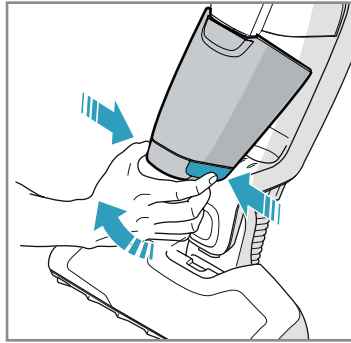

4h

100%

- FULLY CHARGED
- 75-100%
- 50-75%
- 25-50%
- RECHARGING NEEDED

VOLT	Min Mode	Max Mode
14,4 V	~ 30 min	~ 13 min
18 V	~ 35 min	~ 13 min
18 V HD	~ 45 min	~ 16 min

PUSH

Max → → Min

<p>Car Kit</p> <p>AKIT 360+</p> <p>PNC: 900 168 3375</p>	<p>BedPro Mini</p> <p>AZE 125</p> <p>PNC: 900 168 3797</p>	<p>Filter</p> <p>AEF 150</p> <p>PNC: 900 168 3755</p>
--	--	---