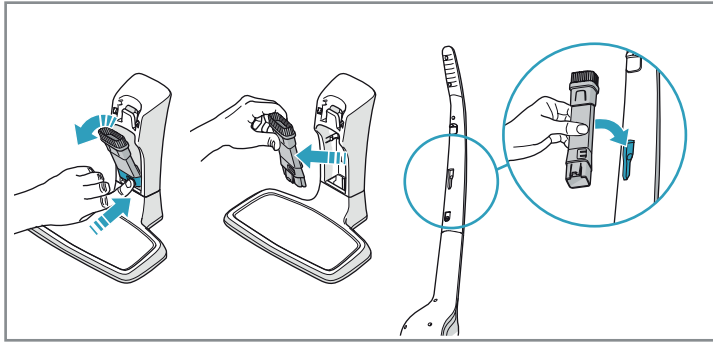

4h

100%

- FULLY CHARGED
- 75-100%
- 50-75%
- 25-50%
- RECHARGING NEEDED

VOLT	Min Mode	Max Mode
14,4 V	~ 30 min	~ 13 min
18 V	~ 35 min	~ 13 min
18 V HD	~ 45 min	~ 16 min

PUSH

Max → → Min

<p>Car Kit</p> <p>AKIT 360+</p> <p>PNC: 900 168 3375</p>	<p>BedPro Mini</p> <p>AZE 125</p> <p>PNC: 900 168 3797</p>	<p>Filter</p> <p>AEF 150</p> <p>PNC: 900 168 3755</p>
--	--	---