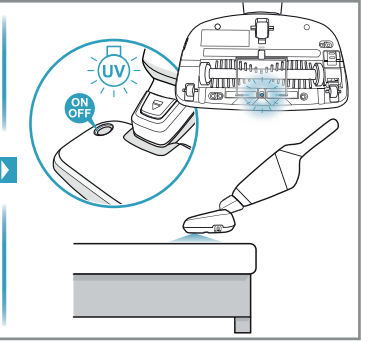

4h

100%

- FULLY CHARGED
- 75-100%
- 50-75%
- 25-50%
- RECHARGING NEEDED

VOLT	Min Mode	Max Mode
14,4 V	~ 30 min	~ 13 min
18 V	~ 35 min	~ 13 min
18 V HD	~ 45 min	~ 16 min

PUSH

Max → → Min

<p>Car Kit</p> <p>AKIT 360+</p> <p>PNC: 900 168 3375</p>	<p>BedPro Mini</p> <p>AZE 125</p> <p>PNC: 900 168 3797</p>	<p>Filter</p> <p>AEF 150</p> <p>PNC: 900 168 3755</p>
--	--	---