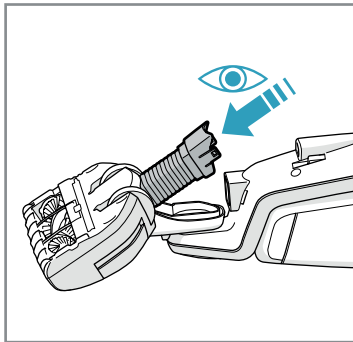

4h

100%

- FULLY CHARGED
- 75-100%
- 50-75%
- 25-50%
- RECHARGING NEEDED

VOLT	Min Mode	Max Mode
14,4 V	~ 30 min	~ 13 min
18 V	~ 35 min	~ 13 min
18 V HD	~ 45 min	~ 16 min

PUSH

Max → → Min

<p>Car Kit</p> <p>AKIT 360+</p> <p>PNC: 900 168 3375</p>	<p>BedPro Mini</p> <p>AZE 125</p> <p>PNC: 900 168 3797</p>	<p>Filter</p> <p>AEF 150</p> <p>PNC: 900 168 3755</p>
--	--	---