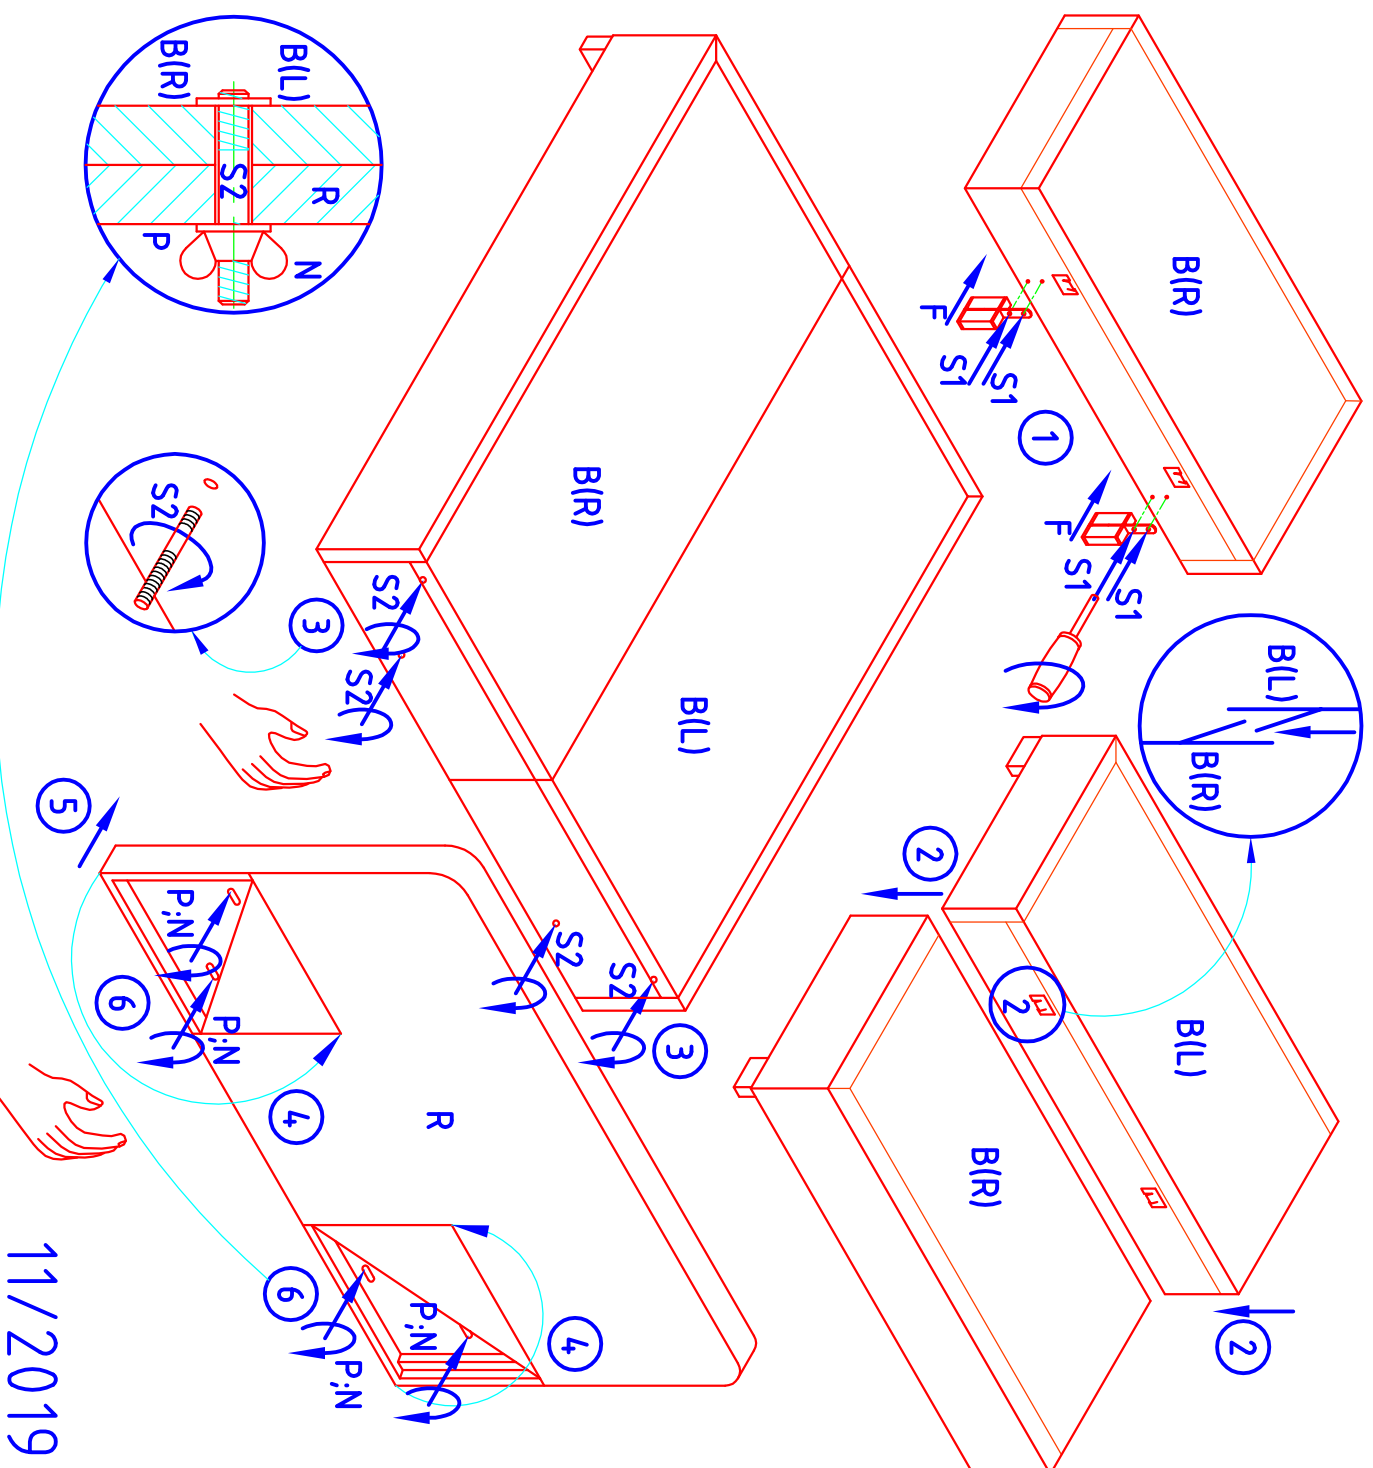

BOXSPRINGBETT

Art. 70001/70002

<p>ZWEI PERSONEN FÜR DIE MONTAGE</p>		1/5	2/5	5/5
<p>Kreuzschraubendreher</p>		3/5	4/5	5/5
F	S1	S2	N	P
2x	M6x30	1x	4x	4x
		4x	M8	
			4x	
				4x

11/2019

BOXSPRINGBETT

Art. 70001/70002