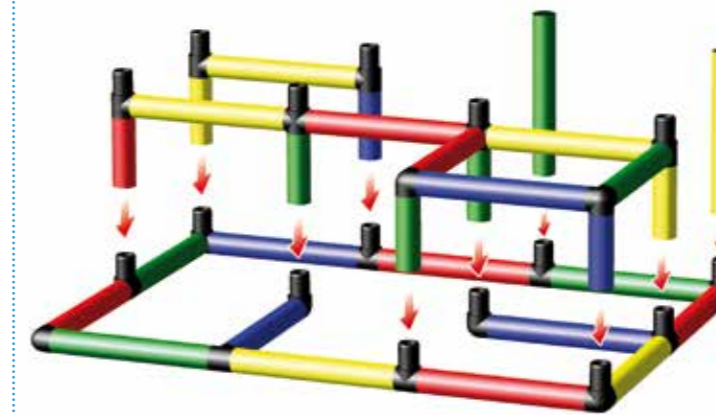

2

3

Spielturn Junior mit Super Rampe

Tour de jeu Junior avec super-rampe

160 x 125 x 176 cm

18 m/mois ⌚ 4 std/h

B0057

1