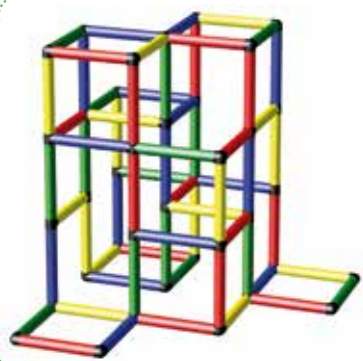

Mászókolosszus

Sbarre per bambini

175 x 125 x 90 cm

18 hónap/mesi ⌚ 3 óra/óra

A0127

1

2

Mászópiramis