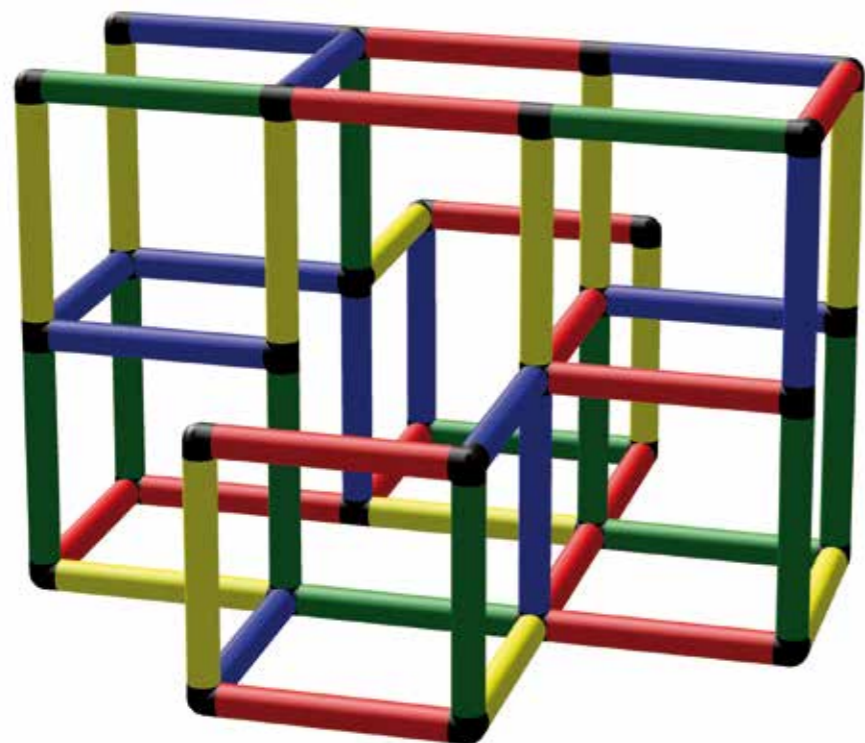

2

Játék barlang

L'angolo di gioco

125 x 125 x 85 cm

18 hónap/mesi ⌚ 3 óra/óra

A0133

1