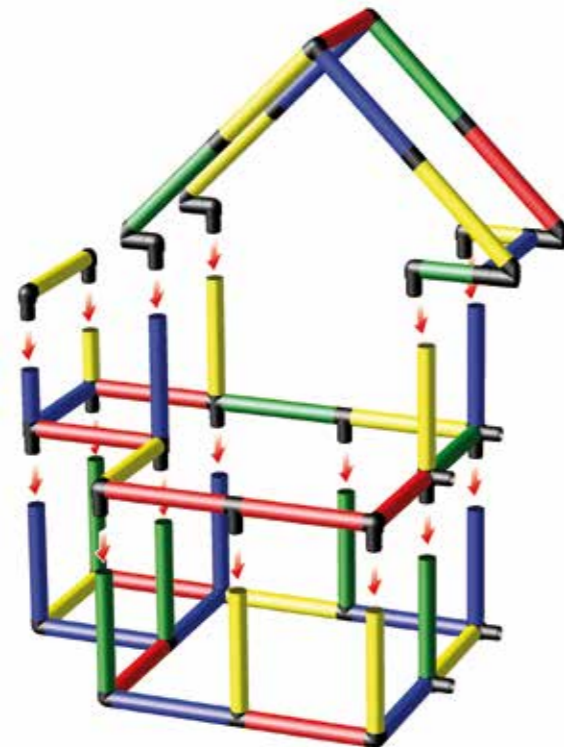

Bébi csúszda átjáróval a bébi házhoz

Scivolo con passaggio alla casetta

245 x 95 x 143 cm

12 h/m ⌚ 4 óra/óra
B0061

Igényelhető építőköcska készletek Kit richiesti

1x

1x

1