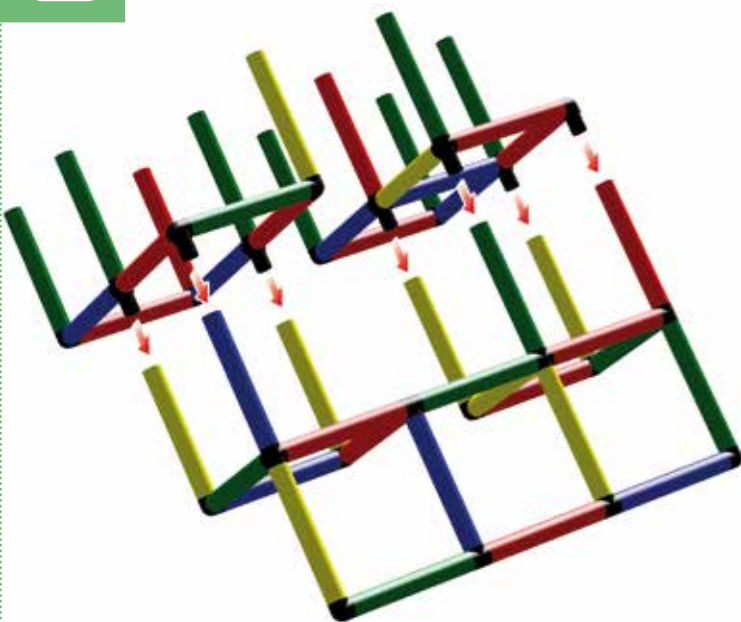

1

2

Játék alagút

Tunnel

175 x 125 x 90 cm

18 hónap/mesi ⌚ 3 óra/óra

A0134

1