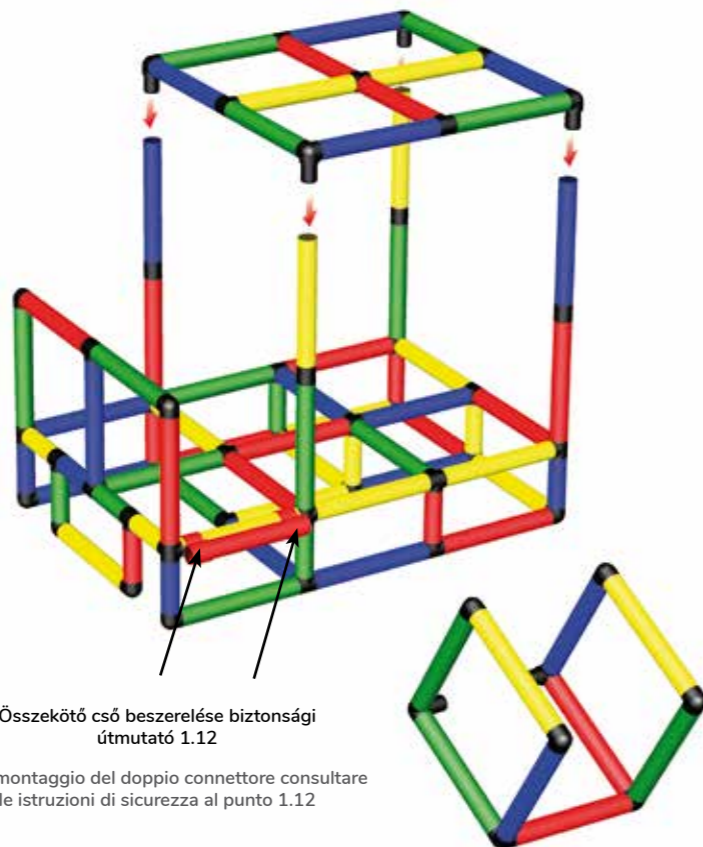

Gazebo bimbo con
rampa

145 x 125 x 105 cm
6 h/m ⌚ 3 óra/ora

B0060

Igényelhető építőköcska készletek Kit richiesti

1x

1x

1

2