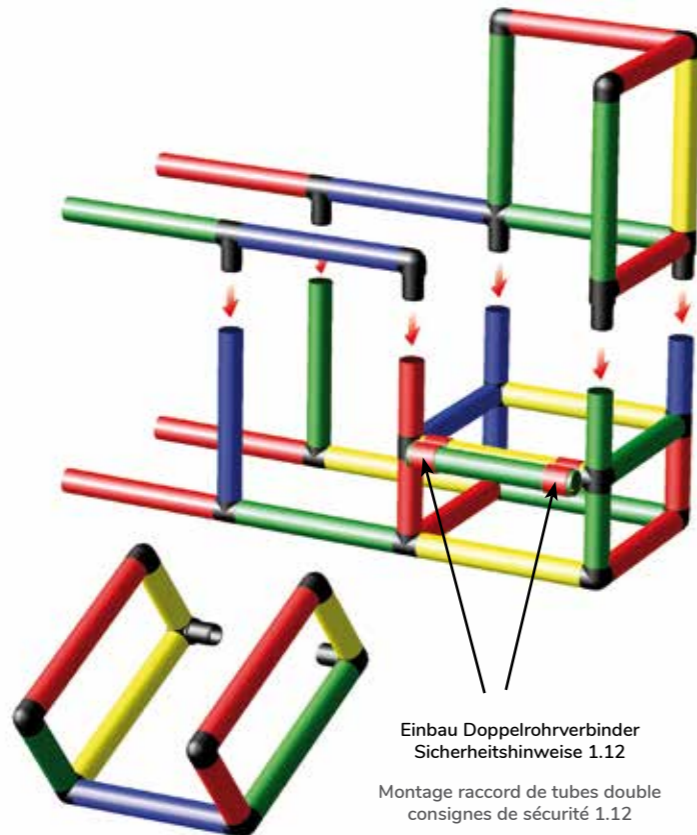

Einbau Doppelrohrverbinder
Sicherheitshinweise 1.12

Montage raccord de tubes double
consignes de sécurité 1.12

3