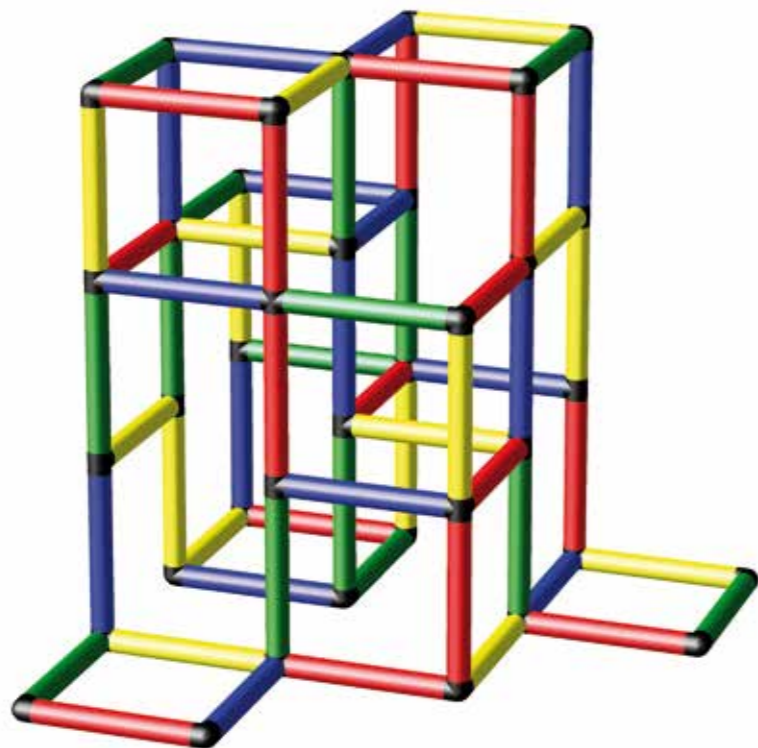

Struttura d'arrampicata

125 x 125 x 125 cm

24 hónap/mesi ⌚ 3 óra/óra

A0128

1

2

Mászóhegy

Montagna da scalare