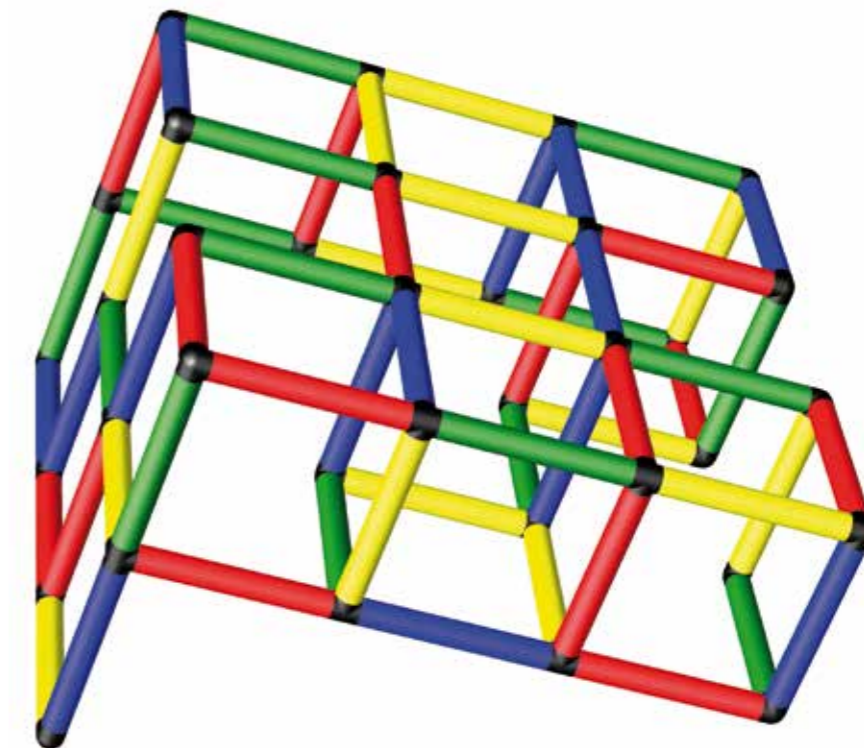

Mászópiramis

Piramide d'arrampicata

125 x 125 x 125 cm

24 hónap/mesi ⌚ 3 óra/óra

A0130

1

2

Mászórámpa

Rampa d'arrampicata

130 x 125 x 85 cm

18 hónap/mesi ⌚ 2 óra/óra

A0131

1

2