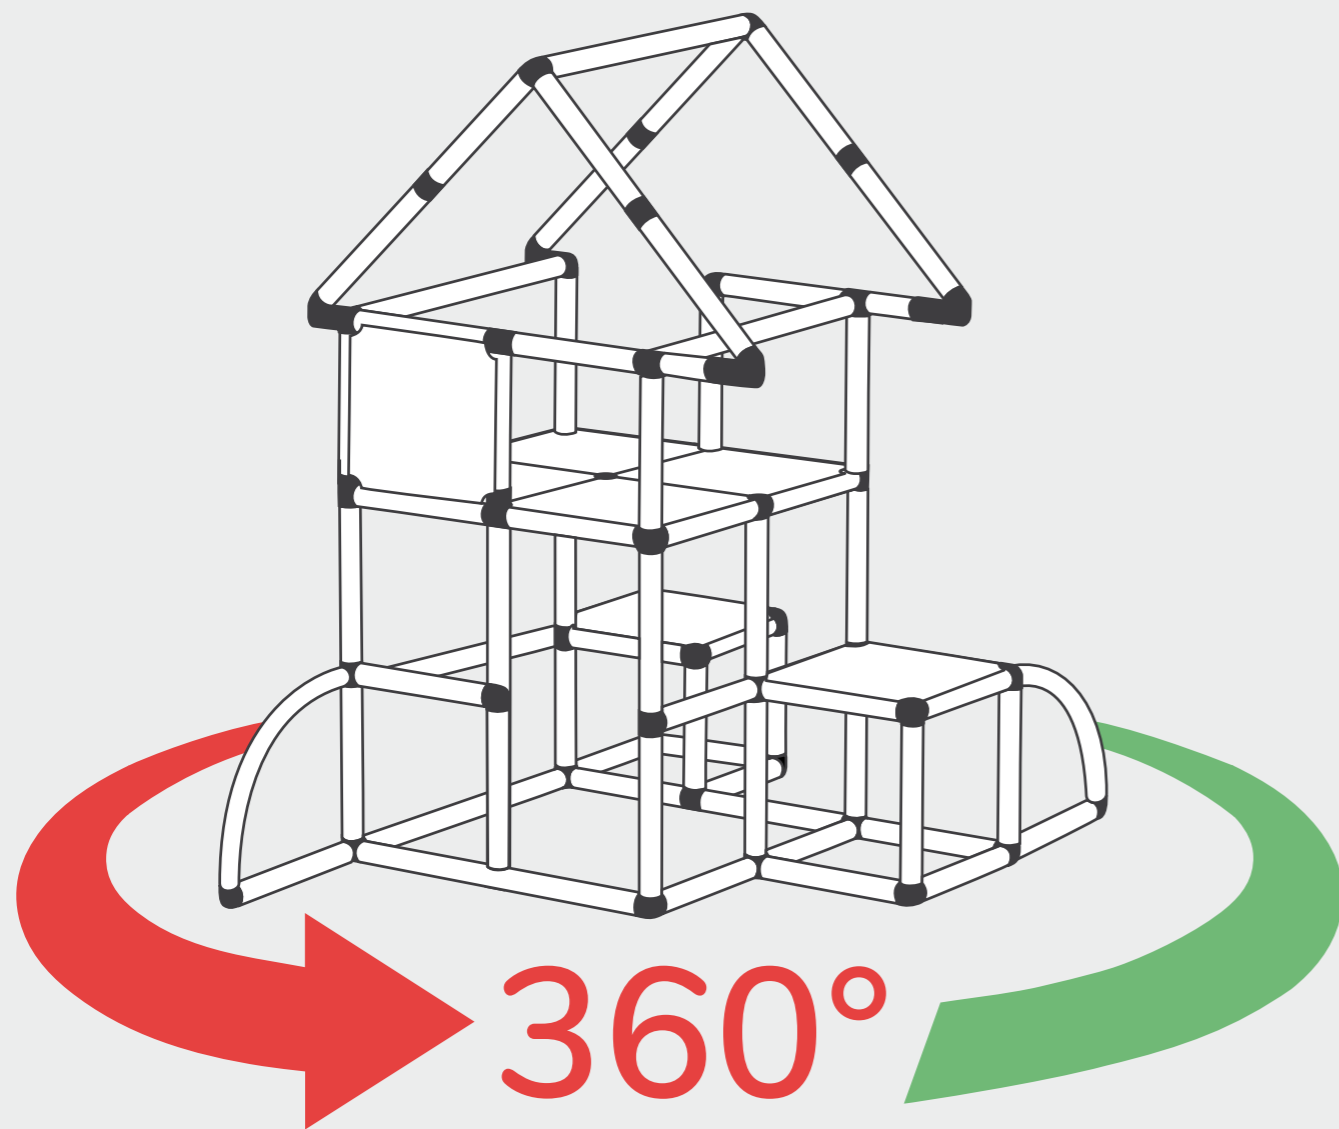

Kletterpyramide Portique d'escalade pyramidal

310 02
9 Designs

237 Teile
237 pièces

Ab 12 Monate – 4+ Jahre
De 12 mois jusqu'à 4 ans et +

Über 400 Designs
Plus de 400 modèles

Mobilgeräte optimiert
Optimisé pour Appareils mobiles

www.quadromdb.com

Features

360° Ansicht
Aperçu à 360°

Altersempfehlung
Recommandations par rapport à l'âge

Aufbauzeit
Temps de montage

Hilfreiche Downloads
Téléchargements utiles

Designmaße
dimensions de conception