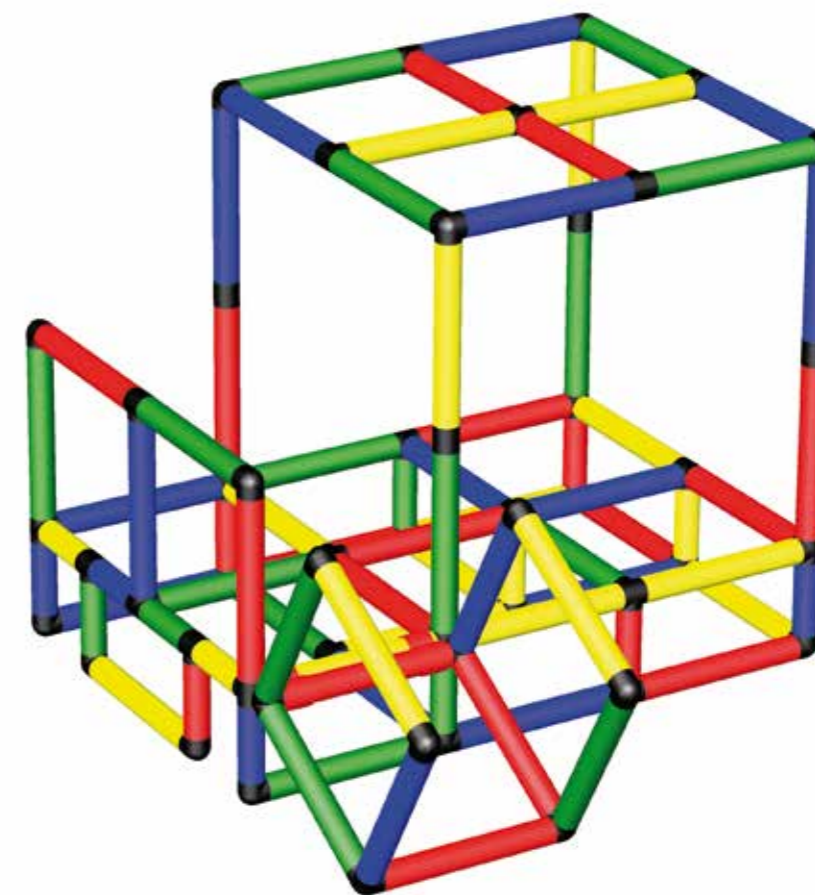

Baby Pavillon mit Baby Rampe

Pavillon pour bébés avec rampe

145 x 125 x 105 cm
6 m/monat ⌚ 3 std/h

B0060

Erforderliche Baukästen Kits requis

1x

1x

1

2

Einbau Doppelrohrverbinder
Sicherheitshinweise 1.12

Montage raccord de tubes double
consignes de sécurité 1.12

3

4

Verschrauben der Rohre und Platten
Sicherheitshinweise 1.1 und 1.3 und 1.4

Vissage des tubes et plateaux
consignes de sécurité 1.1, 1.3 et 1.4

Optional mit gelbem Cube Cover kombinierbar
Combinable en option avec la housse
Cube Cover jaune