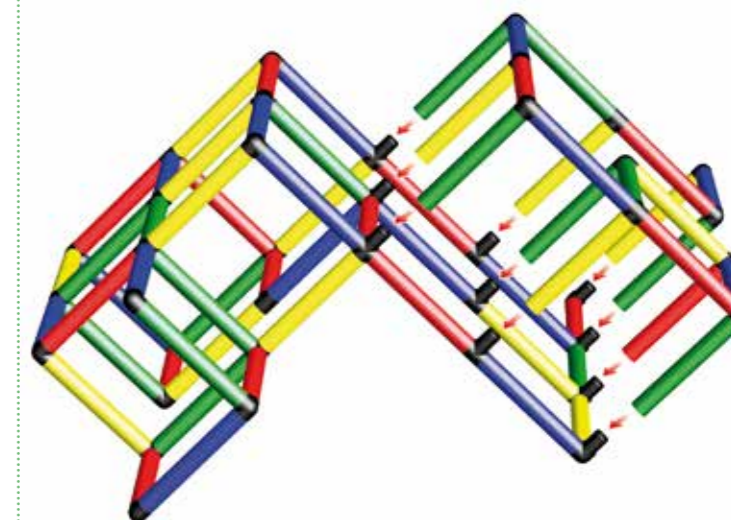

180 x 165 x 90 cm

18 m/mois ⌚ 3 std/h

A0129

1

2

3

Kletterpyramide

Portique d'escalade pyramidal