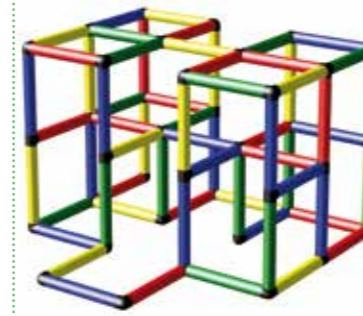

2

Spielhöhle

Maison de jeu

125 x 125 x 85 cm

18 m/mois ⌚ 3 std/h

A0133

1