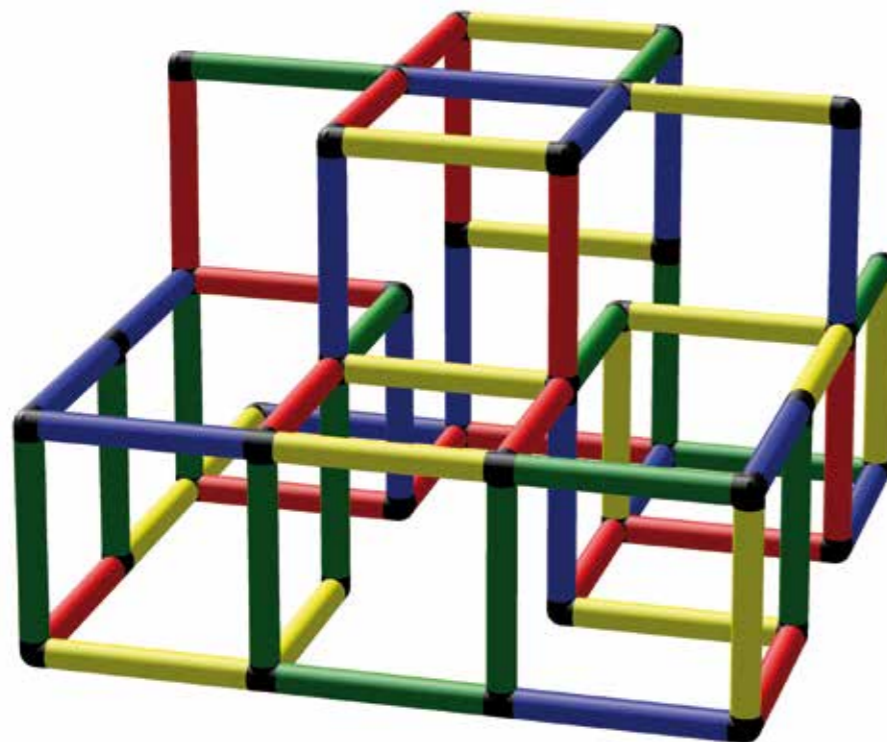

Mászókolosszus

Sbarre per bambini

175 x 125 x 90 cm

18 hónap/mesi ⌚ 3 óra/óra

A0127

1

2

Mászópiramis