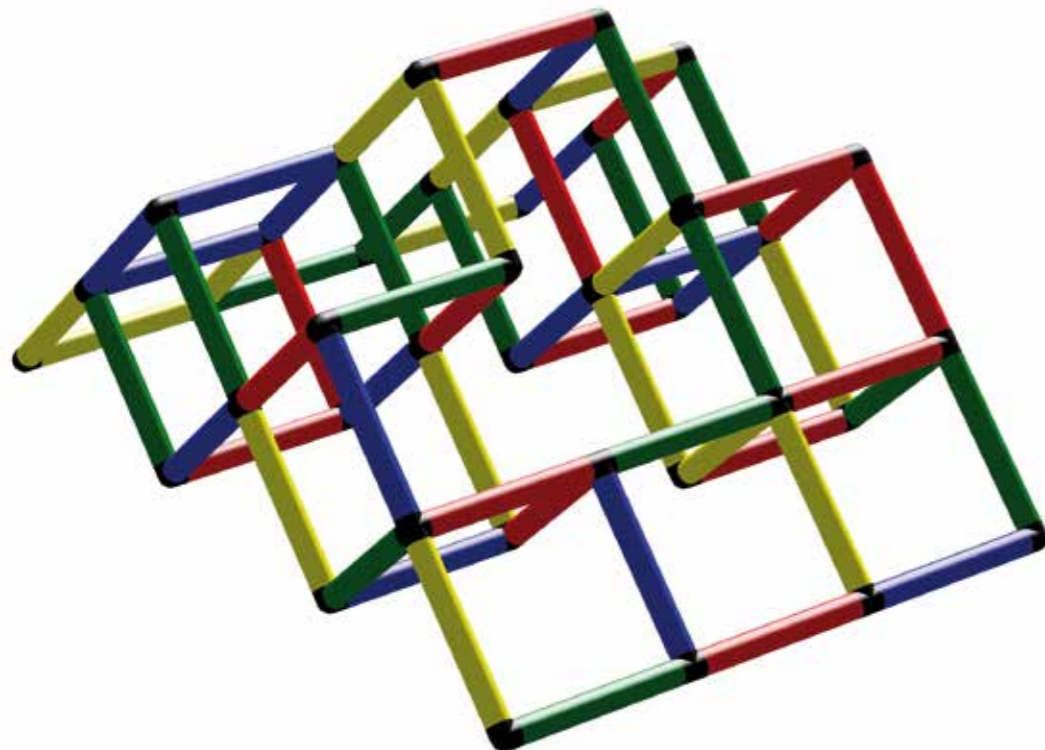

3

Spielturn Junior mit Super Rampe

Tour de jeu Junior avec super-rampe

160 x 125 x 176 cm

18 m/mois ⌚ 4 std/h

B0057

1