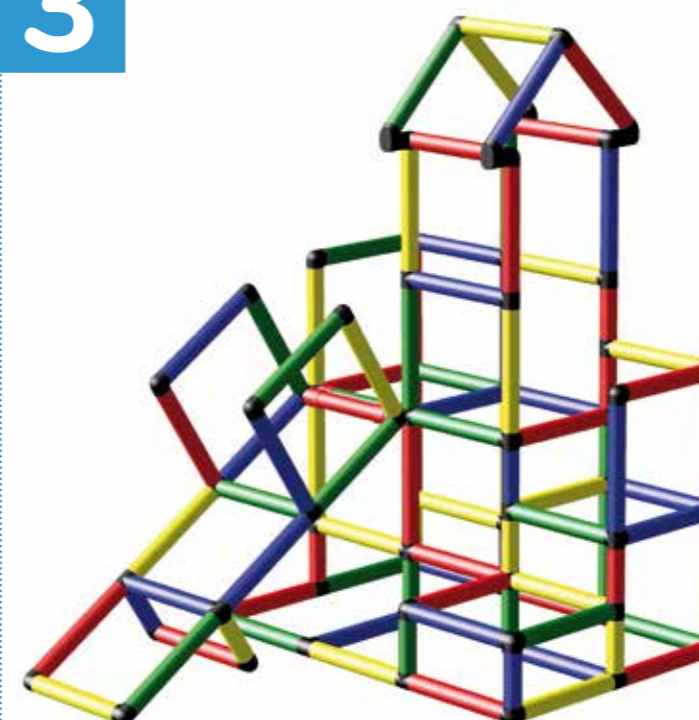

2

3

Kis játék torony super
rámávalTorre junior con super
rampa160 x 125 x 176 cm
18 h/m ⌚ 4 óra/óra

B0057

1

3

Ígényelhető építőkocka készletek Kit richiesti

1x