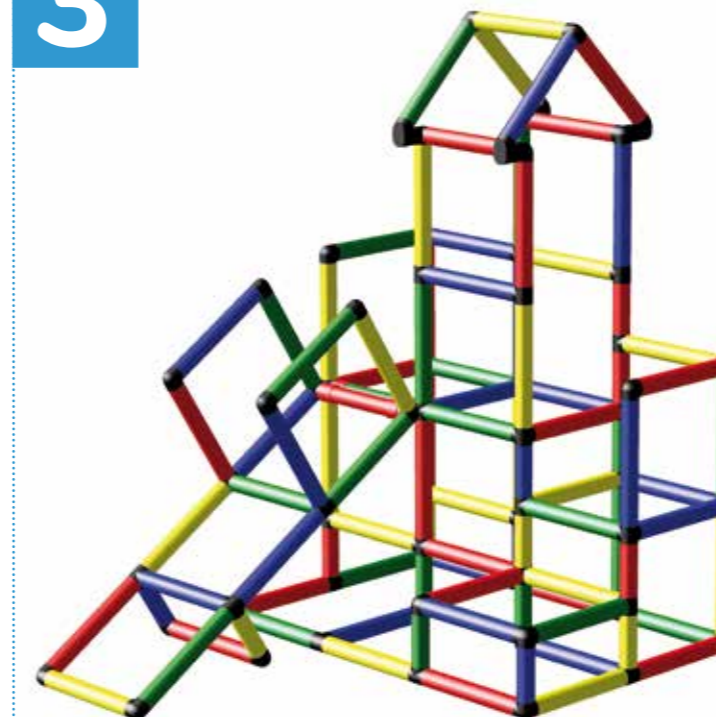

Spieltunnel

Tunnel de jeu

175 x 125 x 90 cm

18 m/mois ⌚ 3 std/h

A0134

1

2

3

Spielturn Junior mit Super Rampe

Tour de jeu Junior avec super-rampe

160 x 125 x 176 cm

18 m/mois ⌚ 4 std/h

B0057

1

2

3

4

Erforderliche Baukästen Kits requis

1x

1x