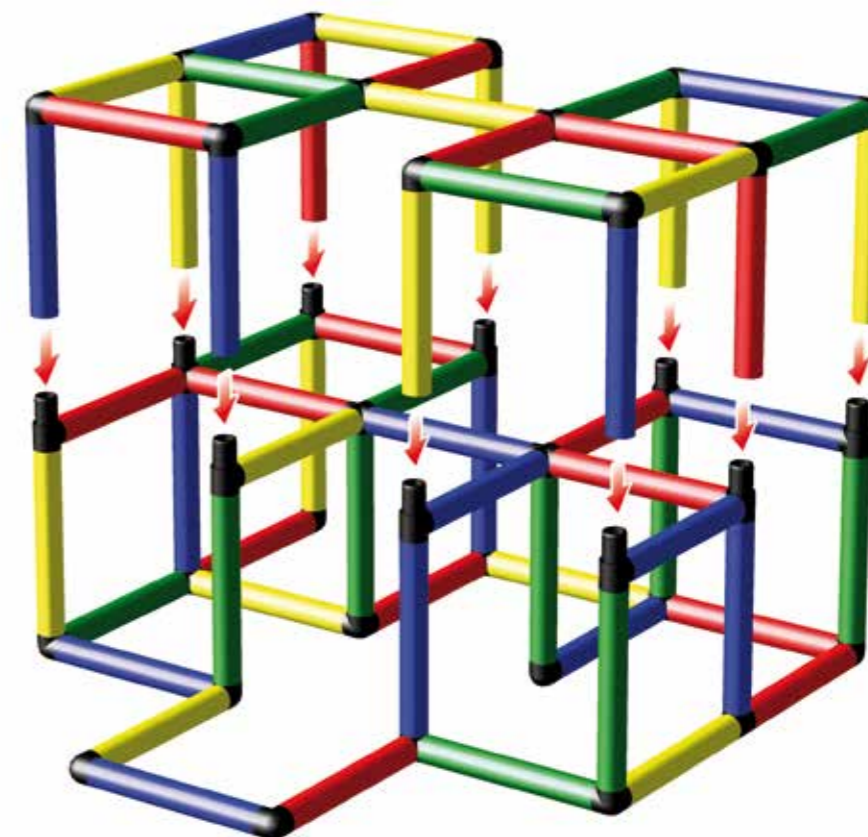

Gyermekkorlátok

Sbarre per bambini

125 x 125 x 85 cm

18 hónap/mesi ⌚ 2 óra/óra

A0132

1

2

Játék barlang

L'angolo di gioco

125 x 125 x 85 cm

18 hónap/mesi ⌚ 3 óra/óra

A0133

1

2