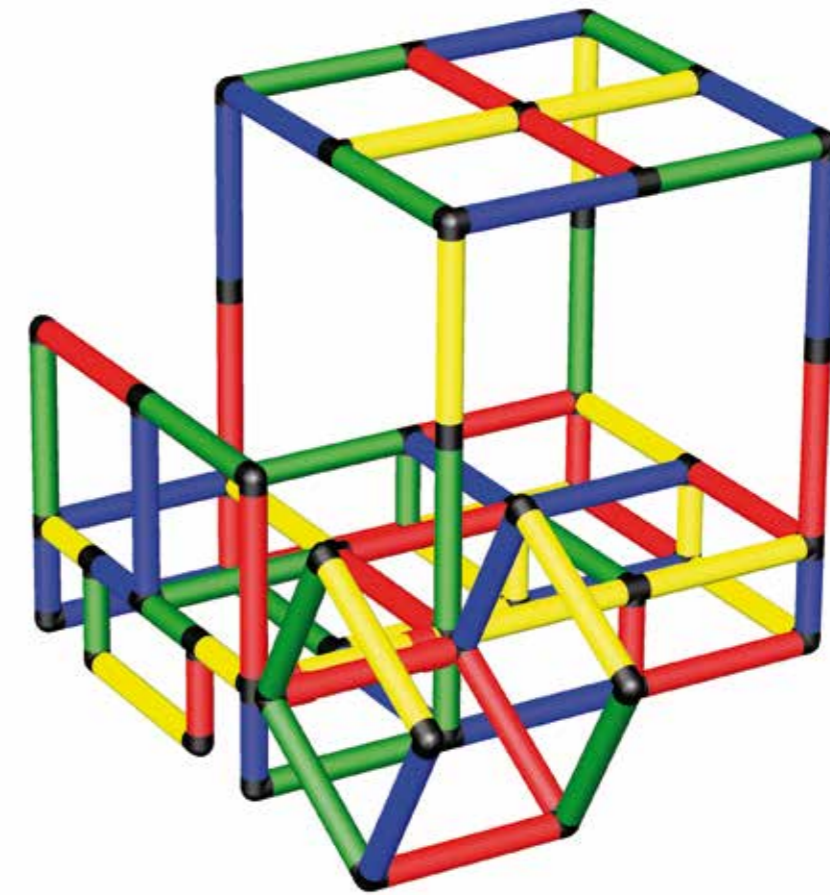

Bébi pavilon bébi
rámával

Gazebo bimbo con
rampa

145 x 125 x 105 cm
6 h/m ⌚ 3 óra/ora

B0060

Igényelhető építőköcska készletek Kit richiesti

1x

1x

1

2

Összekötő cső beszerelése biztonsági
útmutató 1.12

Per il montaggio del doppio connettore consultare
le istruzioni di sicurezza al punto 1.12

3

4

Csővek és lapok összecsavározása
Biztonsági útmutatások 1.1, 1.3 és 1.4

Per l'avvitamento dei tubi e delle piastre
consultare le istruzioni di sicurezza
al punto 1.1, 1.3 e 1.4

Igény szerint egy sárga fedőponyvával kombinálható
Può essere combinato opzionalmente con
la copertura gialla Cube Cover