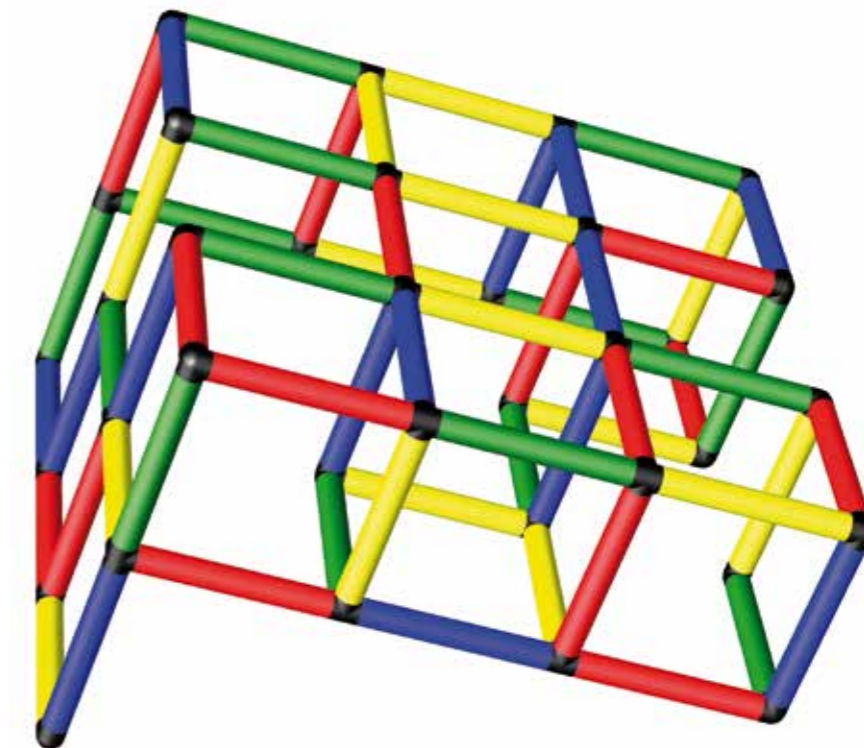

Kletterpyramide

Portique d'escalade pyramidal

125 x 125 x 125 cm

24 m/mois ⌚ 3 std/h

A0130

1

2

Kletterrampe

Rampe d'escalade

130 x 125 x 85 cm

18 m/mois ⌚ 2 std/h

A0131

1

2