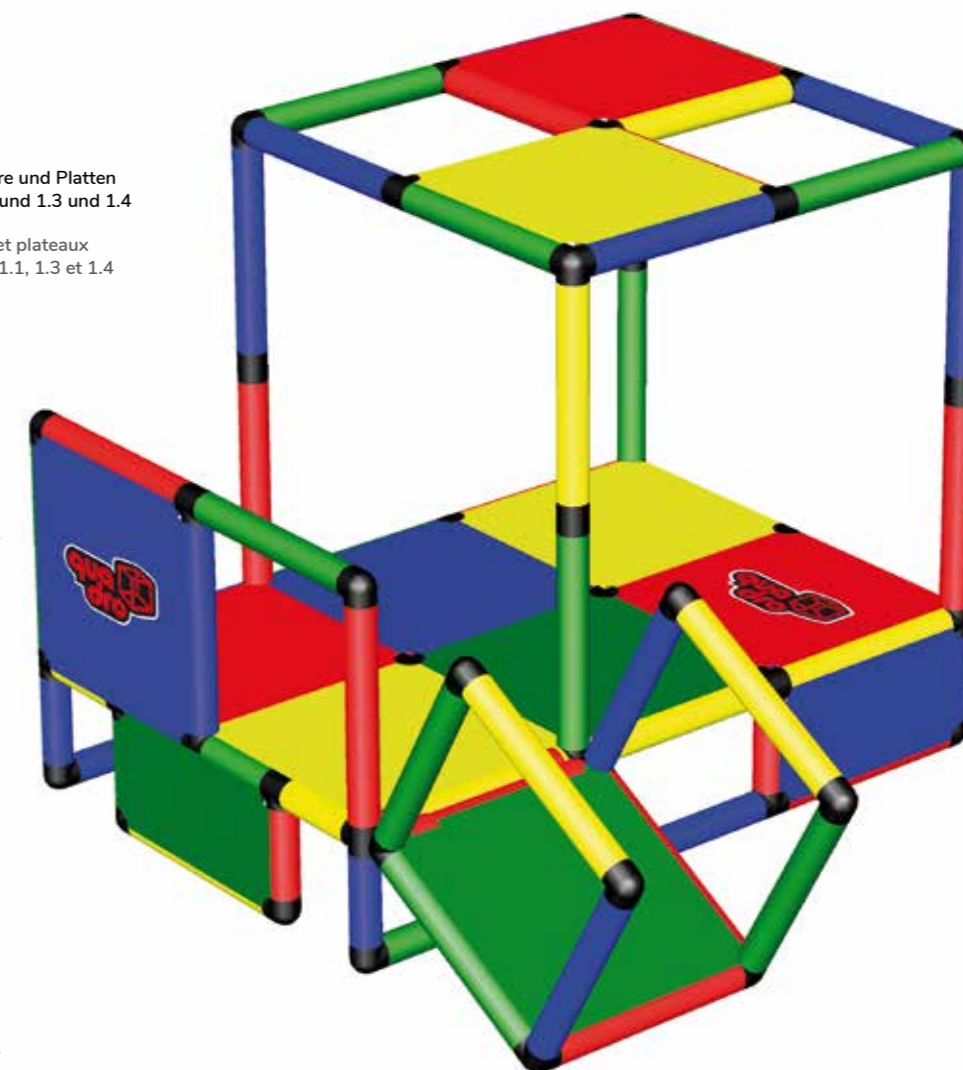

Optional mit gelbem Cube Cover kombinierbar
Combinable en option avec la housse
Cube Cover jaune

Baby Rutsche mit Durchgang zum Baby Haus

Toboggan pour enfants avec passage dans la maison de bébé

245 x 95 x 143 cm
12 m/mois ⌚ 4 std/h
B0061