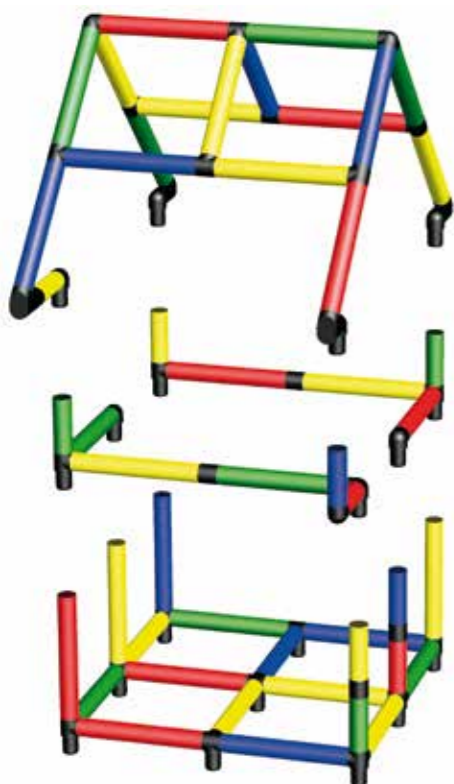

Kinderspielhaus mit vielen Klettermöglichkeiten und Modularrutsche

Maison de jeux avec multiples possibilités d'escalade et toboggan modulaire

285 x 165 x 204 cm
24 m/mois ⌚ 4 std/h

C0053

Erforderliche Baukästen Kits requis

1x

1x

1x

1

2

3

5

Verschrauben der Rohre und Platten
Sicherheitshinweise 1.1 und 1.3

Vissage des tubes et plateaux
consignes de sécurité 1.1 et 1.3

4

Aufbau Modularrutsche
Sicherheitshinweise 1.20

Montage toboggan modulaire
consignes de sécurité 1.20