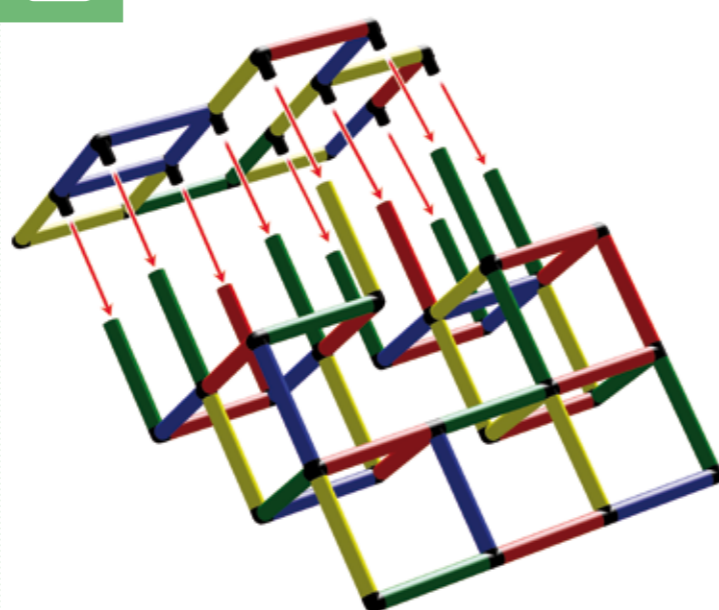

Játék alagút

Tunnel

175 x 125 x 90 cm

18 hónap/mesi ⌚ 3 óra/óra

A0134

1

2

3

Kis játék torony super
rámával

Torre junior con super
rampa

160 x 125 x 176 cm
18 h/m ⌚ 4 óra/óra

B0057

1

3

Ígényelhető építőkocka készletek Kit richiesti

1x

1x

2

4

Csövek és lapok összecsavozása
Biztonsági útmutatások 1.1, 1.3 és 1.4

Per l'avvitamento dei tubi e delle piastre
consultare le istruzioni di sicurezza
al punto 1.1, 1.3 e 1.4