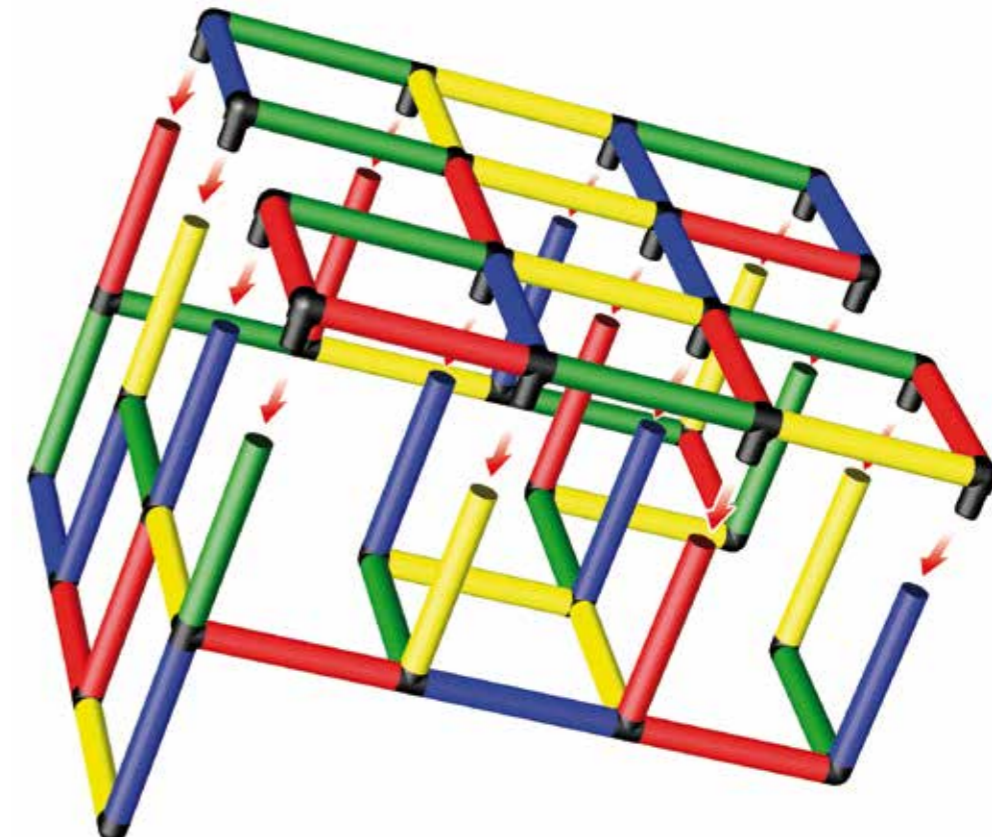

Kletterpyramide

Portique d'escalade pyramidal

125 x 125 x 125 cm

24 m/mois ⌚ 3 std/h

A0130

1

2

Kletterrampe

Rampe d'escalade

130 x 125 x 85 cm

18 m/mois ⌚ 2 std/h

A0131

1

2