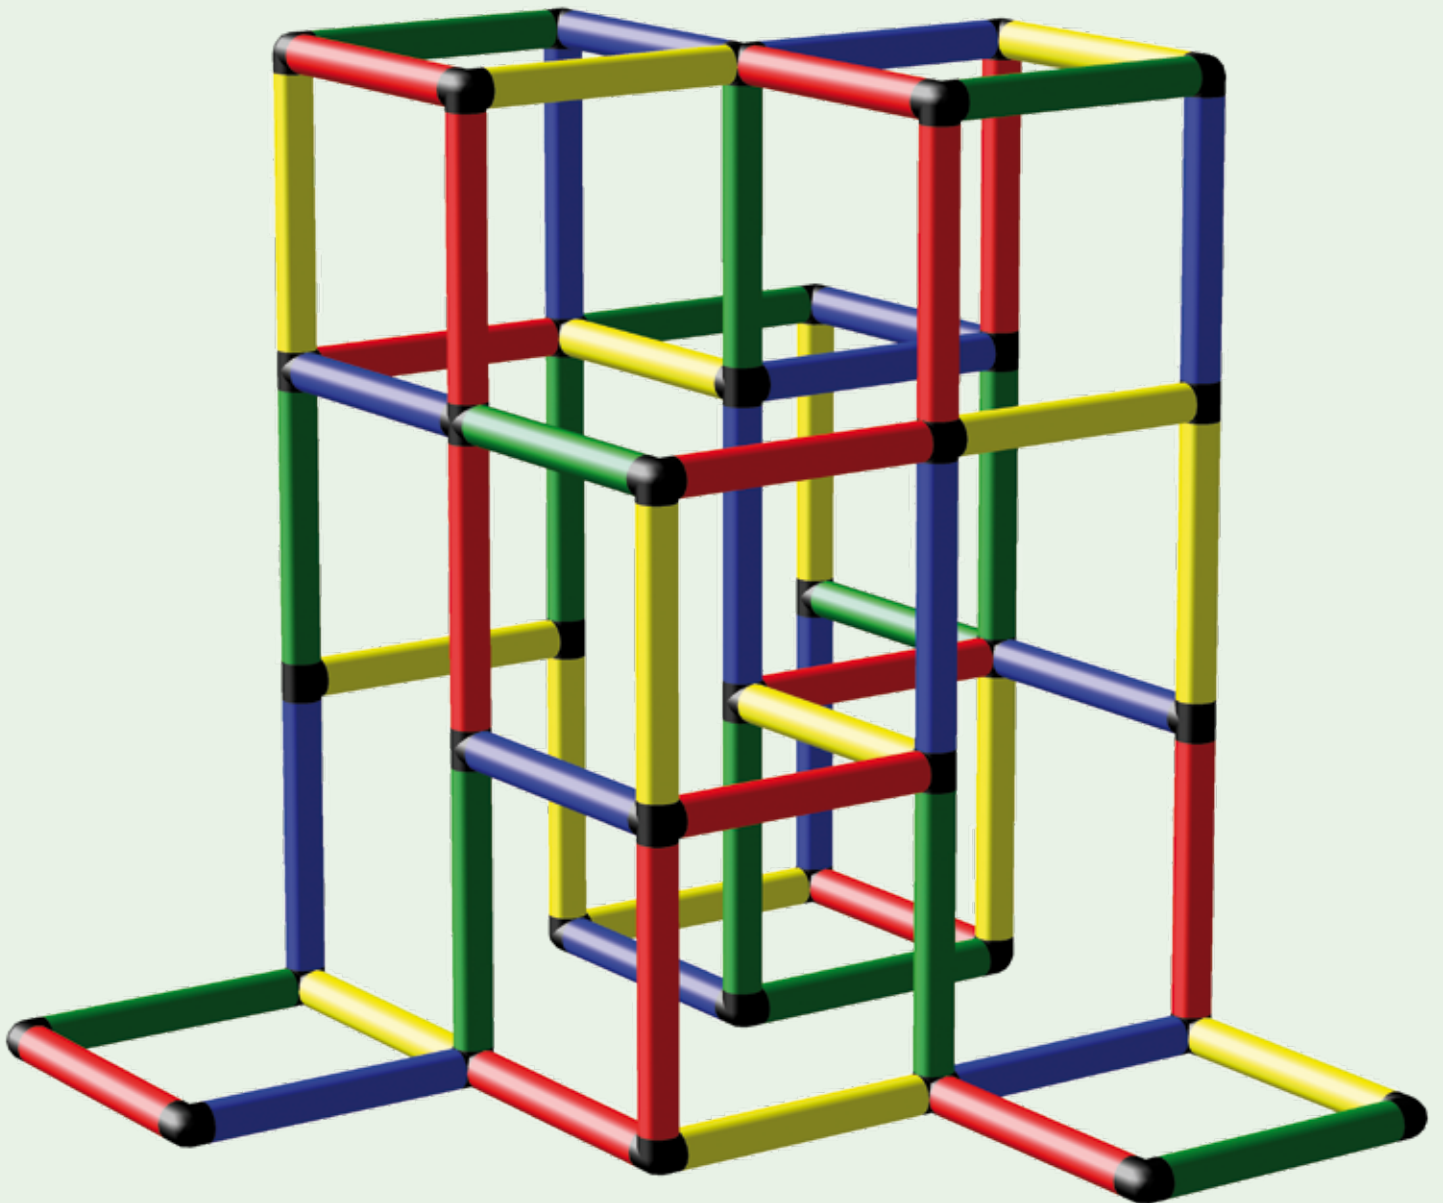

Mászópiramis Piramide d'arrampicata

310 02
9 Designs

237 Darab
237 Pezzi

12 hónapos kortól 4+ éves korig
Da 12 mesi a 4+ anni

Több mint 400 forma
Oltre 400 disegni

Mobiltelefonról is elérhető az adatbázis
Ottimizzazione dei dispositivi mobili