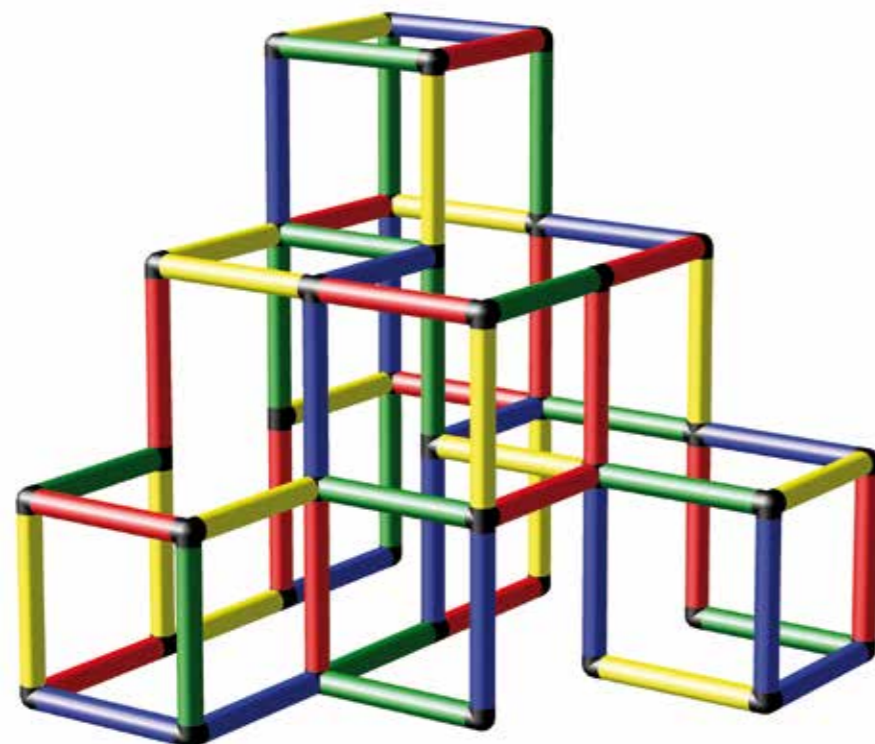

125 x 125 x 125 cm

24 m/mois ⌚ 3 std/h

A0130

1

2

Kletterrampe

Rampe d'escalade

130 x 125 x 85 cm