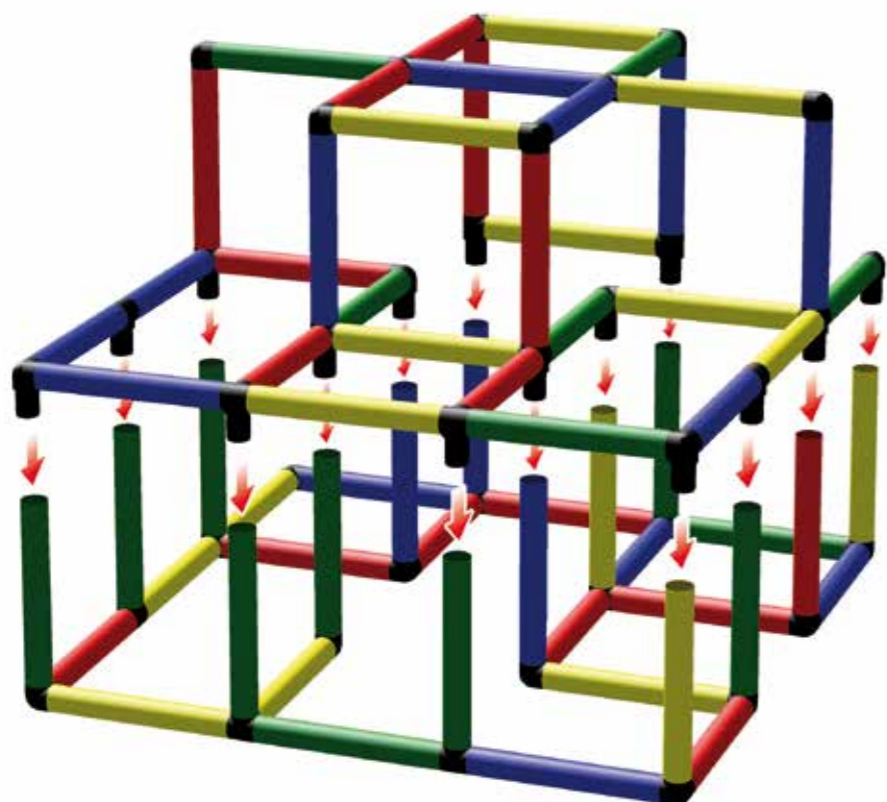

Weitere Designs auf
Plus de modèles sur
quadromdb.com

Baby Labyrinth

Labyrinthe pour bébés

125 x 125 x 85 cm

12 m/mois ⌚ 3 std/h

A0126

1

2