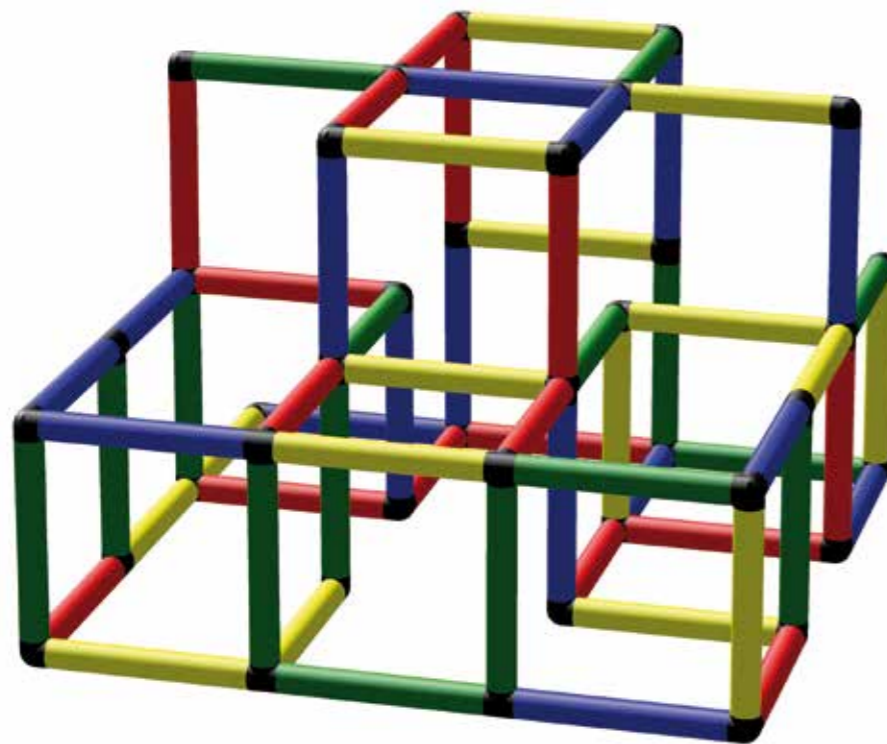

Weitere Designs auf
Plus de modèles sur
quadromdb.com

Baby Labyrinth

Labyrinthe pour bébés

125 x 125 x 85 cm

12 m/mois ⌚ 3 std/h

A0126

1

2