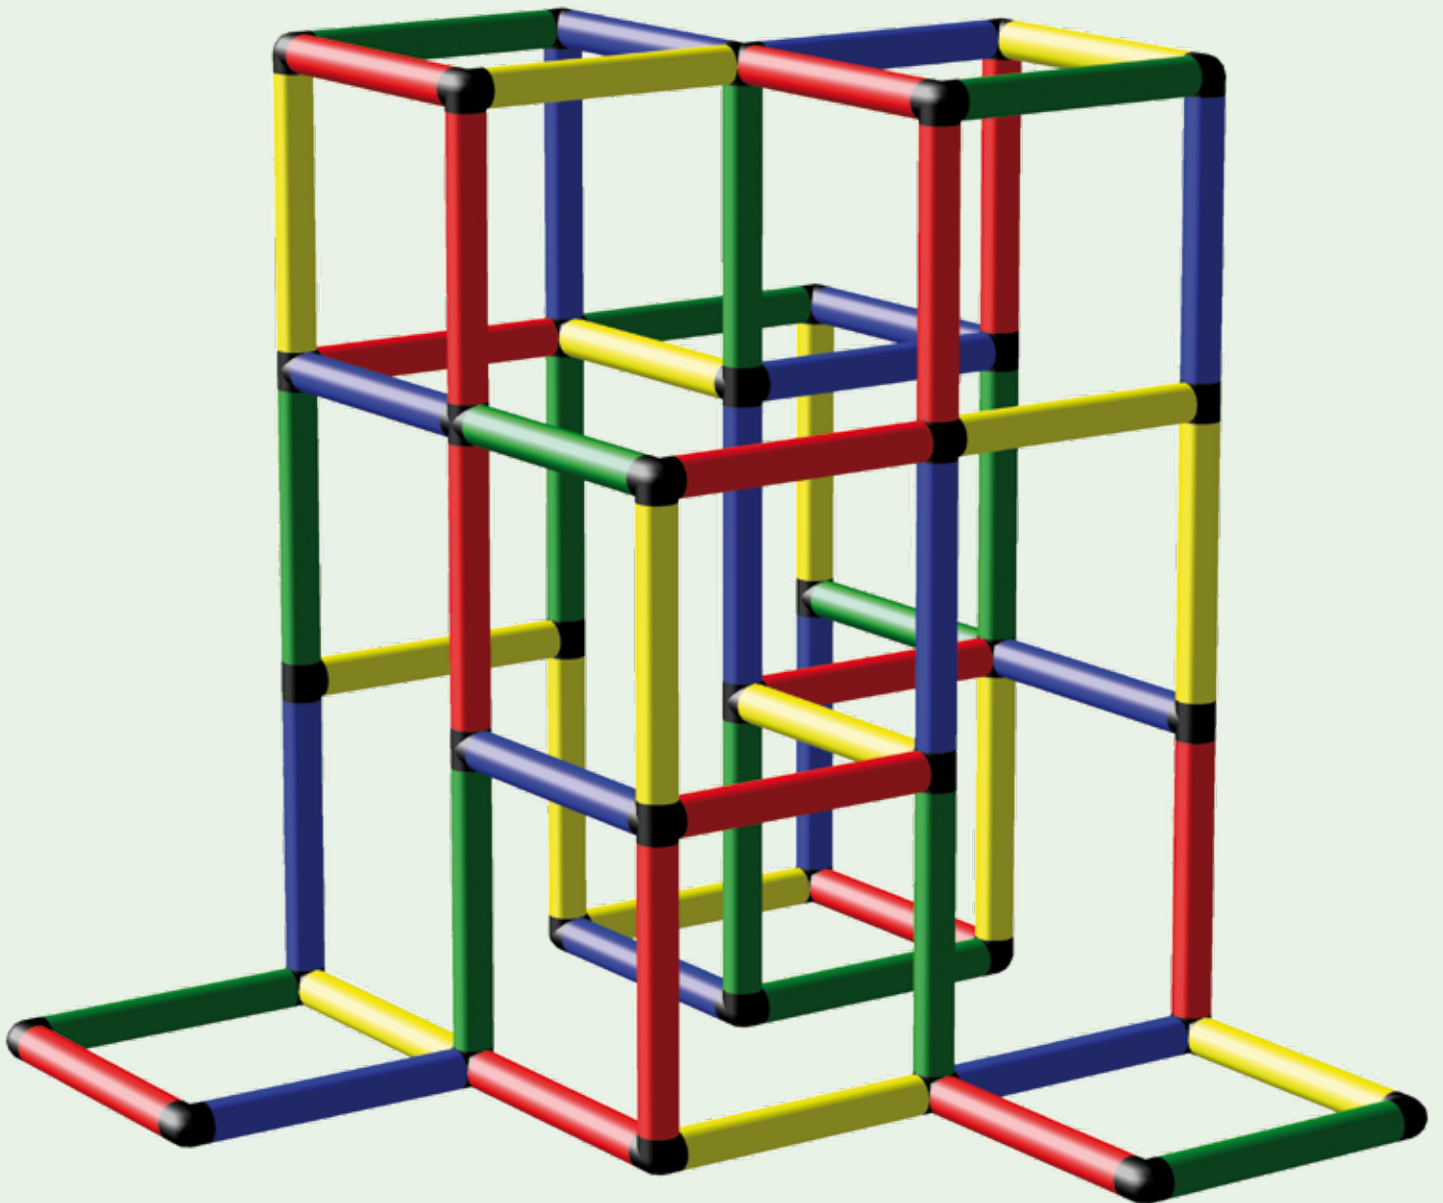

Kletterpyramide Portique d'escalade pyramidal

310 02
9 Designs

237 Teile
237 pièces

Ab 12 Monate – 4+ Jahre
De 12 mois jusqu'à 4 ans et +

Über 400 Designs
Plus de 400 modèles

Mobilgeräte optimiert
Optimisé pour Appareils mobiles