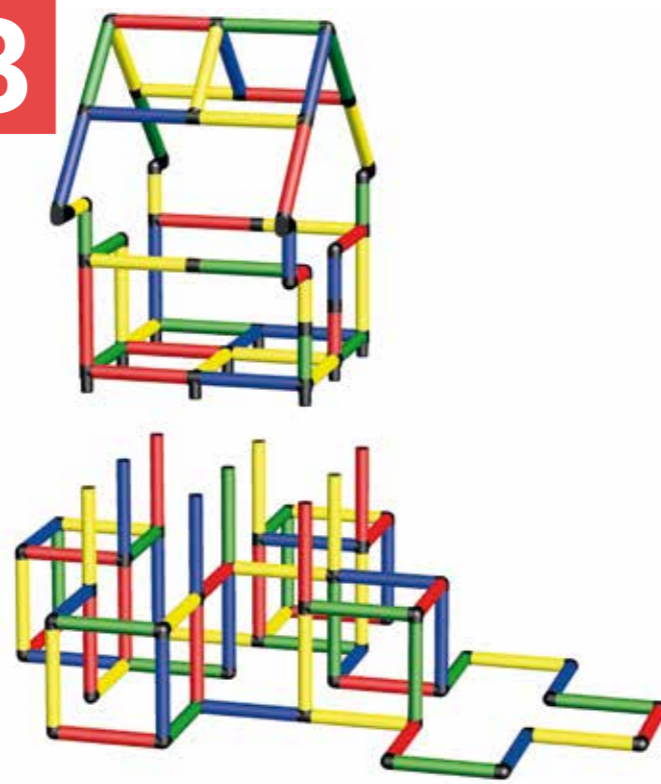

Kinderspielhaus mit vielen Klettermöglichkeiten und Modularrutsche

Maison de jeux avec multiples possibilités d'escalade et toboggan modulaire

285 x 165 x 204 cm
24 m/mois ⌚ 4 std/h

C0053

Erforderliche Baukästen Kits requis

1x

1x

1x

1

2

3

5

Verschrauben der Rohre und Platten
Sicherheitshinweise 1.1 und 1.3

Vissage des tubes et plateaux
consignes de sécurité 1.1 et 1.3

4

Aufbau Modularrutsche
Sicherheitshinweise 1.20

Montage toboggan modulaire
consignes de sécurité 1.20