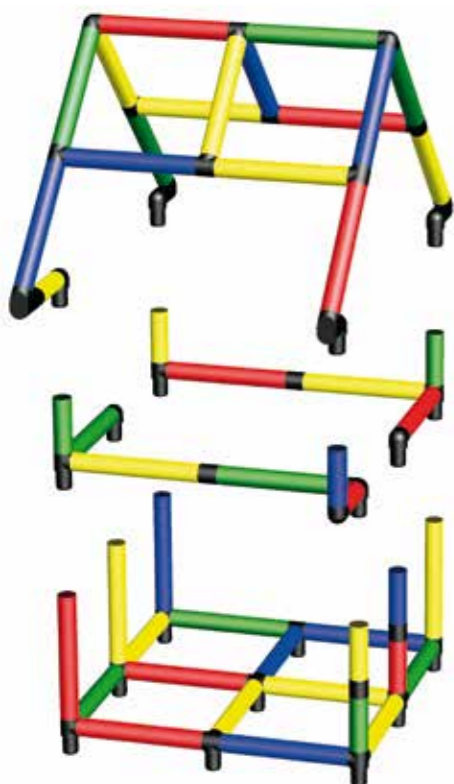

285 x 165 x 204 cm
24 h/m ⌚ 4 óra/ora

C0053

Igényelhető építőköcska készletek Kit richiesti

1x

1x

1x

1

2