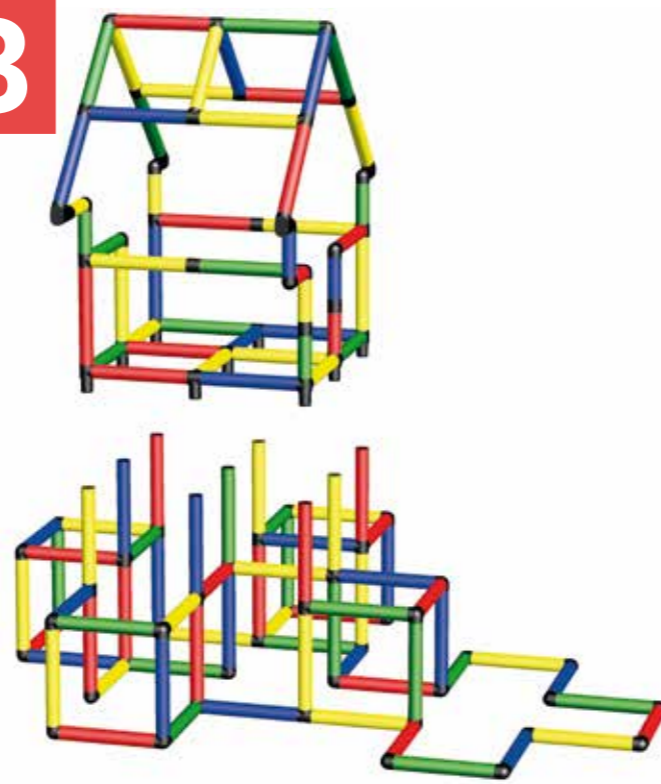

Gyermek játékház mászófe-
lületekkel és csúszdával

Casa giochi per bambini
con numerose possibilità
di arrampicata e scivolo
modulare

285 x 165 x 204 cm
24 h/m ⌚ 4 óra/ora

C0053

Igényelhető építőköcska készletek Kit richiesti

1x

1x

1x

1

2

3

4

Csúszda összeszerelése
biztonsági útmutató 1.2

Per l'assemblaggio dello scivolo modulare
consultare le istruzioni di sicurezza
al punto 1.20

5

Csőek és lapok összecsavarozása
Biztonsági útmutatások 1.1 és 1.3

Per l'avvitamento dei tubi e delle piastre
consultare le istruzioni di sicurezza
al punto 1.1 e 1.3