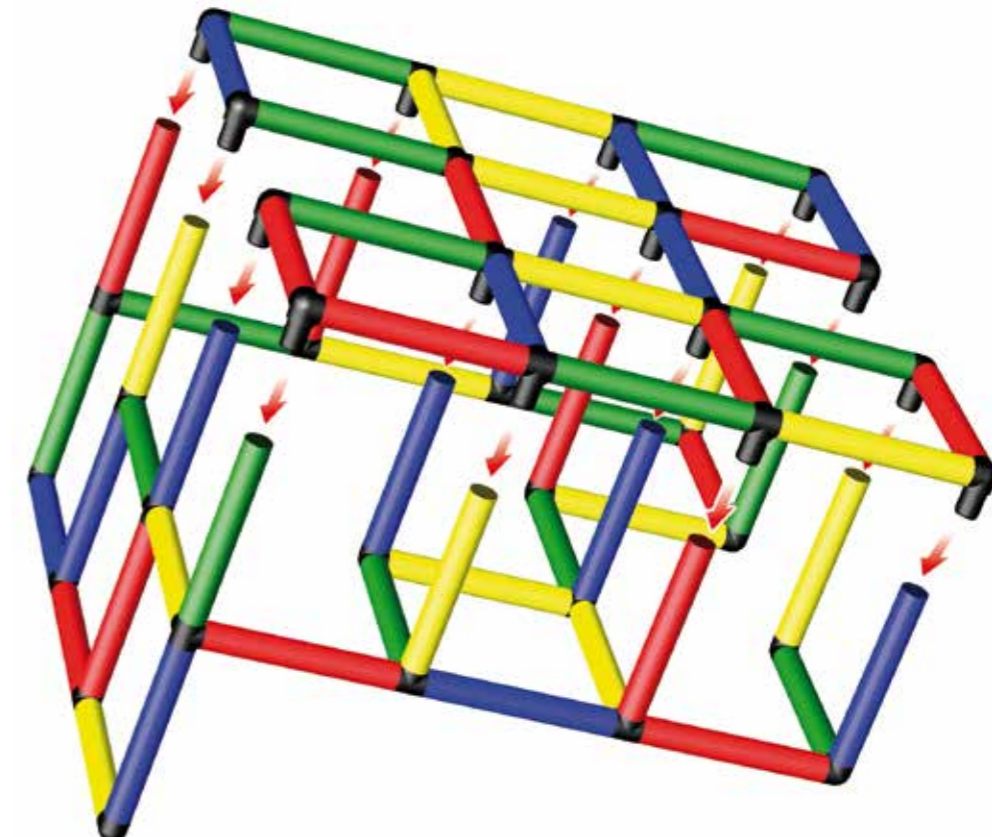

Mászópiramis

Piramide d'arrampicata

125 x 125 x 125 cm

24 hónap/mesi ⌚ 3 óra/óra

A0130

1

2

Mászórámpa

Rampa d'arrampicata

130 x 125 x 85 cm

18 hónap/mesi ⌚ 2 óra/óra

A0131

1

2