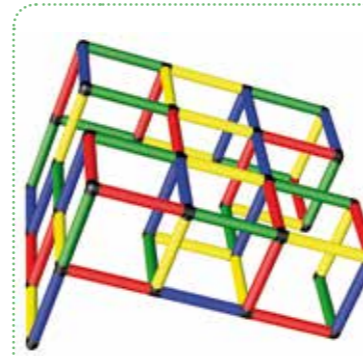

125 x 125 x 125 cm

24 hónap/mesi ⌚ 3 óra/óra

A0130

1

2

Mászórámpa

Rampa d'arrampicata

130 x 125 x 85 cm