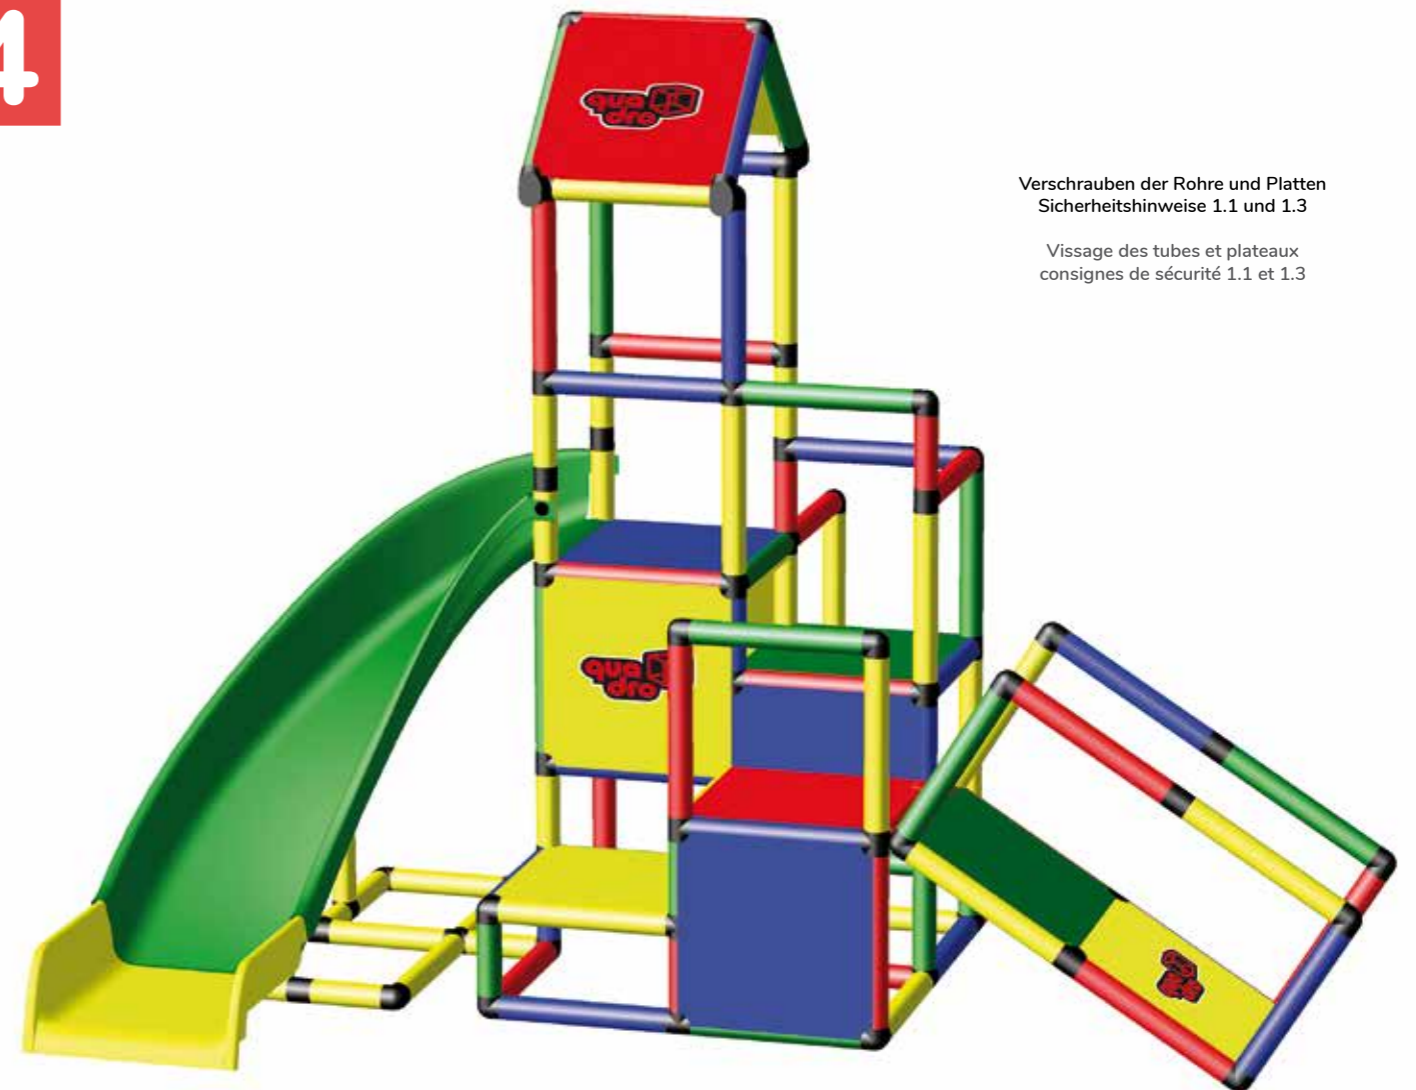

4

Verschrauben der Rohre und Platten
Sicherheitshinweise 1.1 und 1.3

Vissage des tubes et plateaux
consignes de sécurité 1.1 et 1.3

3