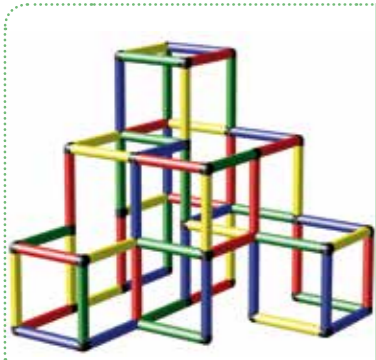

180 x 165 x 90 cm

18 m/mois ⌚ 3 std/h

A0129

1

2

3

Kletterpyramide

Portique d'escalade pyramidal