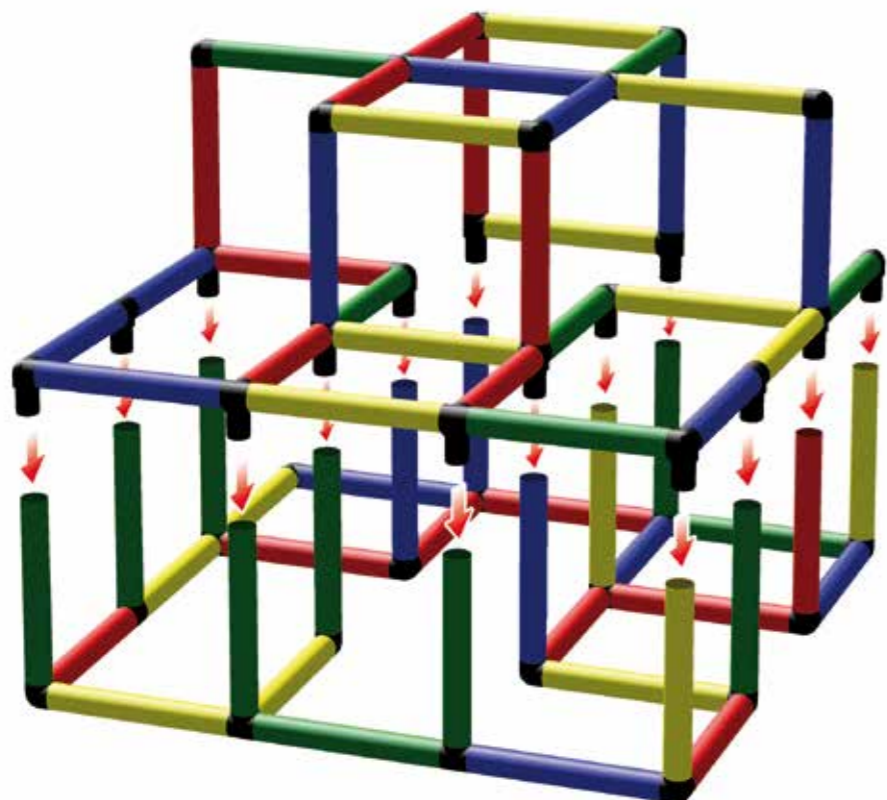

Az alábbi weboldalon további formákat talál:
Altri disegni su
quadromdb.com

Babalabirintus

Baby Labirinto

125 x 125 x 85 cm

12 hónap/mesi ⌚ 3 óra/óra

A0126

1

2