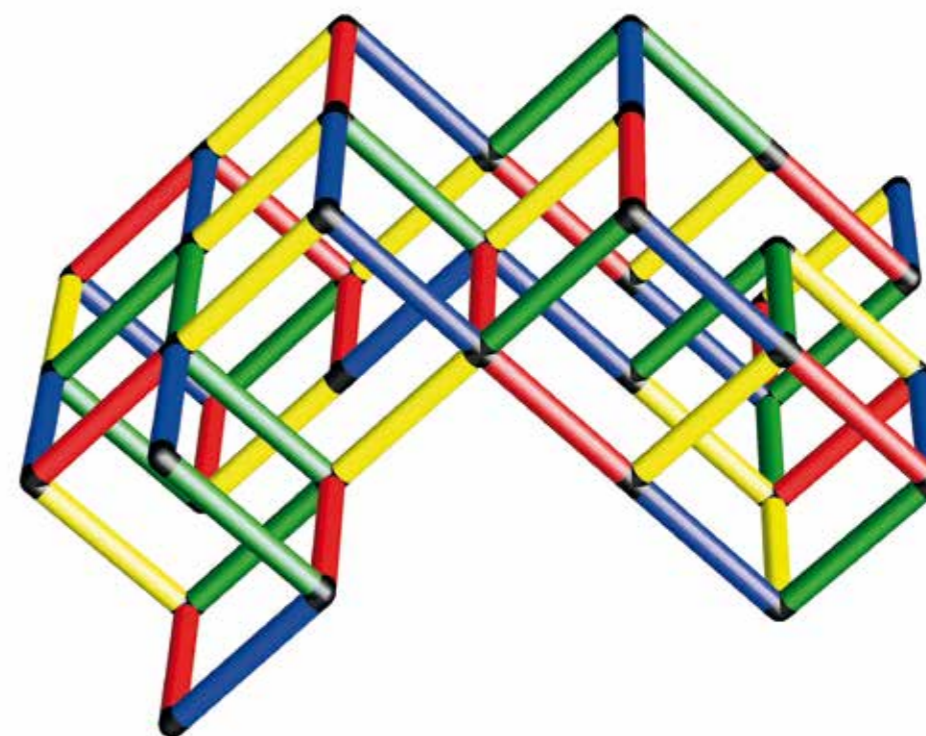

180 x 165 x 90 cm

18 m/mois ⌚ 3 std/h

A0129

1

2

3

Kletterpyramide

Portique d'escalade pyramidal