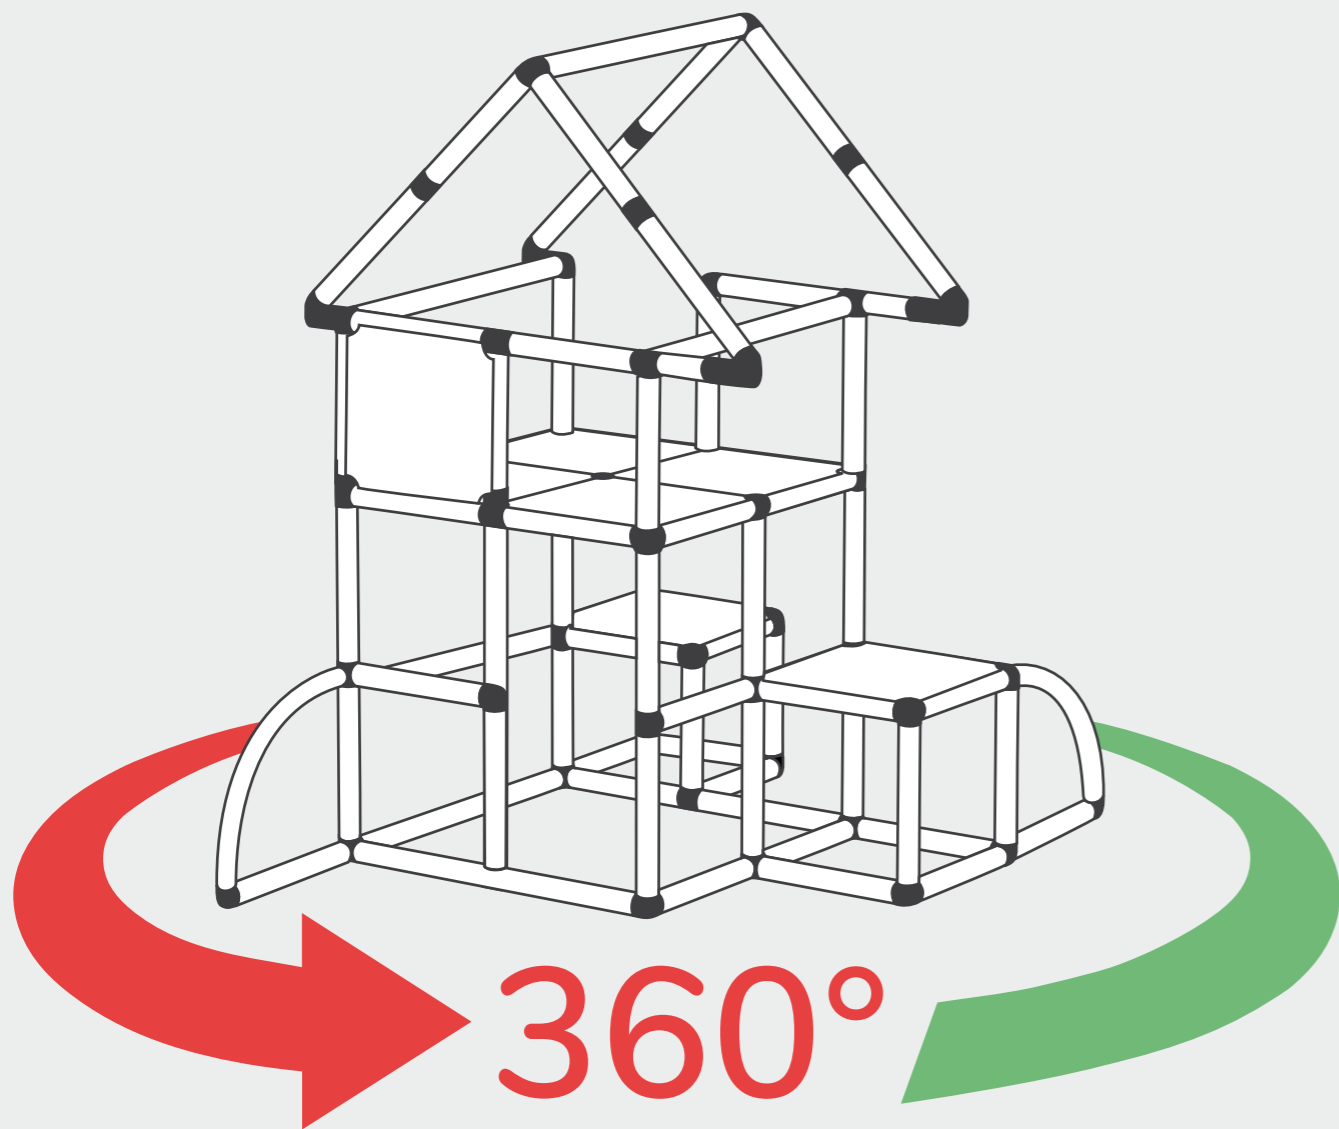

Mászópiramis Piramide d'arrampicata

310 02
9 Designs

237 Darab
237 Pezzi

12 hónapos kortól 4+ éves korig
Da 12 mesi a 4+ anni

Több mint 400 forma
Oltre 400 disegni

Mobiltelefonról is elérhető az adatbázis
Ottimizzazione dei dispositivi mobili