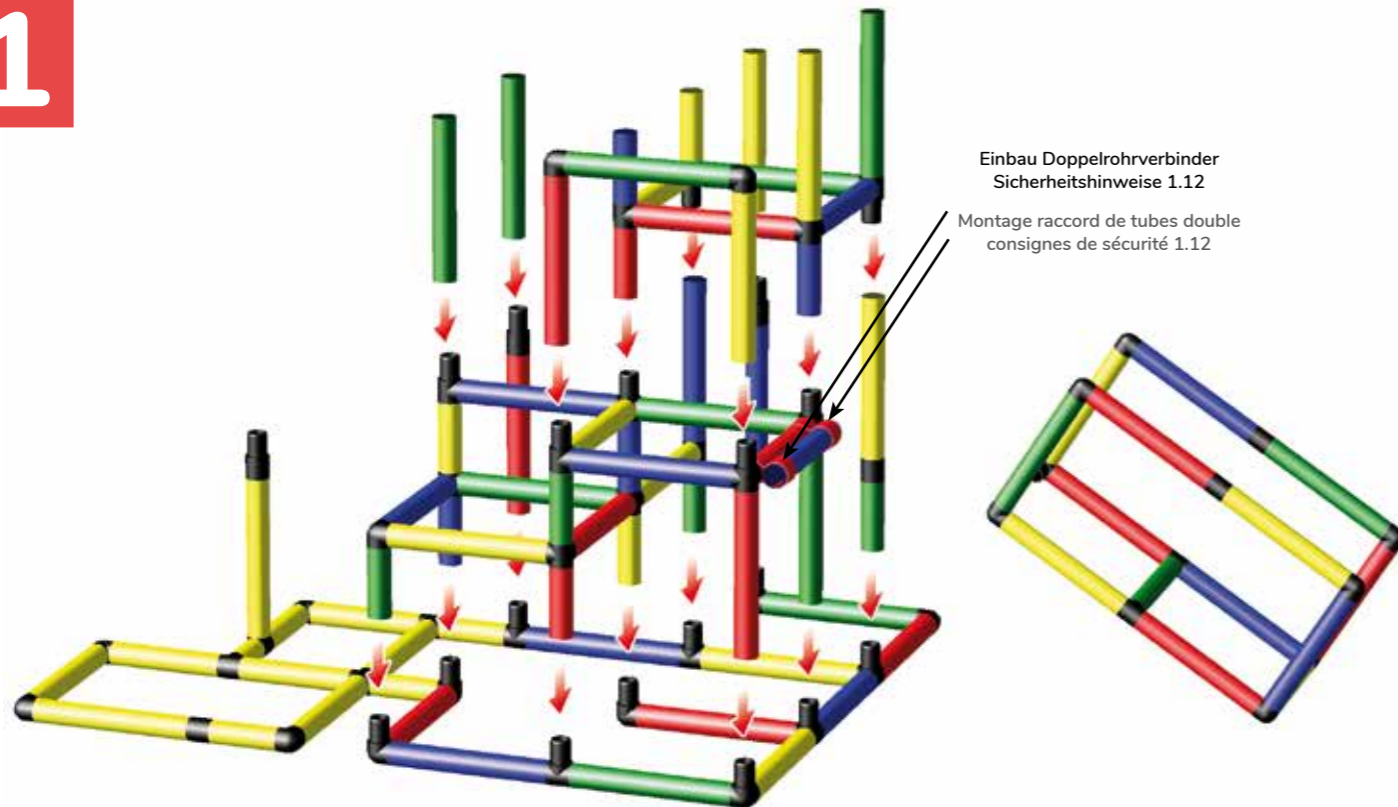

Kleinkinder Spielturm
mit Bogenrutsche und
Babyrutsche

Tour de jeu avec toboggan
incurvé et toboggan pour
bébés

260 x 165 x 196 cm
18 m/mois ⌚ 5 std/h

C0049

Erforderliche Baukästen Kits requis

1x

1x

1x

1