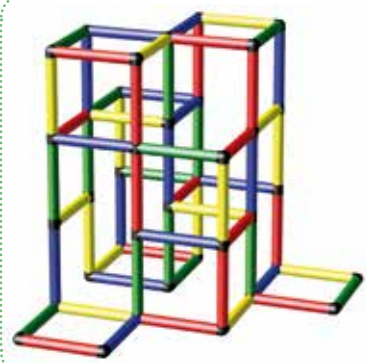

Kletterkoloss

Colosse d'escalade

175 x 125 x 90 cm

18 m/mois ⌚ 3 std/h

A0127

1

2

Klettergerüst