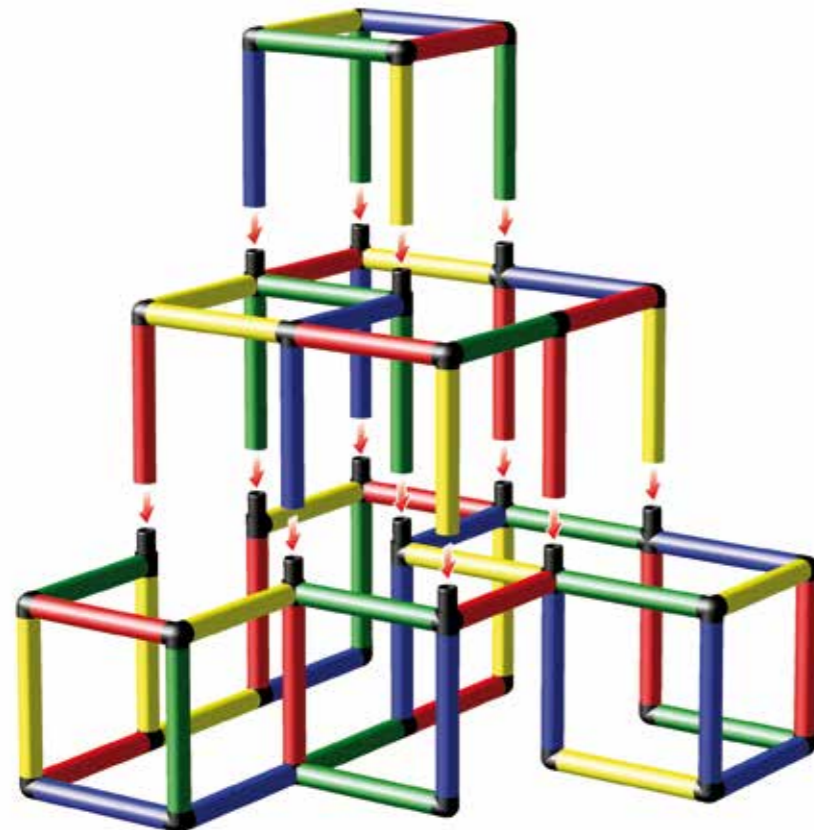

Mászópiramis

Piramide d'arrampicata

125 x 125 x 125 cm

24 hónap/mesi ⌚ 3 óra/óra

A0130

1

2

Mászórámpa

Rampa d'arrampicata

130 x 125 x 85 cm

18 hónap/mesi ⌚ 2 óra/óra

A0131

1

2