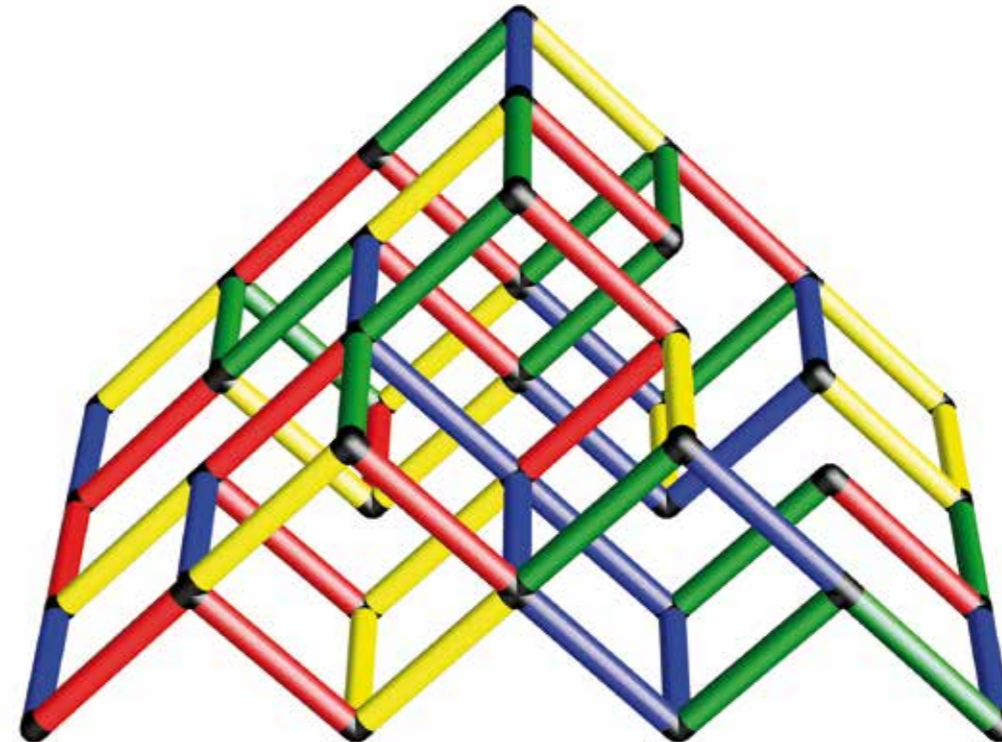

Mászókolosszus

Sbarre per bambini

175 x 125 x 90 cm

18 hónap/mesi ⌚ 3 óra/óra

A0127

1

2

Mászópiramis