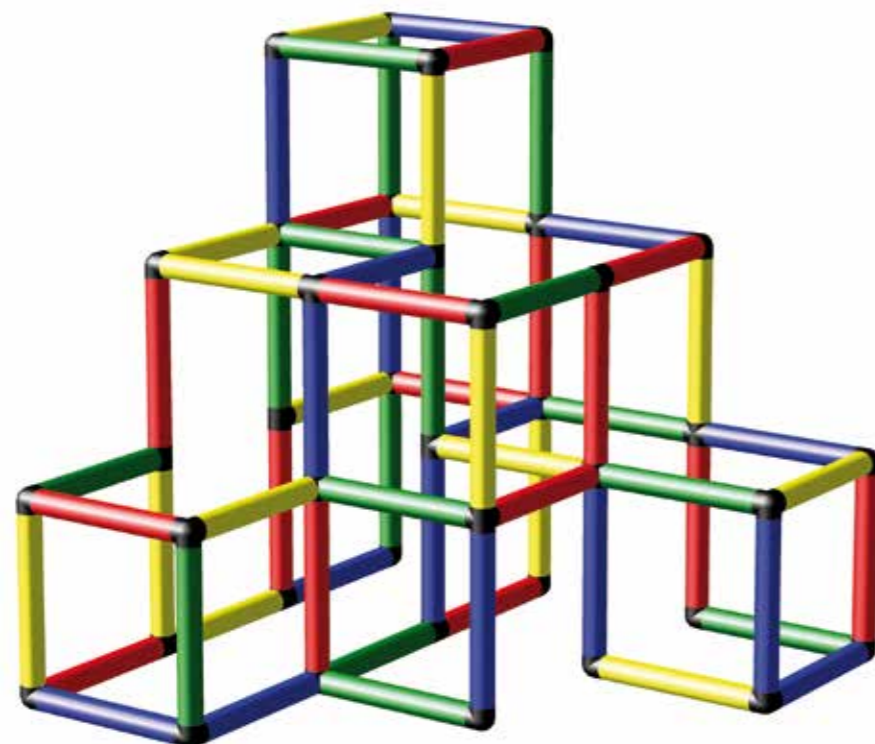

125 x 125 x 125 cm

24 hónap/mesi ⌚ 3 óra/óra

A0130

1

2

Mászórámpa

Rampa d'arrampicata

130 x 125 x 85 cm