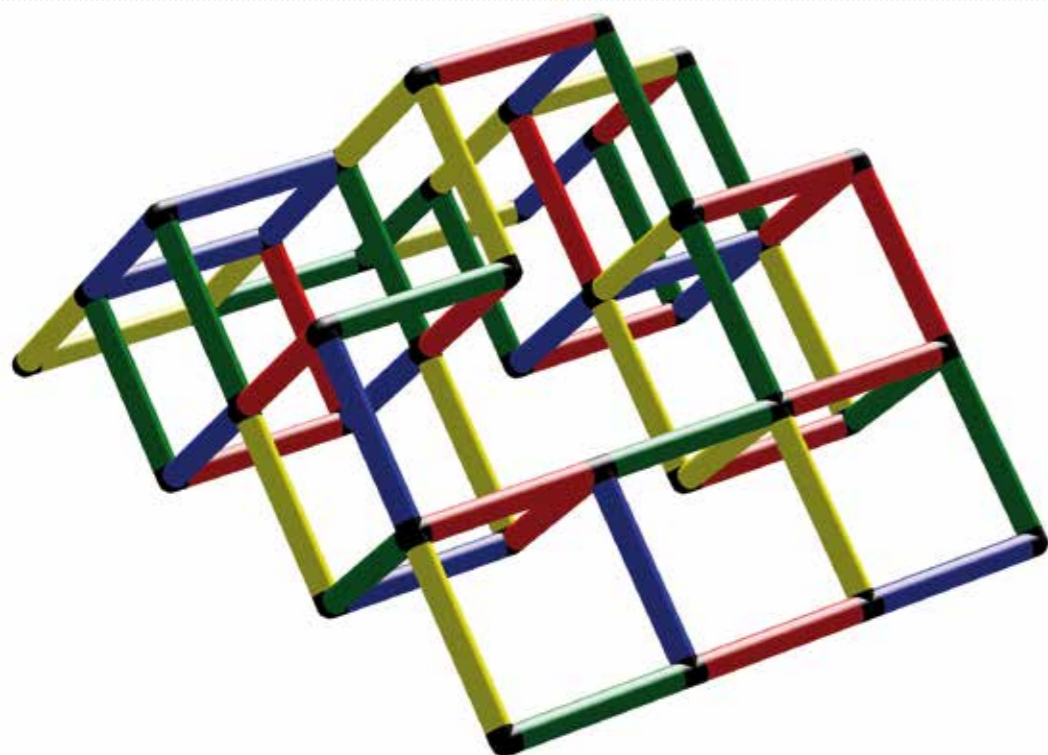

Játék alagút

Tunnel

175 x 125 x 90 cm

18 hónap/mesi ⌚ 3 óra/óra

A0134

1

2

3

Kis játék torony super
rámával

Torre junior con super
rampa

160 x 125 x 176 cm
18 h/m ⌚ 4 óra/óra

B0057

1

3

Ígényelhető építőkocka készletek Kit richiesti

1x

1x

2

4

Csövek és lapok összecsavozása
Biztonsági útmutatások 1.1, 1.3 és 1.4

Per l'avvitamento dei tubi e delle piastre
consultare le istruzioni di sicurezza
al punto 1.1, 1.3 e 1.4