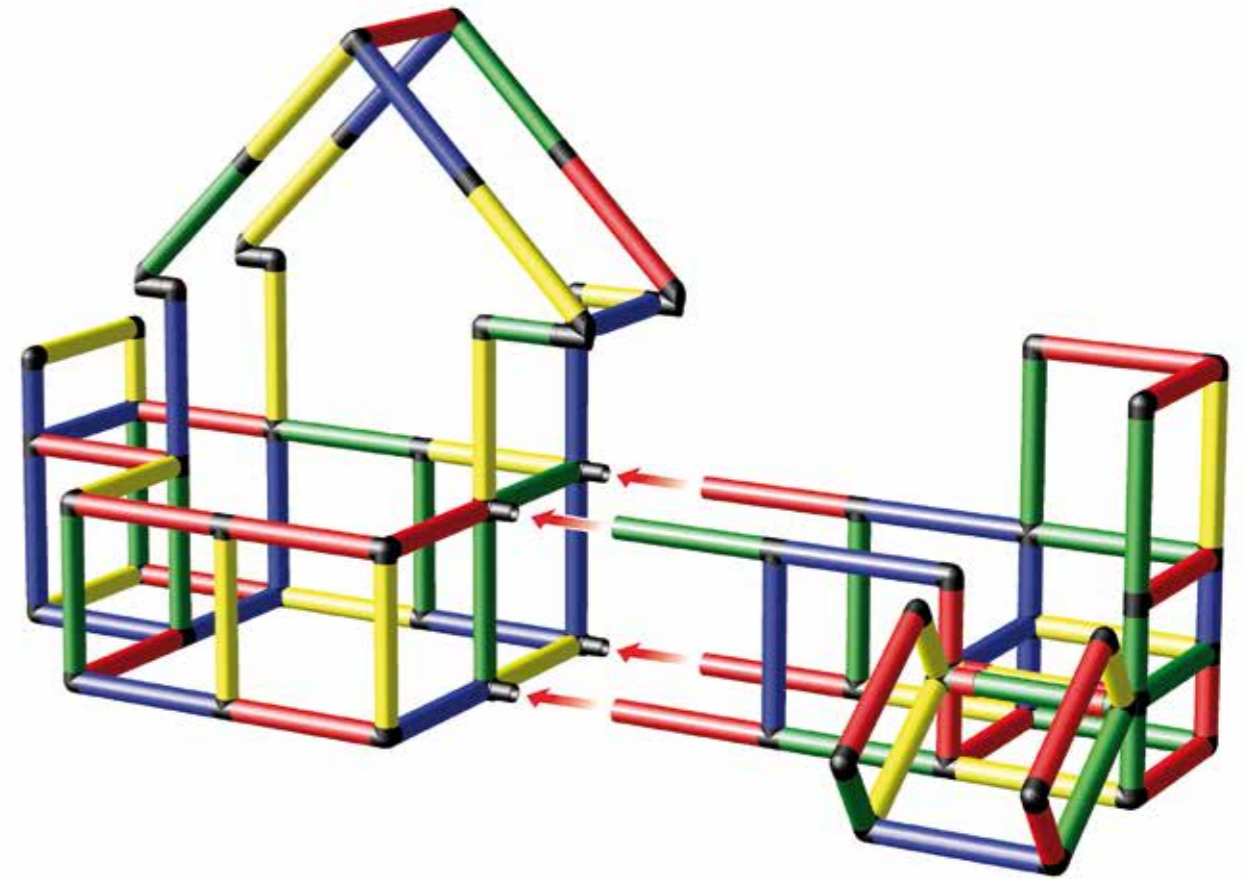

Bébi csúszda átjáróval a bébi házhoz

Scivolo con passaggio alla casetta

245 x 95 x 143 cm

12 h/m ⌚ 4 óra/óra
B0061

Igényelhető építőköcska készletek Kit richiesti

1x

1x

1

2

Összekötő cső beszerelése biztonsági útmutató 1.12

Per il montaggio del doppio connettore consultare le istruzioni di sicurezza al punto 1.12

3

4

Csővek és lapok összecsavarozása
Biztonsági útmutatások 1.1, 1.3 és 1.4

Per l'avvitamento dei tubi e delle piastre consultare le istruzioni di sicurezza al punto 1.1, 1.3 e 1.4