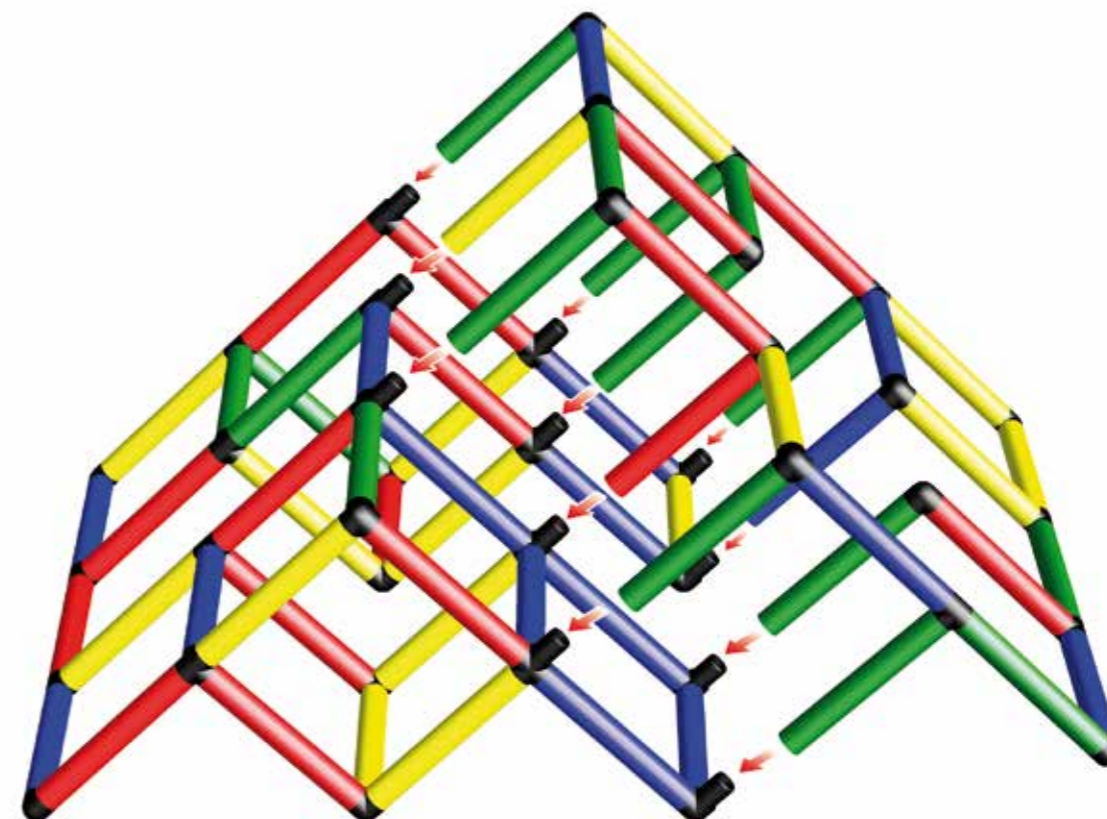

Kletterkoloss

Colosse d'escalade

175 x 125 x 90 cm

18 m/mois ⌚ 3 std/h

A0127

1

2

Klettergerüst