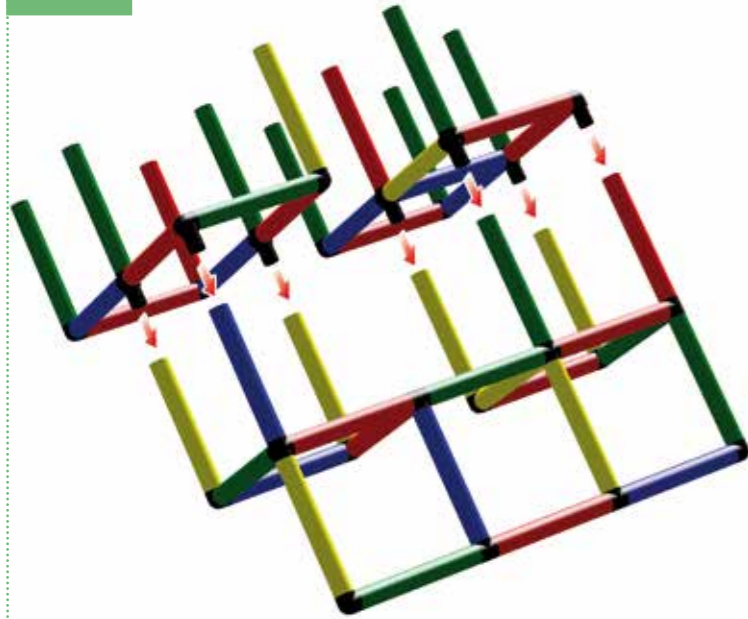

1

2

Spieltunnel

Tunnel de jeu

175 x 125 x 90 cm

18 m/mois ⌚ 3 std/h

A0134

1