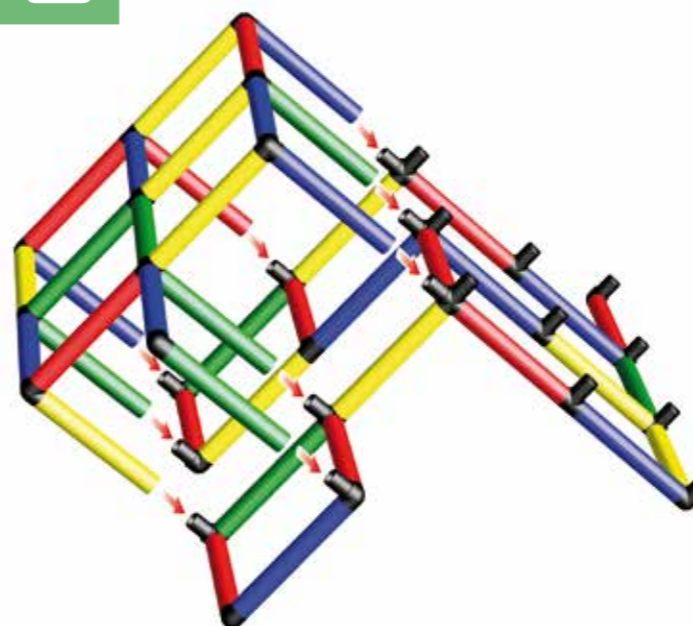

Mászóhegy

Montagna da scalare

180 x 165 x 90 cm

18 hónap/mesi ⌚ 3 óra/óra

A0129

1