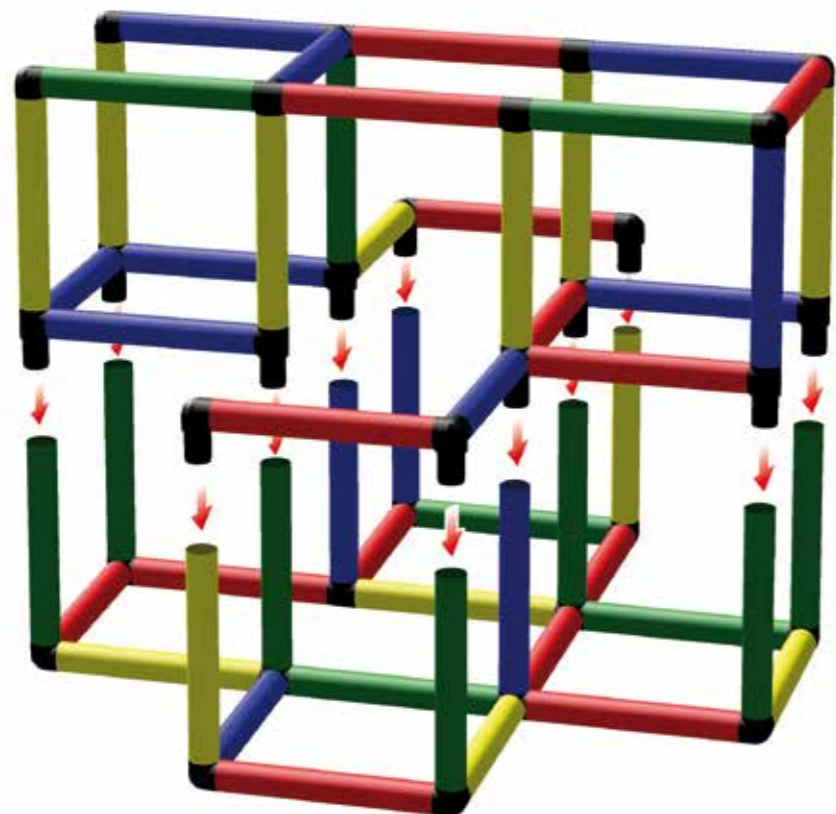

A0132

1

2

Játék barlang

L'angolo di gioco

125 x 125 x 85 cm

18 hónap/mesi ⌚ 3 óra/óra

A0133