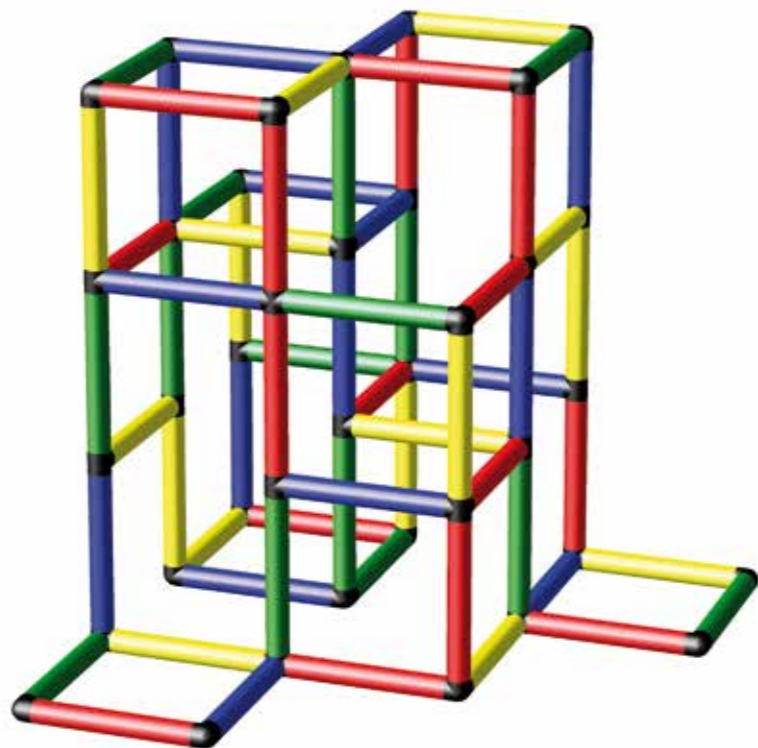

Portique d'escalade

125 x 125 x 125 cm

24 m/mois ⌚ 3 std/h

A0128

1

2

Kletterberg

Montagne d'escalade