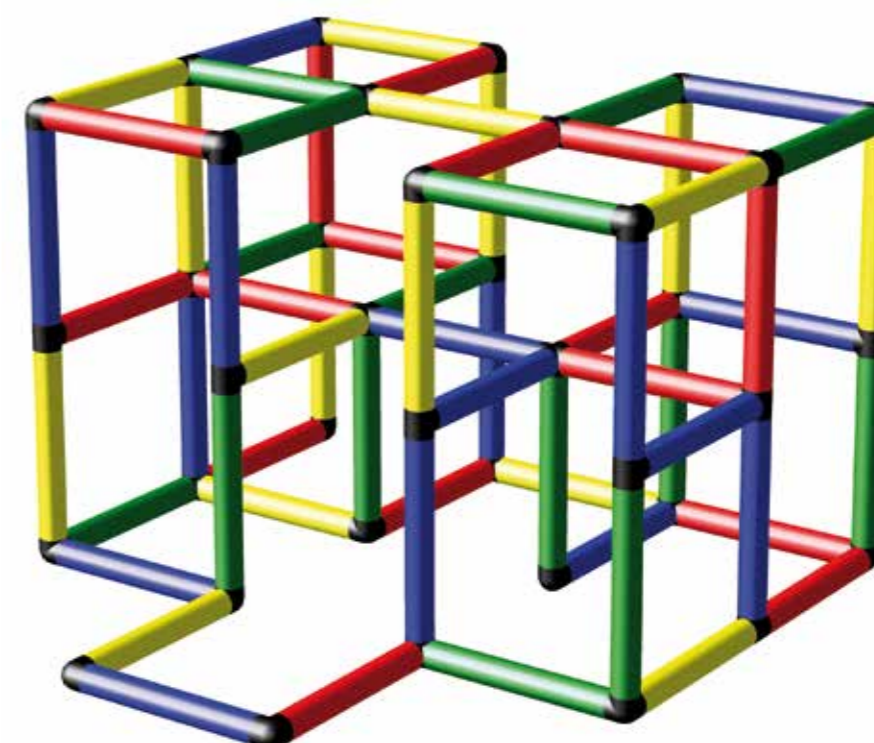

Gyermekkorlátok

Sbarre per bambini

125 x 125 x 85 cm

18 hónap/mesi ⌚ 2 óra/óra

A0132

1

2

Játék barlang

L'angolo di gioco

125 x 125 x 85 cm

18 hónap/mesi ⌚ 3 óra/óra

A0133

1

2