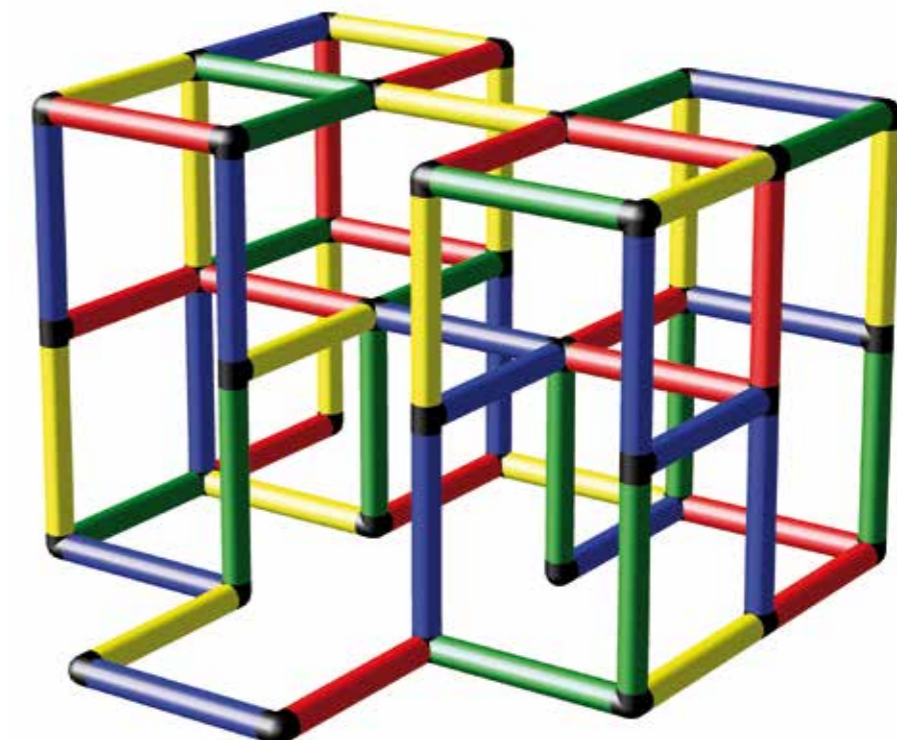

Kinderbarren

Barres de gymnastique pour enfants

125 x 125 x 85 cm

18 m/mois ⌚ 2 std/h

A0132

1

2

Spielhöhle

Maison de jeu

125 x 125 x 85 cm

18 m/mois ⌚ 3 std/h

A0133

1

2