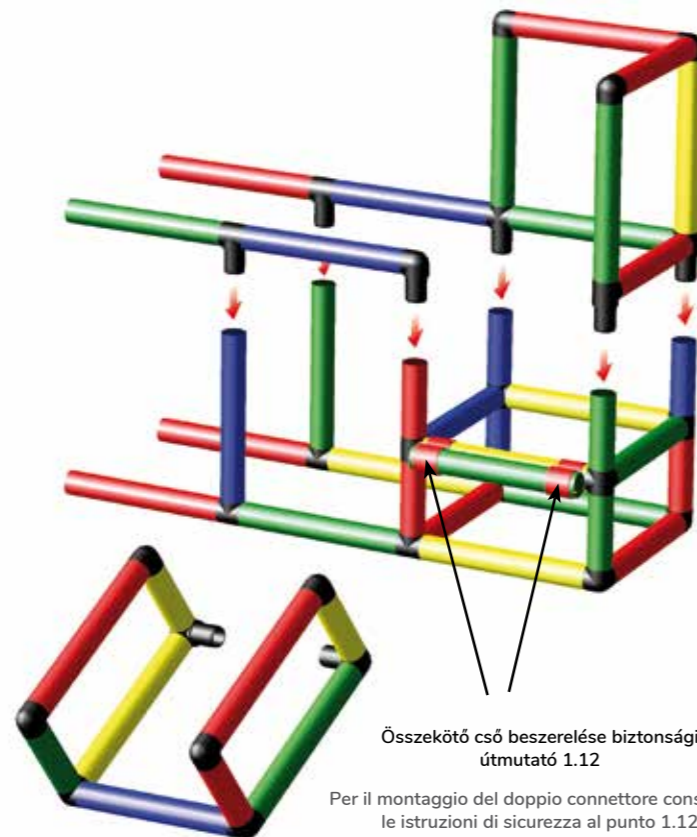

Összekötő cső beszerelése biztonsági útmutató 1.12

Per il montaggio del doppio connettore consultare le istruzioni di sicurezza al punto 1.12

3