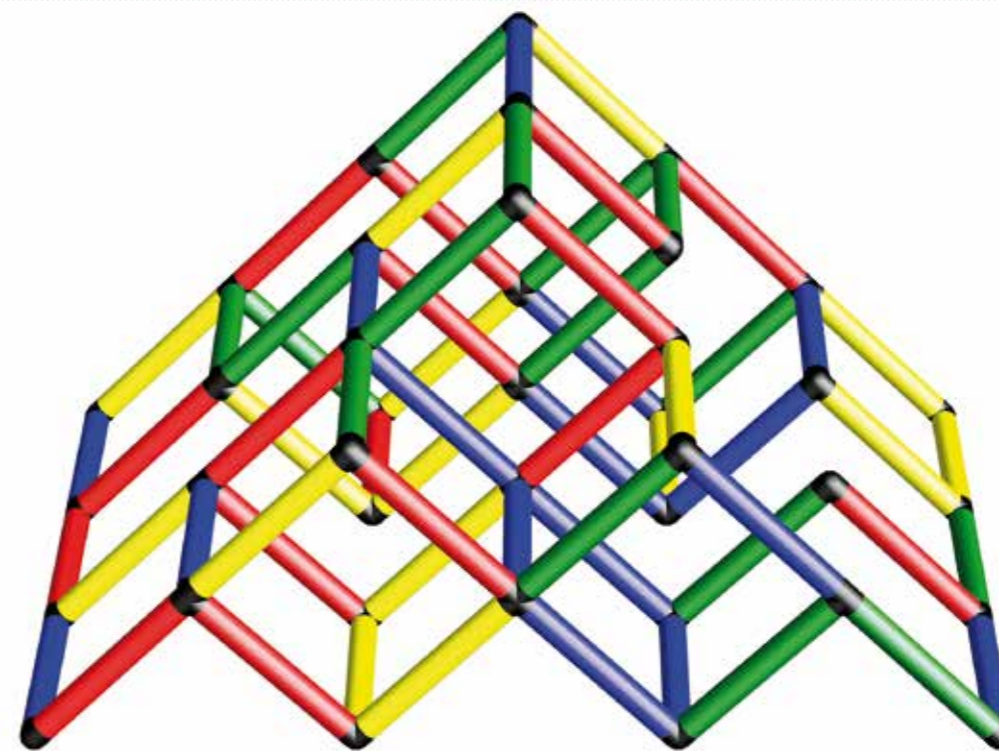

Kletterkoloss

Colosse d'escalade

175 x 125 x 90 cm

18 m/mois ⌚ 3 std/h

A0127

1

2

Klettergerüst