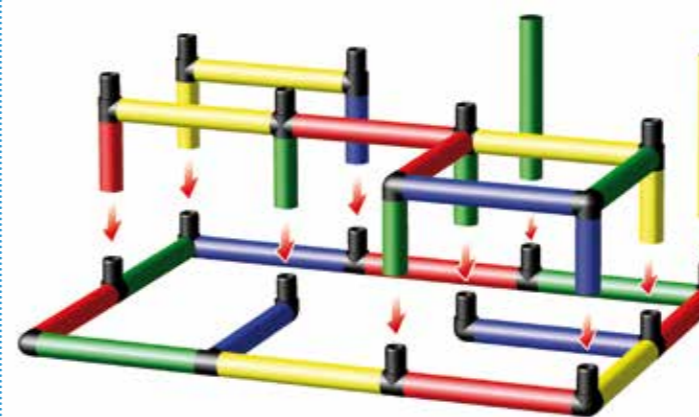

2

3

Kis játék torony super
rámávalTorre junior con super
rampa160 x 125 x 176 cm
18 h/m ⌚ 4 óra/óra

B0057

1

3

Ígényelhető építőkocka készletek Kit richiesti

1x