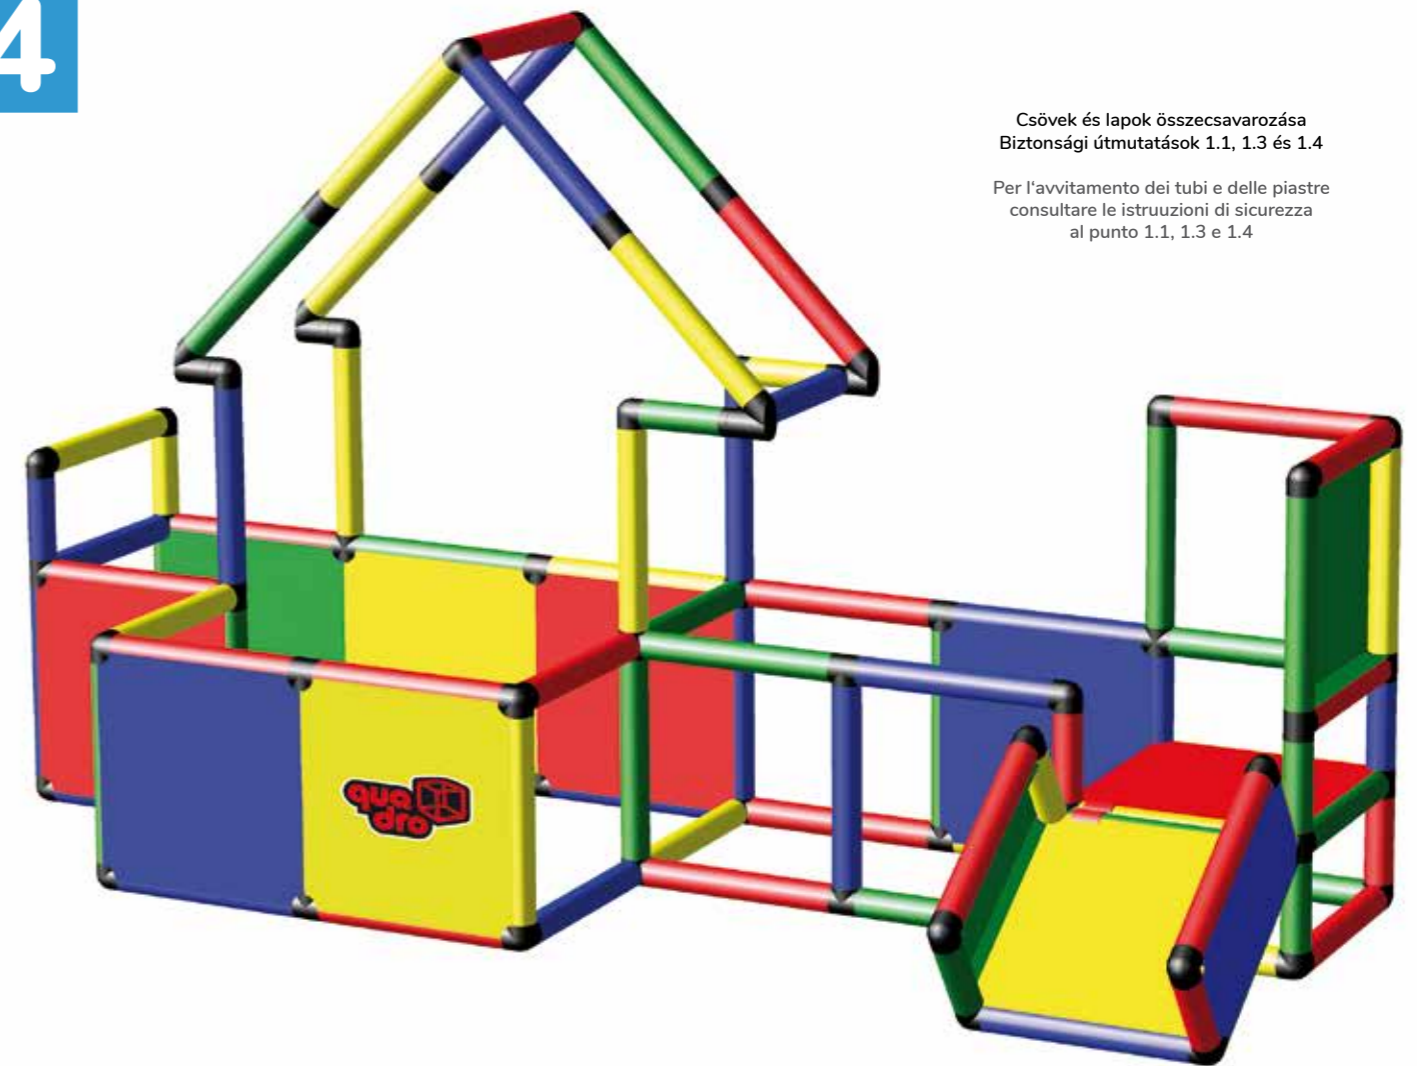

Bébi csúszda átjáróval a bébi házhoz

Scivolo con passaggio alla casetta

245 x 95 x 143 cm

12 h/m ⌚ 4 óra/óra
B0061

Igényelhető építőköcska készletek Kit richiesti

1x

1x

1

2

Összekötő cső beszerelése biztonsági útmutató 1.12

Per il montaggio del doppio connettore consultare le istruzioni di sicurezza al punto 1.12

3

4

Csővek és lapok összecsavarozása
Biztonsági útmutatások 1.1, 1.3 és 1.4

Per l'avvitamento dei tubi e delle piastre consultare le istruzioni di sicurezza al punto 1.1, 1.3 e 1.4