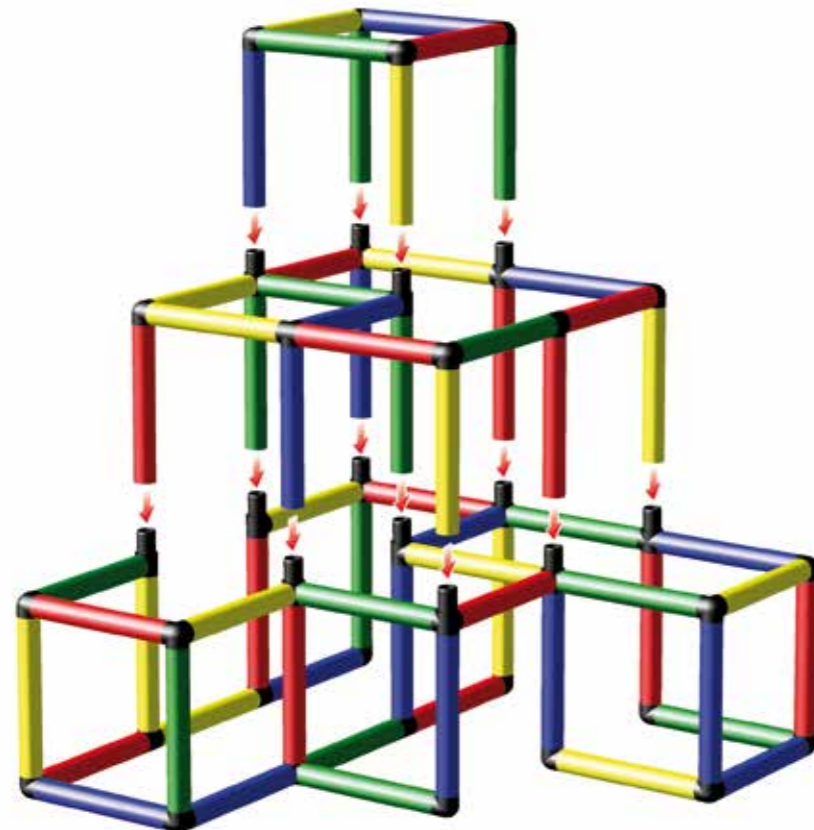

Kletterpyramide

Portique d'escalade pyramidal

125 x 125 x 125 cm

24 m/mois ⌚ 3 std/h

A0130

1

2

Kletterrampe

Rampe d'escalade

130 x 125 x 85 cm

18 m/mois ⌚ 2 std/h

A0131

1

2