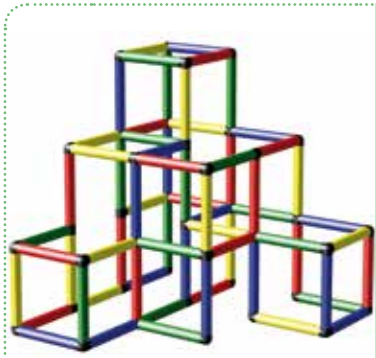

180 x 165 x 90 cm

18 hónap/mesi ⌚ 3 óra/óra

A0129

1

2

3

Mászópiramis

Piramide d'arrampicata