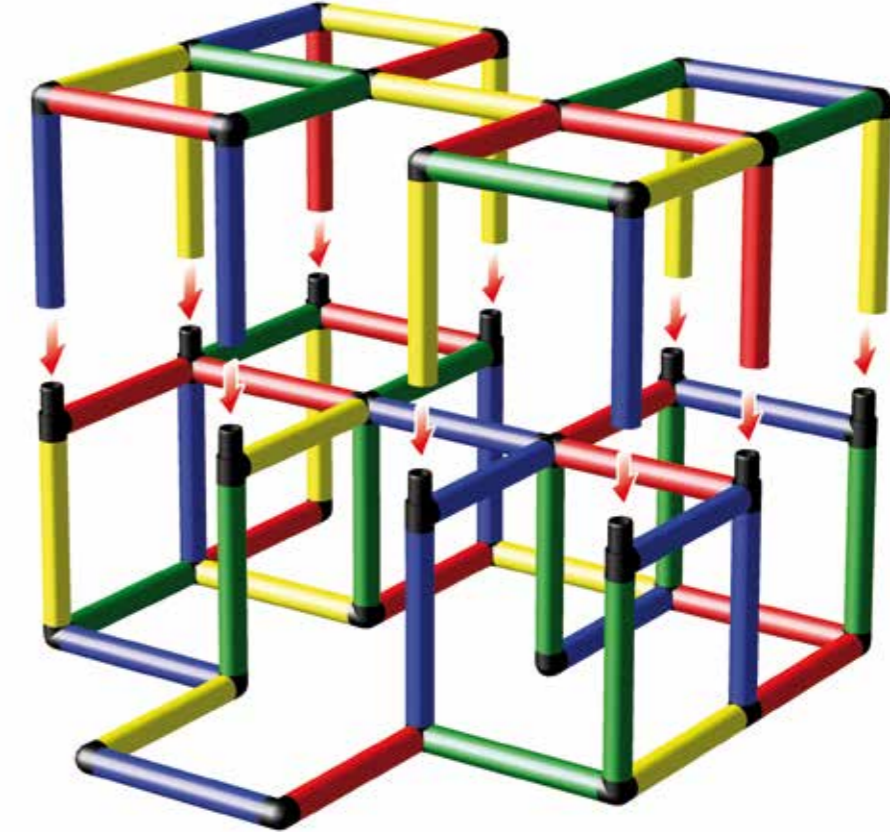

Kinderbarren

Barres de gymnastique pour enfants

125 x 125 x 85 cm

18 m/mois ⌚ 2 std/h

A0132

1

2

Spielhöhle

Maison de jeu

125 x 125 x 85 cm

18 m/mois ⌚ 3 std/h

A0133

1

2