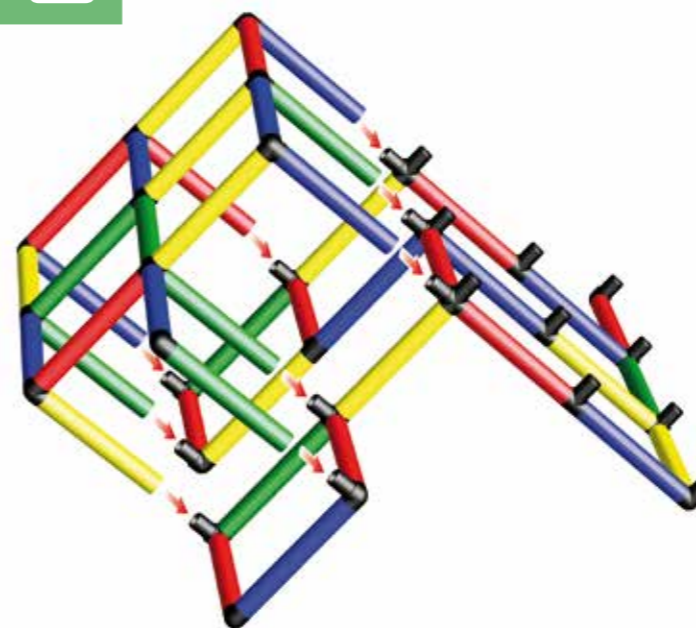

Kletterberg

Montagne d'escalade

180 x 165 x 90 cm

18 m/mois ⌚ 3 std/h

A0129

1