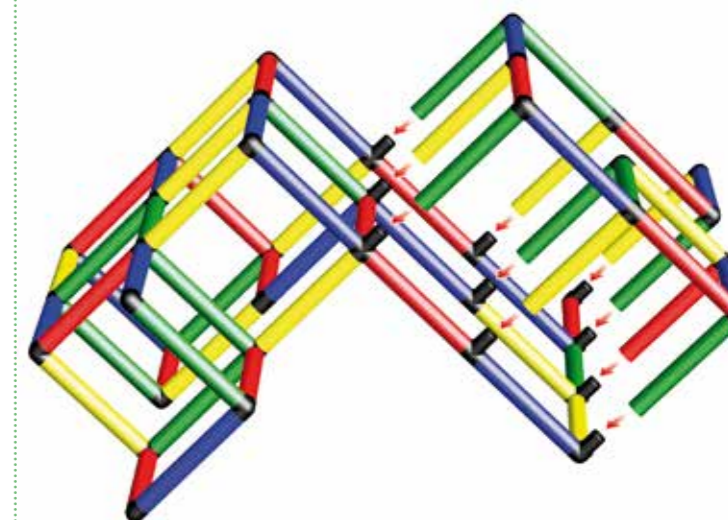

180 x 165 x 90 cm

18 hónap/mesi ⌚ 3 óra/óra

A0129

1

2

3

Mászópiramis

Piramide d'arrampicata