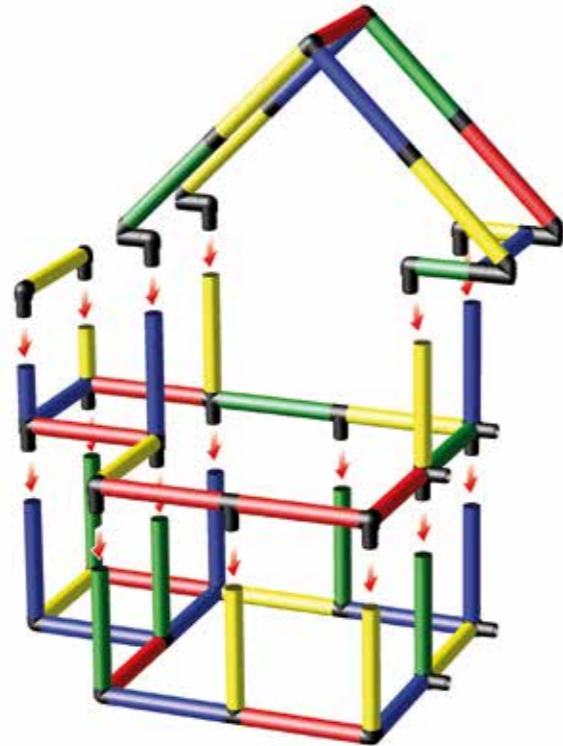

Baby Rutsche mit Durchgang zum Baby Haus

Toboggan pour enfants avec passage dans la maison de bébé

245 x 95 x 143 cm
12 m/mois ⌚ 4 std/h
B0061

Erforderliche Baukästen Kits requis

1x

1x

1

2