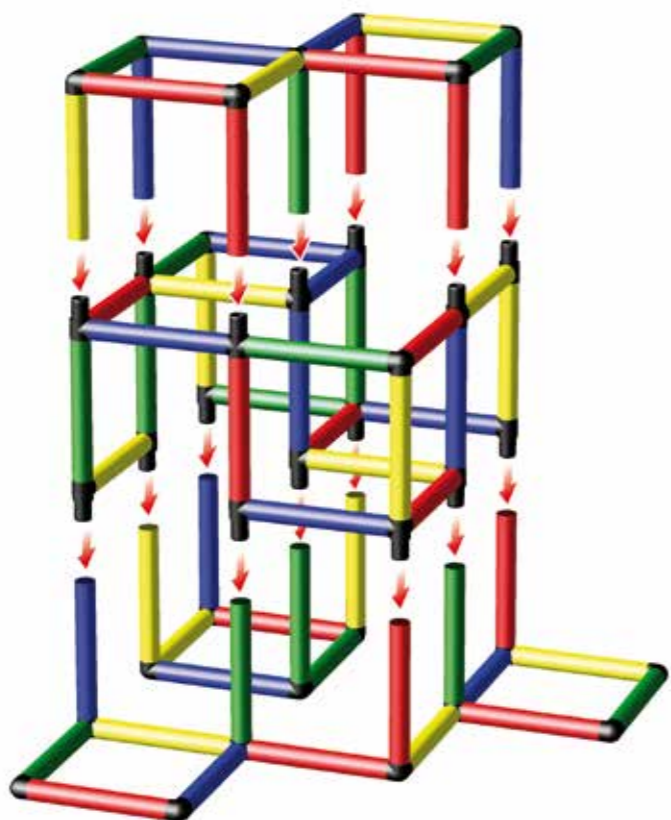

Klettergerüst

Portique d'escalade

125 x 125 x 125 cm

24 m/mois ⌚ 3 std/h

A0128

1

2

Kletterberg

Montagne d'escalade

180 x 165 x 90 cm

18 m/mois ⌚ 3 std/h

A0129

1

2

3