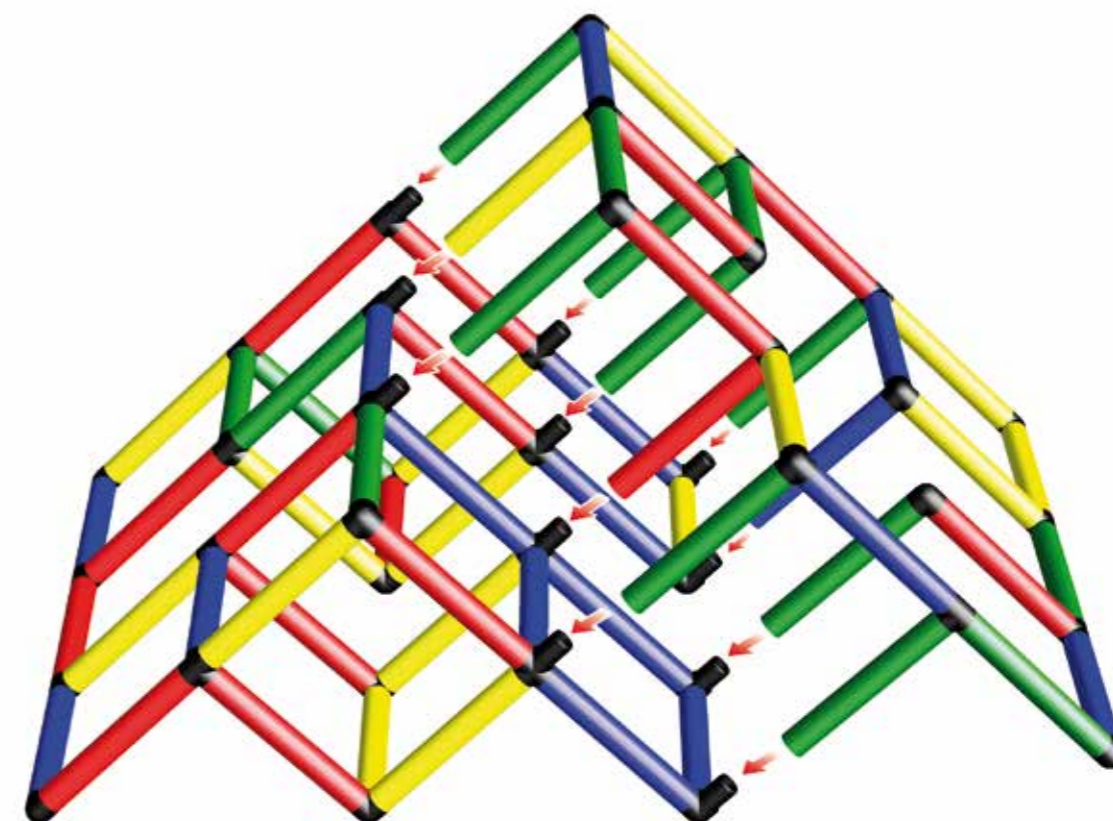

Mászókolosszus

Sbarre per bambini

175 x 125 x 90 cm

18 hónap/mesi ⌚ 3 óra/óra

A0127

1

2

Mászópiramis