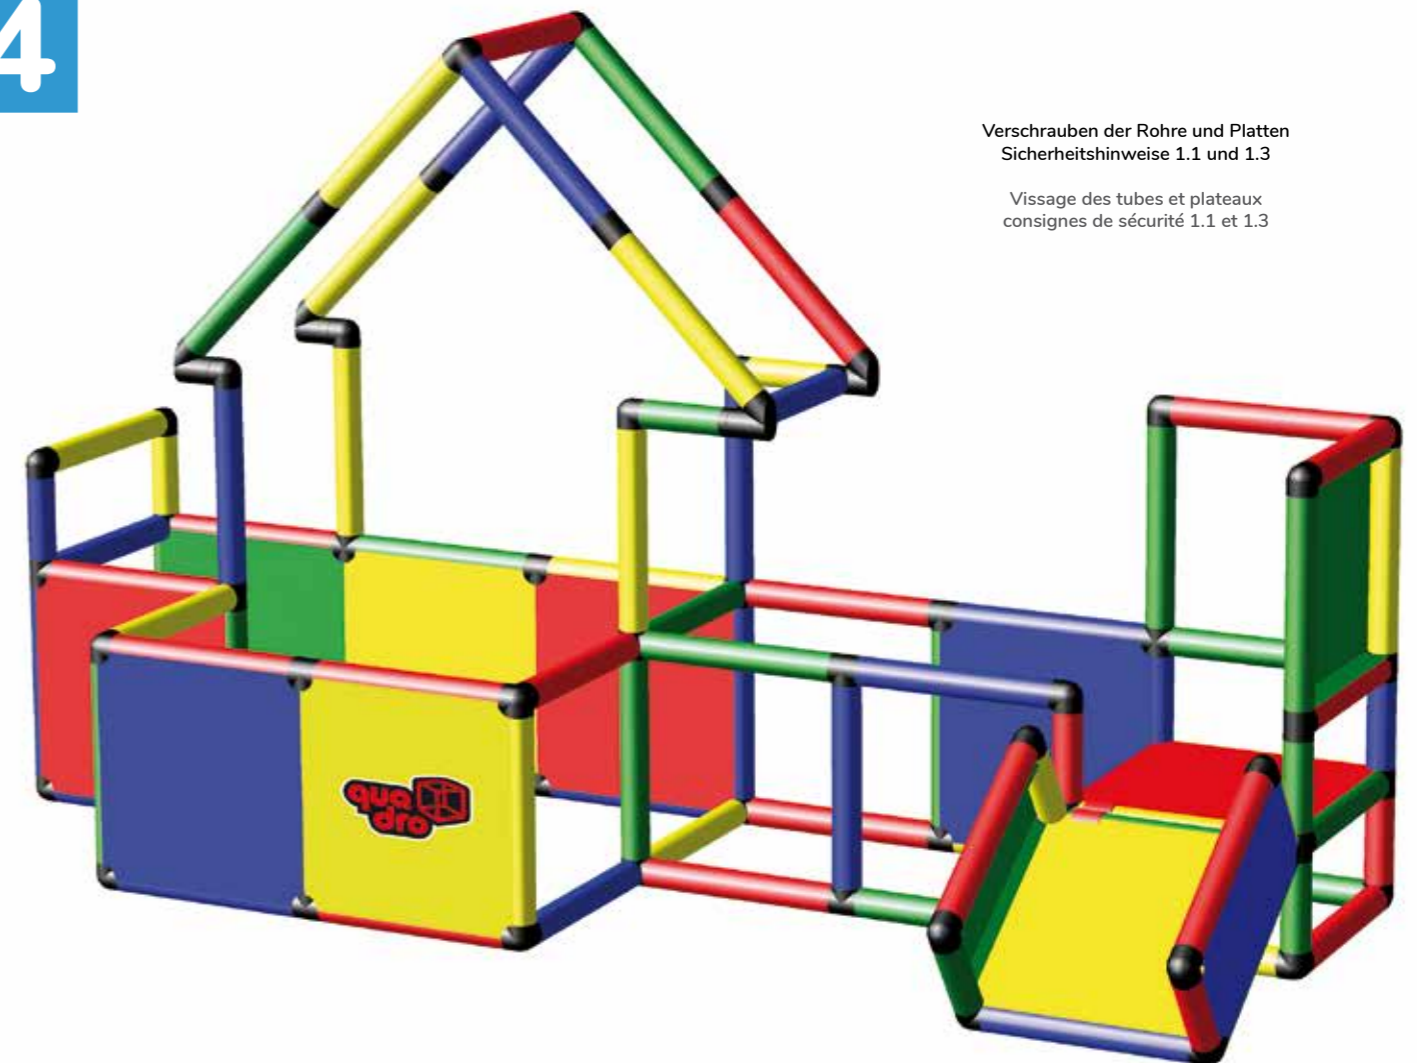

Baby Rutsche mit Durchgang zum Baby Haus

Toboggan pour enfants avec passage dans la maison de bébé

245 x 95 x 143 cm
12 m/mois ⌚ 4 std/h
B0061

Erforderliche Baukästen Kits requis

1x

1x

1

2

Einbau Doppelrohrverbinder
Sicherheitshinweise 1.12

Montage raccord de tubes double
consignes de sécurité 1.12

3

4

Verschrauben der Rohre und Platten
Sicherheitshinweise 1.1 und 1.3

Vissage des tubes et plateaux
consignes de sécurité 1.1 et 1.3