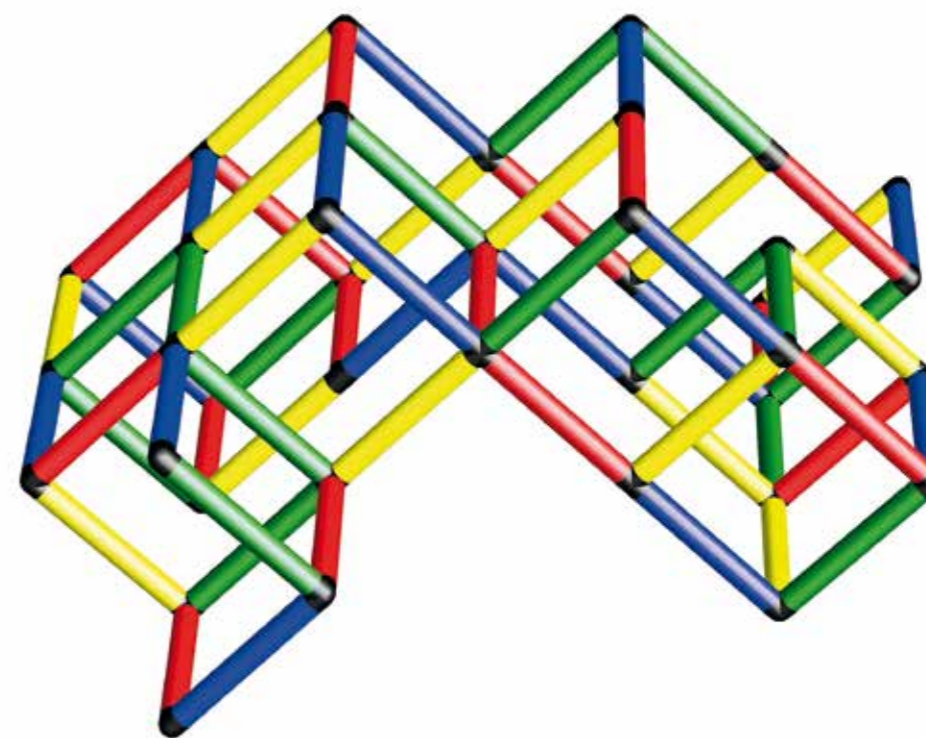

180 x 165 x 90 cm

18 hónap/mesi ⌚ 3 óra/óra

A0129

1

2

3

Mászópiramis

Piramide d'arrampicata