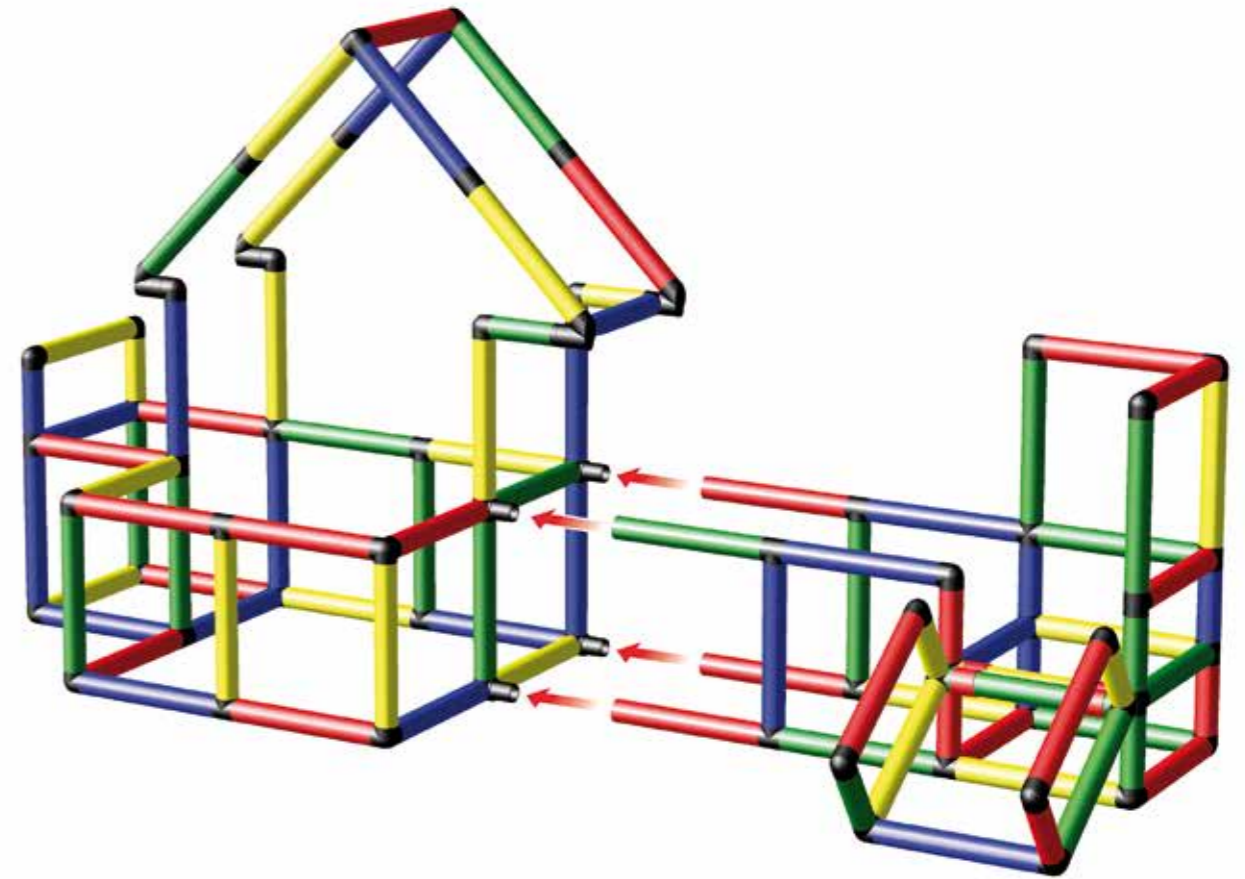

Baby Rutsche mit Durchgang zum Baby Haus

Toboggan pour enfants avec passage dans la maison de bébé

245 x 95 x 143 cm
12 m/mois ⌚ 4 std/h
B0061

Erforderliche Baukästen Kits requis

1x

1x

1

2

Einbau Doppelrohrverbinder
Sicherheitshinweise 1.12

Montage raccord de tubes double
consignes de sécurité 1.12

3

4

Verschrauben der Rohre und Platten
Sicherheitshinweise 1.1 und 1.3

Vissage des tubes et plateaux
consignes de sécurité 1.1 et 1.3