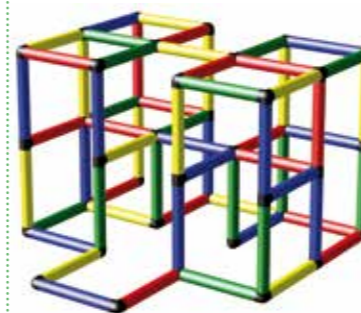

2

Játék barlang

L'angolo di gioco

125 x 125 x 85 cm

18 hónap/mesi ⌚ 3 óra/óra

A0133

1