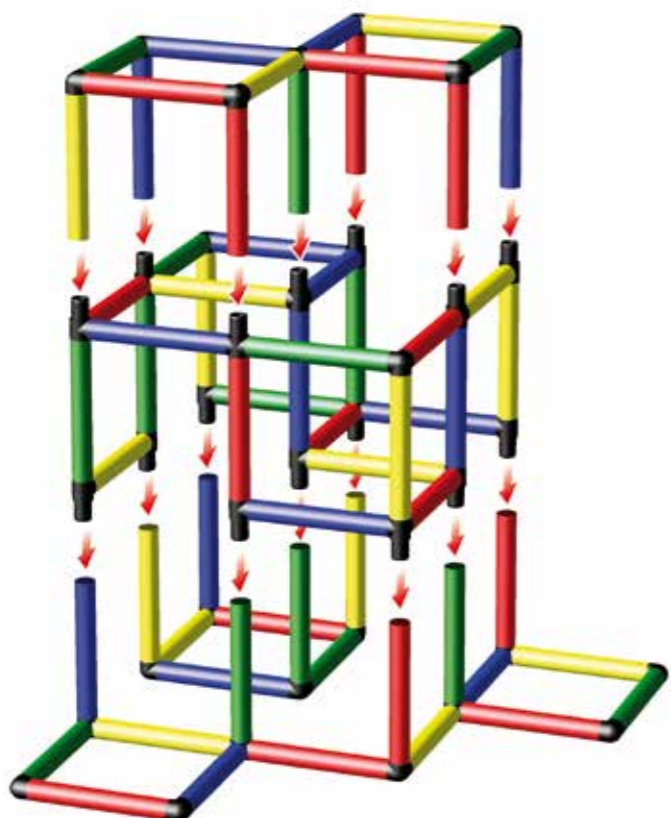

Mászópiramis

Struttura d'arrampicata

125 x 125 x 125 cm

24 hónap/mesi ⌚ 3 óra/óra

A0128

1

2

Mászóhegy

Montagna da scalare

180 x 165 x 90 cm

18 hónap/mesi ⌚ 3 óra/óra

A0129

1

2

3