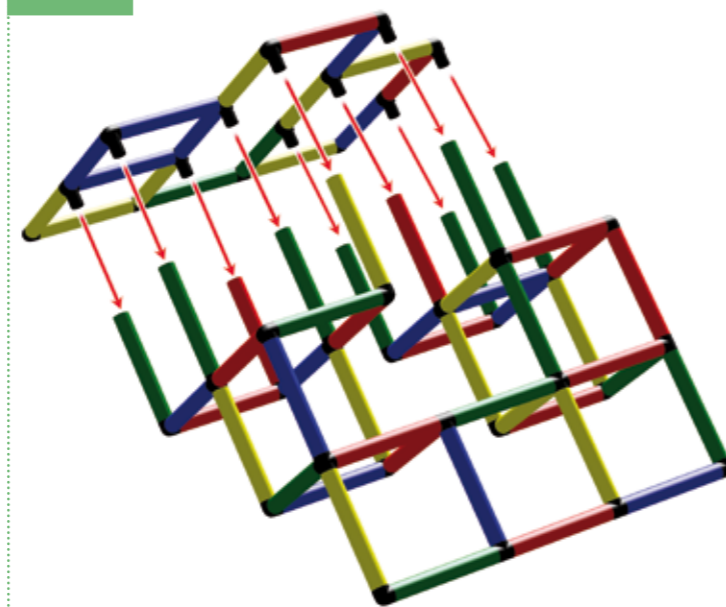

Spieltunnel

Tunnel de jeu

175 x 125 x 90 cm

18 m/mois ⌚ 3 std/h

A0134

1

2

3

Spielturn Junior mit Super Rampe

Tour de jeu Junior avec super-rampe

160 x 125 x 176 cm

18 m/mois ⌚ 4 std/h

B0057

1

2

3

4

Erforderliche Baukästen Kits requis

1x

1x