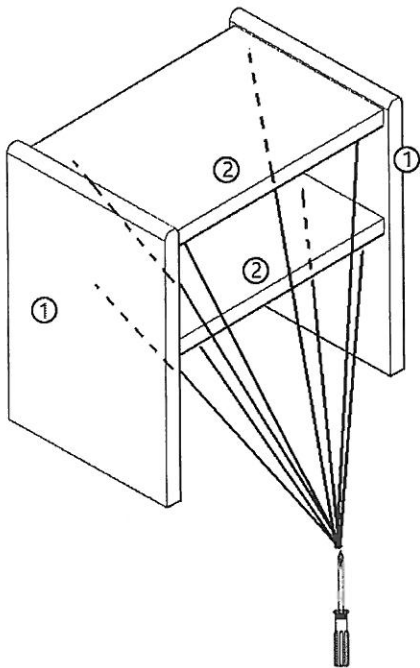

NACHTTISCH Art.Nr 703040

MONTAGEANLEITUNG/ASSEMBLY INSTRUCTIONS

1	45x30 cm	x2
2	40x28 cm	x2

A	B	C
x8	x8	x8
	M6x14	Ø8x30
		

I x2

II

III

02/2020