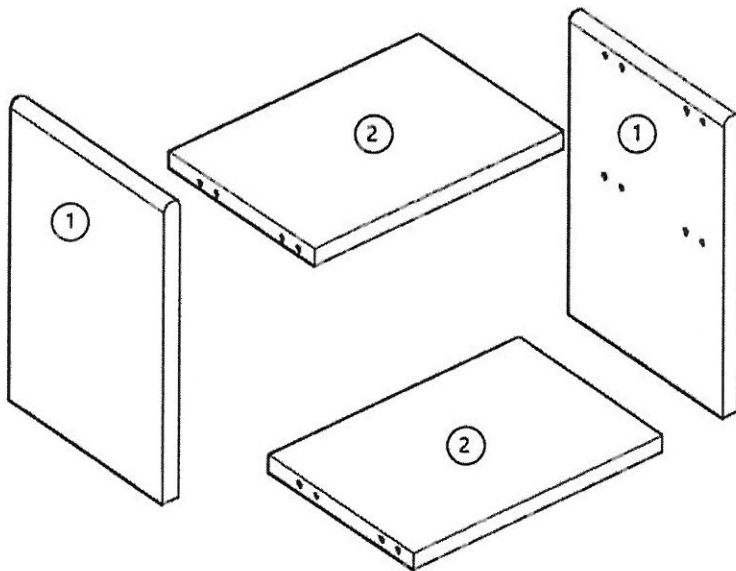

NACHTTISCH Art.Nr 703040

MONTAGEANLEITUNG/ASSEMBLY INSTRUCTIONS

1	45x30 cm	x2
2	40x28 cm	x2

A	B	C
x8	x8	x8
	M6x14	Ø8x30
		

I x2

II

III

02/2020