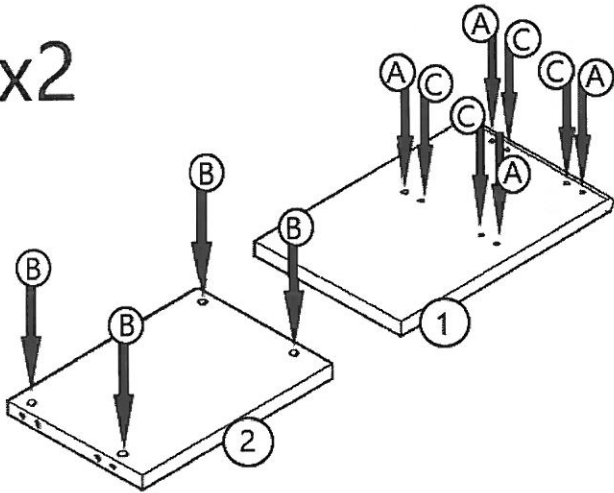

NACHTTISCH Art.Nr 703040

MONTAGEANLEITUNG/ASSEMBLY INSTRUCTIONS

1	45x30 cm	x2
2	40x28 cm	x2

A	B	C
x8	x8	x8
	M6x14	Ø8x30
		

I x2

II

III

02/2020