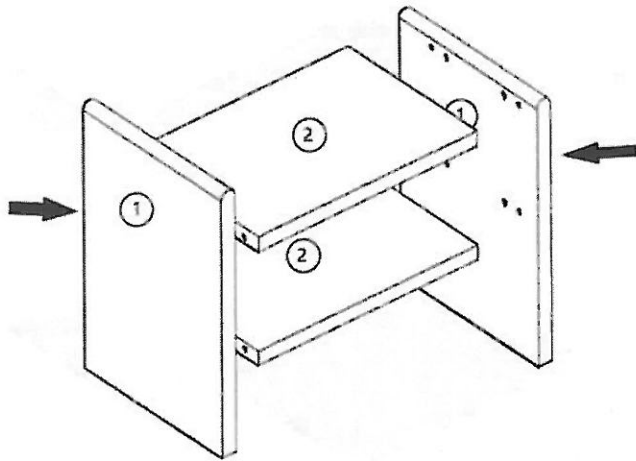

NACHTTISCH Art.Nr 703040

MONTAGEANLEITUNG/ASSEMBLY INSTRUCTIONS

1	45x30 cm	x2
2	40x28 cm	x2

A	B	C
x8	x8	x8
	M6x14	Ø8x30
		

I x2

II

III

02/2020