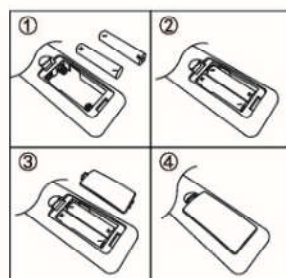

Battery: 2 x AAA 1.5V incl.