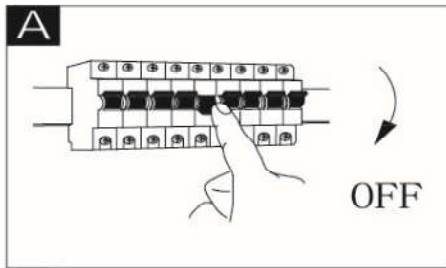

GLOBO

LIGHTING

www.globo-lighting.com

48383-50RGB

701690

B

- Night light
- R/G/B
- RGB change
- Synchronization
- 30s OFF
- 3000K/4500K/6500K

GLOBO Handels GmbH
Gewerbestr. 3
A-9184 Sankt Peter