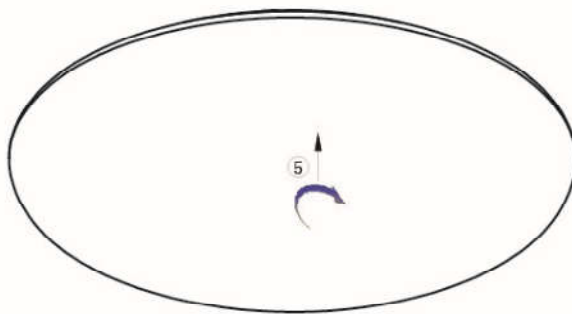

GLOBO

LIGHTING

www.globo-lighting.com

48383-50RGB

701690

B

- Night light
- R/G/B
- RGB change
- Synchronization
- 30s OFF
- 3000K/4500K/6500K

GLOBO Handels GmbH
Gewerbestr. 3
A-9184 Sankt Peter