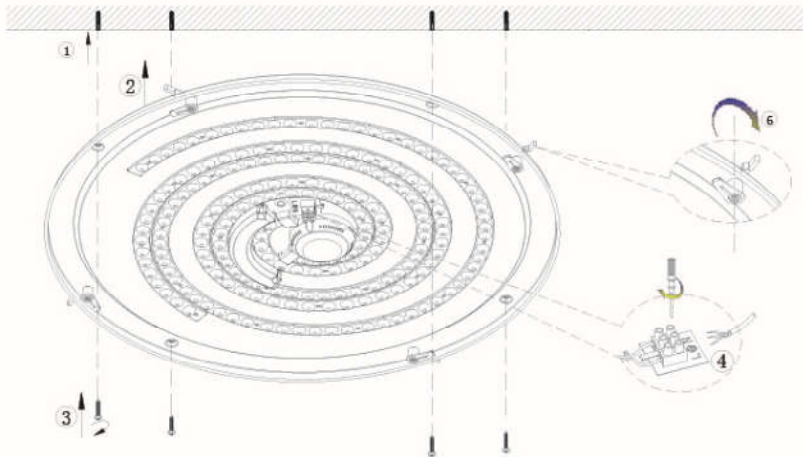

GLOBO

LIGHTING

www.globo-lighting.com

48383-50RGB

701690

B

- Night light
- R/G/B
- RGB change
- Synchronization
- 30s OFF
- 3000K/4500K/6500K

GLOBO Handels GmbH
Gewerbestr. 3
A-9184 Sankt Peter

Battery: 2 x AAA 1.5V incl.