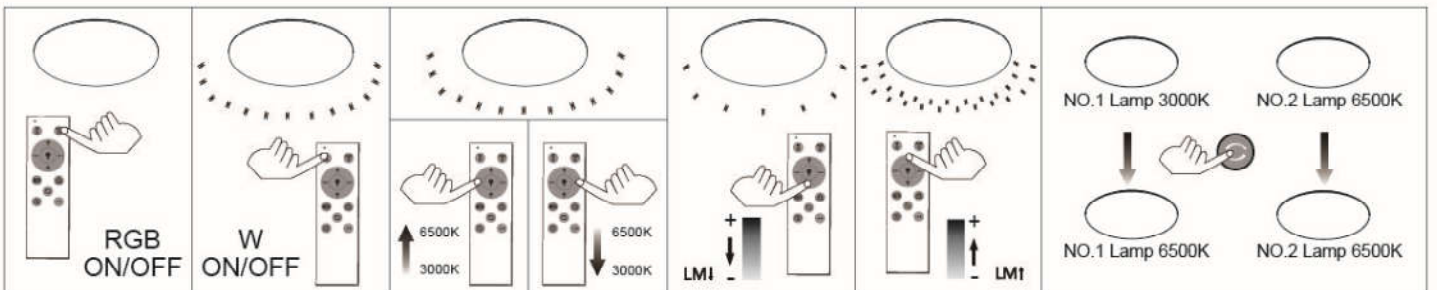

GLOBO

LIGHTING

www.globo-lighting.com

48383-50RGB

701690

B

- Night light
- R/G/B
- RGB change
- Synchronization
- 30s OFF
- 3000K/4500K/6500K

GLOBO Handels GmbH
Gewerbestr. 3
A-9184 Sankt Peter