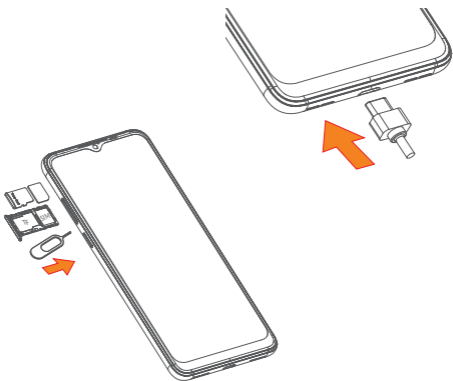

SAVE
PAPER
SAVE
TREES

PLEASE CONSIDER THE
ENVIRONMENT BEFORE PRINTING

User manual

www.alcatelmobile.com

Power key

Aan/uit-toets | Av/på-tast | Be-/kikapcsoló gomb
 | Ein/Aus/Beenden-Taste | Güç tuşu | Ieslēgšanas/
 izslēgšanas taustiņš | Maitinimo klavišas | Phím nguõn
 | Przycisk zasilania | Strömknapp | Tænd/sluk-tast |
 Tasta de pornire/oprire | Taster za uključivanje | Tasti
 i ndezjes | Tasto Accensione | Tecla Encendido | Tecla
 Ligar/Desligar | Tipka za uključivanje | Tipka za Vklöp/
 Izklop | Tlačidlo Zapnutie/Vypnutie | Tlačítko Zapnutí/
 Vypnutí | Toitenapp | Tombol Daya | Touche Marche-
 Arrêt | Virtanäppäin | Πλήκτρο ενεργοποίησης |
 Бутон Захранване | Клавиша включения | Клавіша
 ввімкнення | Копче за вклучување/исклучување |
 הלעפה שקמ | مفتاح التشغيل | کلید روشن/خاموش | 电源键/開關機鍵