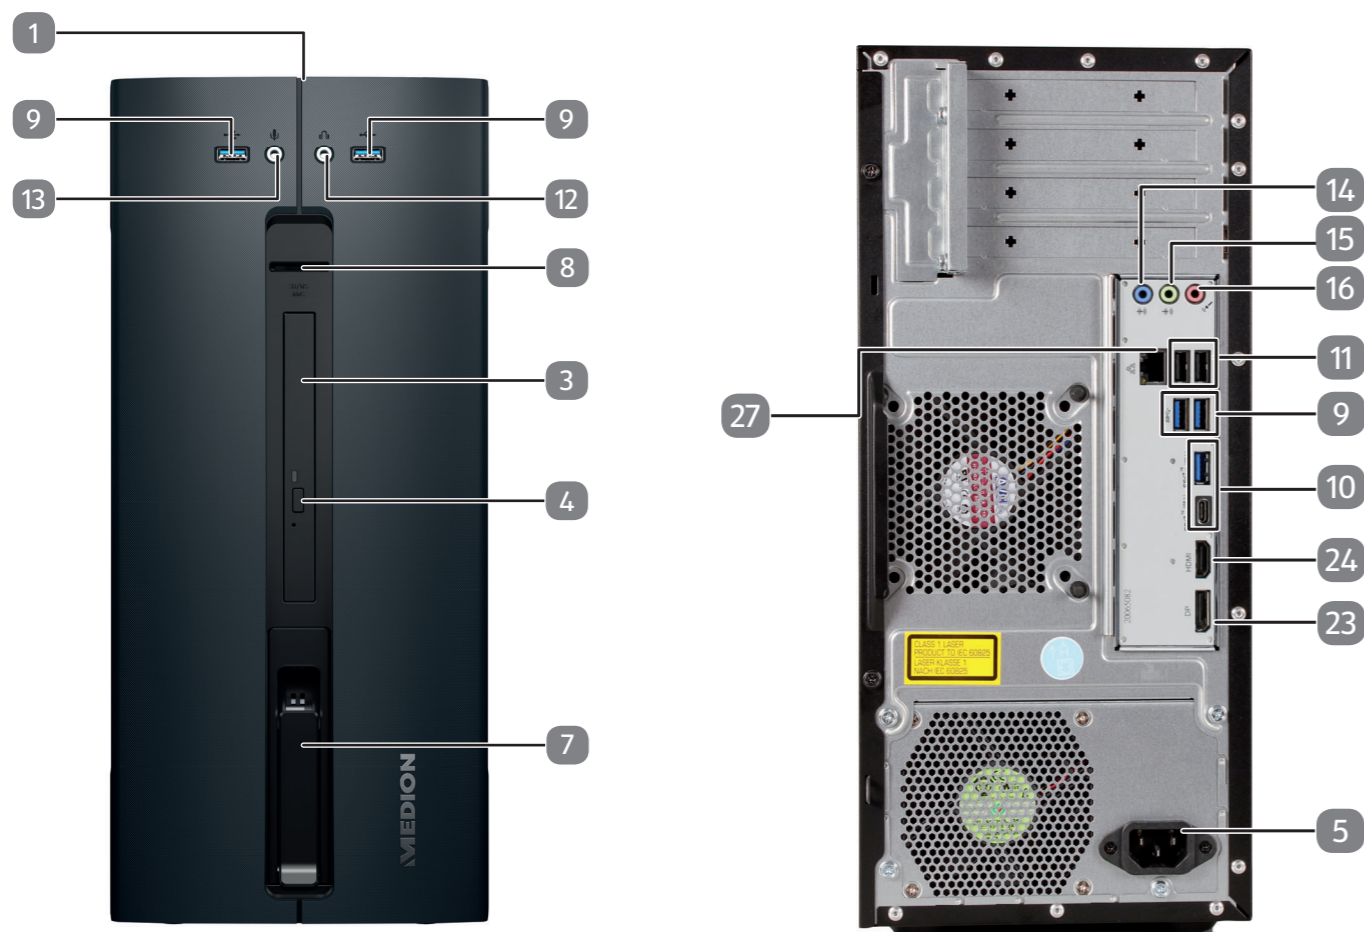

Mit dem von Ihnen erworbenen PC haben Sie folgende Komponenten erhalten:

- PC und Anschlusskabel
- Tastatur (WELL PARK; Modell: KB313U)
- Maus (WELL PARK; Modell: MA105U)
- Softwarepaket (OEM-Betriebssystem Windows 10; Antivirensoftware, PowerRecovery)
- Dokumentation

Übersicht der Anschlüsse

POS	Beschreibung der Komponenten
1	Ein-/Ausschalter / Betriebsanzeige
3	Optisches Laufwerk
4	Auswurfaste optisches Laufwerk
5	Stromversorgung (Netzkabelanschluss)
7	Hot-Swap Festplattenwechselrahmen
8	Kartenleser
9	USB 3.0-Anschlüsse
10	USB 3.1-Anschlüsse
11	USB 2.0-Anschlüsse
12	Kopfhöreranschluss
13	Mikrofonanschluss
14	Audioeingang / Lautsprecher RS (rear out)*
15	Kopfhöreranschluss / Lautsprecher FS (front out)*
16	Mikrofonanschluss / Lautsprecher CS/SS (center/subwoofer out)*
23	DisplayPort
24	HDMI-Anschluss
27	Netzwerk LAN (RJ-45)