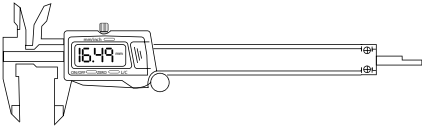

GARANTIEKARTE

AT

WORKZONE® DIGITALE SCHIEBLEHRE

Bitte wenden Sie sich mit dem Produkt und
zugehörigem Kassenbon an Ihre **HOFER-Filiale**.

12/2019

MODELL: ANS-18-027

HOFER KG
Hofer Straße 2
4642 Sattledt, ÖSTERREICH