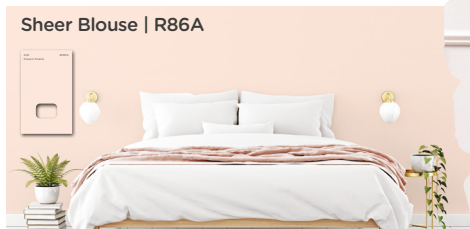

SHEER BLOUSE | R86A

BASKET OF BOBBINS | R75B

Perfectly Pinkish | W8A