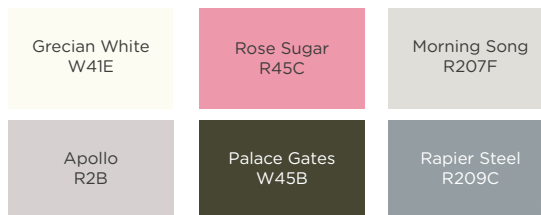

18 Holes
R234A

FARBA VALSPAR® ULTIMATE ŚCIANY & SUFITY

Korzyści i obietnice:

Technologia Life-Kind®

Wyjątkowa odporność na szorowanie

Plamoodporność

Fantastyczne krycie

2 MILIONY KOLORÓW

Valspar® Premium Drewno & Metal cechy:

- Trwały kolor bez efektu żółknięcia
- Powłoka szczególnie wytrzymała na uszkodzenia
- Wysoka odporność na zarysowania i zabrudzenia
- 2 miliony kolorów

NA ZEWNĄTRZ: FARBA FASADOWA

Elewacje - inspiracje kolorystyczne

Coral Fire | W12B

Drzwi: Lewe: Deep Loch | R266A; prawe: Bengal Tiger | W24C

NA ZEWNATRZ: FARBA DREWNO & METAL

Warm Shale | R206D

Valspar Pro Drewno i Metal emalia do wnętrz i na zewnątrz jest szczególnie polecana do stosowania na zewnątrz pomieszczeń. Jej elastyczna i trwała powłoka przeciwdziała pękaniu i łuszczeniu się farby, dzięki czemu gwarantuje wysoką odporność na warunki atmosferyczne. Jest wodorozcieńczalna, a czas jej schnięcia wynosi od 2 do 4 godzin. Występuje w 2,2 miliona kolorów!