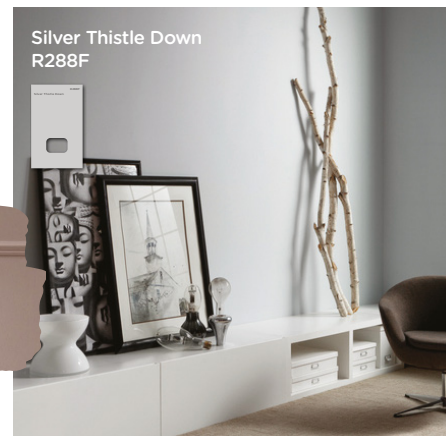

PRETTY PETALS | R18A